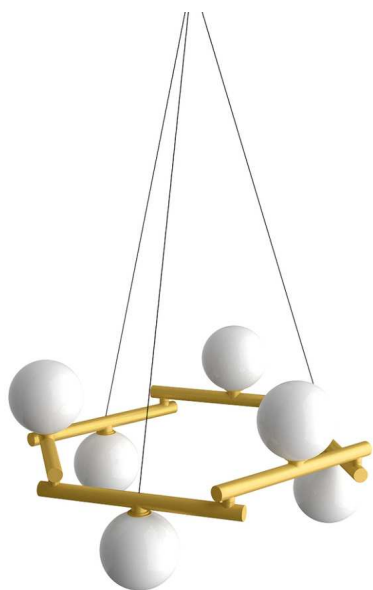

# ZEN C-240/6

**Designer** Hugo Tejada

**Application** Pendant light

**Frame** Steel

**Diffuser** Glass

**Bulb** Led

**lamp holder** E27

**Switch** No

## Dimensions