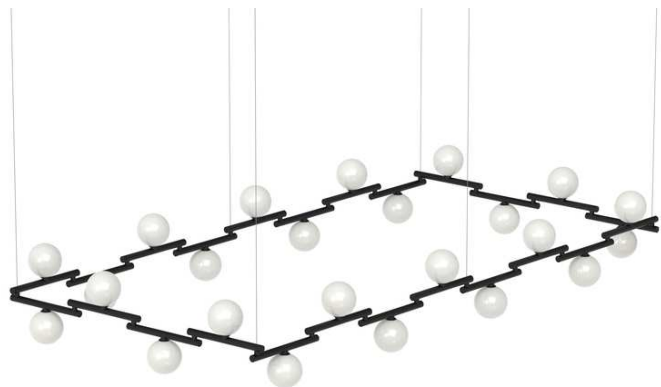

ZEN C-239/24

Diseñador Hugo Tejada

Aplicación Colgante

Armazón Acero

Difusor Cristal

Lámpara Led

Portalámparas E27

Interruptor No

IP 20

Clase I

RF 850°

F Instalación en superficies inflamables

Acabados

N-NEGRO

PO-PINTURA ORO

Dimensiones