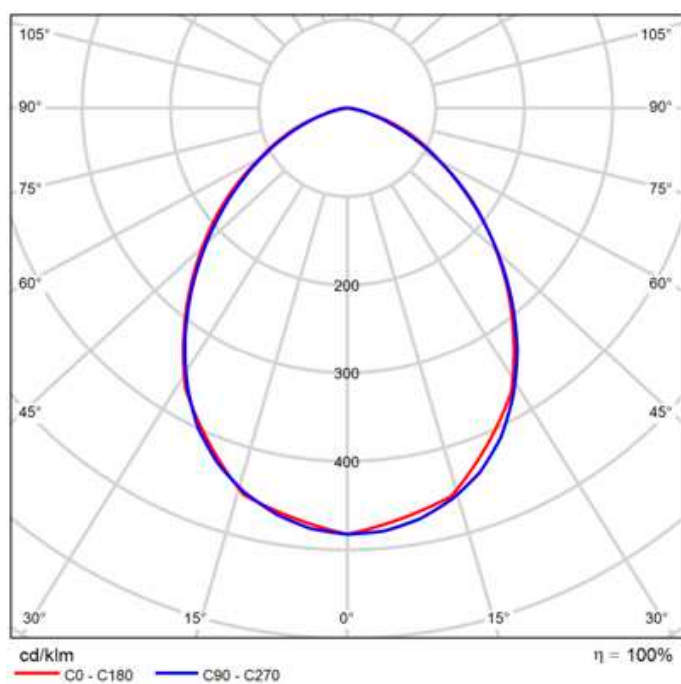

ÓPTICAS

www.axoled.com

AXOLED S.L. Polígono Industrial Les Masses
C/ Almansa 3 · 46725 Ròtova · Valencia
Contacto: +34 962 965 765 · info@axoled.com

Las especificaciones están sujetas a cambios sin previo aviso.

© Axoled, 2022. Todos los derechos reservados.