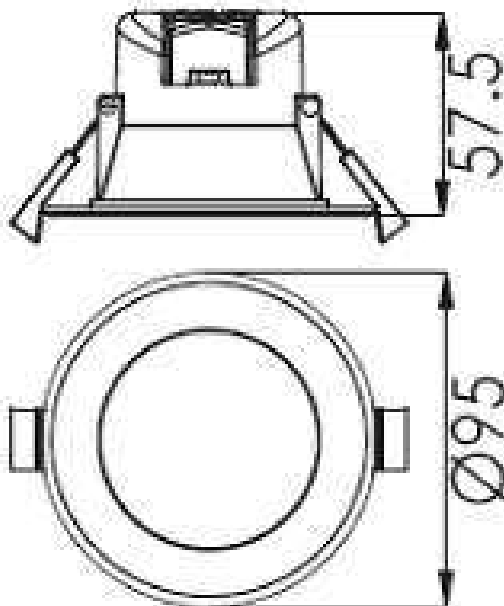

DESCRIPCIÓN EXTENDIDA

Están diseñados para crear un ambiente general e iluminación muy uniforme. Este modelo de downlight lleva su fuente de alimentación integrada. El ámbito de aplicación es muy amplio. Cuerpo policarbonato difusor opal de PMMA de alta calidad. 3 colores, seleccionables desde un conmutador.

MEDIDAS EN mm