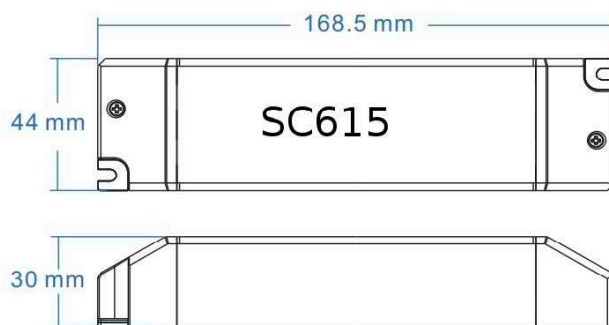

© Axoled, 2022. Todos los derechos reservados.

DATOS ELÉCTRICOS

Potencia consumida	25 W
Grado protección IP	IP20
Vida	50.000 h
Tensión	115 - 240 V
Tipo de programador	Digital

DATOS DIMENSIONALES

Formato	Rectangular
Largo exterior	168 mm
Ancho exterior	44 mm
Alto/Fondo	30 mm
Peso	175 gr

MEDIDAS EN mm

ENLACES/DESCARGAS