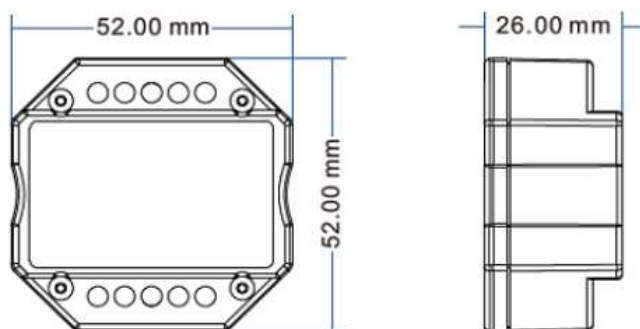

DESCRIPCIÓN EXTENDIDA

El SC619 es un regulador triac con app Wifi, push dim y RF2,4Ghz. Puede controlar un total de 360W. Mediante asistentes digitales (Alexa, Siri y Google asistant) se puede gestionar la luminosidad y encendido de tiras led u otros productos dimables por triac. Dispone de funcion de programar horarios y escenas.

MEDIDAS EN mm