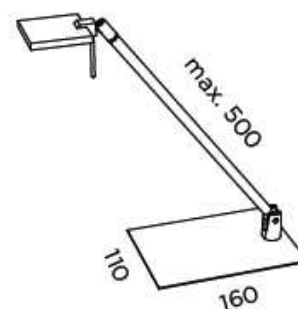

DEL PS-75

Colección DEL

Diseñador Equipo Pujol

Aplicación Sobremesa

Armazón Aluminio-Acero

Lámpara Led

Potencia 6 W

Lumen 900 lm

C-CROMO

N-NEGRO

NM-NIQUEL MATE

Dimensiones

Eficiencia energética