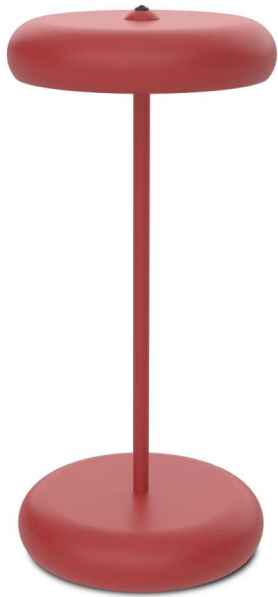

BOINA PS-231

Colección BOINA

Diseñador Nacho Timón

Aplicación Sobremesa

Armazón Acero

Difusor Policarbonato

Lámpara Led

Potencia 7 W

Lumen 1.050 lm

Kelvin 3.000K

Regulación Push

Interruptor No

IP 20

Clase II

RF 850°

F Instalación en superficies inflamables