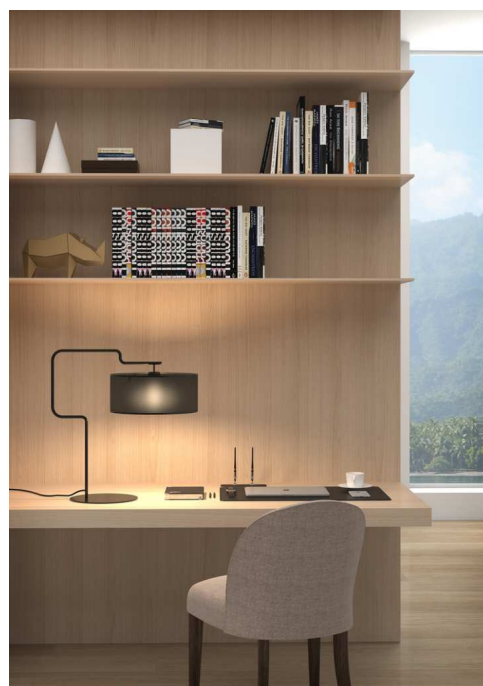

ZIG PS-223/T

Colección ZIG

Diseñador Nacho Timón

Aplicación Sobremesa

Armazón Acero

Difusor Tela

Lámpara Led

Portalámparas E27