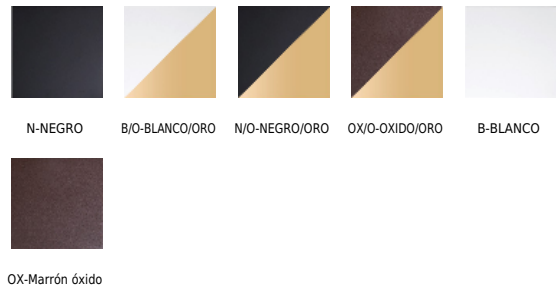

TIM PL-246

Colección TIM

Diseñador Equipo Pujol

Aplicación Plafón

Armazón Acero

Lámpara Led

Interruptor No

IP 20

Clase I

RF 850º

F Instalación en superficies inflamables

Acabados

Dimensiones