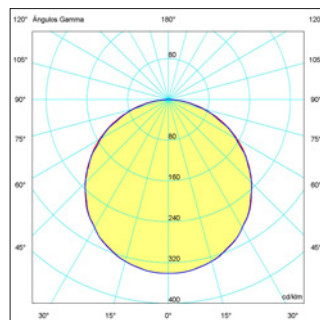

RESULTADOS FOTOMÉTRICOS para la referencia 5009

595 x 595 x 38 mm

01: Blanco

5009-40W-RGB+CDC-01

5009-40W-RGB+CDC-01

Lúmenes chip: 5009-40W-RGB+CDC-01: 5000 lm
Lúmenes aplicación: 5009-40W-RGB+CDC-01: 4000 lm

RESULTADOS FOTOMÉTRICOS para la referencia 5009

595 x 595 x 38 mm

01: Blanco

Cálido

Neutro

Frío

5009-40W

5009-40W