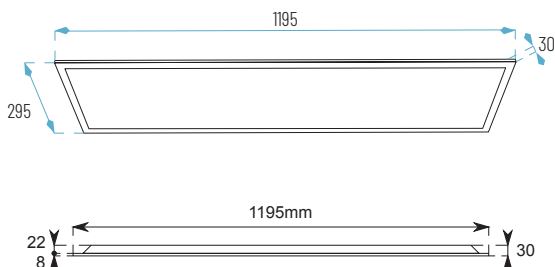

RESULTADOS FOTOMÉTRICOS para la referencia 5010