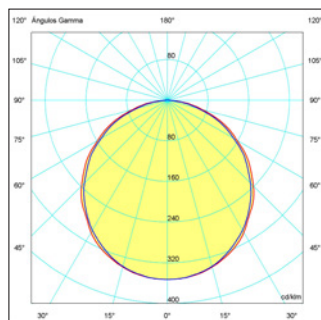

RESULTADOS FOTOMÉTRICOS para la referencia 5010

PANELES LED

595 x 1195 x 8 mm

OPCIONES **WiFi** **REG** **E** 01: Blanco Neutro Frío

5006-75W

ALTA CALIDAD
Difusor PMMA

5006-75W

Lúmenes chip: 5006-75W: 7500 lm
Lúmenes aplicación: 5006-75W: 7125 lm