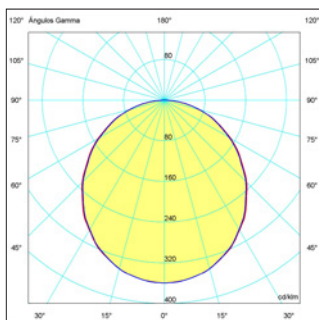

RESULTADOS FOTOMÉTRICOS

para la referencia 5006