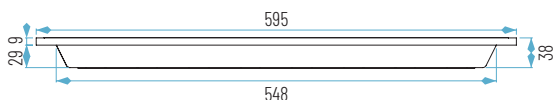

CAFÉ

01. EMPOTRAR - PANELES

ÍNDICE VISUAL

  <p>  5009-40W-IP65-4K-01: 595 x 595 x 38 mm Pg. 199 </p>	  <p>  5009-40W-CDC-01: 595 x 595 x 38 mm Pg. 200 </p>	
  <p>  5009-40W-RGB+CDC-01: 595 x 595 x 38 mm Pg. 201 </p>	 <p>  5009-40W: 595 x 595 x 38 mm Pg. 202 </p>	
  <p>  SCHOOL 60 x 60 mm 40W Pg. 203 </p>	  <p>  SCHOOL 120 x 30 mm 40W Pg. 204 </p>	
 <p>  5008-24W: 295 x 595 x 9 mm Pg. 205 </p>	 <p>  5003-45W: 595 x 595 x 10 mm Pg. 206 </p>	
 <p>  5005-36W: 295 x 1195 x 8 mm Pg. 207 </p>	 <p>  5005-45W: 295 x 1195 x 8 mm Pg. 208 </p>	 <p>  5010-40W: 295 x 1195 x 30 mm Pg. 209 </p>
 <p>  5006-75W: 595 x 1195 x 8 mm Pg. 210 </p>	 <p>  5011-70W: 595 x 1195 x 30 mm Pg. 211 </p>	
 <p>  5007-45W: Ø600 mm Pg. 212 </p>	 <p>  5012-42W: 595 x 595 x 15 mm Pg. 213 </p>	

RESULTADOS FOTOMÉTRICOS
para la referencia 5009

595 x 595 x 38 mm

□ 01: Blanco

5009-40W-CDC-01

Mando CDC

WiFi + RF

(Mando incluido en el precio)

5009-40W-CDC-01