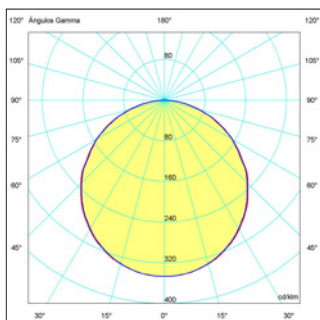

RESULTADOS FOTOMÉTRICOS

para la referencia 5007