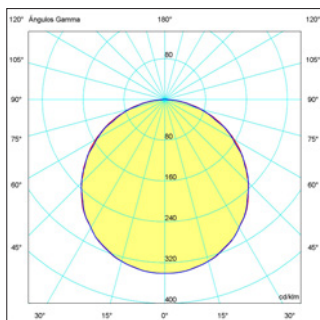

RESULTADOS FOTOMÉTRICOS

para la referencia 5009