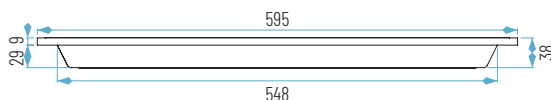

RESULTADOS FOTOMÉTRICOS para la referencia 5009