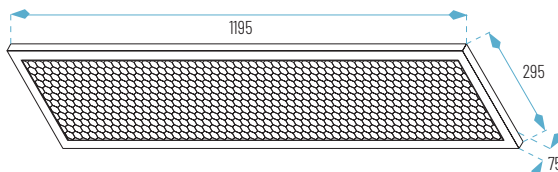

PANELES LED

295 x 1195 x 75 mm

OPCIONES

 01: Blanco Neutro**UGR 15****SCHOOL 120 x 30 40W**

Lúmenes chip: SCHOOL-40W: 4800 lm
Lúmenes aplicación: SCHOOL-40W: 4000 lm

Ref.	P.V.
SCHOOL-120x30 4K	105,60 €

Ref. ACCESORIOS	P.V.
KIT SUSP SCHOOL 120	12,40 €
KIT SUP SCHOOL 120	40,90 €
Varillas 120	26,50 €