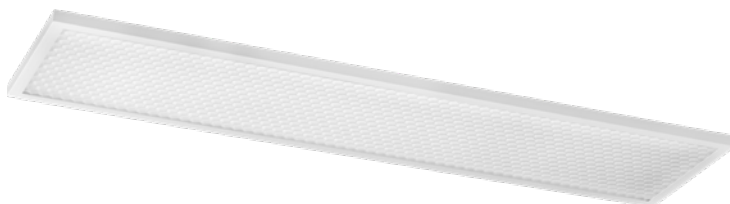

PANELES LED

295 x 1195 x 75 mm

OPCIONES

☐ 01: Blanco

☒ Neutro