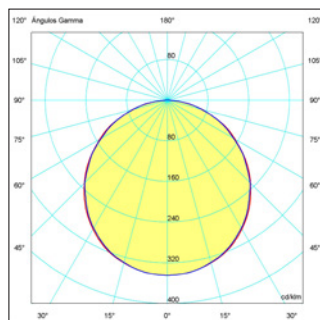

RESULTADOS FOTOMÉTRICOS para la referencia 5003