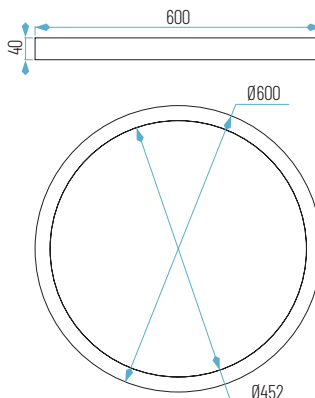

RESULTADOS FOTOMÉTRICOS

para la referencia 5007