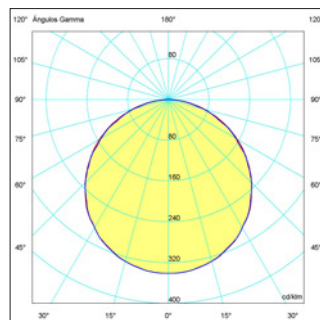

CAFÉ

01. EMPOTRAR - PANELES

ÍNDICE VISUAL

  <p>  5009-40W-IP65-4K-01: 595 x 595 x 38 mm Pg. 199 </p>	  <p>  5009-40W-CDC-01: 595 x 595 x 38 mm Pg. 200 </p>	
  <p>  5009-40W-RGB+CDC-01: 595 x 595 x 38 mm Pg. 201 </p>	 <p>  5009-40W: 595 x 595 x 38 mm Pg. 202 </p>	
  <p>  SCHOOL 60 x 60 mm 40W Pg. 203 </p>	  <p>  SCHOOL 120 x 30 mm 40W Pg. 204 </p>	
 <p>  5008-24W: 295 x 595 x 9 mm Pg. 205 </p>	 <p>  5003-45W: 595 x 595 x 10 mm Pg. 206 </p>	
 <p>  5005-36W: 295 x 1195 x 8 mm Pg. 207 </p>	 <p>  5005-45W: 295 x 1195 x 8 mm Pg. 208 </p>	 <p>  5010-40W: 295 x 1195 x 30 mm Pg. 209 </p>
 <p>  5006-75W: 595 x 1195 x 8 mm Pg. 210 </p>	 <p>  5011-70W: 595 x 1195 x 30 mm Pg. 211 </p>	
 <p>  5007-45W: Ø600 mm Pg. 212 </p>	 <p>  5012-42W: 595 x 595 x 15 mm Pg. 213 </p>	

RESULTADOS FOTOMÉTRICOS
para la referencia 5009

595 x 595 x 38 mm

□ 01: Blanco

5009-40W-CDC-01

Mando CDC

WiFi + RF

(Mando incluido en el precio)

5009-40W-CDC-01