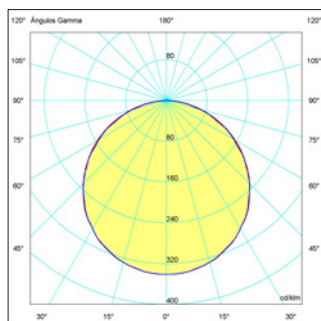

CAFÉ

01. EMPOTRAR - PANELES

ÍNDICE VISUAL

  <p>  5009-40W-IP65-4K-01: 595 x 595 x 38 mm Pg. 199 </p>	  <p>  5009-40W-CDC-01: 595 x 595 x 38 mm Pg. 200 </p>	
  <p>  5009-40W-RGB+CDC-01: 595 x 595 x 38 mm Pg. 201 </p>	 <p>  5009-40W: 595 x 595 x 38 mm Pg. 202 </p>	
  <p>  SCHOOL 60 x 60 mm 40W Pg. 203 </p>	  <p>  SCHOOL 120 x 30 mm 40W Pg. 204 </p>	
 <p>  5008-24W: 295 x 595 x 9 mm Pg. 205 </p>	 <p>  5003-45W: 595 x 595 x 10 mm Pg. 206 </p>	
 <p>  5005-36W: 295 x 1195 x 8 mm Pg. 207 </p>	 <p>  5005-45W: 295 x 1195 x 8 mm Pg. 208 </p>	 <p>  5010-40W: 295 x 1195 x 30 mm Pg. 209 </p>
 <p>  5006-75W: 595 x 1195 x 8 mm Pg. 210 </p>	 <p>  5011-70W: 595 x 1195 x 30 mm Pg. 211 </p>	
 <p>  5007-45W: Ø600 mm Pg. 212 </p>	 <p>  5012-42W: 595 x 595 x 15 mm Pg. 213 </p>	

RESULTADOS FOTOMÉTRICOS
para la referencia 5009

595 x 595 x 38 mm

□ 01: Blanco

5009-40W-CDC-01

Mando CDC

WiFi + RF

(Mando incluido en el precio)

5009-40W-CDC-01

RESULTADOS FOTOMÉTRICOS para la referencia 5009

595 x 595 x 38 mm

01: Blanco

5009-40W-RGB+CDC-01

5009-40W-RGB+CDC-01

Lúmenes chip: 5009-40W-RGB+CDC-01: 5000 lm
Lúmenes aplicación: 5009-40W-RGB+CDC-01: 4000 lm