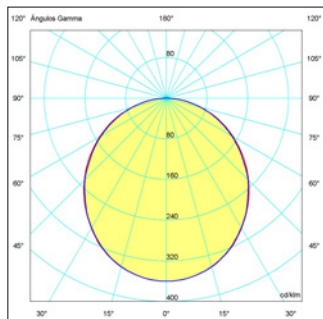

RESULTADOS FOTOMÉTRICOS

para la referencia 5008