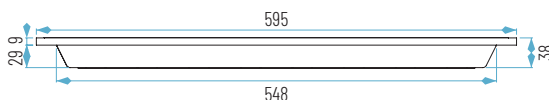

RESULTADOS FOTOMÉTRICOS

para la referencia 5009