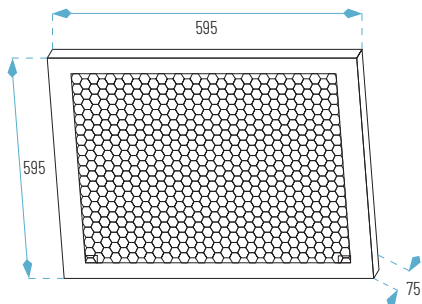

SCHOOL 60 x 60 40W

Lúmenes chip: SCHOOL-40W: 4800 lm
Lúmenes aplicación: SCHOOL-40W: 4000 lm

Ref.	P.V.
SCHOOL 60x60 4K	110,00 €

Ref. ACCESORIOS	P.V.
KIT SUSP SCHOOL 60	12,40 €
KIT SUP SCHOOL 60	37,40 €
Varillas 60	39,80 €