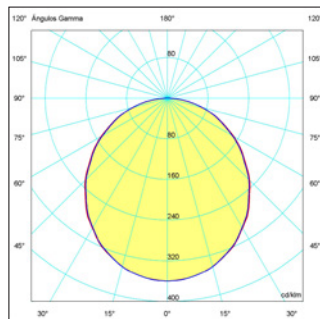

RESULTADOS FOTOMÉTRICOS para la referencia 5011