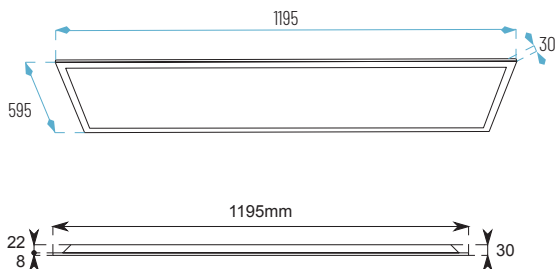

OPCIONES **12V/24V** **WiFi** **REG** **E**

595 x 1195 x 35 mm

Flicker Free **80000h** **100%** **CE** **RoHS** **IP 20** **FP >0.95** **CRI >80**

☐ 01: Blanco

☐ Neutro

☐ Frío

5011-70W-01

Lateral

5011-70W

Lúmenes chip: 5011-70W: 8400 lm
Lúmenes aplicación: 5011-70W: 6500 lm

Ref.	P.V.
5011-70W4K-01 (Marco blanco)	113,19 €
5011-70W6K-01 (Marco blanco)	113,19 €

Trasera

ACCESORIOS	P.V.
5011-KIT SUSP (Kit para montaje en suspensión)	14,50 €
5011-KIT EMP-EC 01 (marco empotrar blanco)	42,00 €
5011-KIT SUPERF-EC-01 (marco superficie blanco para montar)	22,80 €
5011-PINZ EMP	9,45 €

RESULTADOS FOTOMÉTRICOS para la referencia 5011