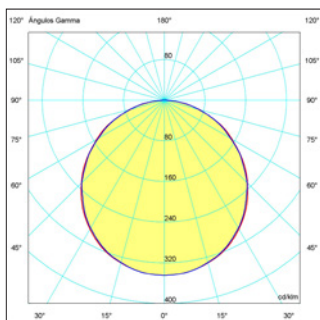

RESULTADOS FOTOMÉTRICOS

para la referencia 5003