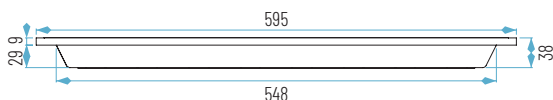

RESULTADOS FOTOMÉTRICOS para la referencia 5009

595 x 595 x 38 mm

01: Blanco

5009-40W-RGB+CDC-01

5009-40W-RGB+CDC-01

Lúmenes chip: 5009-40W-RGB+CDC-01: 5000 lm
Lúmenes aplicación: 5009-40W-RGB+CDC-01: 4000 lm

Mando RGB + CDC

 + RF

(Mando incluido en el precio)

Ref.	P.V.
5009-40W-RGB+CDC-01 	128,00 €

ACCESORIOS	P.V.
5009-KIT EMPOTRAR (marco empotrar blanco)	54,60 €
5009-KIT EMP-ECO-01 (marco empotrar blanco)	18,40 €
5009-KIT SUPERF-ECO-01 (marco superficie blanco para montar)	15,60 €
5009-PINZ-EMP (juego de 4 pinzas para empotrar)	9,45 €
5009-KIT SUSP (para colgar, longitud cable 1 m)	14,50 €
5009-PERFIL OCULTO	40,45 €