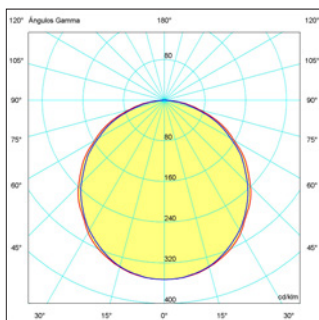

RESULTADOS FOTOMÉTRICOS

para la referencia 5005