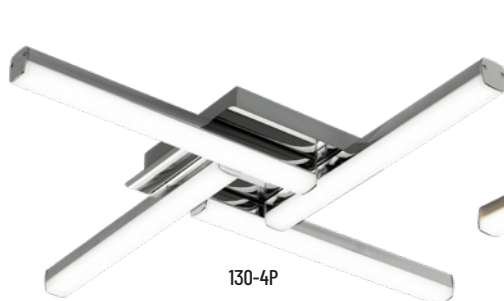

02. SUPERFICIE - PLAFONES

CONALUX LED

PLAFONES LED

DECORATIVO

610 x 610 x H70 mm

- Cromo
- CU: Cuero
- Neutro

130-4P IP44 24W

Lúmenes aplicación: 130-4P 24W: 2400 lm

Ref.	Tª Color	Acabado	P.V.
130-4P	4000K	Cromo	129,00 €
130-4P-CU	4000K	Cuero	129,00 €

130-4P