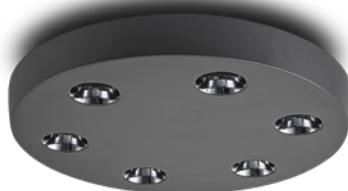

OCULUS-19-38W