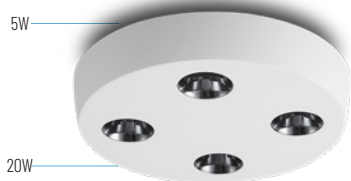

ACCESORIOS

MONA-KIT SUSP-5C-01		Blanco	48,91 €
MONA-KIT SUSP-5C-19		Negro	48,91 €

MONA-KIT SUSP-4C-01

MONA-KIT SUSP-5C-19

OPCIONES **WiFi** **E**

25W: Ø230 x H55 mm
38W: Ø310 x H60 mm

OCULUS-01-25W

OCULUS-19-25W