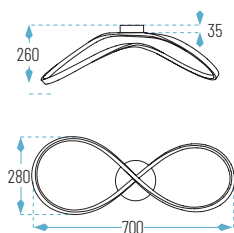

OPCIONES **WiFi** **REG** **E**

700 x 280 x H260 mm

IP 20 **FP >0.9** **CRI >80**

TOKIO-36W

N: Negro

Neutro

Lúmenes aplicación: TOKIO-36W: 2620 lm

Ref.	Acabado	P.V.
TOKIO-36W	Negro	99,00 €