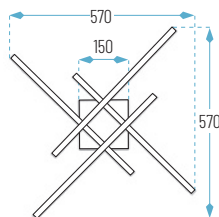

LÍNEAS-37W

Lúmenes aplicación: LÍNEAS-37W: 3500 lm

Ref.	Tª Color	Acabado	P.V.
LÍNEAS-37W	4000K	Negro	90,04 €