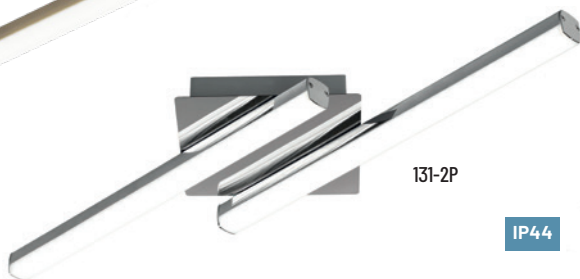

131-2P

IP44