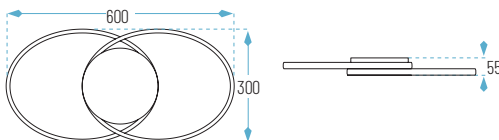

Lúmenes aplicación: LÍNEAS-37W: 3500 lm

Ref.	Tª Color	Acabado	P.V.
LÍNEAS-37W	4000K	Negro	90,04 €

600 x 300 x H55 mm

■ N: Negro

● Neutro

CORTONA-37W

Lúmenes aplicación: CORTONA-37W: 3500 lm

Ref.	Tª Color	Acabado	P.V.
CORTONA-37W	4000K	Negro	95,90 €