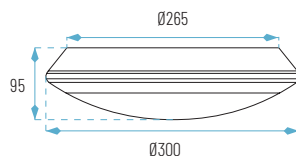

PL5601-18W

Lúmenes aplicación: PL5601-18W: 1800 lm

Ref. P.V.

PL5601-18W 34,44 €

300 x 300 x H80

OPCIONES **WiFi** **E**

☐ 01: Blanco

CDC