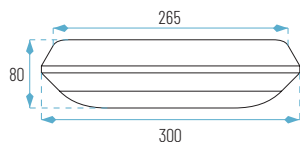

02. SUPERFICIE - PLAFONES

CONALUX LED

PLAFONES ESTANCOS IP66 LED

Ø300 x H98 mm

OPCIONES **WiFi** **E**

☐ 01: Blanco

CDC

IP66

Con selector de temperatura de color:
3K - 4K - 6,5K

PL5601-18W

Lúmenes aplicación: PL5601-18W: 1800 lm

Ref. P.V.

PL5601-18W 34,44 €

300 x 300 x H80

OPCIONES **WiFi** **E**

☐ 01: Blanco

CDC

IP66

Con selector de temperatura de color:
3K - 4K - 6,5K

PL5602-18W

Lúmenes aplicación: PL5602-18W: 1800 lm

Ref. P.V.

PL5602-18W 37,38 €