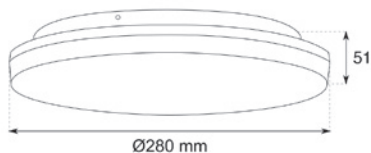

Lúmenes aplicación: PLS5700-24W: 2565 lm

Ref.	P.V.
PLS5700-24W	43,90 €