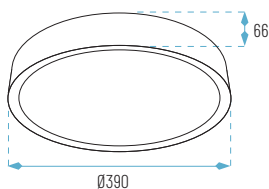

24W: Ø390 x 66 mm
55W: Ø570 x 75 mm

VALLEY-24/55W

Lúmenes aplicación: VALLEY-24W: 2100 lm

Lúmenes aplicación: VALLEY 55W: 4200 lm

Ref.	T.ª Color	Acabados	P.V.
VALLEY-24W	3K o 4K	Blanco, Negro o Café	39,60 €
VALLEY-55W	3K o 4K	Blanco, Negro o Café	102,60 €

☐ B: Blanco

☐ N: Negro

☐ C: Café

☐ Cálido

☐ Neutro