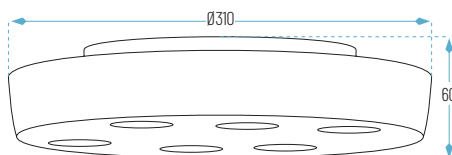

OCULUS-01-38W

OCULUS-19-38W

OCULUS 38W

- Luz indirecta 8W, luz directa 30W

Lúmenes chip: OCULUS-38W: 3100 lm
Lúmenes aplicación: OCULUS-38W: 2360 lm

Ref.	T.º de Color	Acabado	P.V.
OCULUS-01-38W	3000K o 4000K	Blanco	135,00 €
OCULUS-19-38W	3000K o 4000K	Negro	135,00 €