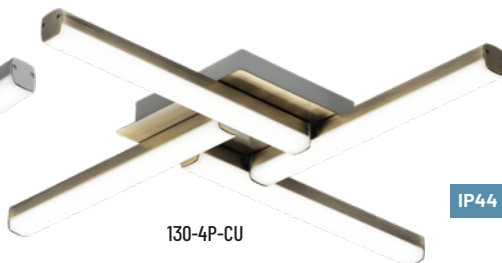

130-4P-CU

IP44

750 x 270 x H70 mm

- Cromo
- CU: Cuero
- Cálido
- Neutro

131-2P IP44 24W

Lúmenes aplicación: 131-2P 24W: 2400 lm

Ref.	Tª Color	Acabado	P.V.
131-2P	3000K o 4000K	Cromo	109,00 €
131-2P-CU	4000K	Cuero	109,00 €