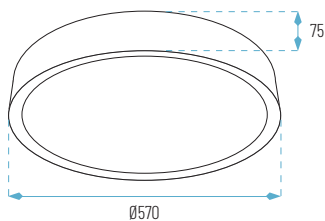

24W: Ø390 x 66 mm
55W: Ø570 x 75 mm

VALLEY-24/55W

Lúmenes aplicación: VALLEY-24W: 2100 lm

Lúmenes aplicación: VALLEY 55W: 4200 lm

Ref.	T.ª Color	Acabados	P.V.
VALLEY-24W	3K o 4K	Blanco, Negro o Café	39,60 €
VALLEY-55W	3K o 4K	Blanco, Negro o Café	102,60 €

☐ B: Blanco

☐ N: Negro

☐ C: Café

☐ Cálido

☐ Neutro