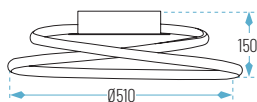

OPCIONES **WiFi** **REG** **E**

D510 x H150 mm

IP 20 **FP >0.9** **CRI >80**

NEW YORK-47W

Cromo

Neutro

Lúmenes aplicación: NEW YORK-47W: 3340 lm

Ref.	Acabado	P.V.
NEW YORK-47W	Cromo	141,00 €