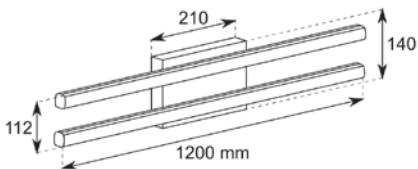

OPCIONES **WiFi** **REG** **E**

1200 x H140 mm

138/2P-24W

Lúmenes aplicación: 138/2P-24W: 3240 lm

■ Cromo

● Cálido

● Neutro

Ref.	Acabado	T.º Color	P.V.
138/2P-24W-3K	Cromo	3K	129,00 €
138/2P-24W-4K	Cromo	4K	129,00 €