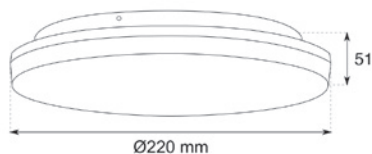

Lúmenes aplicación: PLS5700-18W: 1880 lm

Ref.	P.V.
PLS5700-18W	36,20 €