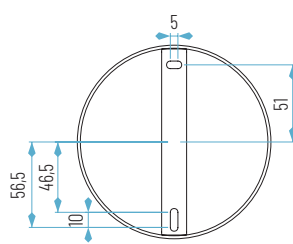

Ø138 x H120 mm

- 01: Blanco
- 19: Negro
- Cálido
- Neutro

5097-19-20W

5097-20W

Lúmenes chip: 5097-20W: 1500 lm
Lúmenes aplicación: 5097-20W: 1110 lm

Ref.	T.ª Color	Acabado	P.V.
5097-01-20W	3K o 4K	Blanco	41,58 €
5097-19-20W	3K o 4K	Negro	41,58 €