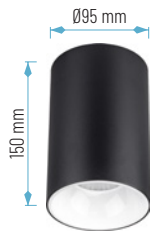

FS15 MYTHOS
20W-NB

MYTHOS-20W

Lúmenes chip: FS15- 20W: 2500 lm
Lúmenes aplicación: FS15-20W: 1800 lm

Ref.	Acabado	P.V.
FS15-20W-01- 3000K, 4000K	Blanco	50,80 €
FS15-20W-19- 3000K, 4000K	Negro	50,80 €
FS15-20W-NB- 3000K, 4000K	Negro-Blanco	50,80 €
FS15-20W-BN- 3000K, 4000K	Blanco-Negro	50,80 €