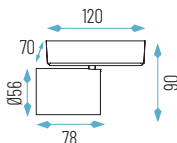

02. SUPERFICIE - ILUMINACIÓN TÉCNICA

CONALUX LED

SPOTLIGHT CON LÁMPARA LED GU10

TÉCNICO DE SUPERFICIE

120 x 70 x H90 mm

01: Blanco

3021/1-01 (SIN lámpara)
53021/1-01 (con lámpara LED GU10)

Ref. SIN LÁMPARA	Acabado	P.V.
3021/1-01	Blanco	21,80 €