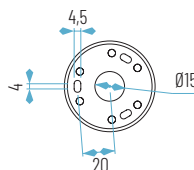

4213/C
Pg. 274