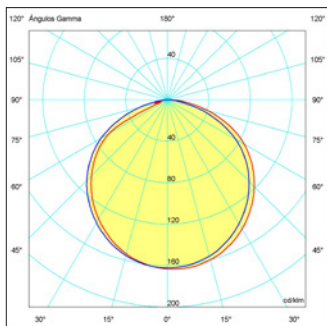

RESULTADOS FOTOMÉTRICOS
para la referencia 5FS13