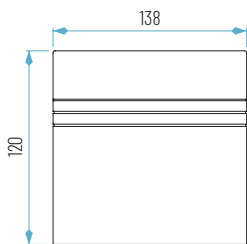

Ø138 x H120 mm

- 01: Blanco
- 19: Negro
- Cálido
- Neutro

5097-19-20W

5097-20W

Lúmenes chip: 5097-20W: 1500 lm
Lúmenes aplicación: 5097-20W: 1110 lm

Ref.	T.ª Color	Acabado	P.V.
5097-01-20W	3K o 4K	Blanco	41,58 €
5097-19-20W	3K o 4K	Negro	41,58 €