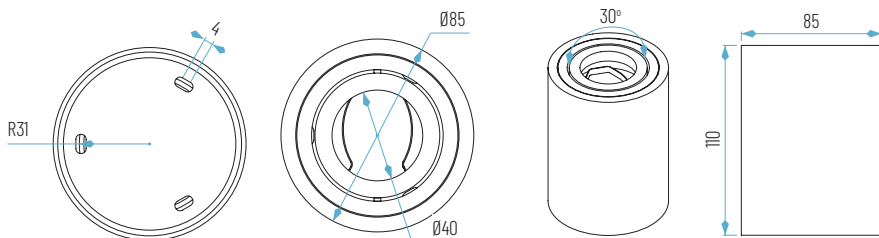

OPCIONES **WiFi** **REG** **E**

90 x 90 x H115 mm **IP 20**

4208-01(SIN lámpara)
54208-01(con lámpara LED GU10)

☐ 01: Blanco

Ref. SIN LÁMPARA	Acabado	P.V.
4208-01(SIN LÁMPARA)	Blanco	23,90 €

Ref. CON LÁMPARA	Acabado	7W	7W Dimmable (TRIAC-AC)
54208-01	Blanco	25,60 €	29,30 €