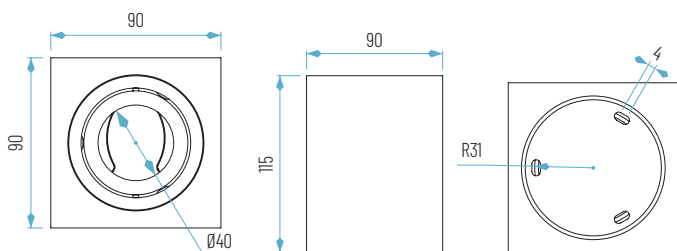

OPCIONES **WiFi** **REG** **E**

Ø85 x H110 mm **IP 20**

4207-01(SIN lámpara)
54207-01(con lámpara LED GU10)

☐ 01: Blanco

Ref. SIN LÁMPARA	Acabado	P.V.
4207-01(SIN LÁMPARA)	Blanco	21,60 €

Ref. CON LÁMPARA	Acabado	7W	7W Dimmable (TRIAC-AC)
54207-01	Blanco	23,30 €	27,00 €

OPCIONES **WiFi** **REG** **E**

90 x 90 x H115 mm **IP 20**

4208-01(SIN lámpara)
54208-01(con lámpara LED GU10)

☐ 01: Blanco

Ref. SIN LÁMPARA	Acabado	P.V.
4208-01(SIN LÁMPARA)	Blanco	23,90 €

Ref. CON LÁMPARA	Acabado	7W	7W Dimmable (TRIAC-AC)
54208-01	Blanco	25,60 €	29,30 €