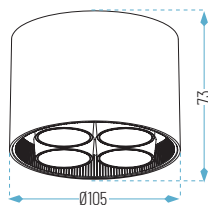

HERA-R

Ref.	Potencia	T.^a Color	Acabado	P.V.
HERA-R1-19-24W	24 W	2,7K, 3K o 4K	Negro	56,10 €
HERA-R2-19-35W	35 W	2,7K, 3K o 4K	Negro	70,96 €

HERA-R1-19-24W

Lúmenes chip: 2040 lm
Lúmenes aplicación: 1800 lm