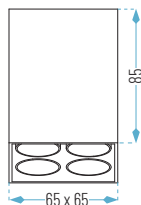

HERA-QS

Ref.	Potencia	T.ª Color	Acabado	P.V.
HERA-Q3-19-10W	10 W	2,7K, 3K o 4K	Negro	46,76 €
HERA-Q4-19-20W	20 W	2,7K, 3K o 4K	Negro	80,86 €

Lúmenes chip: 780 lm
Lúmenes aplicación: 710 lm