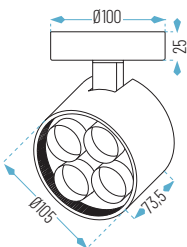

HERA-FS2-19-24W

Lúmenes chip: 2450 lm
Lúmenes aplicación: 1992 lm