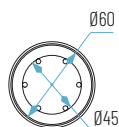

FS13 (SIN lámpara)
5FS13 (con lámpara LED GU10)

□ 01: Blanco

■ 19: Negro

Ref. SIN LÁMPARA	Acabado	P.V.
FS13-01 (SIN LÁMPARA)	Blanco	22,60 €
FS13-19 (SIN LÁMPARA)	Negro	22,60 €

Ref. CON LÁMPARA	Acabado	7W	7W Dimmable (TRIAC-AC)
5FS13-01 (CON LÁMPARA)	Blanco	24,30 €	28,00 €
5FS13-19 (CON LÁMPARA)	Negro	24,30 €	28,00 €