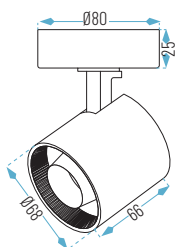

HERA-FS1-19-6W

Lúmenes chip: 750 lm
Lúmenes aplicación: 450 lm