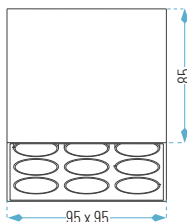

OPCIONES **12V/24V** **WiFi** **REG** **E**

10W: 65 x 65 x H85 mm
20W: 95 x 95 x H85 mm

UGR 10 **CE** **RoHS** **IP 20** **FP >0.9** **CRI >90**

- 19: Negro
- 2700K
- Cálido
- Neutro

Principal

Opciones

HERA-QS

Ref.	Potencia	T.ª Color	Acabado	P.V.
HERA-Q3-19-10W	10 W	2,7K, 3K o 4K	Negro	46,76 €
HERA-Q4-19-20W	20 W	2,7K, 3K o 4K	Negro	80,86 €

Lúmenes chip: 780 lm
Lúmenes aplicación: 710 lm

Lúmenes chip: 1700 lm
Lúmenes aplicación: 1460 lm

HERA

• Otros productos de la familia

Empotrar técnica