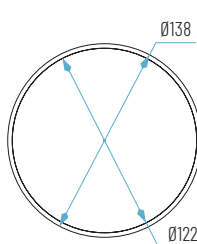

Ø138 x H120 mm

- 01: Blanco
- 19: Negro
- Cálido
- Neutro

5097-19-20W

5097-20W

Lúmenes chip: 5097-20W: 1500 lm
Lúmenes aplicación: 5097-20W: 1110 lm

Ref.	T.ª Color	Acabado	P.V.
5097-01-20W	3K o 4K	Blanco	41,58 €
5097-19-20W	3K o 4K	Negro	41,58 €