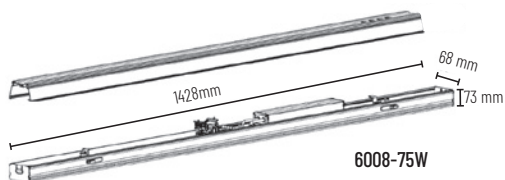

02. SUPERFICIE - ILUMINACIÓN TÉCNICA

CONALUX LED

LED LINEALES

TÉCNICO DE SUPERFICIE

☐ 01: Blanco

☐ Neutro

☐ Frío

6008-75W