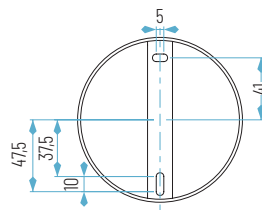

TÉCNICO DE SUPERFICIE

Ø114 x 110 mm

- 01: Blanco
- 19: Negro
- Cálido
- Neutro

5097-01-12W

5097-12W

Lúmenes chip: 5097-12W: 950 lm
Lúmenes aplicación: 5097-12W: 670 lm

Ref.	T.ª Color	Acabado	P.V.
5097-01-12W	3K o 4K	Blanco	31,29 €
5097-19-12W	3K o 4K	Negro	31,29 €