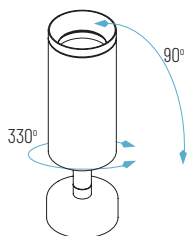

OPCIONES **WiFi** **REG** **E**

Ø60x H130 mm

FS13 (SIN lámpara)
5FS13 (con lámpara LED GU10)

□ 01: Blanco

■ 19: Negro

Ref. SIN LÁMPARA	Acabado	P.V.
FS13-01 (SIN LÁMPARA)	Blanco	22,60 €
FS13-19 (SIN LÁMPARA)	Negro	22,60 €

Ref. CON LÁMPARA	Acabado	7W	7W Dimmable (TRIAC-AC)
5FS13-01 (CON LÁMPARA)	Blanco	24,30 €	28,00 €
5FS13-19 (CON LÁMPARA)	Negro	24,30 €	28,00 €

Otros productos de la familia