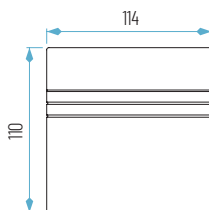

TÉCNICO DE SUPERFICIE

Ø114 x 110 mm

- 01: Blanco
- 19: Negro
- Cálido
- Neutro

5097-01-12W

5097-12W

Lúmenes chip: 5097-12W: 950 lm
Lúmenes aplicación: 5097-12W: 670 lm

Ref.	T.ª Color	Acabado	P.V.
5097-01-12W	3K o 4K	Blanco	31,29 €
5097-19-12W	3K o 4K	Negro	31,29 €