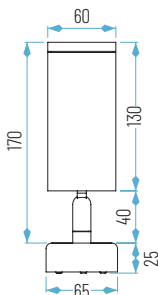

OPCIONES **WiFi** **REG** **E**

Ø60x H130 mm

FS13 (SIN lámpara)
5FS13 (con lámpara LED GU10)

□ 01: Blanco

■ 19: Negro

Ref. SIN LÁMPARA	Acabado	P.V.
FS13-01 (SIN LÁMPARA)	Blanco	22,60 €
FS13-19 (SIN LÁMPARA)	Negro	22,60 €

Ref. CON LÁMPARA	Acabado	7W	7W Dimmable (TRIAC-AC)
5FS13-01 (CON LÁMPARA)	Blanco	24,30 €	28,00 €
5FS13-19 (CON LÁMPARA)	Negro	24,30 €	28,00 €

Otros productos de la familia