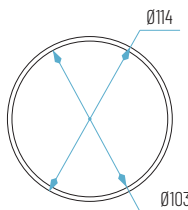

TÉCNICO DE SUPERFICIE

Ø114 x 110 mm

- 01: Blanco
- 19: Negro
- Cálido
- Neutro

5097-01-12W

5097-12W

Lúmenes chip: 5097-12W: 950 lm
Lúmenes aplicación: 5097-12W: 670 lm

Ref.	T.ª Color	Acabado	P.V.
5097-01-12W	3K o 4K	Blanco	31,29 €
5097-19-12W	3K o 4K	Negro	31,29 €