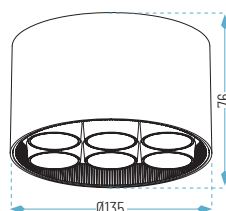

HERA-R2-19-35W