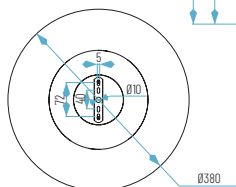

IDEA 1x E27

Ref.	Acabado	Medidas	P.V.
IDEA 303	Blanco	Ø220 x H360 mm	54,39 €
IDEA 304	Blanco	Ø380 x H620 mm	106,42 €