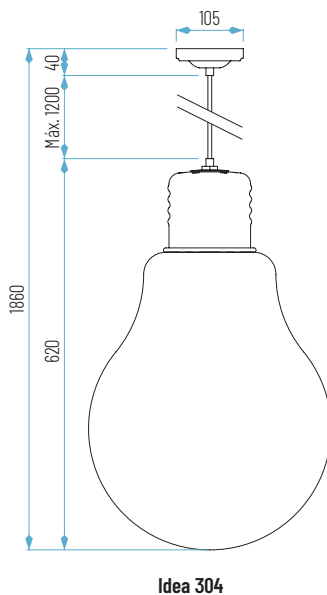

03. COLGANTES

COLGANTES LED

CONALUX LED

DECORATIVO

Idea 303: Ø220 x 360 mm
Idea 304: Ø380 x 620 mm

OPCIONES **WiFi** **REG** **E**

01: Blanco

IDEA 1x E27

Ref.	Acabado	Medidas	P.V.
IDEA 303	Blanco	Ø220 x H360 mm	54,39 €
IDEA 304	Blanco	Ø380 x H620 mm	106,42 €

Idea 303

Idea 304

03. COLGANTES

CONALUX LED

COLGANTES LED

DECORATIVO

Ø500 x 1200mm

Longitud cable 700 mm
Altura de cable ajustable

ISLANDIA 67W
Pg. 235