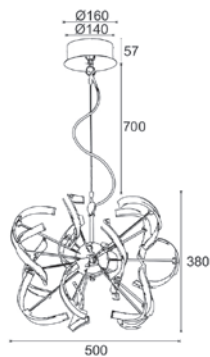

Ref.	Acabado	Medidas	P.V.
IDEA 303	Blanco	Ø220 x H360 mm	54,39 €
IDEA 304	Blanco	Ø380 x H620 mm	106,42 €

Idea 303

Idea 304

03. COLGANTES

CONALUX LED

COLGANTES LED

DECORATIVO

Ø500 x 1200mm

Longitud cable 700 mm
Altura de cable ajustable

ISLANDIA 67W
Pg. 235