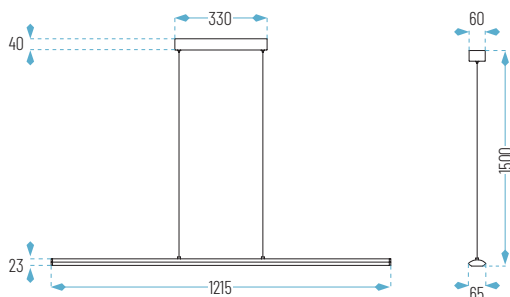

1215 x 65 x H1500 mm

■ Gris Cepillado

● Cálido

● Neutro

ATILA/C

Lúmenes chip: ATILA/C-43W-3K: 4100 lm
Lúmenes aplicación: ATILA/C-43W-4K: 3729 lm

Ref.	Tª Color	Acabado	P.V.
ATILA/C-43W	3000K o 4000K	Gris Cepillado	135,00 €