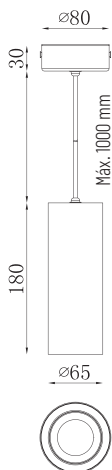

03. COLGANTES

ÍNDICE VISUAL

 <p>THULUM Pg. 267</p>	 <p>THULUM G Pg. 267</p>	 <p>LIMA Pg. 267</p>	 <p>ATILA C Pg. 268</p>	
 <p>FILO Pg. 270</p>		 <p>MODEL-C2-36W Pg. 271</p>	 <p>MODEL-C1-12W Pg. 273</p>	
 <p>4211/C-54211/C Pg. 274</p>	 <p>4213/C-54213/C Pg. 274</p>	 <p>C1-E27 Pg. 276</p>	 <p>C2-E27 Pg. 277</p>	 <p>MONTECARLO 301T Pg. 279</p>
 <p>ESTOCOLMO 171 Pg. 280</p>	 <p>OSLO 177C Pg. 280</p>	 <p>BILBO/1C Pg. 283</p>	 <p>BILBO/2C Pg. 283</p>	 <p>BILBO/3C Disponible</p>
 <p>CHELLY-24W Pg. 284</p>	 <p>CHELLY-39W Pg. 285</p>		 <p>IDEA 1 X E27 Pg. 286</p>	 <p>ELBA 126-30W Pg. 288</p>

Ø60 x 1225 x 2000 mm **CE** **RoHS** **IP 20** **FP >0.9**

- N: Negro
- RG: Oro Rosa
- Cálido

MODEL-C2-36W

Ref.	Tª Color	Acabado	P.V.
MODEL-C2-36W-N	3000K	Negro	198,00 €
MODEL-C2-36W-RG	3000K	Oro Rosa	198,00 €

Lúmenes chip: MODEL-C2-36W: 4320 lm
 Lúmenes aplicación: MODEL-C2-36W: 3875 lm

OPCIONES **12V/24V** **WiFi** **E**

Ø60 x 260 x 2000 mm

CE **RoHS** **IP 20** **FP >0.9** **CRI >80**

MODEL-C1-12W

Ref.	Tª Color	Acabado	P.V.
MODEL-C1-12W-N	3000K	Negro	69,48 €
MODEL-C1-12W-RG	3000K	Oro Rosa	69,48 €

COLGANTE DECORATIVO CON LÁMPARA LED GU10

Ø65 x H180 mm

OPCIONES **WiFi** **REG** **E**

□ 01: Blanco

■ 04: Gris

■ 19: Negro

4211/C (SIN lámpara) 54211/C (con lámpara LED GU10)

SIN LÁMPARA