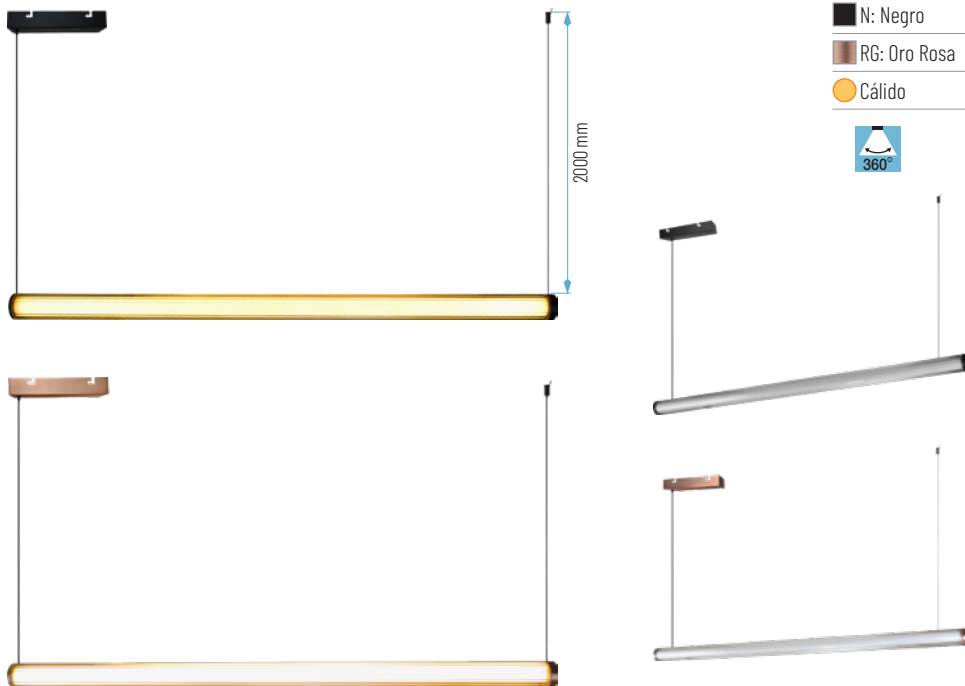

OPCIONES **12V/24V** **WiFi** **E**

Ø60 x 1225 x 2000 mm **CE** **RoHS** **IP 20** **FP >0.9**

- N: Negro
- RG: Oro Rosa
- Cálido