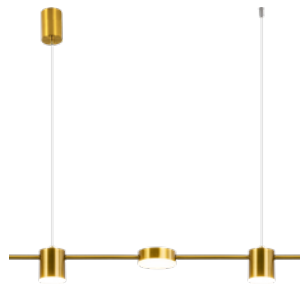

19: Negro arenado

32: Oro

Neutro

CHELLY-01-24W

CHELLY-19-24W

CHELLY-32-24W

CHELLY-24W

Lúmenes aplicación: CHELLY-24W 2054 lm