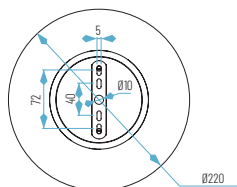

IDEA 1x E27

Ref.	Acabado	Medidas	P.V.
IDEA 303	Blanco	Ø220 x H360 mm	54,39 €
IDEA 304	Blanco	Ø380 x H620 mm	106,42 €