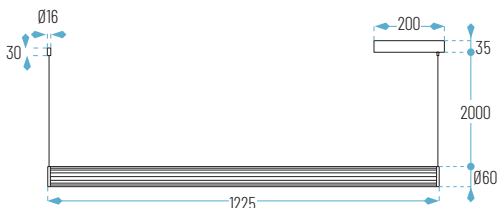

MODEL-C2-36W

Ref.	Tª Color	Acabado	P.V.
MODEL-C2-36W-N	3000K	Negro	198,00 €
MODEL-C2-36W-RG	3000K	Oro Rosa	198,00 €

Lúmenes chip: MODEL-C2-36W: 4320 lm
Lúmenes aplicación: MODEL-C2-36W: 3875 lm