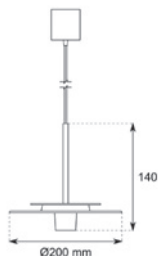

Lima-01
Blanco y negro