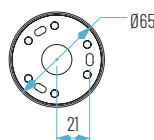

CON LÁMPARA LED GU10

Ref.	Acabado	7W	7W Dimmable (TRIAC-AC)
54213/C-01	Blanco	27,98 €	31,54 €
54213/C-19	Negro	27,98 €	31,54 €