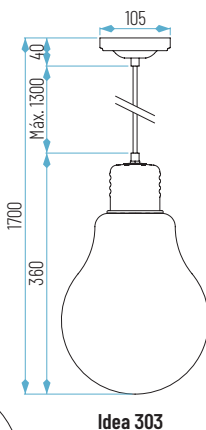

03. COLGANTES

COLGANTES LED

CONALUX LED

DECORATIVO

Idea 303: Ø220 x 360 mm
Idea 304: Ø380 x 620 mm

OPCIONES **WiFi** **REG** **E**

01: Blanco

IDEA 1x E27

Ref.	Acabado	Medidas	P.V.
IDEA 303	Blanco	Ø220 x H360 mm	54,39 €
IDEA 304	Blanco	Ø380 x H620 mm	106,42 €

Idea 303

Idea 304

03. COLGANTES

CONALUX LED

COLGANTES LED

DECORATIVO

Ø500 x 1200mm

Longitud cable 700 mm
Altura de cable ajustable

ISLANDIA 67W
Pg. 235