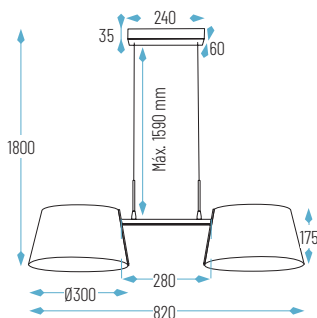

OPCIONES **WiFi** **E**

D400 x H210 mm

BILBO/1C-15W

Lúmenes aplicación: BILBO/1C: 1300 lm

Ref.	Tª Color	Acabado	P.V.
BILBO/1C	4000K	Blanco	173,16 €

☐ B: Blanco

☒ Neutro

OPCIONES **WiFi** **E**

825 x 400 x H175 mm

BILBO/2C-24W

Lúmenes aplicación: BILBO/2C: 2100 lm

Ref.	Tª Color	Acabado	P.V.
BILBO/2C	4000K	Blanco	263,74 €

☐ B: Blanco

☒ Neutro