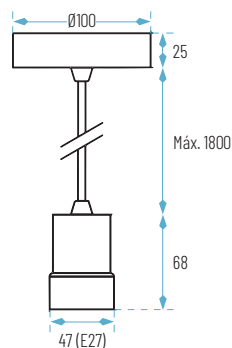

C1-E27
+ Pera

Máx. 1800 mm

OPCIONES **WiFi** **REG** **E**

Ø47 x H62 mm

C2 - E27

Ref.	P.V.
C2-E27 Negro	13,00 €
C2-E27 Níquel	13,00 €

■ Negro
■ Níquel

C2-E27 Negro + Globo