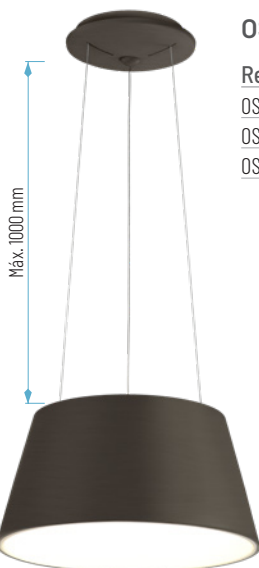

ESTOCOLMO 171C 36W

Lúmenes aplicación: ESTOCOLMO 171C 36W: 2950 lm

Ref.	Tª Color	Acabado	P.V.
ESTOCOLMO171C-B/36W	3000K o 4000K	Blanco	199,95 €
ESTOCOLMO171C-C/36W	3000K o 4000K	Café	199,95 €
ESTOCOLMO171C-G/36W	3000K o 4000K	Gris	199,95 €
ESTOCOLMO171C-N/36W	3000K o 4000K	Negro	199,95 €

ESTOCOLMO171-C/36W

CRI >80 FP >0.9 IP 20 RoHS CE Flicker Free Ø450x H450 mm

OPCIONES **WiFi** **REG** **E**

- B: Blanco
- Neutro
- C: Café
- N: Negro
- Cálido

OSLO177C-C/36W

OSLO 177C 36W

Ref.	Tª Color	Acabado	P.V.
OSLO177C-B/36W	4000K	Blanco	187,48 €
OSLO177C-C/36W	3000K	Café	187,48 €
OSLO177C-N/36W	3000K	Negro	187,48 €