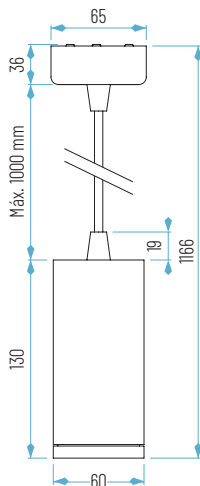

Ø60 x H130 mm

OPCIONES **WiFi** **REG** **E**

□ 01: Blanco

■ 19: Negro

4213/C (SIN lámpara) 54213/C (con lámpara LED GU10)

SIN LÁMPARA

Ref.	Acabado	P.V.
4213/C-01	Blanco	26,14 €
4213/C-19	Negro	26,14 €

CON LÁMPARA LED GU10