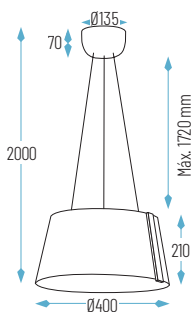

OSLO177C-B/36W

OSLO177C-N/36W

Bilbo/3C-30W
Disponible

OPCIONES **WiFi** **E**

D400 x H210 mm

BILBO/1C-15W

Lúmenes aplicación: BILBO/1C: 1300 lm

Ref.	Tª Color	Acabado	P.V.
BILBO/1C	4000K	Blanco	173,16 €

B: Blanco

Neutro

OPCIONES **WiFi** **E**

825 x 400 x H175 mm

BILBO/2C-24W

Lúmenes aplicación: BILBO/2C: 2100 lm

Ref.	Tª Color	Acabado	P.V.
BILBO/2C	4000K	Blanco	263,74 €

B: Blanco

Longitud cable 700 mm
Altura de cable ajustable

ISLANDIA 67W
Pg. 235