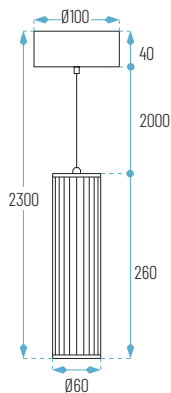

OPCIONES **12V/24V** **WiFi** **E**

Ø60 x 260 x 2000 mm

CE **RoHS** **IP 20** **FP >0.9** **CRI >80**

MODEL-C1-12W

Ref.	Tª Color	Acabado	P.V.
MODEL-C1-12W-N	3000K	Negro	69,48 €
MODEL-C1-12W-RG	3000K	Oro Rosa	69,48 €

■ N: Negro
■ RG: Oro Rosa
● Cálido