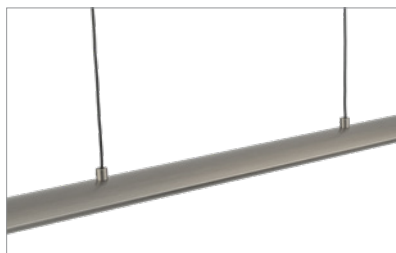

1215 x 65 x H1500 mm

■ Gris Cepillado

● Cálido

● Neutro

ATILA/C

Lúmenes chip: ATILA/C-43W-3K: 4100 lm
Lúmenes aplicación: ATILA/C-43W-4K: 3729 lm

Ref.	Tª Color	Acabado	P.V.
ATILA/C-43W	3000K o 4000K	Gris Cepillado	135,00 €