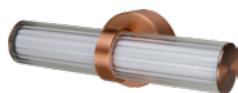

Model-A-12W-RG