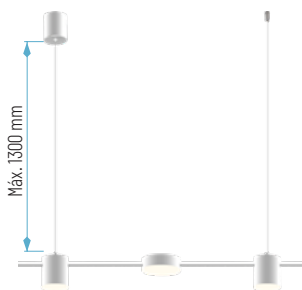

03. COLGANTES

CONALUX LED

COLGANTE LED 3 LUCES

DECORATIVO

740 x 100 x 1300 mm

OPCIONES **WiFi** **E**

☐ 01: Blanco arenado

☐ 19: Negro arenado

☐ 32: Oro

☐ Neutro

CHELLY-01-24W