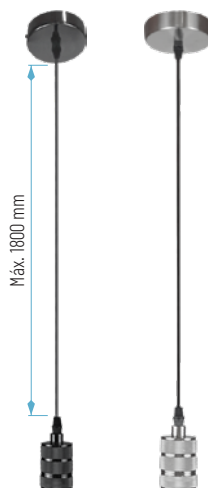

C1-E27
+ Pera

Máx. 1800 mm

OPCIONES **WiFi** **REG** **E**

Ø47 x H62 mm

C2 - E27

Ref.	P.V.
C2-E27 Negro	13,00 €
C2-E27 Níquel	13,00 €

■ Negro
■ Níquel

C2-E27 Negro + Globo