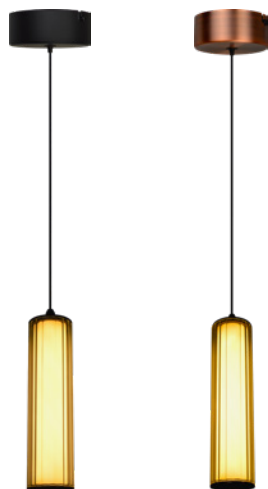

Model-C1-12W-N

Model-C1-12W-RG

Apliques y baño