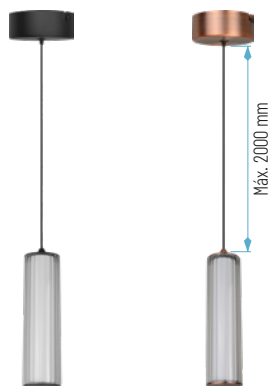

OPCIONES **12V/24V** **WiFi** **E**

Ø60 x 260 x 2000 mm

CE **RoHS** **IP 20** **FP >0.9** **CRI >80**

MODEL-C1-12W

Ref.	Tª Color	Acabado	P.V.
MODEL-C1-12W-N	3000K	Negro	69,48 €
MODEL-C1-12W-RG	3000K	Oro Rosa	69,48 €

■ N: Negro
■ RG: Oro Rosa
● Cálido