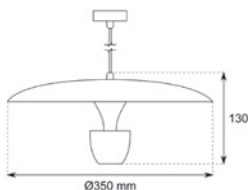

OPCIONES **12V/24V** **WiFi** **E**

Thulum Ø350 x H130 mm
Thulum G Ø450 x H130 mm

THULUM

Ref.	W	Acabado	P.V.
THULUM-01	12 W	Blanco	56,76 €
THULUM-19	12 W	Negro	56,76 €
THULUM-G-01	17 W	Blanco	87,12 €
THULUM-G-19	17 W	Negro	87,12 €

□ 01: Blanco

■ 19: Negro

● Cálido

Lúmenes aplicación:
THULUM-12W 3K: 1100 lm
THULUM-G-17W 3K: 1500 lm

OPCIONES **12V/24V** **WiFi** **E**

200 x 200 x 140 mm

LIMA

Lúmenes aplicación:
LIMA-5W: 450 lm

Ref.	W	Acabado	P.V.
LIMA-01	5 W	Blanco y negro	44,40 €
LIMA-19	5 W	Negro	44,40 €

▣ 01: N y B

■ 19: Negro

● Cálido