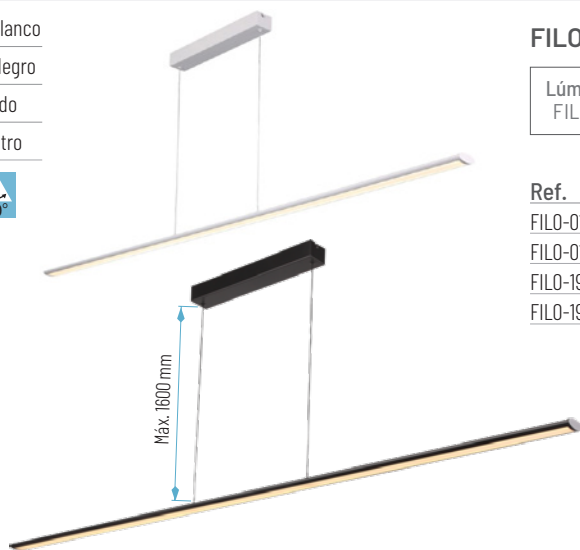

03. COLGANTES

CONALUX LED

LÁMPARA COLGANTE LED

1500 x 28 x H1500 mm

OPCIONES **12V/24V** **WiFi** **E**

☐ B: Blanco

☒ N: Negro

☐ Cálido

☐ Neutro

FILO

Lúmenes aplicación:
FILO 30W : 3100 lm

Ref.	Acabado	P.V.
FILO-0130W3K	Blanco mate	81,80 €
FILO-0130W4K	Blanco mate	81,80 €
FILO-1930W3K	Negro mate	81,80 €
FILO-1930W4K	Negro mate	81,80 €