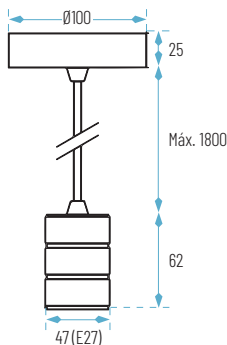

C1-E27
+ Pera

Máx. 1800 mm

OPCIONES **WiFi** **REG** **E**

Ø47 x H62 mm

C2 - E27

Ref.	P.V.
C2-E27 Negro	13,00 €
C2-E27 Níquel	13,00 €

■ Negro
■ Níquel

C2-E27 Negro + Globo