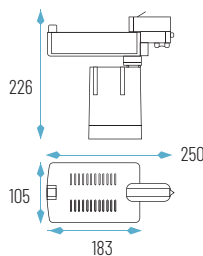

TRACK LIGHTS LED COB

01: Blanco

19: Negro

Rosado

TL06-40W

- Disponible con luz rosada, ideal para carnicerías, charcuterías, etc. Este tipo de luz resalta el color de los productos cárnicos, haciéndolos más apetecibles al consumidor

Principal

Opciones

Ref.	Tª Color	Acabado	P.V.
TL06-CAR-01-40W	Carne	Blanco	119,08 €
TL06-CAR-19-40W	Carne	Negro	119,08 €

RESULTADOS FOTOMÉTRICOS

para la referencia TL06-40W 15°

para la referencia TL06-40W 24°

para la referencia TL06-40W 36°