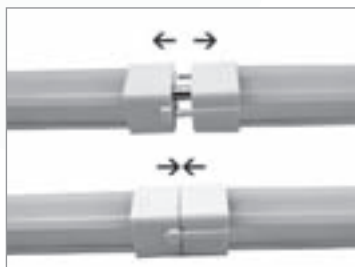

OPCIONES: OPCIÓN **WiFi** **REG** **E**

260 mm - 560 mm - 1160 mm

☐ 01: Blanco

☐ Cálido

☐ Frío