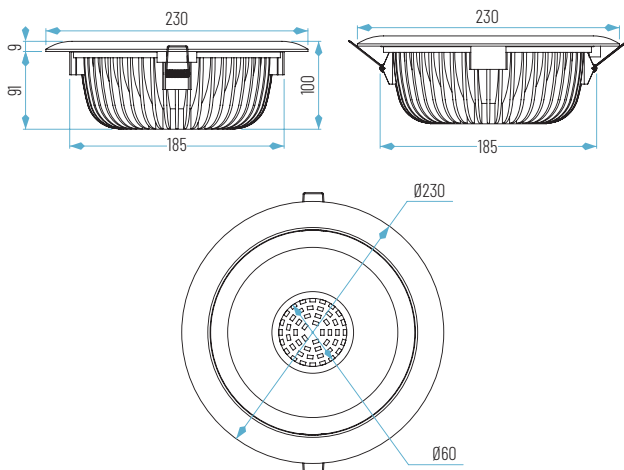

OPC.: **12V/24V** OPCIÓN **WiFi** **REG** **E**

Ø230 x 100mm
Ø205mm

LED TRIDONIC

CE

RoHS

IP 20

FP >0.95

CRI >90

5030-25W, 30W Y 40W

- Disponible con luz ideal para los sectores cárnico y lácteo-pescado. Estos tipos de luces resaltan el color de los productos, haciéndolos más apetecibles al consumidor

CARNE

LÁCTEOS-PESCADO

☐ 01: Blanco

☐ 02: Níquel

☐ Rosado

☐ Frio

5030-25W

CARNE / LÁCTEOS-PESCADO

5030-01 5030-02

5030-CAR-25W

87,20 € 89,50 €

5030-LAC-25W

87,20 € 89,50 €

5030-30W

CARNE / LÁCTEOS-PESCADO

5030-01 5030-02

5030-CAR-30W

107,88 € 110,18 €

5030-LAC-30W

107,88 € 110,18 €

5030-40W

CARNE / LÁCTEOS-PESCADO

5030-01 5030-02

5030-CAR-40W

112,03 € 114,34 €

5030-LAC-40W

112,03 € 114,34 €