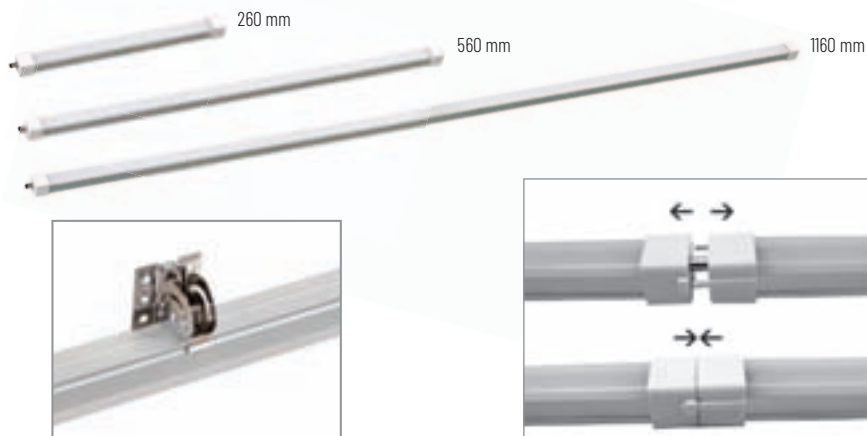

IP  
40

Ref.	Longitud	P.V.
CE-PE-IP40-200 mm	200 mm	<b>5,99 €</b>
CE-PE-IP40-300 mm	300 mm	<b>6,46 €</b>
CE-PE-IP40-500 mm	500 mm	<b>7,40 €</b>
CE-PE-IP40-1000 mm	1000 mm	<b>8,30 €</b>

JUEGO DE 2 GRAPAS ORIENTABLES,  
CON IMÁN, PARA PERFIL LED  
IP40 / IP64

## ILUMINACIÓN LED PARA PRODUCTO FRESCO Y CARNE

260 mm - 560 mm - 1160 mm

OPCIONES: **WiFi** **REG** **E** 0t: Blanco Rosado Frío Frío

260 mm - 560 mm - 1160 mm

**PERFIL LED IP64 PARA PRODUCTO FRESCO  
4W / 9W / 18W**

- Tubo LED DC24V ideal para pescadería, lácteos y congelados

Ref.	Longitud	SMD2016	P.V.
PE-FRESH-IP64-4W	260 mm	36 pcs	<b>16,86 €</b>
PE-FRESH-IP64-9W	560 mm	78 pcs	<b>29,96 €</b>
PE-FRESH-IP64-18W	1160 mm	162 pcs	<b>57,64 €</b>