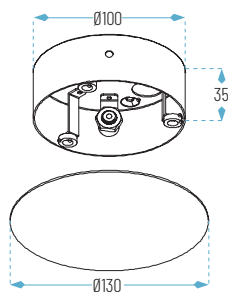

#### SP-R

Después de elegir una base, elige cualquier combinación de lámparas Spinne hasta cubrir todos los cables de la base que necesites. Driver incluido con cada luminaria.

Ref.	Medidas	Cables	Acabado	P.V.
SP-R-2-01	Ø120 x 35 mm	2	Blanco	<b>9,80 €</b>
SP-R-2-19	Ø120 x 35 mm	2	Negro	<b>9,80 €</b>
SP-R-6-01	Ø180 x 35 mm	6	Blanco	<b>18,26 €</b>
SP-R-6-19	Ø180 x 35 mm	6	Negro	<b>18,26 €</b>
SP-R-10-01	Ø220 x 35 mm	10	Blanco	<b>24,50 €</b>
SP-R-10-19	Ø220 x 35 mm	10	Negro	<b>24,50 €</b>