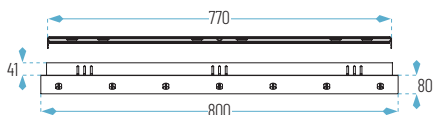

SP-STECHO-7-19

SP-STECHO

Después de elegir una base, elige cualquier combinación de lámparas Spinne hasta cubrir todos los cables de la base que necesites. Driver incluido con cada luminaria.

Ref.	Medidas	Cables	Acabado	P.V.
SP-STECHO-5-01	500 x 80 x 41 mm	5	Blanco	31,46 €
SP-STECHO-5-19	500 x 80 x 41 mm	5	Negro	31,46 €
SP-STECHO-7-01	800 x 80 x 41 mm	7	Blanco	45,70 €
SP-STECHO-7-19	800 x 80 x 41 mm	7	Negro	45,70 €