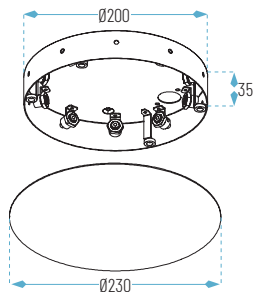

#### SP-R

Después de elegir una base, elige cualquier combinación de lámparas Spinne hasta cubrir todos los cables de la base que necesites. Driver incluido con cada luminaria.

Ref.	Medidas	Cables	Acabado	P.V.
SP-R-2-01	Ø120 x 35 mm	2	Blanco	<b>9,80 €</b>
SP-R-2-19	Ø120 x 35 mm	2	Negro	<b>9,80 €</b>
SP-R-6-01	Ø180 x 35 mm	6	Blanco	<b>18,26 €</b>
SP-R-6-19	Ø180 x 35 mm	6	Negro	<b>18,26 €</b>
SP-R-10-01	Ø220 x 35 mm	10	Blanco	<b>24,50 €</b>
SP-R-10-19	Ø220 x 35 mm	10	Negro	<b>24,50 €</b>