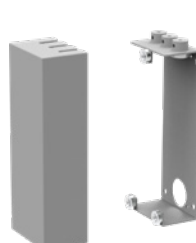

BASES RECTANGULARES CABLE LATERAL SPINNE

01: Blanco

19: Negro

SP-S-2-01

SP-S

Después de elegir una base, elige cualquier combinación de lámparas Spinne hasta cubrir todos los cables de la base que necesites. Driver incluido con cada luminaria.

Ref.	Medidas	Cables	Acabado	P.V.
SP-S-1-01	40 x 35 x 160 mm	1	Blanco	10,50 €
SP-S-1-19	40 x 35 x 160 mm	1	Negro	10,50 €
SP-S-2-01	60 x 40 x 160 mm	2	Blanco	12,86 €
SP-S-2-19	60 x 40 x 160 mm	2	Negro	12,86 €