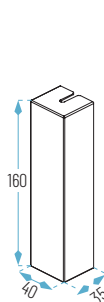

#### BASES RECTANGULARES CABLE LATERAL SPINNE

01: Blanco

19: Negro

SP-S-1-01

SP-S-2-01

SP-S-1-19

SP-S-2-19