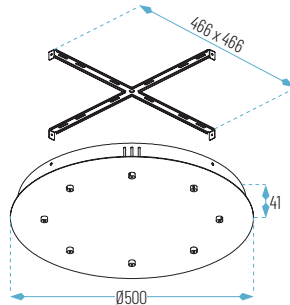

### SP-RTECHO

Después de elegir una base, elige cualquier combinación de lámparas Spinne hasta cubrir todos los cables de la base que necesites. Driver incluido con cada luminaria.

Ref.	Medidas	Cables	Acabado	P.V.
SP-RTECHO-3-01	Ø200 x 41 mm	3	Blanco	17,15 €
SP-RTECHO-3-19	Ø200 x 41 mm	3	Negro	17,15 €
SP-RTECHO-5-01	Ø300 x 41 mm	5	Blanco	26,66 €
SP-RTECHO-5-19	Ø300 x 41 mm	5	Negro	26,66 €
SP-RTECHO-8-01	Ø500 x 41 mm	8	Blanco	52,40 €
SP-RTECHO-8-19	Ø500 x 41 mm	8	Negro	52,40 €