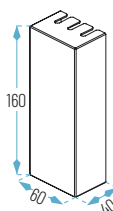

#### BASES RECTANGULARES CABLE LATERAL SPINNE

01: Blanco

19: Negro

SP-S-1-01

SP-S-2-01

SP-S-1-19

SP-S-2-19