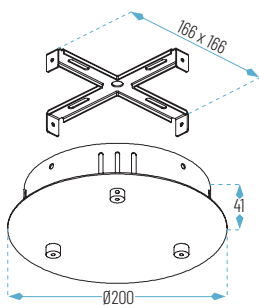

#### SP-R

Después de elegir una base, elige cualquier combinación de lámparas Spinne hasta cubrir todos los cables de la base que necesites. Driver incluido con cada luminaria.

Ref.	Medidas	Cables	Acabado	P.V.
SP-R-2-01	Ø120 x 35 mm	2	Blanco	<b>9,80 €</b>
SP-R-2-19	Ø120 x 35 mm	2	Negro	<b>9,80 €</b>
SP-R-6-01	Ø180 x 35 mm	6	Blanco	<b>18,26 €</b>
SP-R-6-19	Ø180 x 35 mm	6	Negro	<b>18,26 €</b>
SP-R-10-01	Ø220 x 35 mm	10	Blanco	<b>24,50 €</b>
SP-R-10-19	Ø220 x 35 mm	10	Negro	<b>24,50 €</b>

### SP-RTECHO

Después de elegir una base, elige cualquier combinación de lámparas Spinne hasta cubrir todos los cables de la base que necesites. Driver incluido con cada luminaria.

Ref.	Medidas	Cables	Acabado	P.V.
SP-RTECHO-3-01	Ø200 x 41 mm	3	Blanco	17,15 €
SP-RTECHO-3-19	Ø200 x 41 mm	3	Negro	17,15 €
SP-RTECHO-5-01	Ø300 x 41 mm	5	Blanco	26,66 €
SP-RTECHO-5-19	Ø300 x 41 mm	5	Negro	26,66 €
SP-RTECHO-8-01	Ø500 x 41 mm	8	Blanco	52,40 €
SP-RTECHO-8-19	Ø500 x 41 mm	8	Negro	52,40 €