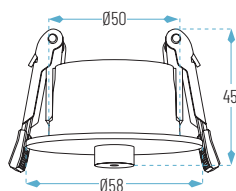

SP-BASE1EMP

Después de elegir una base, elige cualquier combinación de lámparas Spinne hasta cubrir todos los cables de la base que necesites. Driver incluido con cada luminaria.

Ref.	Acabado	Cables	P.V.
SP-BASE1EMP-01	Blanco	1	5,00 €
SP-BASE1EMP-19	Negro	1	5,00 €

SP-BASE1EMP-01