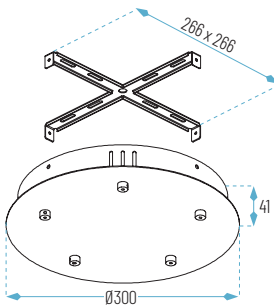

### SP-RTECHO

Después de elegir una base, elige cualquier combinación de lámparas Spinne hasta cubrir todos los cables de la base que necesites. Driver incluido con cada luminaria.

Ref.	Medidas	Cables	Acabado	P.V.
SP-RTECHO-3-01	Ø200 x 41 mm	3	Blanco	17,15 €
SP-RTECHO-3-19	Ø200 x 41 mm	3	Negro	17,15 €
SP-RTECHO-5-01	Ø300 x 41 mm	5	Blanco	26,66 €
SP-RTECHO-5-19	Ø300 x 41 mm	5	Negro	26,66 €
SP-RTECHO-8-01	Ø500 x 41 mm	8	Blanco	52,40 €
SP-RTECHO-8-19	Ø500 x 41 mm	8	Negro	52,40 €