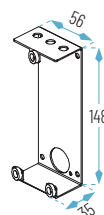

#### BASES RECTANGULARES CABLE LATERAL SPINNE

01: Blanco

19: Negro

SP-S-1-01

SP-S-2-01

SP-S-1-19

SP-S-2-19