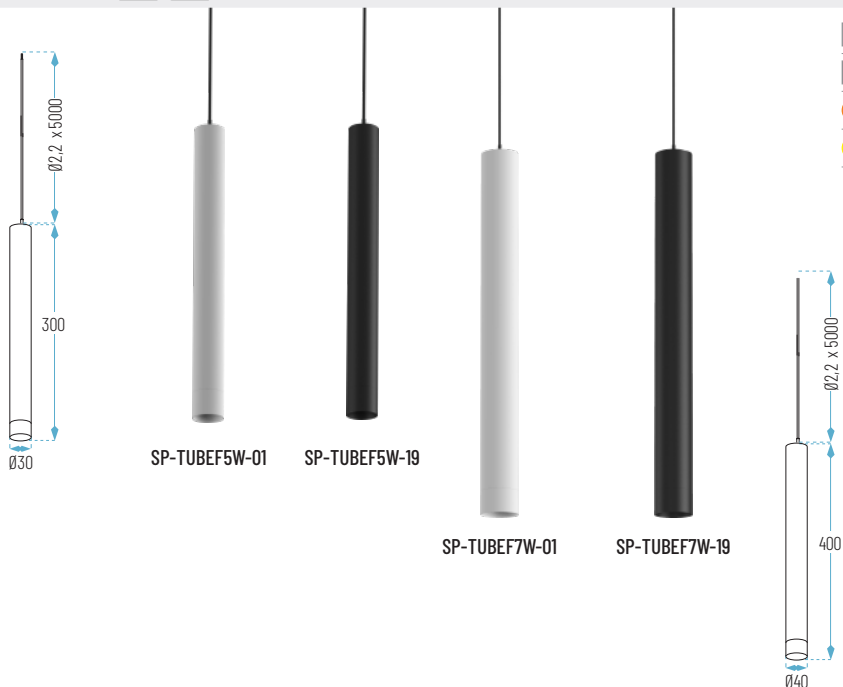

OPCIONES **WiFi** **REG** **E**

CE **RoHS** **Flicker Free** **CRI >90**

SP-TUBEF

Después de elegir una base, elige cualquier combinación de lámparas Spinne hasta cubrir todos los cables de la base que necesites. Driver incluido con cada luminaria.

Ref.	Potencia	T.^a Color	Medidas	Acabado	P.V.
SP-TUBEF5W-01-3K	5 W	3000K	Ø30 x 300 mm	Blanco	41,90 €
SP-TUBEF5W-19-3K	5 W	3000K	Ø30 x 300 mm	Negro	41,90 €
SP-TUBEF5W-01-4K	5 W	4000K	Ø30 x 300 mm	Blanco	41,90 €
SP-TUBEF5W-19-4K	5 W	4000K	Ø30 x 300 mm	Negro	41,90 €
SP-TUBEF7W-01-3K	7 W	3000K	Ø40 x 400 mm	Blanco	55,10 €
SP-TUBEF7W-19-3K	7 W	3000K	Ø40 x 400 mm	Negro	55,10 €
SP-TUBEF7W-01-4K	7 W	4000K	Ø40 x 400 mm	Blanco	55,10 €
SP-TUBEF7W-19-4K	7 W	4000K	Ø40 x 400 mm	Negro	55,10 €
Opción DALI					+21,20 €