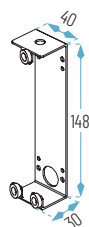

#### BASES RECTANGULARES CABLE LATERAL SPINNE

01: Blanco

19: Negro

SP-S-1-01

SP-S-2-01

SP-S-1-19

SP-S-2-19