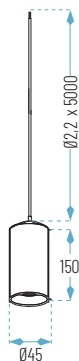

### 03. Suspensión - SPINNE

## ÍNDICE VISUAL

□ ■  
SP-BASE1EMP  
Pg. 291

□ ■  
SP-BASE1SUP  
Pg. 291

□ ■  
SP-R  
Pg. 292

□ ■  
SP-RTECHO  
Pg. 293

□ ■  
SP-S  
Pg. 294

□ ■  
SP-STECHO  
Pg. 295

□ ■ ● ●  
SP-BOLA 5W - 8W  
Pg. 296

#### BASES RECTANGULARES CABLE LATERAL SPINNE

01: Blanco

19: Negro

SP-S-1-01

SP-S-2-01

SP-S-1-19

SP-S-2-19

## SPINNE TUBE

OPCIONES

□ 01: Blanco

■ 19: Negro

● Cálido

● Neutro

SP-TUBE7W-01

SP-TUBE7W-19