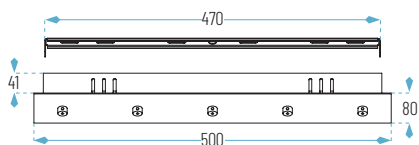

SP-STECHO-5-19