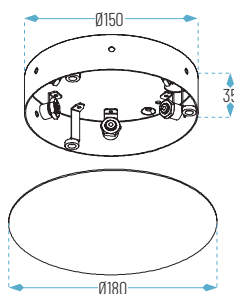

#### SP-R

Después de elegir una base, elige cualquier combinación de lámparas Spinne hasta cubrir todos los cables de la base que necesites. Driver incluido con cada luminaria.

Ref.	Medidas	Cables	Acabado	P.V.
SP-R-2-01	Ø120 x 35 mm	2	Blanco	<b>9,80 €</b>
SP-R-2-19	Ø120 x 35 mm	2	Negro	<b>9,80 €</b>
SP-R-6-01	Ø180 x 35 mm	6	Blanco	<b>18,26 €</b>
SP-R-6-19	Ø180 x 35 mm	6	Negro	<b>18,26 €</b>
SP-R-10-01	Ø220 x 35 mm	10	Blanco	<b>24,50 €</b>
SP-R-10-19	Ø220 x 35 mm	10	Negro	<b>24,50 €</b>