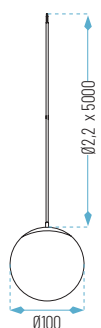

## ÍNDICE VISUAL

□ ■  
SP-BASE1EMP  
Pg. 291

□ ■  
SP-BASE1SUP  
Pg. 291

□ ■  
SP-R  
Pg. 292

□ ■  
SP-RTECHO  
Pg. 293

□ ■  
SP-S  
Pg. 294

□ ■  
SP-STECHO  
Pg. 295

□ ■ ● ●  
SP-BOLA 5W - 8W  
Pg. 296

## SP-BOLA

Después de elegir una base, elige cualquier combinación de lámparas Spinne hasta cubrir todos los cables de la base que necesites. Driver incluido con cada luminaria.

Ref.	Potencia	T. <sup>a</sup> Color	Medidas	Acabado	P.V.
SP-BOLA5W-01-3K	5 W	3000K	Ø55 x 5000 mm	Blanco	<b>41,90 €</b>
SP-BOLA5W-19-3K	5 W	3000K	Ø55 x 5000 mm	Negro	<b>41,90 €</b>
SP-BOLA5W-01-4K	5 W	4000K	Ø55 x 5000 mm	Blanco	<b>41,90 €</b>
SP-BOLA5W-19-4K	5 W	4000K	Ø55 x 5000 mm	Negro	<b>41,90 €</b>
SP-BOLA8W-01-3K	8 W	3000K	Ø70 x 5000 mm	Blanco	<b>59,40 €</b>
SP-BOLA8W-19-3K	8 W	3000K	Ø70 x 5000 mm	Negro	<b>59,40 €</b>
SP-BOLA8W-01-4K	8 W	4000K	Ø70 x 5000 mm	Blanco	<b>59,40 €</b>
SP-BOLA8W-19-4K	8 W	4000K	Ø70 x 5000 mm	Negro	<b>59,40 €</b>
Opción DALI					<b>+21,20 €</b>

- 01: Blanco
- 19: Negro
- Cálido
- Neutro
- 

SP-GLOB05W

SP-GLOB05W-01

SP-GLOB05W-19

Lúmenes chip: SP-GLOB05W: 423 lm