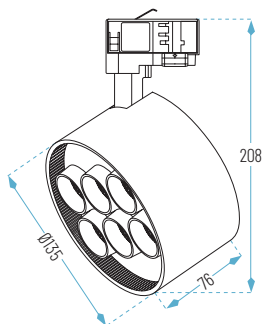

HERA

• Otros productos de la familia

Empotrar técnica

Superficie técnica

HERA-FS1-19-6W

HERA-R1-19-24W

HERA-R2-19-35W