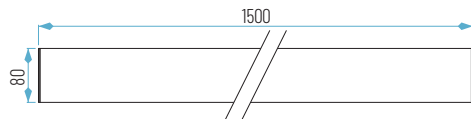

TL6016 50W

Lúmenes chip: TL6016-50: 6500 lm
Lúmenes aplicación: TL6016-50W: 5000 lm