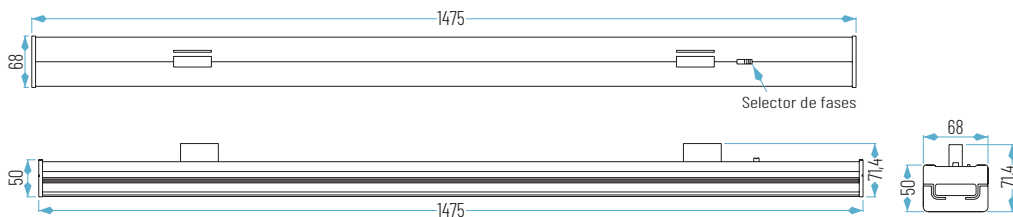

Neutro

Principal

Opciones

TL-LINE-01-50W

TL-LINE-50W

Lúmenes chip: TL-LINE-50W: 7500 lm
Lúmenes aplicación: TL-LINE-50W: 6000 lm

Ref.	T. ^a Color	Acabado	P.V.
TL-LINE-01-50W	4000K	Blanco	189,20 €

RESULTADOS FOTOMÉTRICOS