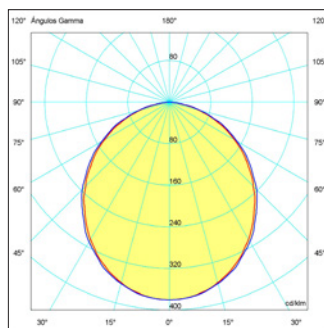

TL6016 40W

Lúmenes chip: TL6016-40W: 5200 lm
Lúmenes aplicación: TL6016-40W: 4000 lm

TL6016 50W

Lúmenes chip: TL6016-50: 6500 lm
Lúmenes aplicación: TL6016-50W: 5000 lm

RESULTADOS FOTOMÉTRICOS

para la referencia TL6016