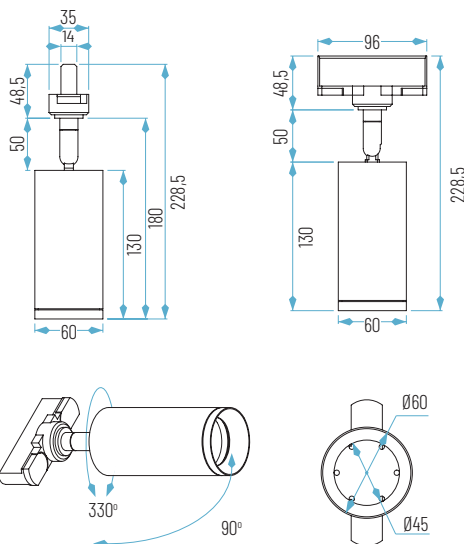

Otros productos de la familia