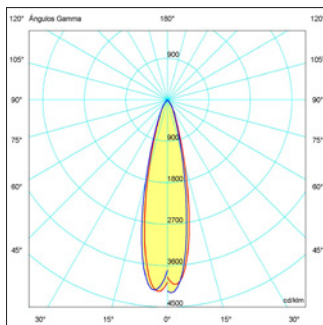

OPCIONES **WiFi** **E**

Ø100 x 140 mm

TL12-30W

- ☐ 01: Blanco
- ☒ 19: Negro
- ☐ Cálido
- ☐ Neutro

Principal

Opciones

Ref.	T.ª Color	Acabado	P.V.
TL12-01-30W	3000K o 4000K	Blanco	71,80 €
TL12-19-30W	3000K o 4000K	Negro	71,80 €

RESULTADOS FOTOMÉTRICOS

para la referencia TL12-30W 10°

para la referencia TL12-30W 23°

para la referencia TL12-30W 38°