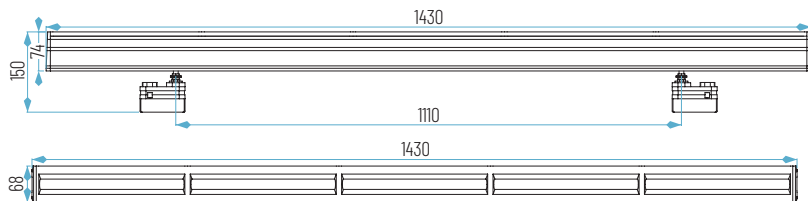

OPCIONES **WiFi** **REG** **E**

1430 x 68 x H150 mm

TL6008-75W

☐ 01: Blanco

☐ Neutro

☐ Frío

Lúmenes chip: TL6008-75W: 9750 lm
Lúmenes aplicación: TL6008-75W: 8270 lm

TL6008-75W	T.ª Color	P.V.
TL6008-75W	4000K o 5000K	275,10 €

RESULTADOS FOTOMÉTRICOS

para la referencia TL6008