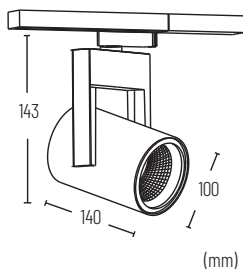

TL12-19-30W

RESULTADOS FOTOMÉTRICOS

para la referencia TL12-30W 10°

para la referencia TL12-30W 23°

para la referencia TL12-30W 38°