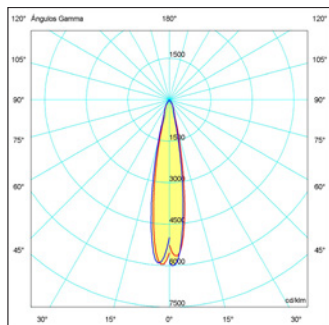

OPCIONES **WiFi** **E**

Ø100 x 140 mm

TL12-30W

- ☐ 01: Blanco
- ☒ 19: Negro
- ☐ Cálido
- ☐ Neutro

Principal

Opciones

Ref.	T.ª Color	Acabado	P.V.
TL12-01-30W	3000K o 4000K	Blanco	71,80 €
TL12-19-30W	3000K o 4000K	Negro	71,80 €

RESULTADOS FOTOMÉTRICOS

para la referencia TL12-30W 10°

para la referencia TL12-30W 23°

para la referencia TL12-30W 38°