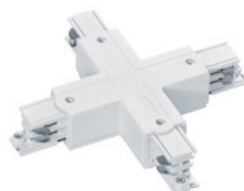

DERIVACIÓN EN "X" CON ALIMENTACIÓN PARA CARRILES

Ref.	P.V.
DXTL-4C	22,15 €