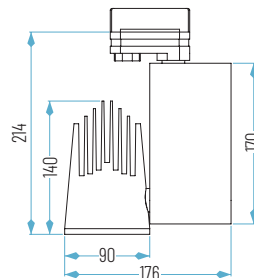

TRACK LIGHT LED COB

- ☐ 01: Blanco
- ☒ Cálido
- ☐ Neutro

Principal

Opciones

TL08-40W

Lumens chip : TL08-40W: 3900 lm
Lumens application : TL08-40W: 2481 lm

Ref.	T.^a Color	Acabado	P.V.
TL08-01-40W	3000K o 4000K	Blanco	104,00€

Adaptador superior válido para referencia TL08

RESULTADOS FOTOMÉTRICOS

para la referencia TL08-40W 15°

para la referencia TL08-40W 24°

para la referencia TL08-40W 36°