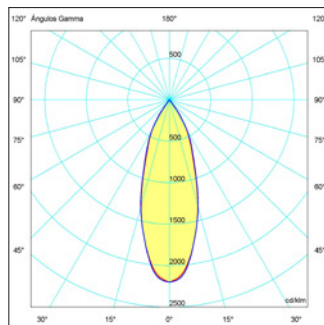

OPCIONES **WiFi** **REG** **E**

Ø104 x 125 mm

LED CITIZEN

RoHS

IP 20

FP >=0.95

CRI >90

TL06-40W

Lúmenes chip: TL06-40W: 3900 lm
Lúmenes aplicación: TL06-40W: 2722 lm

- ☐ 01: Blanco
- ☐ 19: Negro
- ☐ Cálido
- ☐ Neutro

Principal

Opciones

Ref.	T.^a Color	Acabado	P.V.
TL06-01-40W	3000K o 4000K	Blanco	104,00 €
TL06-19-40W	3000K o 4000K	Negro	104,00 €

Adaptador superior NO válido para referencia TL06

RESULTADOS FOTOMÉTRICOS

para la referencia TL06-40W 15°

para la referencia TL06-40W 24°

para la referencia TL06-40W 36°