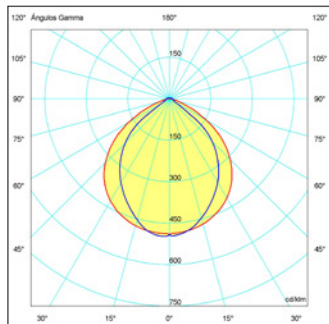

TL6008-75W	T.ª Color	P.V.
TL6008-75W	4000K o 5000K	275,10 €

TL6008-75W

RESULTADOS FOTOMÉTRICOS

para la referencia TL6008

LUMINARIA TRACK LIGHT LINEAL

1475 x 68 x H50 mm

OPCIONES

01: Blanco