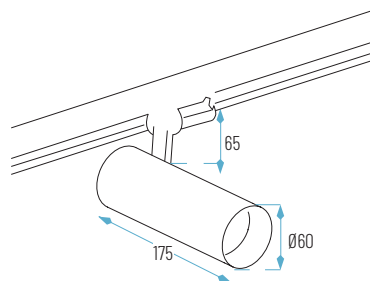

TL16-20W

TL16-30W

Lúmenes chip: TL16-30W: 3500 lm
Lúmenes aplicación: TL16-30W: 2550 lm

Ref.	T.º Color	Acabado	P.V.
TL16-01-30W	CDC	Blanco	99,84 €
TL16-19-30W	CDC	Negro	99,84 €