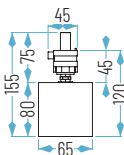

TL6016 50W

Lúmenes chip: TL6016-50: 6500 lm
Lúmenes aplicación: TL6016-50W: 5000 lm