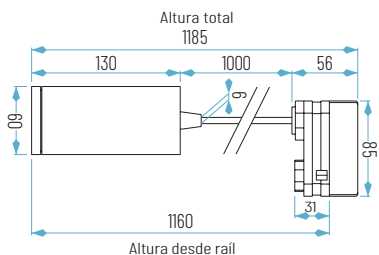

OPCIONES **WiFi** **REG** **E**

Ø60 x 130 mm

TL4213/C (SIN lámpara)
5TL4213/C (con lámpara LED GU10)

SIN LÁMPARA

Ref.	Acabado	P.V.
TL4213/C-01	Blanco	36,20 €
TL4213/C-19	Negro	36,20 €

CON LÁMPARA LED GU10

Ref.	Acabado	7W	7W Dimmable (TRIAC-AC)
5TL4213/C-01	Blanco	37,90 €	41,60 €
5TL4213/C-19	Negro	37,90 €	41,60 €