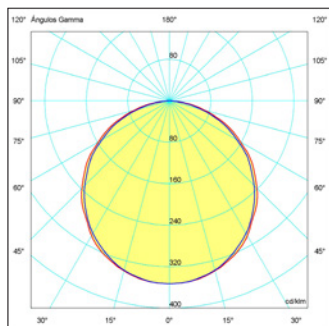

RESULTADOS FOTOMÉTRICOS

para la referencia TL5005