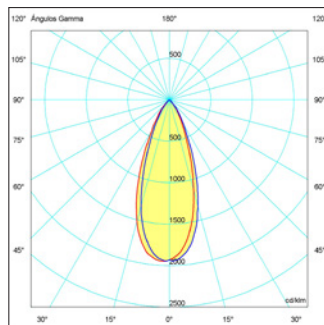

OPCIONES **WiFi** **E**

Ø100 x 140 mm

TL12-30W

- ☐ 01: Blanco
- ☒ 19: Negro
- ☐ Cálido
- ☐ Neutro

Principal

Opciones

Ref.	T.ª Color	Acabado	P.V.
TL12-01-30W	3000K o 4000K	Blanco	71,80 €
TL12-19-30W	3000K o 4000K	Negro	71,80 €

RESULTADOS FOTOMÉTRICOS

para la referencia TL12-30W 10°

para la referencia TL12-30W 23°

para la referencia TL12-30W 38°