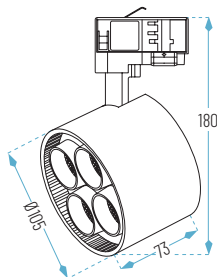

HERA

• Otros productos de la familia

Empotrar técnica

Superficie técnica

HERA-FS1-19-6W

HERA-R1-19-24W

HERA-R2-19-35W