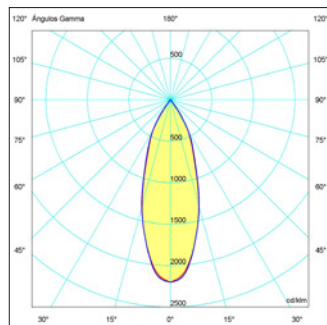

para la referencia TL08-40W 36°

LUMINARIA LINEAL TRACK LIGHT

OPCIONES

24W: 600 x 65 x 80 mm
40W: 1200 x 65 x 80 mm

50W: 1500 x 65 x 80 mm

TL6016 24W

TL6016 40W

TL6016 50W