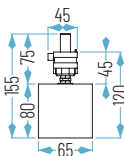

TL6016 40W

Lúmenes chip: TL6016-40W: 5200 lm
Lúmenes aplicación: TL6016-40W: 4000 lm