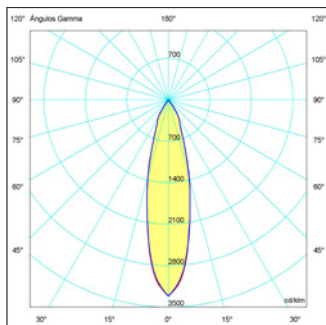

para la referencia TL08-40W 36°

LUMINARIA LINEAL TRACK LIGHT

OPCIONES

24W: 600 x 65 x 80 mm
40W: 1200 x 65 x 80 mm

50W: 1500 x 65 x 80 mm

TL6016 24W

TL6016 40W

TL6016 50W