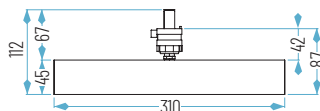

RESULTADOS FOTOMÉTRICOS

para la referencia TL5005