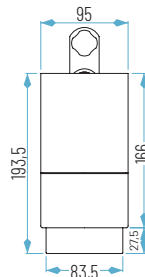

ZOOM AJUSTABLE