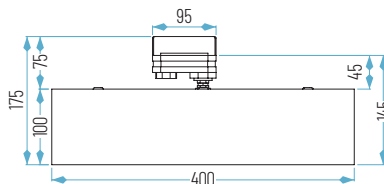

RESULTADOS FOTOMÉTRICOS

para la referencia TLMONA-400

TRACK LIGHT LED

OPCIONES **WiFi** **REG** **E**

Ø60 x 130 mm

TL4213/C (SIN lámpara)
5TL4213/C (con lámpara LED GU10)

SIN LÁMPARA

Ref.	Acabado	P.V.
TL4213/C-01	Blanco	36,20 €
TL4213/C-19	Negro	36,20 €