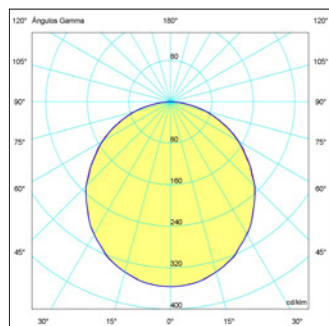

RESULTADOS FOTOMÉTRICOS

para la referencia TLMONA-400