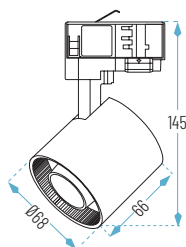

OPCIONES

TL1: Ø68 x 66 mm TL3: Ø135 x 76 mm
TL2: Ø105 x 73 mm

OSRAM

- 19: Negro
- 2700K
- Cálido
- Neutro

Principal

Opciones

Lúmenes chip: 456 lm
Lúmenes aplicación: 420 lm

Lúmenes chip: 2040 lm
Lúmenes aplicación: 1800 lm

Lúmenes chip: 3045 lm
Lúmenes aplicación: 2765 lm

HERA-TL

Ref.	T.ª Color	Acabado	P.V.
HERA-TL1-6W-19	2,7K, 3K o 4K	Negro	48,96 €
HERA-TL2-24W-19	2,7K, 3K o 4K	Negro	81,96 €
HERA-TL3-35W-19	2,7K, 3K o 4K	Negro	101,76 €

HERA

• Otros productos de la familia

Empotrar técnica

Superficie técnica

HERA-FS1-19-6W

HERA-R1-19-24W

HERA-R2-19-35W