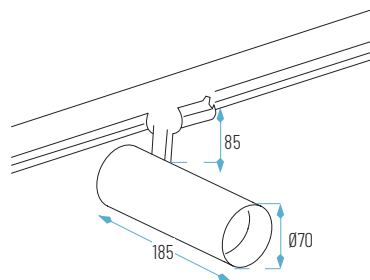

OPCIONES **WiFi** **E**

Ø60 x 175 mm

□ 01: Blanco

■ 19: Negro

● CDC

Principal

38°

Opciones

23°

45°

60°

Cambio de temperatura de color 3000K - 4000K - 5700K

TL16-20W

Lúmenes chip: TL16-20W: 2500 lm
Lúmenes aplicación: TL16-20W: 1700 lm

Ref.	T.º Color	Acabado	P.V.
TL16-01-20W	CDC	Blanco	77,40 €
TL16-19-20W	CDC	Negro	77,40 €

TL16-30W

Lúmenes chip: TL16-30W: 3500 lm
Lúmenes aplicación: TL16-30W: 2550 lm

Ref.	T.º Color	Acabado	P.V.
TL16-01-30W	CDC	Blanco	99,84 €
TL16-19-30W	CDC	Negro	99,84 €

TL16-30W