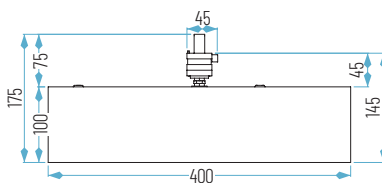

RESULTADOS FOTOMÉTRICOS

para la referencia TLMONA-400

TRACK LIGHT LED

OPCIONES **WiFi** **REG** **E**

Ø60 x 130 mm

TL4213/C (SIN lámpara)
5TL4213/C (con lámpara LED GU10)

SIN LÁMPARA

Ref.	Acabado	P.V.
TL4213/C-01	Blanco	36,20 €
TL4213/C-19	Negro	36,20 €