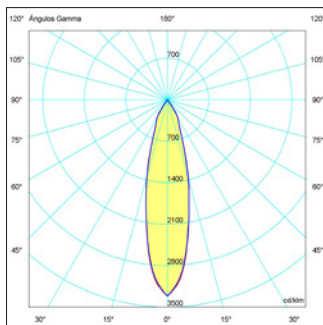

OPCIONES **WiFi** **REG** **E**

Ø104 x 125 mm

LED CITIZEN

RoHS

IP 20

FP >=0.95

CRI >90

TL06-40W

Lúmenes chip: TL06-40W: 3900 lm
Lúmenes aplicación: TL06-40W: 2722 lm

- ☐ 01: Blanco
- ☐ 19: Negro
- ☐ Cálido
- ☐ Neutro

Principal

Opciones

Ref.	T.^a Color	Acabado	P.V.
TL06-01-40W	3000K o 4000K	Blanco	104,00 €
TL06-19-40W	3000K o 4000K	Negro	104,00 €

Adaptador superior NO válido para referencia TL06

RESULTADOS FOTOMÉTRICOS

para la referencia TL06-40W 15°

para la referencia TL06-40W 24°

para la referencia TL06-40W 36°