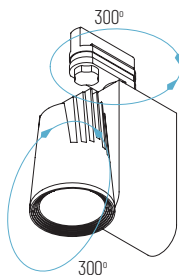

TRACK LIGHT LED COB

- ☐ 01: Blanco
- ☒ Cálido
- ☐ Neutro

Principal

Opciones

TL08-40W

Lumens chip : TL08-40W: 3900 lm
Lumens application : TL08-40W: 2481 lm

Ref.	T.^a Color	Acabado	P.V.
TL08-01-40W	3000K o 4000K	Blanco	104,00€

Adaptador superior válido para referencia TL08

RESULTADOS FOTOMÉTRICOS

para la referencia TL08-40W 15°

para la referencia TL08-40W 24°

para la referencia TL08-40W 36°