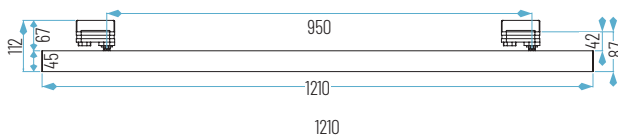

RESULTADOS FOTOMÉTRICOS

para la referencia TL5005