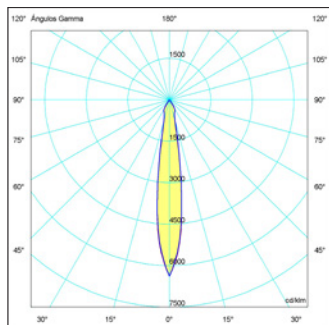

OPCIONES **WiFi** **REG** **E**

Ø104 x 125 mm

LED CITIZEN

RoHS

IP 20

FP >=0.95

CRI >90

TL06-40W

Lúmenes chip: TL06-40W: 3900 lm
Lúmenes aplicación: TL06-40W: 2722 lm

- ☐ 01: Blanco
- ☐ 19: Negro
- ☐ Cálido
- ☐ Neutro

Principal

Opciones

Ref.	T.^a Color	Acabado	P.V.
TL06-01-40W	3000K o 4000K	Blanco	104,00 €
TL06-19-40W	3000K o 4000K	Negro	104,00 €

Adaptador superior NO válido para referencia TL06

RESULTADOS FOTOMÉTRICOS

para la referencia TL06-40W 15°

para la referencia TL06-40W 24°

para la referencia TL06-40W 36°