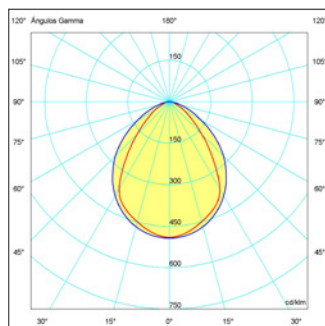

para la ref. TL-LINE-50W 90°