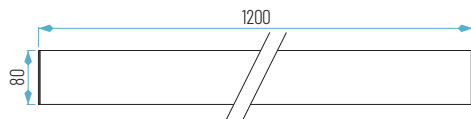

TL6016 40W

Lúmenes chip: TL6016-40W: 5200 lm
Lúmenes aplicación: TL6016-40W: 4000 lm