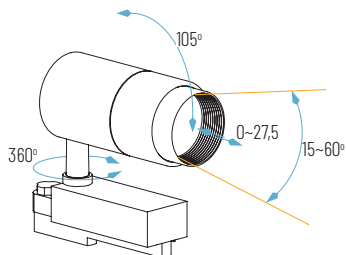

TLZ14-01-30W

TLZ14-19-30W

□ 01: Blanco

■ 19: Negro

● Neutro

ZOOM AJUSTABLE

RESULTADOS FOTOMÉTRICOS

para la referencia TLZ14-30W 15°