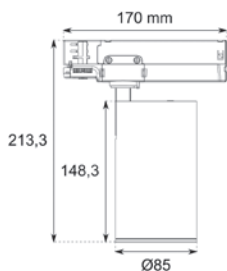

OPCIONES **12V/24V** **WiFi** **E**

Ø85 x H213,3 mm

120 lm/W **IP 20** **FP >0.9** **CRI >90**

TL15-35W

Lúmenes chip: TL15-35W: 3600 lm

Ref.	Acabado	P.V.
TL15-35W-01	Blanco	75,80 €
TL15-35W-19	Negro	75,80 €