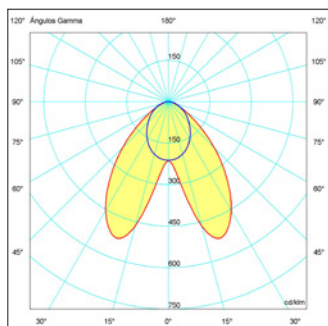

RESULTADOS FOTOMÉTRICOS

para la ref. TL-LINE-50W 30°