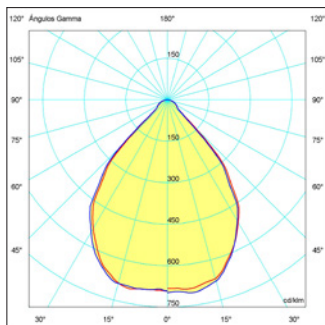

RESULTADOS FOTOMÉTRICOS

para la referencia TLZ14-30W 15°

para la referencia TLZ14-30W 60°