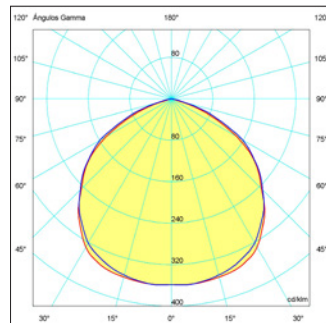

RESULTADOS FOTOMÉTRICOS para la referencia TLP6002