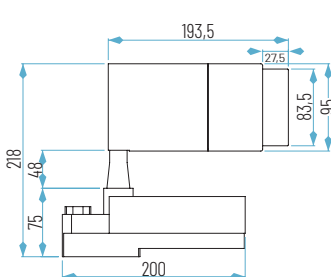

TLZ14-01-30W

TLZ14-19-30W

□ 01: Blanco

■ 19: Negro

● Neutro

ZOOM AJUSTABLE

RESULTADOS FOTOMÉTRICOS

para la referencia TLZ14-30W 15°