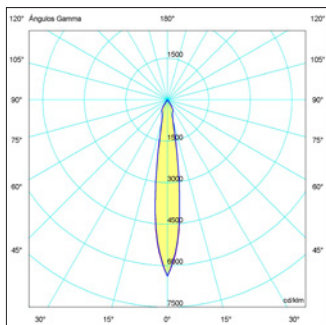

RESULTADOS FOTOMÉTRICOS

para la referencia TL08-40W 15°