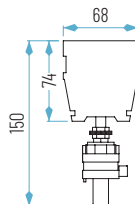

RESULTADOS FOTOMÉTRICOS

para la referencia TL6008