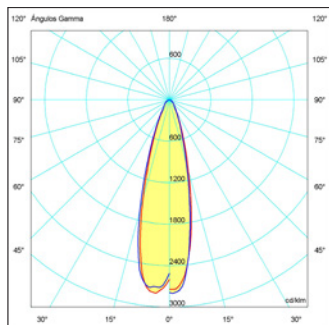

RESULTADOS FOTOMÉTRICOS

para la referencia TLZ14-30W 15°

para la referencia TLZ14-30W 60°