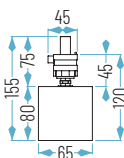

OPCIONES

24W: 600 x 65 x 80 mm
40W: 1200 x 65 x 80 mm

50W: 1500 x 65 x 80 mm

TL6016 24W

TL6016 40W

TL6016 50W

□ 01: Blanco

■ 19: Negro

● Cálido

● Neutro

TL6016-24W, 40W y 50W

Ref.	T.^a Color	Acabado	P.V.
TL6016-24W-01	3000K o 4000K	Blanco	164,34 €
TL6016-40W-01	3000K o 4000K	Blanco	188,25 €
TL6016-50W-01	3000K o 4000K	Blanco	208,90 €

Ref.	T.^a Color	Acabado	P.V.
TL6016-24W-19	3000K o 4000K	Negro	164,34 €
TL6016-40W-19	3000K o 4000K	Negro	188,25 €
TL6016-50W-19	3000K o 4000K	Negro	208,90 €

TL6016 24W

Lúmenes chip: TL6016-24W: 3120 lm
Lúmenes aplicación: TL6016-24W: 2400 lm