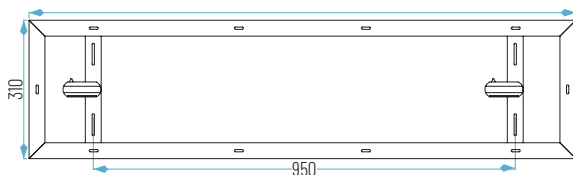

RESULTADOS FOTOMÉTRICOS

para la referencia TL5005

LUMINARIA TRACK LIGHT

Ø400 x 100 mm

□ 01: Blanco

■ 19: Negro

● Cálido

● Neutro