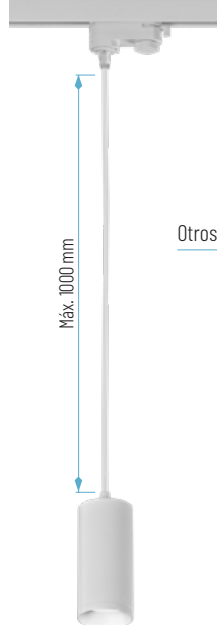

OPCIONES **WiFi** **REG** **E**

Ø60 x 130 mm

TL4213/C (SIN lámpara)
5TL4213/C (con lámpara LED GU10)

SIN LÁMPARA

Ref.	Acabado	P.V.
TL4213/C-01	Blanco	36,20 €
TL4213/C-19	Negro	36,20 €

CON LÁMPARA LED GU10

Ref.	Acabado	7W	7W Dimmable (TRIAC-AC)
5TL4213/C-01	Blanco	37,90 €	41,60 €
5TL4213/C-19	Negro	37,90 €	41,60 €