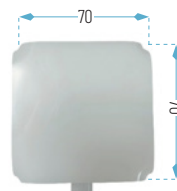

• Accesorios de fijación y superficie incluidos

Ref.	T.ª Color	Acabado	P.V.
HEXA-12W	3K o 4K	Blanco	18,75 €
HEXA-18W	3K o 4K	Blanco	22,65 €

Cable incluido

CONEX3-HEXA

CONEX4-HEXA

Ref.	T.ª Color	P.V.
CONEX3-HEXA	3K o 4K	8,50 €
CONEX4-HEXA	3K o 4K	10,50 €
HEXA-SUS-1,5M (Kit de 2 cables)		6,50 €