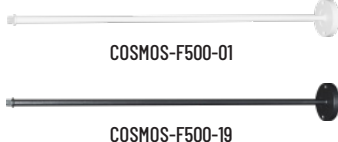

COSMOS-F500-01

COSMOS-F500-19

VARILLA FIJA 500 mm (Superficie)

Ref.	Acabado	P.V.
COSMOS-F500-01	Blanco Arenado	7,98 €
COSMOS-F500-19	Negro Arenado	7,98 €

☐ 01: Blanco arenado

■ 19: Negro arenado