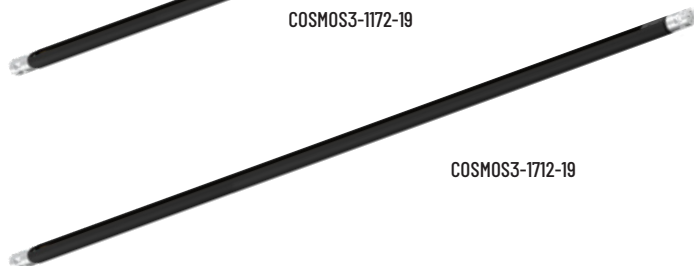

Lúmenes chip:
 COSMOS2-15W: 1950 lm
 COSMOS2-30W: 3900 lm
 COSMOS2-45W: 5850 lm
Lúmenes aplicación:
 COSMOS2-15W: 900 lm
 COSMOS2-30W: 1800 lm
 COSMOS2-45W: 2700 lm

COSMOS2-15W

COSMOS2-30W

COSMOS2-45W

COSMOS2-15W-01

Requiere fuente de 48V.
 Consulta nuestros modelos
 compatibles en la página 711

01: Blanco arenado

19: Negro arenado

COSMOS3-632-19

COSMOS3-1172-19

COSMOS3-1712-19

COSMOS 3

- Válido para todos nuestros artículos magnéticos: R1, R2, R5, R9, R10, R11, etc.