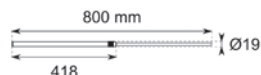

COSMOS-TELES-200-01

VARILLA TELESCÓPICA 118-200 mm (Sup.)

Ref.	Acabado	P.V.
COSMOS-TELES-200/118-01	Blanco Arenado	13,48 €
COSMOS-TELES-200/118-19	Negro Arenado	13,48 €

☐ 01: Blanco arenado

■ 19: Negro arenado

COSMOS-TELES-800-19

COSMOS-TELES-800-01

VARILLA TELESCÓPICA 418-800 mm (Sup.)

Ref.	Acabado	P.V.
COSMOS-TELES-800/418-01	Blanco Arenado	16,48 €
COSMOS-TELES-800/418-19	Negro Arenado	16,48 €

☐ 01: Blanco arenado