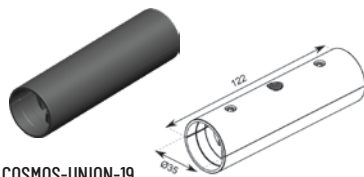

COSMOS ACCESORIOS

☐ 01: Blanco arenado

☒ 19: Negro arenado

COSMOS-UNION-19

ACCESORIO UNIÓN RECTO

Ref.	Acabado	P.V.
COSMOS-UNION-01	Blanco Arenado	9,00 €
COSMOS-UNION-19	Negro Arenado	9,00 €

☐ 01: Blanco arenado

☒ 19: Negro arenado