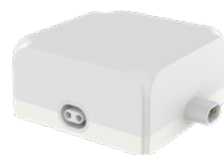

• Accesorios de fijación y superficie incluidos

Ref.	T.ª Color	Acabado	P.V.
HEXA-12W	3K o 4K	Blanco	18,75 €
HEXA-18W	3K o 4K	Blanco	22,65 €

Cable incluido

CONEX3-HEXA

CONEX4-HEXA

Ref.	T.ª Color	P.V.
CONEX3-HEXA	3K o 4K	8,50 €
CONEX4-HEXA	3K o 4K	10,50 €
HEXA-SUS-1,5M (Kit de 2 cables)		6,50 €