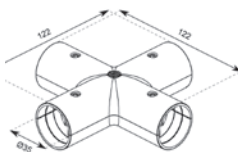

ACCESORIO UNIÓN EN X

Ref.	Acabado	P.V.
COSMOS-X-01	Blanco Arenado	13,00 €
COSMOS-X-19	Negro Arenado	13,00 €