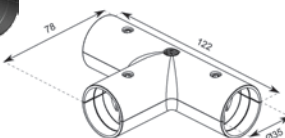

ACCESORIO UNIÓN EN T

Ref.	Acabado	P.V.
COSMOS-T-01	Blanco Arenado	13,50 €
COSMOS-T-19	Negro Arenado	13,50 €

☐ 01: Blanco arenado

☒ 19: Negro arenado