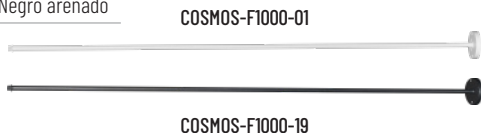

■ 19: Negro arenado

COSMOS-F500-01

COSMOS-F500-19

VARILLA FIJA 500 mm (Superficie)

Ref.	Acabado	P.V.
COSMOS-F500-01	Blanco Arenado	7,98 €
COSMOS-F500-19	Negro Arenado	7,98 €

☐ 01: Blanco arenado

■ 19: Negro arenado

COSMOS-F1000-01

COSMOS-F1000-19

VARILLA FIJA 1000 mm (Superficie)

Ref.	Acabado	P.V.
COSMOS-F1000-01	Blanco Arenado	11,48 €
COSMOS-F1000-19	Negro Arenado	11,48 €

☐ 01: Blanco arenado

■ 19: Negro arenado

COSMOS-TELES-200-19