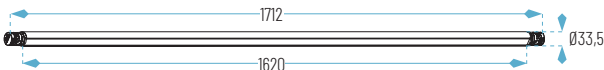

Lúmenes chip:
 COSMOS2-15W: 1950 lm
 COSMOS2-30W: 3900 lm
 COSMOS2-45W: 5850 lm
Lúmenes aplicación:
 COSMOS2-15W: 900 lm
 COSMOS2-30W: 1800 lm
 COSMOS2-45W: 2700 lm

COSMOS2-15W

COSMOS2-30W

COSMOS2-45W

COSMOS2-15W-01