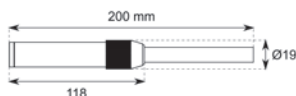

COSMOS-TELES-200-01