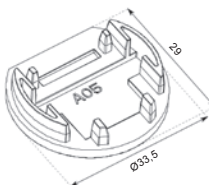

COSMOS-TF-P

Ref.	Acabado	P.V.
COSMOS-TF-P-01	Blanco Arenado	0,40€
COSMOS-TF-P-19	Negro Arenado	0,40€

COSMOS-TF-P-19

☐ 01: Blanco arenado

☒ 19: Negro arenado

ACCESORIO PARA MONTAJE EN SUPERFICIE

• Base para montar en pared o techo (superficie)

Ref.	Acabado	P.V.
COSMOS-APT-01	Blanco Arenado	6,50 €
COSMOS-APT-19	Negro Arenado	6,50 €

☐ 01: Blanco arenado

☒ 19: Negro arenado