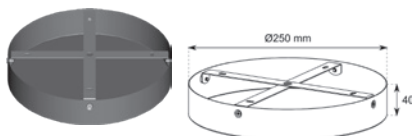

BASE EMBELLECEDORA

Ref.	Acabado	P.V.
COSMOS-CANOPY-01	Blanco Arenado	5,90 €
COSMOS-CANOPY-19	Negro Arenado	5,90 €