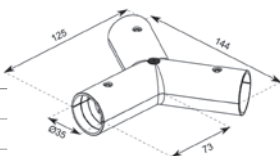

ACCESORIO UNIÓN EN Y

Ref.	Acabado	P.V.
COSMOS-Y-01	Blanco Arenado	12,00 €
COSMOS-Y-19	Negro Arenado	12,00 €

COSMOS-Y-19