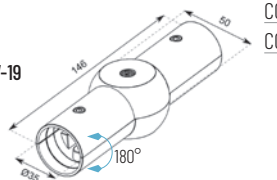

COSMOS ACCESORIOS

☐ 01: Blanco arenado

☒ 19: Negro arenado

ACCESORIO UNIÓN RECTO

Ref.	Acabado	P.V.
COSMOS-UNION-01	Blanco Arenado	9,00 €
COSMOS-UNION-19	Negro Arenado	9,00 €

☐ 01: Blanco arenado

☒ 19: Negro arenado

ACCESORIO UNIÓN EN L

Ref.	Acabado	P.V.
COSMOS-L-01	Blanco Arenado	9,00 €
COSMOS-L-19	Negro Arenado	9,00 €

☐ 01: Blanco arenado

☒ 19: Negro arenado

ACCESORIO UNIÓN EN T

Ref.	Acabado	P.V.
COSMOS-T-01	Blanco Arenado	13,50 €
COSMOS-T-19	Negro Arenado	13,50 €

☐ 01: Blanco arenado

☒ 19: Negro arenado

ACCESORIO UNIÓN GIRATORIO 360°

Ref.	Acabado	P.V.
COSMOS-UNION-MOV-01	Blanco Arenado	15,00 €
COSMOS-UNION-MOV-19	Negro Arenado	15,00 €

☐ 01: Blanco arenado

☒ 19: Negro arenado

ACCESORIO UNIÓN EN X

Ref.	Acabado	P.V.
COSMOS-X-01	Blanco Arenado	13,00 €
COSMOS-X-19	Negro Arenado	13,00 €