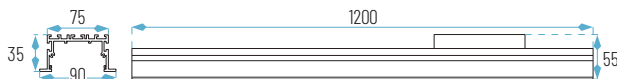

### 6007-24W, 40W y 50W

6007 24W 4000K o 5000K

Ref.	Medidas	Acabado	P.V.
6007-24W-01	600 x 90 x 55 mm	Blanco	<b>61,20 €</b>
6007-24W-19	600 x 90 x 55 mm	Negro	<b>61,20 €</b>

6007 40W 4000K o 5000K

Ref.	Medidas	Acabado	P.V.
6007-40W-01	1200 x 90 x 55 mm	Blanco	<b>81,60 €</b>
6007-40W-19	1200 x 90 x 55 mm	Negro	<b>81,60 €</b>

6007 50W 4000K o 5000K

Ref.	Medidas	Acabado	P.V.
6007-50W-01	1500 x 90 x 55 mm	Blanco	<b>102,80 €</b>
6007-50W-19	1500 x 90 x 55 mm	Negro	<b>102,80 €</b>

OPC. **12V/24V** **WiFi** **REG** **E** 15W: 572×65×34 mm 30W: 1158×65×34 mm **180 lm/W** MacAdam **3-STEP** **IK 06** **CE** **IP 23** **FP >0,9** **CRI >80**