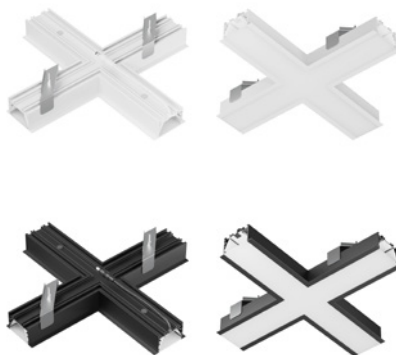

VERSO X 4W

Conector en X

Lúmenes chip:
VERSO-X-27K: 754 lm
VERSO-X-4K: 815 lm

Ref.	T.ª Color	Acabado	P.V.
VERSO-X-01-2700K	2700 K	Blanco	88,86 €
VERSO-X-01-4000K	4000 K	Blanco	88,86 €
VERSO-X-19-2700K	2700 K	Negro	88,86 €
VERSO-X-19-4000K	4000 K	Negro	88,86 €