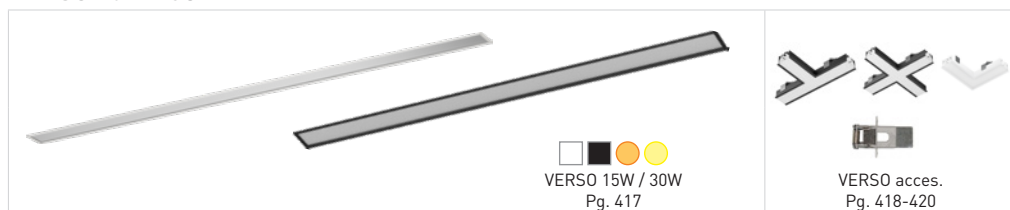

## 04. Sistemas Lineales - EMPOTRABLE

ÍNDICE VISUAL

6007-24W, 40W / 50W

VERSO-15W / 30W

6005-20W, 40W / 60W

OPCIONES **12V/24V** **WiFi** **REG** **E**

**120** Im/W **Flicker Free** **CE** **RoHS** **IP 20** **FP >0,9** **CRI >80**

01: Blanco

19: Negro

Neutro

Frio

Lúmenes aplicación:

6007-24W: 2880 lm

6007-40W: 4800 lm

6007-50W: 6000 lm

### 6007-24W, 40W y 50W

6007 24W 4000K o 5000K

Ref.	Medidas	Acabado	P.V.
6007-24W-01	600 x 90 x 55 mm	Blanco	<b>61,20 €</b>
6007-24W-19	600 x 90 x 55 mm	Negro	<b>61,20 €</b>

6007 40W 4000K o 5000K

Ref.	Medidas	Acabado	P.V.
6007-40W-01	1200 x 90 x 55 mm	Blanco	<b>81,60 €</b>
6007-40W-19	1200 x 90 x 55 mm	Negro	<b>81,60 €</b>

6007 50W 4000K o 5000K

Ref.	Medidas	Acabado	P.V.
6007-50W-01	1500 x 90 x 55 mm	Blanco	<b>102,80 €</b>
6007-50W-19	1500 x 90 x 55 mm	Negro	<b>102,80 €</b>

OPC. **12V/24V** **WiFi** **REG** **E** 15W: 572×65×34 mm 30W: 1158×65×34 mm **180 lm/W** MacAdam **3-STEP** **IK 06** **CE** **IP 23** **FP >0,9** **CRI >80**