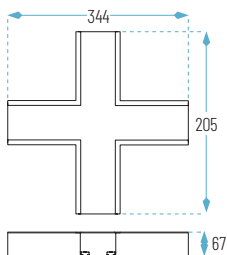

VERSO X 4W

Conector en X

Lúmenes chip:
VERSO-X-27K: 754 lm
VERSO-X-4K: 815 lm

Ref.	T.ª Color	Acabado	P.V.
VERSO-X-01-2700K	2700 K	Blanco	88,86 €
VERSO-X-01-4000K	4000 K	Blanco	88,86 €
VERSO-X-19-2700K	2700 K	Negro	88,86 €
VERSO-X-19-4000K	4000 K	Negro	88,86 €