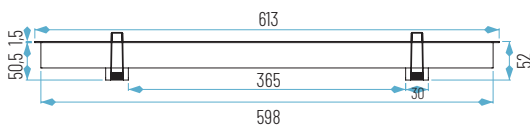

● Frío

6005-610MM-20W

Lúmenes chip: 6005-610mm-20W: 2160 lm  
Lúmenes aplicación: 6005-610mm-20W: 1700 lm

Ref.	P.V.
6005-610mm-20W	115,00 €

600 x 80 mm

6005  
610-1210-1810

6005-1210MM-40W

Lúmenes chip: 6005-1210mm-40W: 4320 lm  
Lúmenes aplicación: 6005-1210mm-40W: 3600 lm

Ref.	P.V.
6005-1210mm-40W	212,00 €

1200 x 80 mm

6005-1810MM-60W

Lúmenes chip: 6005-1810mm-60W: 6480 lm  
Lúmenes aplicación: 6005-1810mm-60W: 5200 lm

Ref.	P.V.
6005-1810mm-60W	293,00 €

1800 x 80 mm