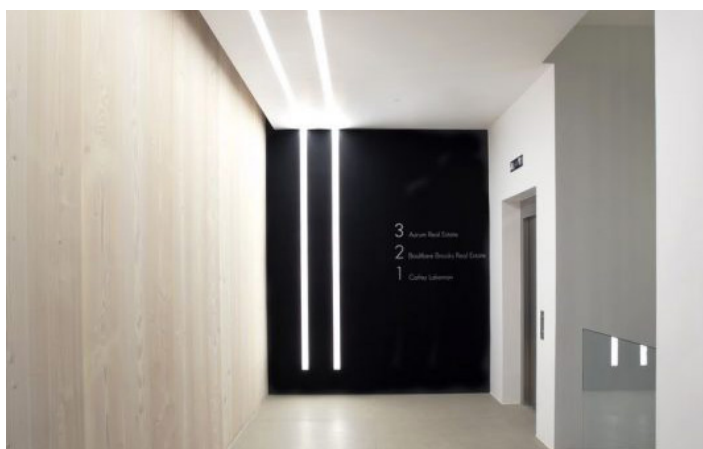

6005-20W, 40W / 60W