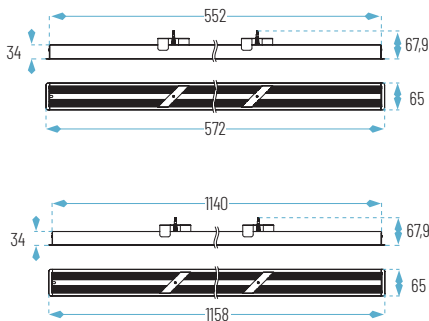

VERSO 15W / 30W

Ref.	T.ª Color	Acabado	P.V.
VERSO-15W-01-2700K	2700 K	Blanco	32,80 €
VERSO-15W-01-4000K	4000 K	Blanco	32,80 €
VERSO-15W-19-2700K	2700 K	Negro	32,80 €
VERSO-15W-19-4000K	4000 K	Negro	32,80 €
VERSO-30W-01-2700K	2700 K	Blanco	102,60 €
VERSO-30W-01-4000K	4000 K	Blanco	102,60 €
VERSO-30W-19-2700K	2700 K	Negro	102,60 €
VERSO-30W-19-4000K	4000 K	Negro	102,60 €