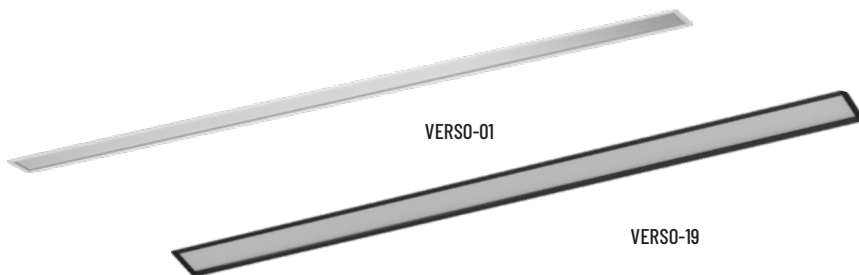

### 6007-24W, 40W y 50W

6007 24W 4000K o 5000K

Ref.	Medidas	Acabado	P.V.
6007-24W-01	600 x 90 x 55 mm	Blanco	<b>61,20 €</b>
6007-24W-19	600 x 90 x 55 mm	Negro	<b>61,20 €</b>

6007 40W 4000K o 5000K

Ref.	Medidas	Acabado	P.V.
6007-40W-01	1200 x 90 x 55 mm	Blanco	<b>81,60 €</b>
6007-40W-19	1200 x 90 x 55 mm	Negro	<b>81,60 €</b>

6007 50W 4000K o 5000K

Ref.	Medidas	Acabado	P.V.
6007-50W-01	1500 x 90 x 55 mm	Blanco	<b>102,80 €</b>
6007-50W-19	1500 x 90 x 55 mm	Negro	<b>102,80 €</b>

OPC. **12V/24V** **WiFi** **REG** **E** 15W: 572×65×34 mm 30W: 1158×65×34 mm **180 lm/W** MacAdam **3-STEP** **IK 06** **CE** **IP 23** **FP >0,9** **CRI >80**