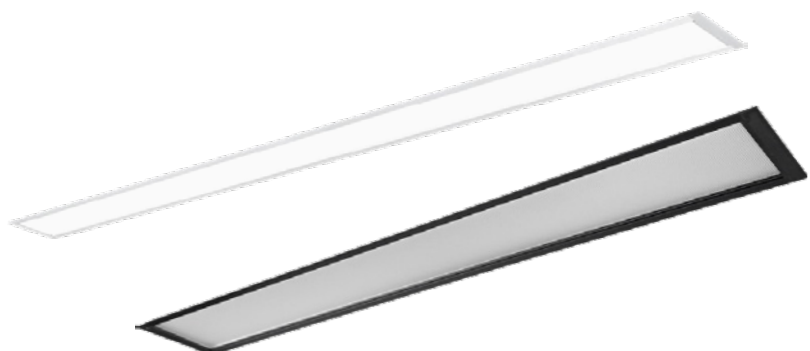

## 04. Sistemas Lineales - EMPOTRABLE

ÍNDICE VISUAL

6007-24W, 40W / 50W

VERSO-15W / 30W

6005-20W, 40W / 60W

OPCIONES **12V/24V** **WiFi** **REG** **E**

**120** Im/W **Flicker Free** **CE** **RoHS** **IP 20** **FP >0,9** **CRI >80**

01: Blanco

19: Negro

Neutro

Frio

Lúmenes aplicación:

6007-24W: 2880 lm

6007-40W: 4800 lm

6007-50W: 6000 lm

### 6007-24W, 40W y 50W

6007 24W 4000K o 5000K

Ref.	Medidas	Acabado	P.V.
6007-24W-01	600 x 90 x 55 mm	Blanco	<b>61,20 €</b>
6007-24W-19	600 x 90 x 55 mm	Negro	<b>61,20 €</b>

6007 40W 4000K o 5000K

Ref.	Medidas	Acabado	P.V.
6007-40W-01	1200 x 90 x 55 mm	Blanco	<b>81,60 €</b>
6007-40W-19	1200 x 90 x 55 mm	Negro	<b>81,60 €</b>

6007 50W 4000K o 5000K

Ref.	Medidas	Acabado	P.V.
6007-50W-01	1500 x 90 x 55 mm	Blanco	<b>102,80 €</b>
6007-50W-19	1500 x 90 x 55 mm	Negro	<b>102,80 €</b>

OPC. **12V/24V** **WiFi** **REG** **E** 15W: 572×65×34 mm 30W: 1158×65×34 mm **180 lm/W** MacAdam **3-STEP** **IK 06** **CE** **IP 23** **FP >0,9** **CRI >80**