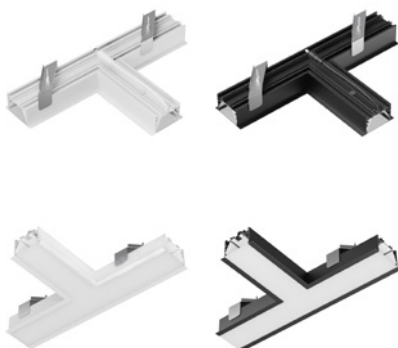

VERSO LH 4W

Conector en L (horizontal)

Lúmenes chip:
VERSO-LH-27K: 754 lm
VERSO-LH-4K: 815 lm

Ref.	T.^a Color	Acabado	P.V.
VERSO-LH-01-2700K	2700 K	Blanco	73,32 €
VERSO-LH-01-4000K	4000 K	Blanco	73,32 €
VERSO-LH-19-2700K	2700 K	Negro	73,32 €
VERSO-LH-19-4000K	4000 K	Negro	73,32 €