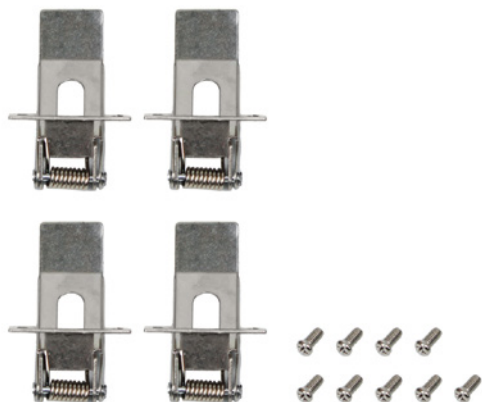

**VERSO LV 4W**

Conector en L (vertical)

Lúmenes chip:  
 VERSO-LV-27K: 754 lm  
 VERSO-LV-4K: 815 lm

Ref.	T.ª Color	Acabado	P.V.
VERSO-LV-01-2700K	2700 K	Blanco	<b>73,32 €</b>
VERSO-LV-01-4000K	4000 K	Blanco	<b>73,32 €</b>
VERSO-LV-19-2700K	2700 K	Negro	<b>73,32 €</b>
VERSO-LV-19-4000K	4000 K	Negro	<b>73,32 €</b>

### VERSO PINZA

Accesorio de sujeción

Ref.	P.V.
VERSO-PINZA	6,00 €

OPCIONES

OSRAM

■ 23: Aluminio

● Cálido

● Neutro