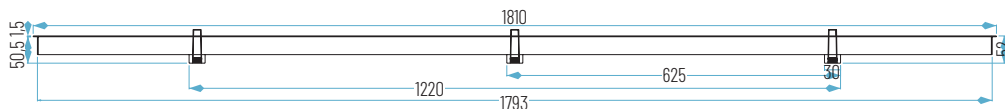

Ref.	P.V.
6005-1210mm-40W	212,00 €

1200 x 80 mm

6005-1810MM-60W

Lúmenes chip: 6005-1810mm-60W: 6480 lm  
Lúmenes aplicación: 6005-1810mm-60W: 5200 lm

Ref.	P.V.
6005-1810mm-60W	293,00 €

1800 x 80 mm