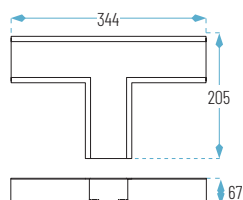

VERSO T 4W

Conector en T

Lúmenes chip:
VERSO-T-27K: 754 lm
VERSO-T-4K: 815 lm

Ref.	T.^a Color	Acabado	P.V.
VERSO-T-01-2700K	2700 K	Blanco	102,90 €
VERSO-T-01-4000K	4000 K	Blanco	102,90 €
VERSO-T-19-2700K	2700 K	Negro	102,90 €
VERSO-T-19-4000K	4000 K	Negro	102,90 €