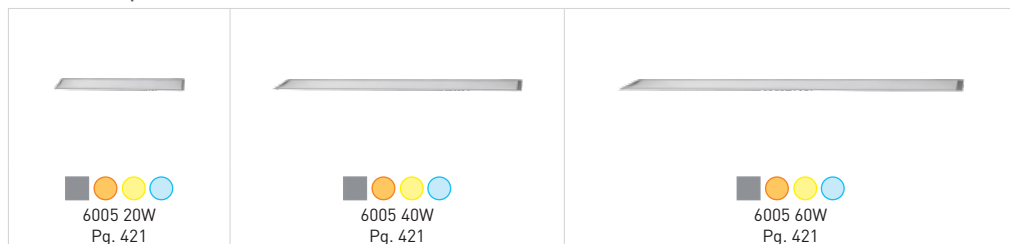

## 04. Sistemas Lineales - EMPOTRABLE

ÍNDICE VISUAL

6007-24W, 40W / 50W

VERSO-15W / 30W

6005-20W, 40W / 60W

OPCIONES **12V/24V** **WiFi** **REG** **E**

**120** Im/W **Flicker Free** **CE** **RoHS** **IP 20** **FP >0,9** **CRI >80**

01: Blanco

19: Negro

Neutro

Frio

Lúmenes aplicación:

6007-24W: 2880 lm

6007-40W: 4800 lm

6007-50W: 6000 lm

### 6007-24W, 40W y 50W

6007 24W 4000K o 5000K

Ref.	Medidas	Acabado	P.V.
6007-24W-01	600 x 90 x 55 mm	Blanco	<b>61,20 €</b>
6007-24W-19	600 x 90 x 55 mm	Negro	<b>61,20 €</b>

6007 40W 4000K o 5000K

Ref.	Medidas	Acabado	P.V.
6007-40W-01	1200 x 90 x 55 mm	Blanco	<b>81,60 €</b>
6007-40W-19	1200 x 90 x 55 mm	Negro	<b>81,60 €</b>

6007 50W 4000K o 5000K

Ref.	Medidas	Acabado	P.V.
6007-50W-01	1500 x 90 x 55 mm	Blanco	<b>102,80 €</b>
6007-50W-19	1500 x 90 x 55 mm	Negro	<b>102,80 €</b>

OPC. **12V/24V** **WiFi** **REG** **E** 15W: 572×65×34 mm 30W: 1158×65×34 mm **180 lm/W** MacAdam **3-STEP** **IK 06** **CE** **IP 23** **FP >0,9** **CRI >80**