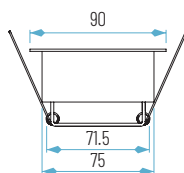

6005-610MM-20W

Lúmenes chip: 6005-610mm-20W: 2160 lm
Lúmenes aplicación: 6005-610mm-20W: 1700 lm

Ref.	P.V.
6005-610mm-20W	115,00 €