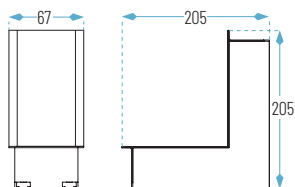

VERSO LV 4W

Conector en L (vertical)

Lúmenes chip:
VERSO-LV-27K: 754 lm
VERSO-LV-4K: 815 lm

Ref.	T.ª Color	Acabado	P.V.
VERSO-LV-01-2700K	2700 K	Blanco	73,32 €
VERSO-LV-01-4000K	4000 K	Blanco	73,32 €
VERSO-LV-19-2700K	2700 K	Negro	73,32 €
VERSO-LV-19-4000K	4000 K	Negro	73,32 €