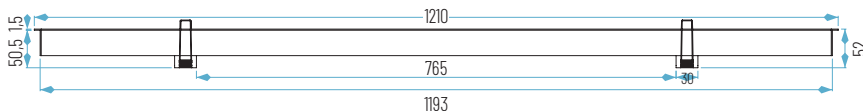

● Frío

6005-610MM-20W

Lúmenes chip: 6005-610mm-20W: 2160 lm  
Lúmenes aplicación: 6005-610mm-20W: 1700 lm

Ref.	P.V.
6005-610mm-20W	115,00 €

600 x 80 mm

6005  
610-1210-1810

6005-1210MM-40W

Lúmenes chip: 6005-1210mm-40W: 4320 lm  
Lúmenes aplicación: 6005-1210mm-40W: 3600 lm

Ref.	P.V.
6005-1210mm-40W	212,00 €

1200 x 80 mm

6005-1810MM-60W

Lúmenes chip: 6005-1810mm-60W: 6480 lm  
Lúmenes aplicación: 6005-1810mm-60W: 5200 lm

Ref.	P.V.
6005-1810mm-60W	293,00 €

1800 x 80 mm