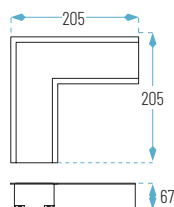

VERSO LH 4W

Conector en L (horizontal)

Lúmenes chip:
VERSO-LH-27K: 754 lm
VERSO-LH-4K: 815 lm

Ref.	T.^a Color	Acabado	P.V.
VERSO-LH-01-2700K	2700 K	Blanco	73,32 €
VERSO-LH-01-4000K	4000 K	Blanco	73,32 €
VERSO-LH-19-2700K	2700 K	Negro	73,32 €
VERSO-LH-19-4000K	4000 K	Negro	73,32 €