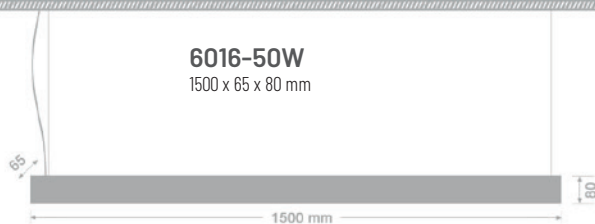

6016-50W

1500 x 65 x 80 mm