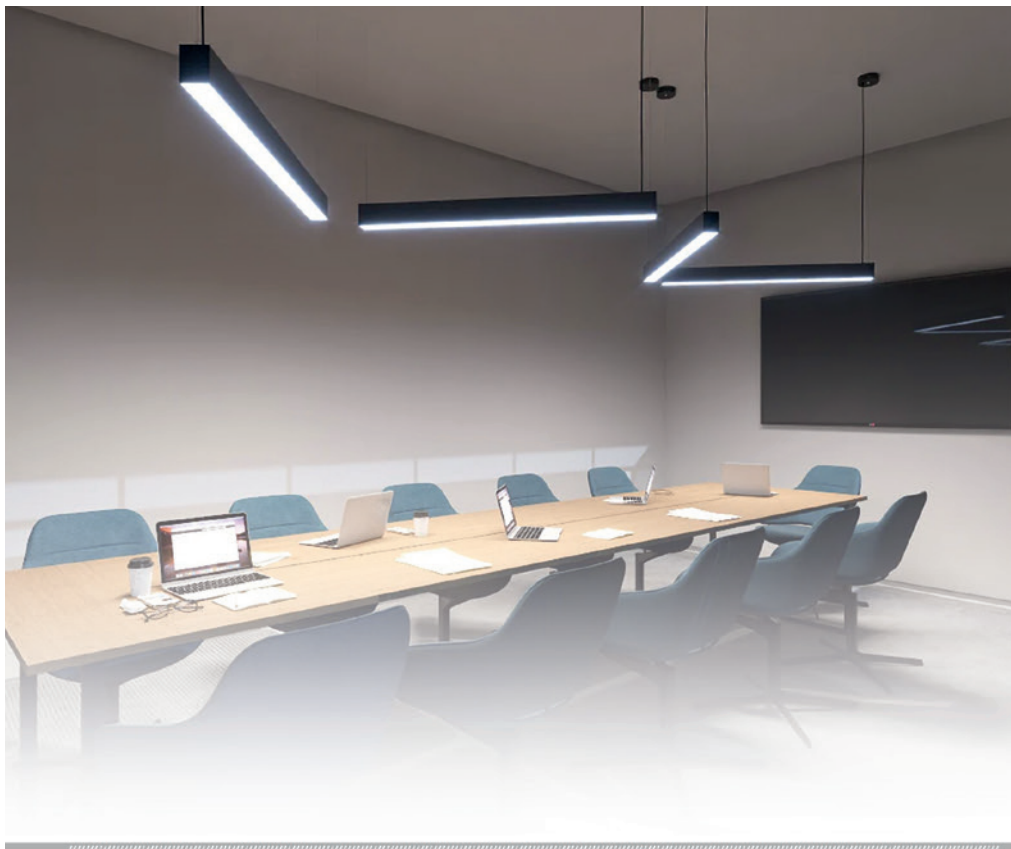

6016-24W

600 x 65 x 80 mm

6016-40W

1200 x 65 x 80 mm

6016-50W

1500 x 65 x 80 mm