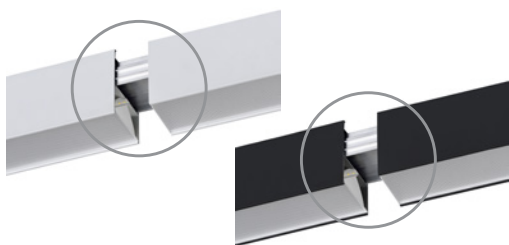

UNIÓN + CABLEADO

Ref.	P.V.
UNIÓN+CABLE-6016	32,75 €