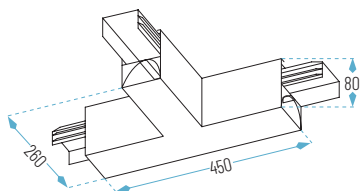

01: Blanco Cálido
 19: Negro Neutro

CONECTOR "L" - 90°-10W-3K/4K

Ref.	P.V.
CONEX90-6016-01	63,40 €
CONEX90-6016-19	63,40 €
CONEX90-6016-01 UGR19	69,75 €
CONEX90-6016-19 UGR19	69,75 €

01: Blanco Cálido
 19: Negro Neutro