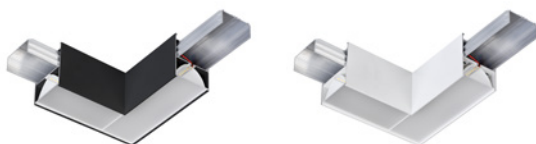

01: Blanco Cálido
 19: Negro Neutro

CONECTOR "L" - 90°-10W-3K/4K

Ref.	P.V.
CONEX90-6016-01	63,40 €
CONEX90-6016-19	63,40 €
CONEX90-6016-01 UGR19	69,75 €
CONEX90-6016-19 UGR19	69,75 €

01: Blanco Cálido
 19: Negro Neutro