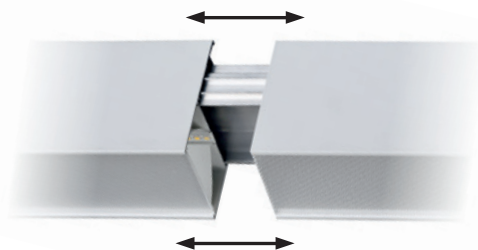

6016-50W

1500 x 65 x 80 mm

Accesorios para superficie y para colgante incluidos con la luminaria

Accesorio aplique 6016

Accesorio para evitar perdida luminica en uniones (incluido)

**UNIÓN**

Ref.	P.V.
UNIÓN-6016	9,65 €