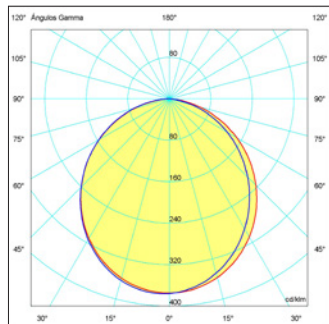

RESULTADOS FOTOMÉTRICOS

para la referencia 6016