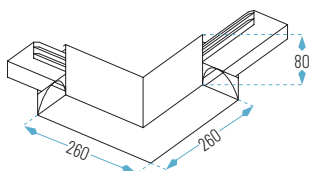

01: Blanco Cálido
 19: Negro Neutro

CONECTOR "L" - 90°-10W-3K/4K

Ref.	P.V.
CONEX90-6016-01	63,40 €
CONEX90-6016-19	63,40 €
CONEX90-6016-01 UGR19	69,75 €
CONEX90-6016-19 UGR19	69,75 €

01: Blanco Cálido
 19: Negro Neutro