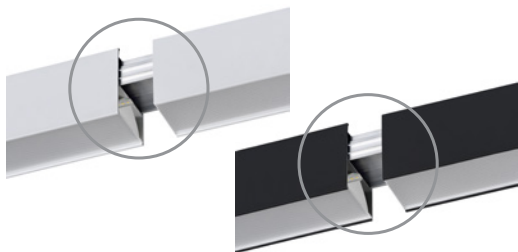

6016-50W

1500 x 65 x 80 mm

Accesorios para superficie y para colgante incluidos con la luminaria

Accesorio aplique 6016

Accesorio para evitar perdida luminica en uniones (incluido)

**UNIÓN**

Ref.	P.V.
UNIÓN-6016	9,65 €