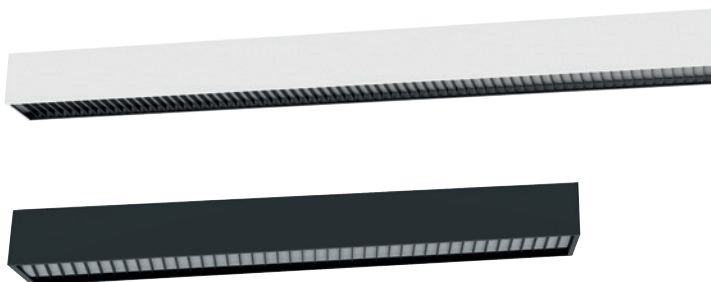

- 01: Blanco
- 19: Negro
- Cálido
- Neutro

6016 COLGANTE
Accesorios para instalar como colgante incluidos

6016-24W UGR 19

600 x 65 x 80 mm

Lúmenes chip: 6016-24W: 3120 lm
Lúmenes apl.: 6016-24W: 2400 lm

6016-40W-UGR 19