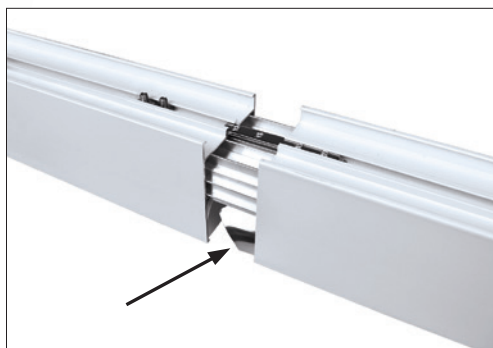

6016-50W

1500 x 65 x 80 mm

Accesorios para superficie y para colgante incluidos con la luminaria

Accesorio aplique 6016

Accesorio para evitar perdida luminica en uniones (incluido)

**UNIÓN**

Ref.	P.V.
UNIÓN-6016	9,65 €