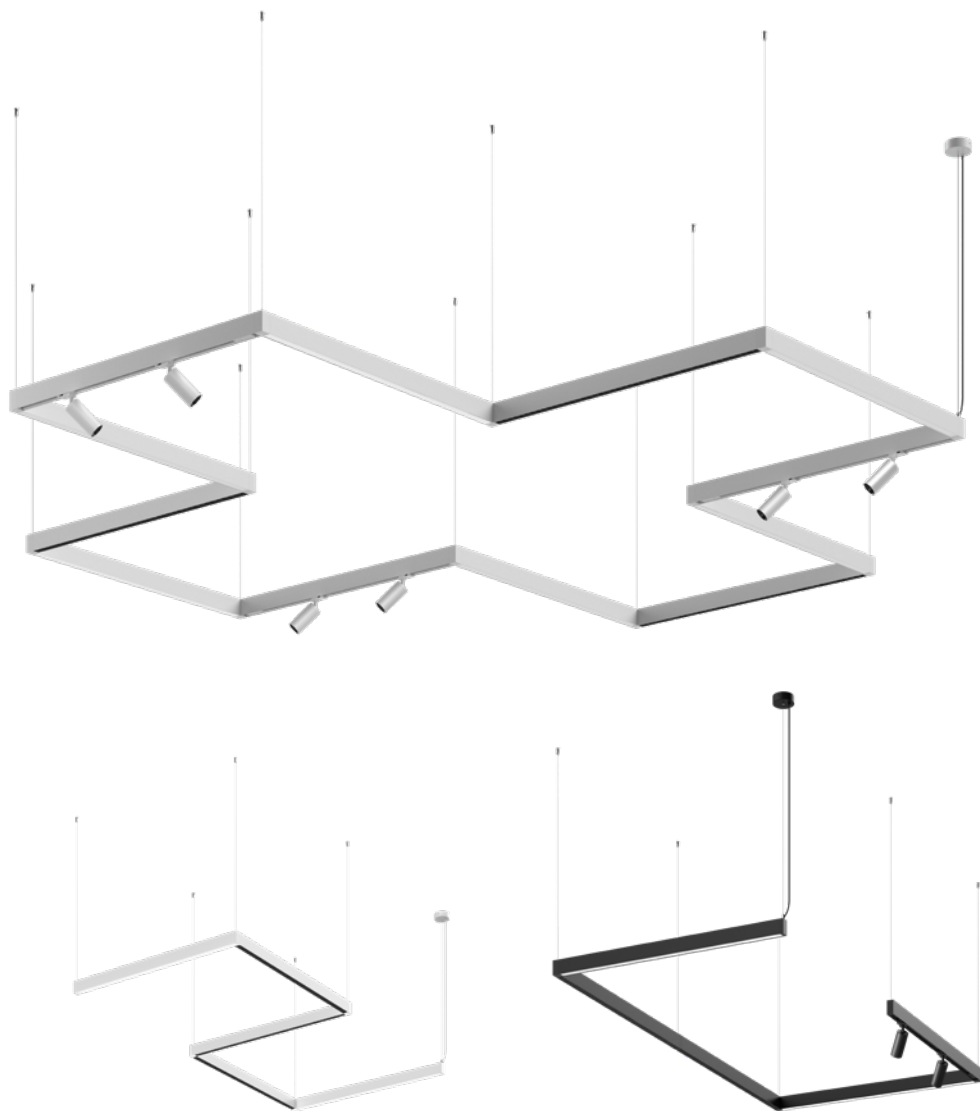

04. Sistemas Lineales - UP & DOWN

6017

6018

6019

Válido para todos
nuestros focos trifásicos

ÍNDICE VISUAL

OPCIONES **WiFi** **E**

28W: 700 x 35 x 72 mm
53W: 1230 x 35 x 72 mm

LED Y DRIVER **OSRAM**

6017-28W-01

6017-53W-19

- 01: Blanco
- 19: Negro
- Cálido
- Neutro

Superior

Inferior

6017-28W (Producto completo, kit de montaje incluido)

- Emite luz hacia arriba 8W y hacia abajo 20W

- Emite luz hacia arriba 15W y hacia abajo 38W

6017 53W 3000K o 4000K	Acabado	P.V.
6017-53W-01	Blanco	201,80 €
6017-53W-19	Negro	201,80 €

Lúmenes chip: 6017-53W: 5300 lm
Lúmenes aplicación: 6017-53W: 4099 lm

OPCIONES **WiFi** **E**

28W: 663 x 35 x 72 mm
53W: 1196 x 35 x 72 mm

LED Y DRIVER **OSRAM**

6019-28W-01

6019-53W-19

- 01: Blanco
 - 19: Negro
 - Cálido
 - Neutro
-

6019-28W (Producto completo, kit de montaje incluido)