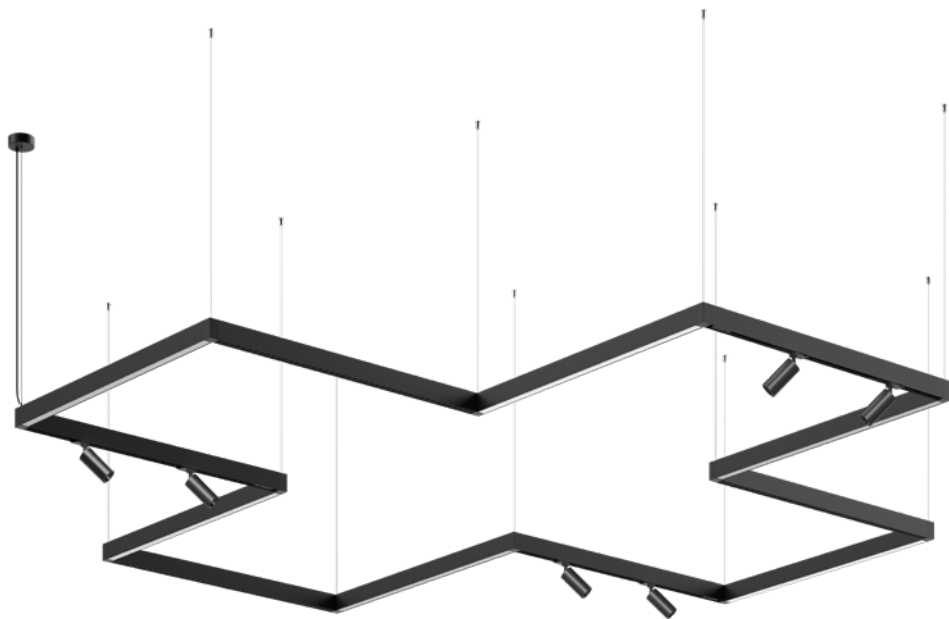

04. Sistemas Lineales - UP & DOWN

6017

6018

6019

Válido para todos
nuestros focos trifásicos

ÍNDICE VISUAL

OPCIONES **WiFi** **E**

28W: 700 x 35 x 72 mm
53W: 1230 x 35 x 72 mm

LED Y DRIVER **OSRAM**

6017-28W-01

6017-53W-19

- 01: Blanco
- 19: Negro
- Cálido
- Neutro

Superior

Inferior

6017-28W (Producto completo, kit de montaje incluido)

- Emite luz hacia arriba 8W y hacia abajo 20W

- Emite luz hacia arriba 15W y hacia abajo 38W

6017 53W 3000K o 4000K	Acabado	P.V.
6017-53W-01	Blanco	201,80 €
6017-53W-19	Negro	201,80 €

Lúmenes chip: 6017-53W: 5300 lm
Lúmenes aplicación: 6017-53W: 4099 lm

OPCIONES **WiFi** **E**

28W: 663 x 35 x 72 mm
53W: 1196 x 35 x 72 mm

LED Y DRIVER **OSRAM**

6019-28W-01

6019-53W-19

- 01: Blanco
 - 19: Negro
 - Cálido
 - Neutro
-

6019-28W (Producto completo, kit de montaje incluido)