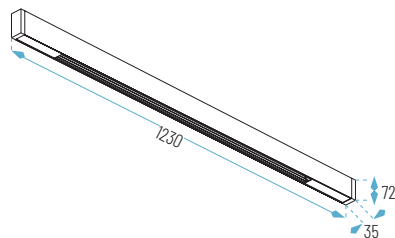

1230 x 35 x 72 mm

OPCIONES **WiFi** **E**

01: Blanco

19: Negro

6018 (Producto completo, kit de montaje incluido, focos no incluidos)

Ref.	Acabado	P.V.
6018-01	Blanco	125,00 €
6018-19	Negro	125,00 €

Todos nuestros focos de carril trifásico funcionan en nuestro carril 6018

OPCIONES **WiFi** **E**

28W: 663 x 35 x 72 mm
53W: 1196 x 35 x 72 mm

LED Y DRIVER **OSRAM**

6019-28W-01

6019-53W-19

- 01: Blanco
 - 19: Negro
 - Cálido
 - Neutro
-

6019-28W (Producto completo, kit de montaje incluido)