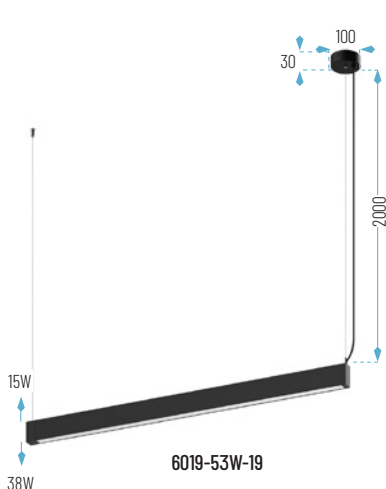

04. Sistemas Lineales - UP & DOWN

6017

6018

6019

Válido para todos
nuestros focos trifásicos

ÍNDICE VISUAL

OPCIONES **WiFi** **E**

28W: 700 x 35 x 72 mm
53W: 1230 x 35 x 72 mm

- Emite luz hacia arriba 15W y hacia abajo 38W

6017 53W 3000K o 4000K	Acabado	P.V.
6017-53W-01	Blanco	201,80 €
6017-53W-19	Negro	201,80 €

Lúmenes chip: 6017-53W: 5300 lm
Lúmenes aplicación: 6017-53W: 4099 lm

1230 x 35 x 72 mm

OPCIONES **WiFi** **E**

01: Blanco

19: Negro

6018 (Producto completo, kit de montaje incluido, focos no incluidos)

Ref.	Acabado	P.V.
6018-01	Blanco	125,00 €
6018-19	Negro	125,00 €

Todos nuestros focos de carril trifásico funcionan en nuestro carril 6018

OPCIONES **WiFi** **E**

28W: 663 x 35 x 72 mm
53W: 1196 x 35 x 72 mm

LED Y DRIVER **OSRAM**

6019-28W-01

6019-53W-19

- 01: Blanco
 - 19: Negro
 - Cálido
 - Neutro
-

6019-28W (Producto completo, kit de montaje incluido)