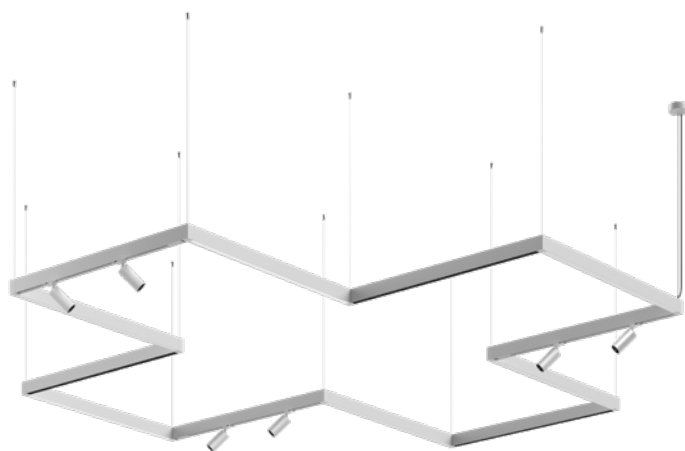

04. Sistemas Lineales - UP & DOWN

6017

6018

6019

Válido para todos
nuestros focos trifásicos

ÍNDICE VISUAL

OPCIONES **WiFi** **E**

28W: 700 x 35 x 72 mm
53W: 1230 x 35 x 72 mm

LED Y DRIVER **OSRAM**

6017-28W-01

6017-53W-19

- 01: Blanco
- 19: Negro
- Cálido
- Neutro

Superior

Inferior

6017-28W (Producto completo, kit de montaje incluido)

- Emite luz hacia arriba 8W y hacia abajo 20W

- Emite luz hacia arriba 15W y hacia abajo 38W

6017 53W 3000K o 4000K	Acabado	P.V.
6017-53W-01	Blanco	201,80 €
6017-53W-19	Negro	201,80 €

Lúmenes chip: 6017-53W: 5300 lm
Lúmenes aplicación: 6017-53W: 4099 lm