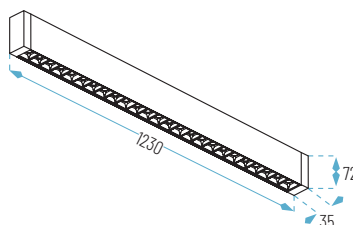

04. Sistemas Lineales - UP & DOWN

6017

6018

6019

Válido para todos
nuestros focos trifásicos

ÍNDICE VISUAL

OPCIONES **WiFi** **E**

28W: 700 x 35 x 72 mm
53W: 1230 x 35 x 72 mm

1230 x 35 x 72 mm

OPCIONES **WiFi** **E**

01: Blanco

19: Negro

6018 (Producto completo, kit de montaje incluido, focos no incluidos)

Ref.	Acabado	P.V.
6018-01	Blanco	125,00 €
6018-19	Negro	125,00 €

Todos nuestros focos de carril trifásico funcionan en nuestro carril 6018