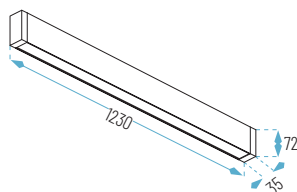

OPCIONES **WiFi** **E**

28W: 663 x 35 x 72 mm
53W: 1196 x 35 x 72 mm

LED Y DRIVER **OSRAM**

1. ☐ 01: Blanco
   - ☒ 19: Negro
   - ☐ Cálido
   - ☐ Neutro

6019-28W (Producto completo, kit de montaje incluido)

- Emite luz hacia arriba 8W y hacia abajo 20W

6019 28W 3000K o 4000K	Acabado	P.V.
6019-28W-01	Blanco	146,00 €
6019-28W-19	Negro	146,00 €

Lúmenes chip: 6019-28W: 3300 lm
Lúmenes aplicación: 6019-28W: 2800 lm

6019-53W (Producto completo, kit de montaje incluido)

- Emite luz hacia arriba 15W y hacia abajo 38W

6019 53W 3000K o 4000K	Acabado	P.V.
6019-53W-01	Blanco	173,50 €
6019-53W-19	Negro	173,50 €

Lúmenes chip: 6019-53W: 5900 lm
Lúmenes aplicación: 6019-53W: 5300 lm