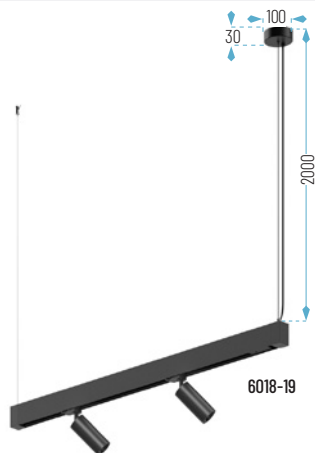

1230 x 35 x 72 mm

OPCIONES **WiFi** **E**

01: Blanco

19: Negro

6018 (Producto completo, kit de montaje incluido, focos no incluidos)

Ref.	Acabado	P.V.
6018-01	Blanco	125,00 €
6018-19	Negro	125,00 €