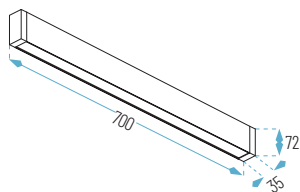

OPCIONES **WiFi** **E**

28W: 663 x 35 x 72 mm
53W: 1196 x 35 x 72 mm

LED Y DRIVER **OSRAM**

1. ☐ 01: Blanco
   - ☒ 19: Negro
   - ☐ Cálido
   - ☐ Neutro

6019-28W (Producto completo, kit de montaje incluido)

- Emite luz hacia arriba 8W y hacia abajo 20W

6019 28W 3000K o 4000K	Acabado	P.V.
6019-28W-01	Blanco	146,00 €
6019-28W-19	Negro	146,00 €

Lúmenes chip: 6019-28W: 3300 lm
Lúmenes aplicación: 6019-28W: 2800 lm

6019-53W (Producto completo, kit de montaje incluido)

- Emite luz hacia arriba 15W y hacia abajo 38W

6019 53W 3000K o 4000K	Acabado	P.V.
6019-53W-01	Blanco	173,50 €
6019-53W-19	Negro	173,50 €

Lúmenes chip: 6019-53W: 5900 lm
Lúmenes aplicación: 6019-53W: 5300 lm