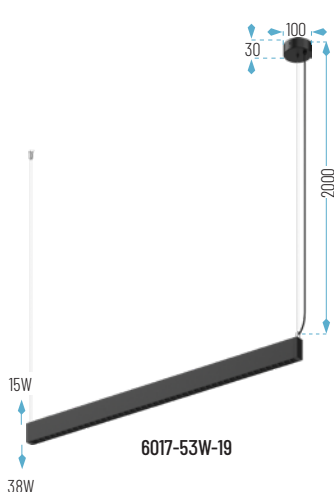

04. Sistemas Lineales - UP & DOWN

6017

6018

6019

Válido para todos
nuestros focos trifásicos

ÍNDICE VISUAL

OPCIONES **WiFi** **E**

28W: 700 x 35 x 72 mm
53W: 1230 x 35 x 72 mm

LED Y DRIVER **OSRAM**

6017-28W-01

6017-53W-19

- 01: Blanco
- 19: Negro
- Cálido
- Neutro

Superior

Inferior

6017-28W (Producto completo, kit de montaje incluido)

- Emite luz hacia arriba 8W y hacia abajo 20W