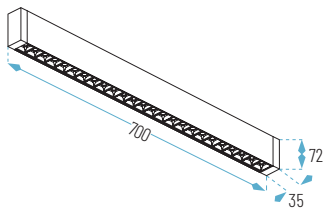

OPCIONES **WiFi** **E**

28W: 700 x 35 x 72 mm
53W: 1230 x 35 x 72 mm

LED Y DRIVER **OSRAM**

- ☐ 01: Blanco
- ☒ 19: Negro
- ☐ Cálido
- ☐ Neutro

Superior

Inferior

6017-28W (Producto completo, kit de montaje incluido)

- Emite luz hacia arriba 8W y hacia abajo 20W

6017 28W 3000K o 4000K	Acabado	P.V.
6017-28W-01	Blanco	161,00 €
6017-28W-19	Negro	161,00 €

Lúmenes chip: 6017-28W: 2800 lm
Lúmenes aplicación: 6017-28W: 1880 lm

6017-53W (Producto completo, kit de montaje incluido)

- Emite luz hacia arriba 15W y hacia abajo 38W

6017 53W 3000K o 4000K	Acabado	P.V.
6017-53W-01	Blanco	201,80 €
6017-53W-19	Negro	201,80 €

Lúmenes chip: 6017-53W: 5300 lm
Lúmenes aplicación: 6017-53W: 4099 lm