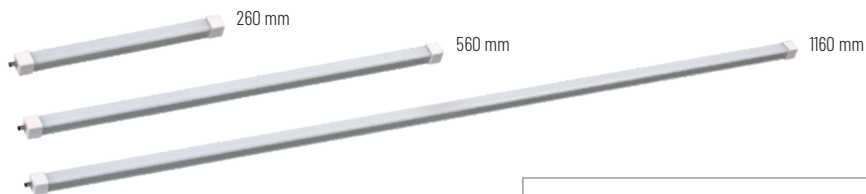

**IP
40**

Ref.	Longitud	P.V.
CE-PE-IP40-200 mm	200 mm	5,99 €
CE-PE-IP40-300 mm	300 mm	6,46 €
CE-PE-IP40-500 mm	500 mm	7,40 €
CE-PE-IP40-1000 mm	1000 mm	8,30 €

**JUEGO DE 2 GRAPAS ORIENTABLES,
CON IMÁN, PARA PERFIL LED
IP40 / IP64**

**IP
40**

Ref.	P.V.
KIT-GR-PE-IP40/IP64	10,68 € (2 unidades)

260 mm - 560 mm - 1160 mm

01: Blanco

Rosado

Frío

Frío

260 mm - 560 mm - 1160 mm

PERFIL LED IP64 PARA PRODUCTO FRESCO 4W / 9W / 18W

- Perfil LED DC24V ideal para pescadería, lácteos y congelados

Ref.	Longitud	SMD2016	P.V.
PE-FRESH-IP64-4W	260 mm	36 pcs	16,86 €
PE-FRESH-IP64-9W	560 mm	78 pcs	29,96 €
PE-FRESH-IP64-18W	1160 mm	162 pcs	57,64 €