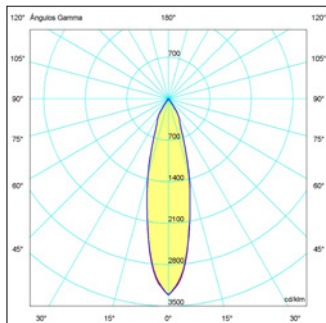

para la referencia TL06-40W 36°