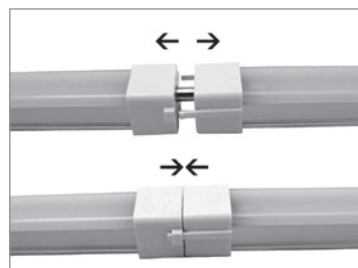

260 mm - 560 mm - 1160 mm

☐ 01: Blanco

☐ Rosado

☒ Frío

☒ Frío

260 mm - 560 mm - 1160 mm

PERFIL LED IP64 PARA PRODUCTO FRESCO 4W / 9W / 18W

- Perfil LED DC24V ideal para pescadería, lácteos y congelados

Ref.	Longitud	SMD2016	P.V.
PE-FRESH-IP64-4W	260 mm	36 pcs	16,86 €
PE-FRESH-IP64-9W	560 mm	78 pcs	29,96 €
PE-FRESH-IP64-18W	1160 mm	162 pcs	57,64 €

☐ Rosado

260 mm - 560 mm - 1160 mm

PERFIL LED IP64 PARA CARNE 4W / 9W / 18W

- Perfil LED DC24V de luz rosada ideal para carnicerías, charcuterías, etc. gracias a un tipo de luz que resalta el color de los productos cárnicos haciéndolos más apetecibles al consumidor.

Ref.	Longitud	SMD2016	P.V.
PE-CAR-IP64-4W	260 mm	36 pcs	16,86 €
PE-CAR-IP64-9W	560 mm	78 pcs	29,46 €
PE-CAR-IP64-18W	1160 mm	162 pcs	57,64 €