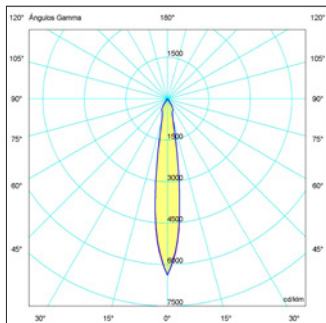

RESULTADOS FOTOMÉTRICOS

para la referencia TL06-40W 15°