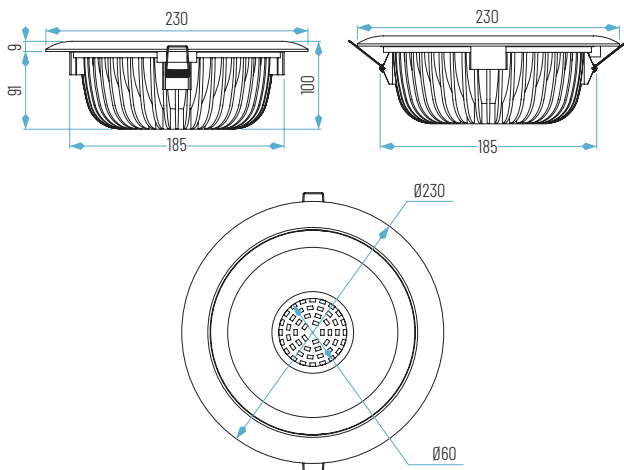

OPCIONES **12V/24V** **WiFi** **REG** **E**

Ø230 x 100mm
Ø205mm

LED TRIDONIC **100%** **RoHS** **CE** **RoHS** **IP 20** **FP >0.95** **CRI >90**

5030-25W, 30W Y 40W

- Disponible con luz ideal para los sectores cárnico y lácteo-pescado. Estos tipos de luces resaltan el color de los productos, haciéndolos más apetecibles al consumidor

- ☐ 01: Blanco
- ☐ 02: Níquel
- ☐ Rosado
- ☐ Frío

5030-25W

CARNE / LÁCTEOS-PESCADO	Blanco	Níquel
5030-CAR-25W	87,20 €	89,50 €
5030-LAC-25W	87,20 €	89,50 €

5030-30W

CARNE / LÁCTEOS-PESCADO	Blanco	Níquel
5030-CAR-30W	107,88 €	110,18 €
5030-LAC-30W	107,88 €	110,18 €

5030-40W

CARNE / LÁCTEOS-PESCADO	Blanco	Níquel
5030-CAR-40W	112,03 €	114,34 €
5030-LAC-40W	112,03 €	114,34 €