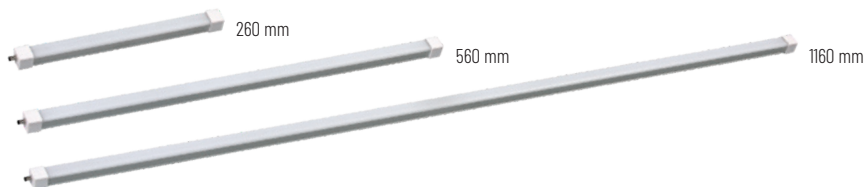

Rosado

260 mm - 560 mm - 1160 mm

PERFIL LED IP64 PARA CARNE 4W / 9W / 18W

- Perfil LED DC24V de luz rosada ideal para carnicerías, charcuterías, etc. gracias a un tipo de luz que resalta el color de los productos cárnicos haciéndolos más apetecibles al consumidor.

Ref.	Longitud	SMD2016	P.V.
PE-CAR-IP64-4W	260 mm	36 pcs	16,86 €
PE-CAR-IP64-9W	560 mm	78 pcs	29,46 €
PE-CAR-IP64-18W	1160 mm	162 pcs	57,64 €

OPCIONES **WiFi** **REG** **E**

260 mm - 560 mm - 1160 mm

CE **24V** **IP 64**

01: Blanco

Cálido

**PERFIL LED IP64 PARA ALIMENTACIÓN
4W / 9W / 18W**

- Perfil LED DC24V para supermercados, tiendas de alimentación, vitrinas de casas de comidas, etc.

Cálido

Ref.	Longitud	SMD2016	P.V.
PE-ALI-IP64-4W	260 mm	36 pcs	15,60 €
PE-ALI-IP64-9W	560 mm	78 pcs	27,02 €
PE-ALI-IP64-18W	1160 mm	162 pcs	53,02 €