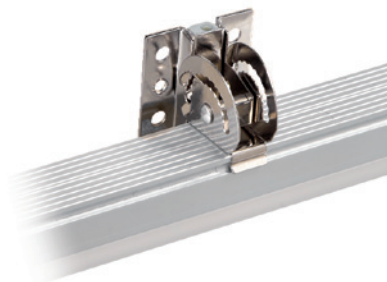

**JUEGO DE 2 GRAPAS ORIENTABLES,
CON IMÁN, PARA PERFIL LED
IP40 / IP64**

**IP
40**

Ref.	P.V.
KIT-GR-PE-IP40/IP64	10,68 € (2 unidades)