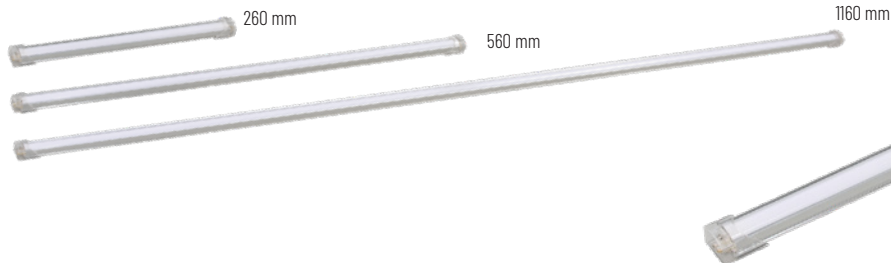

OPCIONES  

600 mm - 1200 mm - 1500 mm

01: Blanco

TUBO LED PARA CARNE

- Tubo LED de luz rosada ideal para carnicerías, charcuterías, etc. gracias a un tipo de luz que resalta el color de los productos cárnicos haciéndolos más apetecibles al consumidor

600 mm - 1200 mm - 1500 mm

 Rosado

Ref.	Longitud	P.V.
TCAR-9W	600 mm	20,32 €
TCAR-18W	1200 mm	28,64 €
TCAR-22W	1500 mm	37,88 €

TUBO LED PARA ALIMENTACIÓN

- Tubo LED para supermercados, tiendas de alimentación, vitrinas de casas de comidas, etc. Esta luz es idónea donde se requiera exponer productos frescos o en cualquier tipo de envase

600 mm - 1200 mm - 1500 mm

 Cálido

Ref.	Longitud	P.V.
TALI-9W	600 mm	19,40 €
TALI-18W	1200 mm	29,92€
TALI-22W	1500 mm	38,69 €

260 mm - 560 mm - 1160 mm

 01: Blanco Rosado Cálido Rosado

260 mm - 560 mm - 1160 mm

PERFIL LED IP40 PARA CARNE

Perfil LED DC24V de luz rosada ideal para carnicerías, charcuterías, etc. gracias a un tipo de luz que resalta el color de los productos cárnicos haciéndolos más apetecibles al consumidor