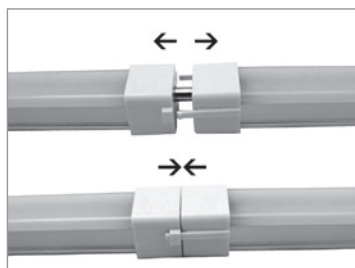

OPCIONES **WiFi** **REG** **E**

260 mm - 560 mm - 1160 mm

CE **24V** **IP 64**

☐ 01: Blanco

☒ Cálido

**PERFIL LED IP64 PARA ALIMENTACIÓN
4W / 9W / 18W**

- Perfil LED DC24V para supermercados, tiendas de alimentación, vitrinas de casas de comidas, etc.

☒ Cálido

Ref.	Longitud	SMD2016	P.V.
PE-ALI-IP64-4W	260 mm	36 pcs	15,60 €
PE-ALI-IP64-9W	560 mm	78 pcs	27,02 €
PE-ALI-IP64-18W	1160 mm	162 pcs	53,02 €

260 mm - 560 mm - 1160 mm