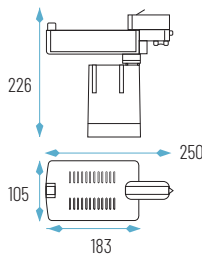

□ 01: Blanco

■ 19: Negro

● Rosado

TL06-40W

- Disponible con luz rosada, ideal para carnicerías, charcuterías, etc. Este tipo de luz resalta el color de los productos cárnicos, haciéndolos más apetecibles al consumidor

Principal

Opciones

Ref.	Tª Color	Acabado	P.V.
TL06-CAR-01-40W	Carne	Blanco	119,08 €
TL06-CAR-19-40W	Carne	Negro	119,08 €

RESULTADOS FOTOMÉTRICOS

para la referencia TL06-40W 15°

para la referencia TL06-40W 24°

para la referencia TL06-40W 36°