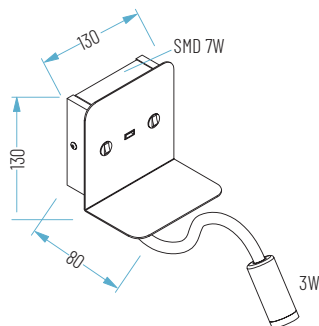

240 x 140 x 145 mm

01: Blanco

19: Negro

BASIC 805

Ref.	Acabado	P.V.
BASIC 805-01	Blanco mate	45,90 €
BASIC 805-19	Negro mate	45,90 €

OPCIONES: **OPCIÓN**
WiFi **E**

160 x 190 x 130 mm

BILBO-1A-6W