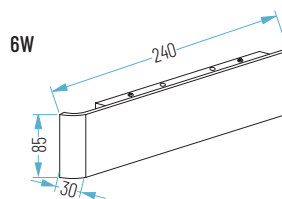

05. APLIQUES Y BAÑO

CONALUX LED

APLIQUE BAÑADOR DE PARED

6W: 240 x 85 x 30 mm
20W: 610 x 85 x 30 mm

OPCIONES **WiFi** **E**

□ 01: Blanco

■ 19: Negro

● Cálido

LINO 803-6W

Lúmenes aplicación: LINO 803-6W: 545 lm

Ref.	Acabados	P.V.
LINO 803-01-6W-3K	Blanco mate	45,50 €
LINO 803-19-6W-3K	Negro mate	45,50 €

LINO 803-20W

Lúmenes aplicación: LINO 803-20W: 1775 lm

Ref.	Acabados	P.V.
LINO 803-01-20W-3K	Blanco mate	89,86 €
LINO 803-19-20W-3K	Negro mate	89,86 €