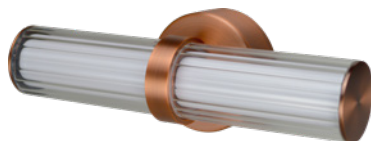

Model-A-12W-RG