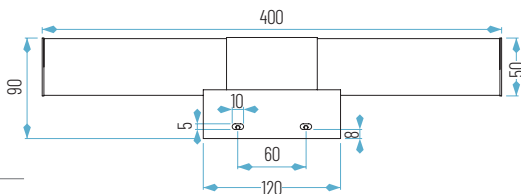

OPCIONES **WiFi** **E**

400 x 50 x 90 mm

05: Cromo

● Cálido

● Neutro

133-05-8W

Lúmenes aplicación: 133-8W: 690 lm

Ref.	Tª Color	Acabados	P.V.
133-05	3000K o 4000K	Cromo	37,14 €

PINZA LED

OPCIONES **WiFi** **E**

490 x 90 x H 65 mm

■ Cromo

■ CU: Cuero

● Neutro

PINZA 12W

Lúmenes aplicación: PINZA 12W: 1200 lm