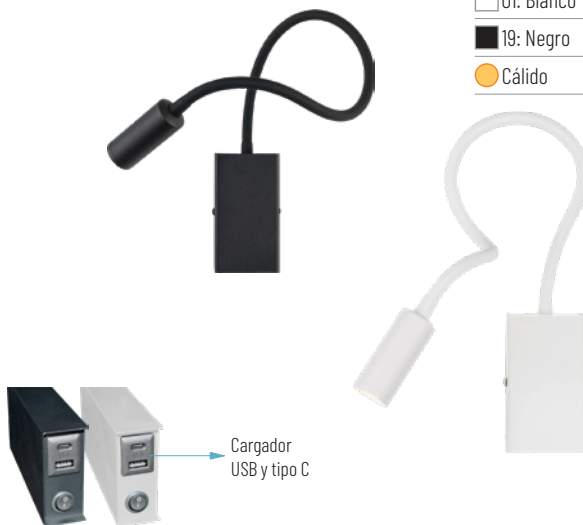

### STYLO 801-3W

Lúmenes aplicación: 300 lm

Ref.	Acabado	P.V.
STYLO 801-01-3K	Blanco	69,06 €
STYLO 801-02-3K	Níquel mate	89,98 €

115 x 28 x 675 mm

□ 01: Blanco

■ 19: Negro

● Cálido

### CIA 804-3W

Lúmenes aplicación: 300 lm

Ref.	Acabado	P.V.
CIA 804-013W-3K	Blanco	56,94 €
CIA 804-193W-3K	Negro	56,94 €

OPCIONES **12V/24V** **WiFi** **E**

70 x 31 x 680 mm

**USB** **LEDs** **CE** **RoHS** **IP 20** **CRI 90**

**CRETA-3W**

Lúmenes aplicación: 300 lm

Ref.	Acabado	P.V.
CRETA	Blanco	56,94 €
CRETA	Negro	56,94 €

01: Blanco

19: Negro

Cálido

Cargador USB y tipo C

OPCIONES **12V/24V** **WiFi** **E**