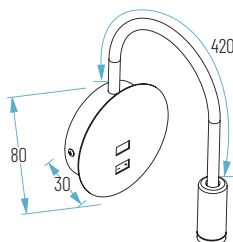

OPCIONES: **12V/24V** OPCIÓN **WiFi** **E**

50 x 30 x H190 mm

STYLO 801-3W

Lúmenes aplicación: 300 lm

Ref.	Acabado	P.V.
STYLO 801-01-3K	Blanco	69,06 €
STYLO 801-02-3K	Níquel mate	89,98 €

- 01: Blanco
- 02: Níquel
- Cálido

Cargador USB

OPCIONES: **12V/24V** OPCIÓN **WiFi** **E**

Ø80 x 30 mm

CIA 804-3W

Lúmenes aplicación: 300 lm

Ref.	Acabado	P.V.
CIA 804-193W-3K	Negro	56,94 €

- 19: Negro
- Cálido

Cargador USB

240 x 140 x 145 mm

01: Blanco

19: Negro

BASIC 805

Ref.	Acabado	P.V.
BASIC 805-01	Blanco mate	45,90 €
BASIC 805-19	Negro mate	45,90 €

OPCIONES: **OPCIÓN**
WiFi **E**

160 x 190 x 130 mm

BILBO-1A-6W