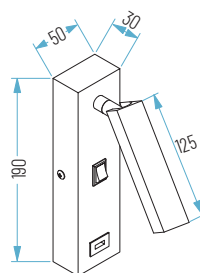

STYLO 801-3W

Lúmenes aplicación: 300 lm

Ref.	Acabado	P.V.
STYLO 801-01-3K	Blanco	69,06 €
STYLO 801-02-3K	Níquel mate	89,98 €