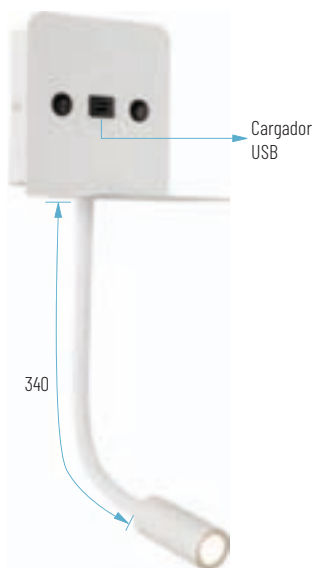

Cargador USB

OPCIONES: **12V/24V** OPCIÓN **WiFi** **E**

Ø80 x 30 mm

CIA 804-3W

Lúmenes aplicación: 300 lm

Ref.	Acabado	P.V.
CIA 804-193W-3K	Negro	56,94 €

- 19: Negro
- Cálido

Cargador USB

APLIQUES

130 x 80 x 130 mm

01: Blanco

Cálido

PISA 802-6W

- Aplique lector Led 3W de brazo articulable y flexible con luz ambiente de SMD 7W

Lúmenes aplicación: 900 lm

Ref.	Acabado	P.V.
PISA 802-01-3K	Blanco	73,22 €

240 x 140 x 145 mm

01: Blanco

19: Negro

BASIC 805

Ref.	Acabado	P.V.
BASIC 805-01	Blanco mate	45,90 €
BASIC 805-19	Negro mate	45,90 €

OPCIONES: **OPCIÓN**
WiFi **E**

160 x 190 x 130 mm

BILBO-1A-6W