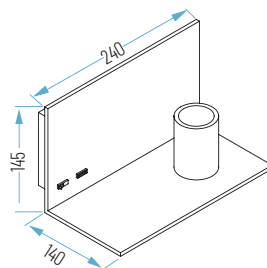

240 x 140 x 145 mm

01: Blanco

19: Negro

BASIC 805

Ref.	Acabado	P.V.
BASIC 805-01	Blanco mate	45,90 €
BASIC 805-19	Negro mate	45,90 €

OPCIONES: **OPCIÓN**
WiFi **E**

160 x 190 x 130 mm

BILBO-1A-6W