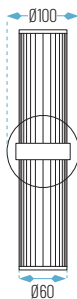

OPCIONES **12V/24V** **WiFi** **REG** **E**

100 x 110 x 300 mm **CE** **RoHS** **IP 20** **FP >0.7** **CRI 82**

MODEL-A-12W

- N: Negro
- RG: Oro Rosa
- Cálido

Lúmenes chip: MODEL-A-12W: 1550 lm
Lúmenes aplicación: MODEL-A-12W: 1461 lm

Ref.	Tª Color	Acabado	P.V.
MODEL-A-12W-N	3000K	Negro	95,10 €
MODEL-A-12W-RG	3000K	Oro Rosa	95,10 €