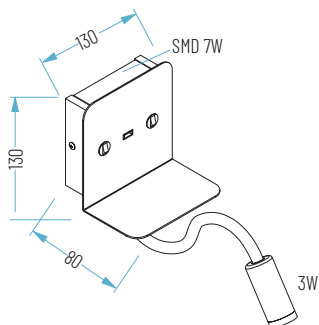

130 x 80 x 130 mm

**USB** **LEDs** **CE** **RoHS** **IP 20** **CRI 90**

**PISA 802-6W**

- Aplique lector Led 3W de brazo articulable y flexible con luz ambiente de SMD 7W

Lúmenes aplicación: 900 lm

Ref.	Acabado	P.V.
PISA 802-01-3K	Blanco	73,22 €

01: Blanco

Cálido

Cargador USB

APLIQUE

OPCIONES **WiFi** **E**

240 x 140 x 145 mm

**BASIC 805**

01: Blanco