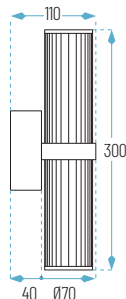

OPCIONES **12V/24V** **WiFi** **REG** **E**

100 x 110 x 300 mm **CE** **RoHS** **IP 20** **FP >0.7** **CRI 82**

MODEL-A-12W

- N: Negro
- RG: Oro Rosa
- Cálido

Lúmenes chip: MODEL-A-12W: 1550 lm
Lúmenes aplicación: MODEL-A-12W: 1461 lm

Ref.	Tª Color	Acabado	P.V.
MODEL-A-12W-N	3000K	Negro	95,10 €
MODEL-A-12W-RG	3000K	Oro Rosa	95,10 €