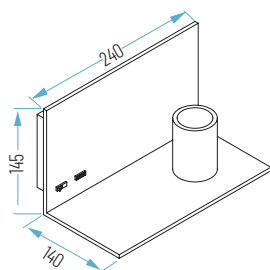

OPCIONES **WiFi** **E**

240 x 140 x 145 mm

BASIC 805

☐ 01: Blanco

☒ 19: Negro

Ref.	Acabado	P.V.
BASIC 805-01	Blanco mate	45,90 €
BASIC 805-19	Negro mate	45,90 €