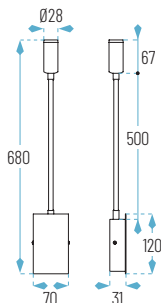

OPCIONES **12V/24V** **WiFi** **E**

70 x 31 x 680 mm

USB **LEDs** **CE** **RoHS** **IP 20** **CRI 90**

CRETA-3W

Lúmenes aplicación: 300 lm

Ref.	Acabado	P.V.
CRETA	Blanco	56,94 €
CRETA	Negro	56,94 €

☐ 01: Blanco

☒ 19: Negro

☒ Cálido

Cargador USB y tipo C

OPCIONES **12V/24V** **WiFi** **E**

130 x 80 x 130 mm

USB **LEDs** **CE** **RoHS** **IP 20** **CRI 90**

PISA 802-6W

- Aplique lector Led 3W de brazo articulable y flexible con luz ambiente de SMD 7W

Lúmenes aplicación: 900 lm

Ref.	Acabado	P.V.
PISA 802-01-3K	Blanco	73,22 €