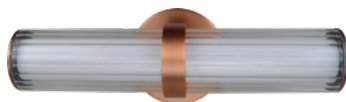

OPCIONES **12V/24V** **WiFi** **REG** **E**

100 x 110 x 300 mm **CE** **RoHS** **IP 20** **FP >0.7** **CRI 82**

MODEL-A-12W

- N: Negro
- RG: Oro Rosa
- Cálido

Lúmenes chip: MODEL-A-12W: 1550 lm
Lúmenes aplicación: MODEL-A-12W: 1461 lm

Ref.	Tª Color	Acabado	P.V.
MODEL-A-12W-N	3000K	Negro	95,10 €
MODEL-A-12W-RG	3000K	Oro Rosa	95,10 €