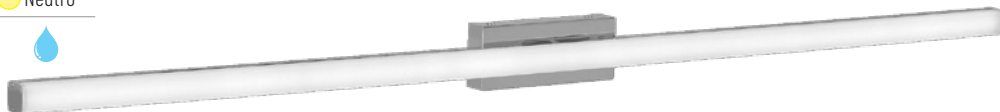

138FIJO-12W

IP44

138FIJO-12W

Ref.	Tª Color	Acabado	P.V.
138FIJO-12W	3000K o 4000K	Cromo	110,68 €

Lúmenes aplicación: 138FIJO-12W: 1200 lm