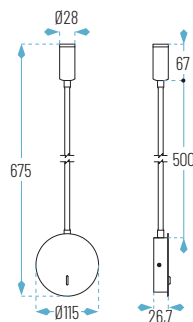

### APLIQUE LECTOR LED

50 x 30 x H190 mm

□ 01: Blanco

■ 02: Níquel

● Cálido

### STYLO 801-3W

Lúmenes aplicación: 300 lm

Ref.	Acabado	P.V.
STYLO 801-01-3K	Blanco	69,06 €
STYLO 801-02-3K	Níquel mate	89,98 €

115 x 28 x 675 mm

□ 01: Blanco

■ 19: Negro

● Cálido

### CIA 804-3W

Lúmenes aplicación: 300 lm

Ref.	Acabado	P.V.
CIA 804-013W-3K	Blanco	56,94 €
CIA 804-193W-3K	Negro	56,94 €

OPCIONES **12V/24V** **WiFi** **E**

70 x 31 x 680 mm

**USB** **LEDs** **CE** **RoHS** **IP 20** **CRI 90**