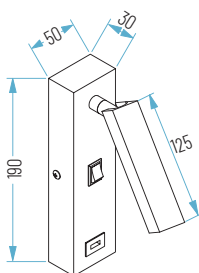

OPCIONES: **12V/24V** OPCIÓN **WiFi** **E**

50 x 30 x H190 mm

STYLO 801-3W

Lúmenes aplicación: 300 lm

Ref.	Acabado	P.V.
STYLO 801-01-3K	Blanco	69,06 €
STYLO 801-02-3K	Níquel mate	89,98 €

- 01: Blanco
- 02: Níquel
- Cálido

Cargador USB

OPCIONES: **12V/24V** OPCIÓN **WiFi** **E**

Ø80 x 30 mm

CIA 804-3W

Lúmenes aplicación: 300 lm

Ref.	Acabado	P.V.
CIA 804-193W-3K	Negro	56,94 €

- 19: Negro
- Cálido

Cargador USB