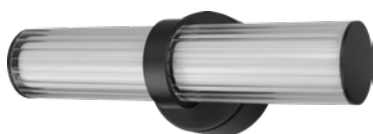

OPCIONES **12V/24V** **WiFi** **REG** **E**

100 x 110 x 300 mm **CE** **RoHS** **IP 20** **FP >0.7** **CRI 82**

MODEL-A-12W

- N: Negro
- RG: Oro Rosa
- Cálido

Lúmenes chip: MODEL-A-12W: 1550 lm
Lúmenes aplicación: MODEL-A-12W: 1461 lm

Ref.	Tª Color	Acabado	P.V.
MODEL-A-12W-N	3000K	Negro	95,10 €
MODEL-A-12W-RG	3000K	Oro Rosa	95,10 €

Model-A-12W-N