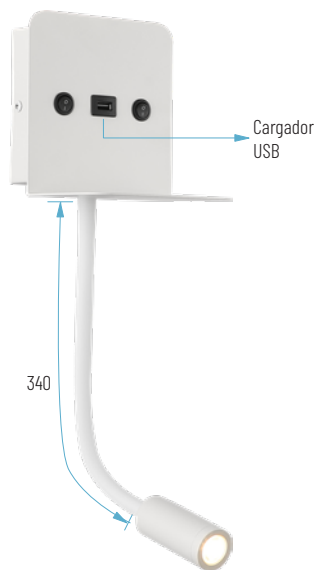

130 x 80 x 130 mm

**USB** **LEDs** **CE** **RoHS** **IP 20** **CRI 90**

**PISA 802-6W**

- Aplique lector Led 3W de brazo articulable y flexible con luz ambiente de SMD 7W

Lúmenes aplicación: 900 lm

Ref.	Acabado	P.V.
PISA 802-01-3K	Blanco	73,22 €

01: Blanco

Cálido

Cargador USB

APLIQUE

OPCIONES **WiFi** **E**

240 x 140 x 145 mm

**BASIC 805**

01: Blanco