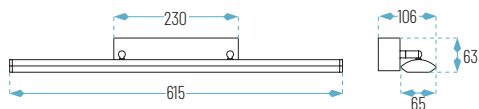

APLIQUES LED

615 x 106 x 63 mm

■ Gris Cepillado

● Cálido

● Neutro

ATILA/A

Lúmenes aplicación: ATILA/A-20W-3K: 2210 lm

Lúmenes aplicación: ATILA/A-20W-4K: 2297 lm

Ref.	Tª Color	Acabado	P.V.
ATILA/A-20W	3K o 4K	Gris Cepillado	82,50 €