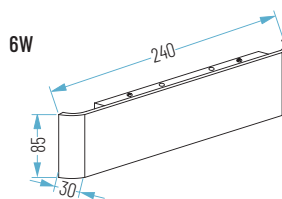

APLIQUE BAÑADOR DE PARED

6 W: 240 x 85 x 30 mm
20W: 610 x 85 x 30 mm

OPCIONES: **OPCIÓN**
WiFi **E**

01: Blanco

19: Negro

● Cálido

LINO 803-6W

Lúmenes aplicación: LINO 803-6W: 545 lm

Ref.	Acabados	P.V.
LINO 803-01-6W-3K	Blanco mate	45,50 €
LINO 803-19-6W-3K	Negro mate	45,50 €

LINO 803-20W

Lúmenes aplicación: LINO 803-20W: 1775 lm

Ref.	Acabados	P.V.
LINO 803-01-20W-3K	Blanco mate	89,86 €
LINO 803-19-20W-3K	Negro mate	89,86 €