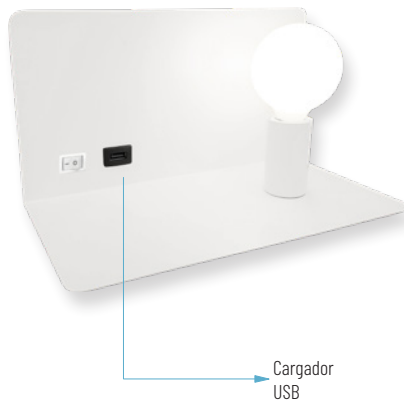

01: Blanco

Cálido

Cargador USB

APLIQUE

OPCIONES **WiFi** **E**

240 x 140 x 145 mm

**BASIC 805**

01: Blanco

19: Negro

Ref.	Acabado	P.V.
BASIC 805-01	Blanco mate	45,90 €
BASIC 805-19	Negro mate	45,90 €

Cargador USB

OPCIONES **WiFi** **E**

160 x 190 x 130 mm

**BILBO-1A-6W**

Lúmenes aplicación: 524 lm

Ref.	Acabado	P.V.
BILBO-1A	Blanco	61,80 €