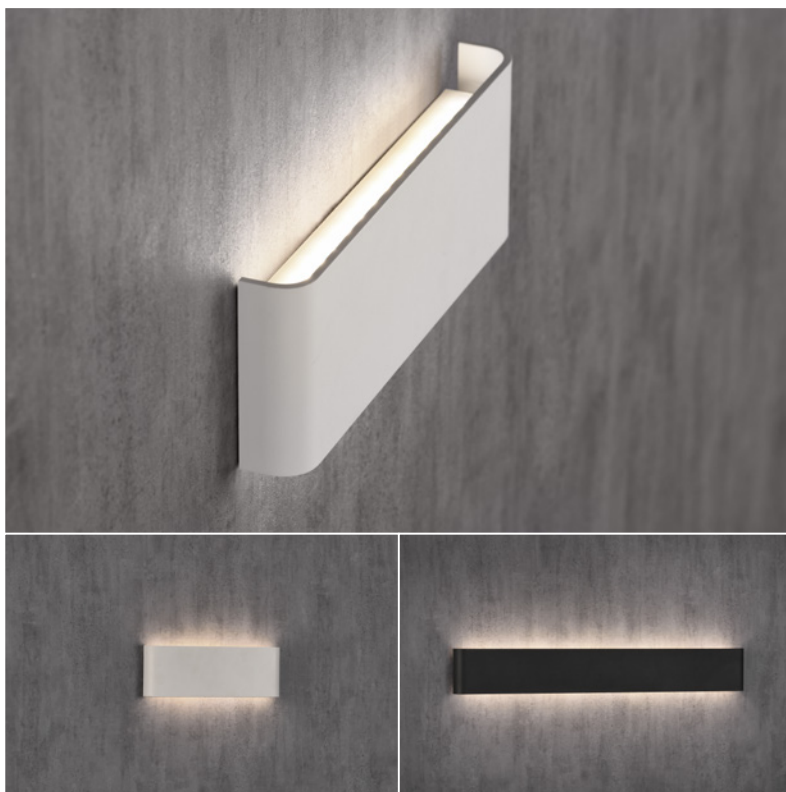

### APLIQUE BAÑADOR DE PARED

6W: 240 x 85 x 30 mm  
20W: 610 x 85 x 30 mm

OPCIONES **WiFi** **E**

□ 01: Blanco

■ 19: Negro

● Cálido