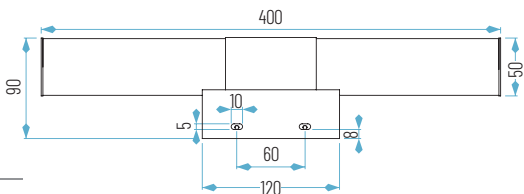

OPCIONES: **OPCIÓN WiFi** **E**

400 x 50 x 90 mm

- Cromo
- Cálido
- Neutro

133-05-8W

Lúmenes aplicación: 133-05: 690 lm

Ref.	Tª Color	Acabados	P.V.
133-05	3000K o 4000K	Cromo	37,14 €

PINZA LED

OPCIONES: **OPCIÓN WiFi** **E**

490 x 90 x H 65 mm

- Cromo
- CU: Cuero
- Cálido
- Neutro
- Neutro

PINZA 12W

Lúmenes aplicación: PINZA 12W: 1200 lm

Ref.	Tª Color	Acabado	P.V.
PINZA	3000K o 4000K	Cromo	68,94 €
PINZA-CU	4000K	Cuero	68,94 €