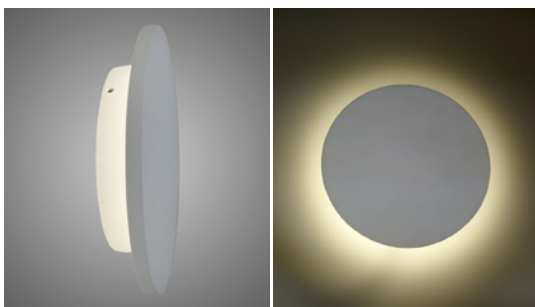

Lúmenes chip: MOON-9W-3K: 860 lm
Lúmenes aplicación: MOON-9W-3K: 480 lm

Lúmenes chip: MOON-9W-4K: 960 lm
Lúmenes aplicación: MOON-9W-4K: 540 lm