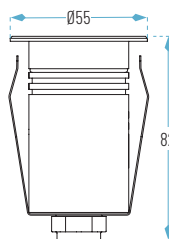

OPCIONES **WiFi** **E**

Acero Inoxidable 316 L

Cálido

LUGO-1W: Ø25 x 42 mm

LUGO 2,5W: Ø55 x 82 mm

LUGO

Ref.	Potencia	Voltaje	Acabado	Ø	P.V.
LUGO-1W	1W	24V	Aluminio	25 mm	23,50 €
LUGO-2,5W	2,5W	24V	Aluminio	55 mm	47,75 €

Lúmenes chip: LUGO-1W: 64 lm
Lúmenes chip: LUGO-2,5W: 170 lm

Necesario driver externo