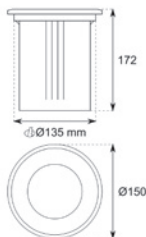

Acero inoxidable
 grado marino

 120 x 120 x 142 mm
 Ø105mm

CRACOV-S-GU10

• Acero inoxidable (grado marino) y cristal templado

23: Aluminio

Ref.	Acabado	P.V.
CRACOV-S-GU10-23	Aluminio	47,88 €

Acero inoxidable
 grado marino

23: Aluminio

NITRA

- Acero inoxidable (grado marino)

NITRA 150-E27

NITRA 180-E27

Ref.	Acabado	P.V.
NITRA 150-E27	Aluminio	69,40 €

NITRA 150-E27
 Ø150 x H172 mm
 Ø135mm

Ref.	Acabado	P.V.
NITRA 180-E27	Aluminio	79,80 €

NITRA 180-E27
 Ø180 x H205 mm
 Ø170mm

OPCIONES **WiFi** **E**

Acero Inoxidable 316 L

Cálido

LUGO-1W

LUGO-1W: Ø25 x 42 mm

LUGO-2,5W

LUGO 2,5W: Ø55 x 82 mm