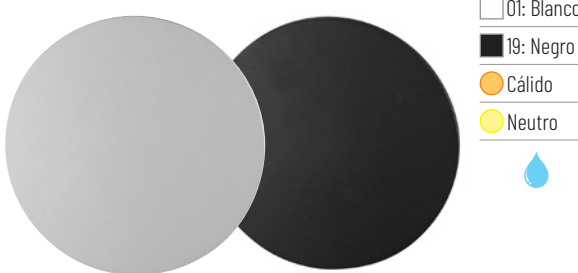

OPCIONES **WiFi** **E**

Ø135 x 41 mm

MOON-7W

Ref.	Acabados	P.V.
MOON-01-7W-3K	Blanco	36,50 €
MOON-19-7W-3K	Negro	36,50 €
MOON-01-7W-4K	Blanco	36,50 €
MOON-19-7W-4K	Negro	36,50 €

Lúmenes chip: MOON-7W-3K: 620 lm
Lúmenes aplicación: MOON-7W-3K: 332 lm

Lúmenes chip: MOON-7W-4K: 660 lm
Lúmenes aplicación: MOON-7W-4K: 351 lm

OPCIONES **WiFi** **E**

Ø179 x 41 mm

MOON-9W

Ref.	Acabados	P.V.
MOON-01-9W-3K	Blanco	49,00 €
MOON-19-9W-3K	Negro	49,00 €
MOON-01-9W-4K	Blanco	49,00 €
MOON-19-9W-4K	Negro	49,00 €

Lúmenes chip: MOON-9W-3K: 860 lm
Lúmenes aplicación: MOON-9W-3K: 480 lm

Lúmenes chip: MOON-9W-4K: 960 lm
Lúmenes aplicación: MOON-9W-4K: 540 lm

OPCIONES **WiFi**

1024 x 52 x H48 mm

TURKU-18W

Lúmenes aplicación: TURKU-18W: 1860 lm