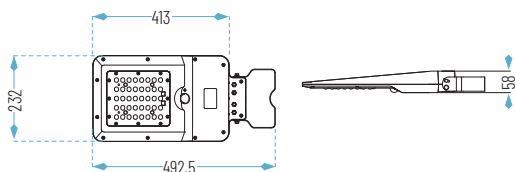

● Neutro

Lúmenes chip: V-SOLAR-15W4K: 1600 lm

Ref.	Acabado	P.V.
V-SOLAR-15W-4K	Negro	96,90 €

SENSOR

VIAL SOLAR

706 x 289 x H73 mm       

■ 19: Negro

● Neutro