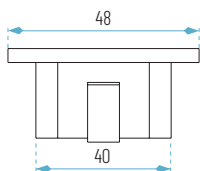

OPCIONES **WiFi** **E**

Ø48 mm
Ø40 mm

CREE
LEDs

CE

RoHS

IP
44

CRI
>80

KORAK-2W-3K

Lúmenes aplicación: 195 lm

Ref.	P.V.
KORAK-01-2W3K	34,40 €

☐ 01: Blanco

☒ Cálido

cilindro empotrar incluido