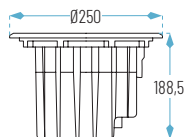

KIEV

Ref.	Potencia	IK	Ángulo	Ø	P.V.
KIEV1-3W	3W	IK08	40°	95 mm	93,00 €
KIEV2-12W	12W	IK09	40°	173 mm	199,50 €
KIEV3-36W	36W	IK10	40°	250 mm	434,50 €

Lúmenes chip: KIEV1-3W: 201 lm
Lúmenes chip: KIEV2-12W: 960 lm
Lúmenes chip: KIEV3-36W: 3060 lm

Driver incluido