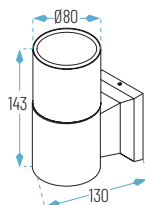

905-1 x GU10

Ref.	Acabado		P.V.
905/1-01	Blanco	1 x GU10	27,10 €
905/1-21	Gris Antracita	1 x GU10	27,10 €

- ☐ 01: Blanco
- ☒ 21: Gris Antracita

OPCIONES **WiFi** **E**

Ø80 x 130 x H185 mm 2x