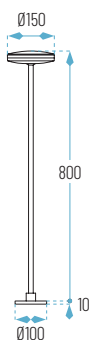

OPCIONES **WiFi** **E**

Ø150 x 800 mm

SETO 800-12W

Lúmenes chip: SETO-800-12W: 1076 lm

Ref.	Acabado	Lúmenes	P.V.
SETO-800-3K	Negro	1076 lm	69,60 €

■ 19: Negro

● Cálido

Accesorios incluidos