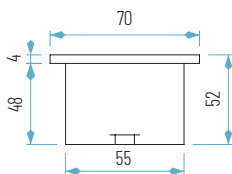

caja empotrar incluida

OPCIONES **WiFi** **E**

 Ø48 mm
Ø40 mm

CREE
LEDs

CE

RoHS

IP
44

CRI
>80