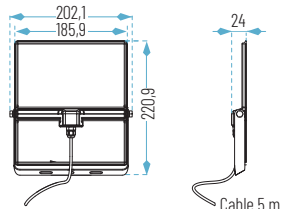

899-CE-2PIN

899-CE-RGB

JC-2P-IP66

JC-5P-IP66

PROYECTOR SOLAR

Proyector: 134 × 32 × 121 mm
 Panel: 202 × 24 × 220 mm + cable 5 m

■ 19: Negro

● Neutro

PROYECTOR SOLAR

- Batería 60 horas

Lúmenes chip: P-SOLAR-10W4K: 1500 lm

Ref.	Acabado	P.V.
P-SOLAR-10W4K	Negro	55,00 €

230 x 97 x 43 mm

APLIQUE SOLAR

- Hecho de ABS, PC y metal.
- Sensor

Lúmenes chip: A-SOLAR-6W4K: 800 lm