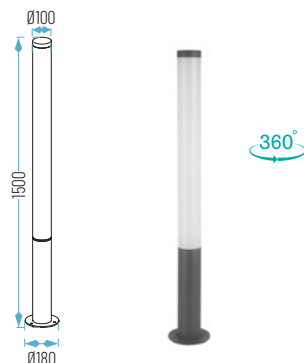

ÁRTICA-150

Lúmenes aplicación: ARTICA-150 50W: 3876 lm

Ref.	P.V.
ARTICA-150-50W	169,00 €