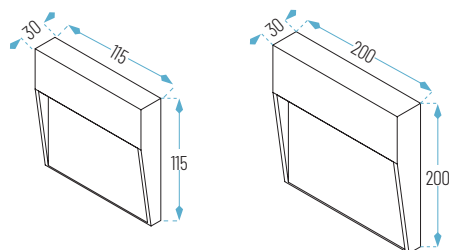

907-01-5W

907-21-5W

Lúmenes aplicación: 906-5W 710 lm