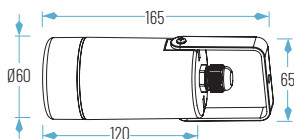

Ø60 x 120 mm

■ 19: Negro

PIKA

Ref.	P.V.
PIKA-19	13,68 €