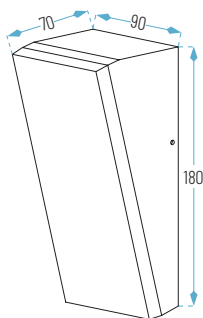

VERONA-10W

Lúmenes chip: VERONA-10W-3K: 2200 lm
Lúmenes aplicación: VERONA-10W-4K: 1585 lm

Ref.	T.º de Color	Acabado	P.V.
VERONA-10W-01	3K o 4K	Blanco	45,50 €
VERONA-10W-21	3K o 4K	Gris Antracita	45,50 €