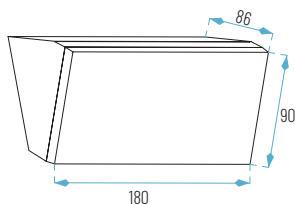

180 x 90 x 86 mm **OSRAM** **CE** **RoHS** **IP 65** **CRI >80**

VENICE-10W

- Blanco
- Gris Antracita
- Cálido
- Neutro

Lúmenes chip: VENICE-10W: 1197 lm
Lúmenes aplicación: VENICE-10W: 1150 lm

Ref.	T.ª de Color	Acabado	P.V.
VENICE-10W-01	3K o 4K	Blanco	51,30 €
VENICE-10W-21	3K o 4K	Gris Antracita	51,30 €