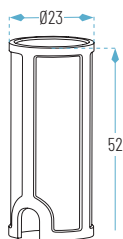

OPCIONES **WiFi** **E**

Acero Inoxidable 316 L

Cálido

LUGO-1W: Ø25 x 42 mm

LUGO 2,5W: Ø55 x 82 mm

LUGO

Ref.	Potencia	Voltaje	Acabado	Ø	P.V.
LUGO-1W	1W	24V	Aluminio	25 mm	23,50 €
LUGO-2,5W	2,5W	24V	Aluminio	55 mm	47,75 €

Lúmenes chip: LUGO-1W: 64 lm
Lúmenes chip: LUGO-2,5W: 170 lm

Necesario driver externo