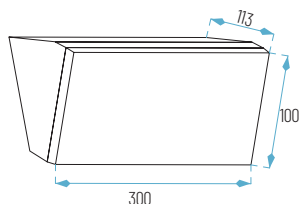

VENICEXL-20W

- ☐ Blanco
- ☒ Gris Antracita
- ☐ Cálido
- ☐ Neutro

Lúmenes chip: VENICEXL-20W: 2400 lm
Lúmenes aplicación: VENICEXL-20W: 2053 lm

Ref.	T.ª de Color	Acabado	P.V.
VENICEXL-20W-01	3K o 4K	Blanco	62,50 €
VENICEXL-20W-21	3K o 4K	Gris Antracita	62,50 €