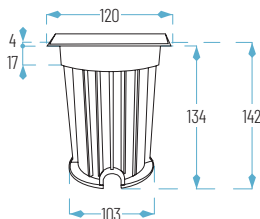

Acero inoxidable
 grado marino

 120 x 120 x 142 mm
 Ø105mm

CRACOV-S-GU10

• Acero inoxidable (grado marino) y cristal templado

23: Aluminio

Ref.	Acabado	P.V.
CRACOV-S-GU10-23	Aluminio	47,88 €

Acero inoxidable
 grado marino

23: Aluminio

NITRA

- Acero inoxidable (grado marino)

NITRA 150-E27

NITRA 180-E27

Ref.	Acabado	P.V.
NITRA 150-E27	Aluminio	69,40 €

NITRA 150-E27
 Ø150 x H172 mm
 Ø135mm

Ref.	Acabado	P.V.
NITRA 180-E27	Aluminio	79,80 €

NITRA 180-E27
 Ø180 x H205 mm
 Ø170mm

OPCIONES **WiFi** **E**

Acero Inoxidable 316 L

Cálido

LUGO-1W

LUGO-1W: Ø25 x 42 mm

LUGO-2,5W

LUGO 2,5W: Ø55 x 82 mm