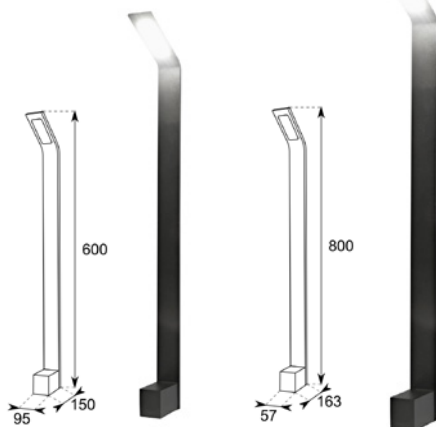

OPCIONES **WiFi** **REG** **E**

ANGU-600-6W : 150 x 95 x H600 mm
 ANGU-800-6W : 163 x 57 x H800 mm

ANGU-600-6W

■ Gris antracita

● Cálido

Lúmenes aplicación: ANGU-600: 707 lm

Ref.	P.V.
ANGU-600-6W	83,90 €

ANGU-800-6W

Lúmenes aplicación: ANGU-800: 703 lm

Ref.	P.V.
ANGU-800-6W	71,90 €

OPCIONES **WiFi** **E**

Ø150 x 800 mm

SETO 800-12W

Lúmenes chip: SETO-800-12W: 1076 lm

Ref.	Acabado	Lúmenes	P.V.
SETO-800-3K	Negro	1076 lm	69,60 €