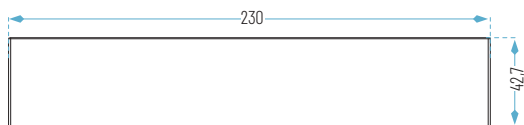

230 x 97 x 43 mm

APLIQUE SOLAR

- Hecho de ABS, PC y metal.
- Sensor

Lúmenes chip: A-SOLAR-6W4K: 800 lm

Ref.	Acabado	P.V.
A-SOLAR-016W4K	Blanco	38,96 €
A-SOLAR-196W4K	Negro	38,96 €

☐ 01: Blanco

☒ 19: Negro

☐ Neutro