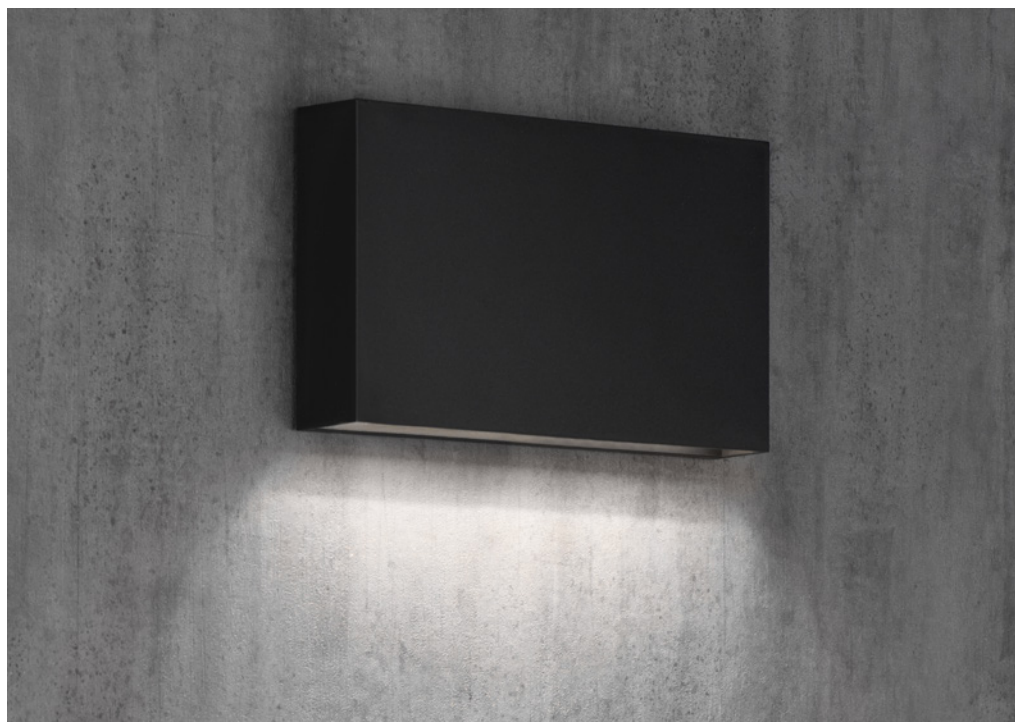

OPCIONES **WiFi** **E**

200 x 39 x 125 mm

903-7W-3K

Lúmenes aplicación: 500 lm

Ref.	Acabado	P.V.
903-01-7W3K	Blanco	36,80 €
903-19-7W3K	Negro	36,80 €

☐ 01: Blanco

☒ 19: Negro

☐ Cálido

IP65