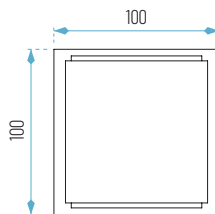

Vista frontal