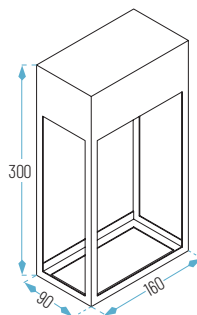

OPCIONES **WiFi** **E**

160 x 90 x 300 mm

Blanco

Gris Antracita

Cálido

Neutro

RAMBLA-20W

Lúmenes chip: RAMBLA-01-20W-3K: 2000 lm
 Lúmenes chip: RAMBLA-01-20W-4K: 2000 lm
 Lúmenes aplicación: RAMBLA-21-20W-3K: 1545 lm
 Lúmenes aplicación: RAMBLA-21-20W-4K: 1560 lm