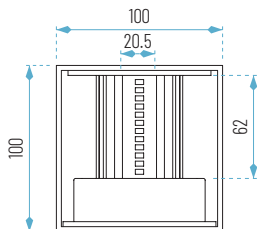

Vista superior