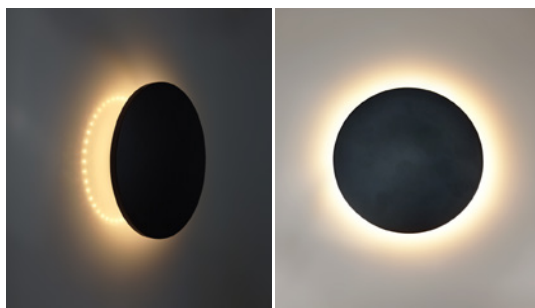

OPCIONES **WiFi** **E**

Ø135 x 41 mm

MOON-7W

Ref.	Acabados	P.V.
MOON-01-7W-3K	Blanco	36,50 €
MOON-19-7W-3K	Negro	36,50 €
MOON-01-7W-4K	Blanco	36,50 €
MOON-19-7W-4K	Negro	36,50 €

Lúmenes chip: MOON-7W-3K: 620 lm
Lúmenes aplicación: MOON-7W-3K: 332 lm

Lúmenes chip: MOON-7W-4K: 660 lm
Lúmenes aplicación: MOON-7W-4K: 351 lm

OPCIONES **WiFi** **E**

Ø179 x 41 mm

MOON-9W

Ref.	Acabados	P.V.
MOON-01-9W-3K	Blanco	49,00 €
MOON-19-9W-3K	Negro	49,00 €
MOON-01-9W-4K	Blanco	49,00 €
MOON-19-9W-4K	Negro	49,00 €