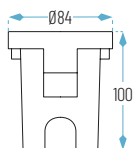

KIEV

Ref.	Potencia	IK	Ángulo	Ø	P.V.
KIEV1-3W	3W	IK08	40°	95 mm	93,00 €
KIEV2-12W	12W	IK09	40°	173 mm	199,50 €
KIEV3-36W	36W	IK10	40°	250 mm	434,50 €

Lúmenes chip: KIEV1-3W: 201 lm
Lúmenes chip: KIEV2-12W: 960 lm
Lúmenes chip: KIEV3-36W: 3060 lm

Driver incluido