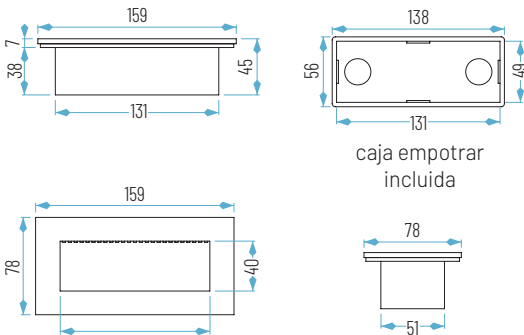

caja empotrar incluida

OPCIONES **WiFi** **E**

159 x 78 mm
138 x 56 mm

E **CE** **RoHS** **IP 65** **CRI >80**

STEP-5W-3K

Lúmenes aplicación: 430 lm

Ref.	Acabado	P.V.
STEP-01-5W3K	Blanco	42,80 €

01: Blanco

Cálido

IP65

caja empotrar incluida

OPCIONES   

5W: 118 x 30 x 118 mm
10W: 198 x 30 x 198 mm

OSRAM   

906

Ref.	Acabado	Potencia	P.V.
906-01-5W-3K	Blanco	5W	31,48 €
906-21-5W-3K	Gris Antracita	5W	31,48 €
906-01-10W-3K	Blanco	10W	41,48 €
906-21-10W-3K	Gris Antracita	10W	41,48 €