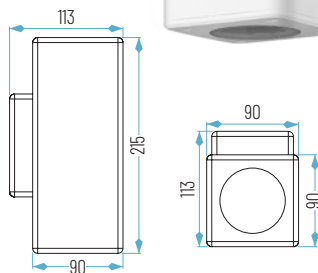

Con lámpara LED GU10

Ref.	Acabado	7W	7W Dimmable (TRIAC-AC)
5902-01	Blanco	35,52 €	43,50 €
5902-19	Negro	35,52 €	43,50 €

☐ 01: Blanco

☒ 19: Negro

IP54