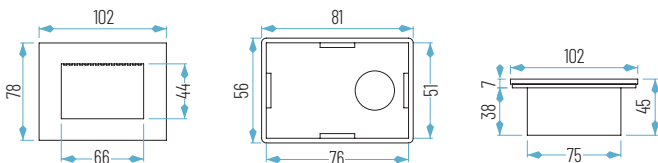

102 x 78 mm
81 x 56 mm

E **CE** **RoHS** **IP 65** **CRI >80**

STEP-3W-3K

Lúmenes aplicación: 270 lm

Ref.	Acabado	P.V.
STEP-01-3W3K	Blanco	34,70 €

01: Blanco

Cálido

IP65