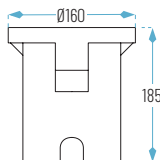

KIEV

Ref.	Potencia	IK	Ángulo	Ø	P.V.
KIEV1-3W	3W	IK08	40°	95 mm	93,00 €
KIEV2-12W	12W	IK09	40°	173 mm	199,50 €
KIEV3-36W	36W	IK10	40°	250 mm	434,50 €

Lúmenes chip: KIEV1-3W: 201 lm
Lúmenes chip: KIEV2-12W: 960 lm
Lúmenes chip: KIEV3-36W: 3060 lm

Driver incluido