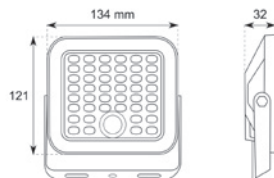

PROYECTOR SOLAR

- Batería 60 horas

Lúmenes chip: P-SOLAR-10W4K: 1500 lm

Ref.	Acabado	P.V.
P-SOLAR-10W4K	Negro	55,00 €