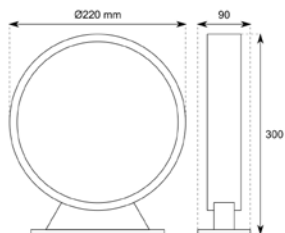

OPCIONES **WiFi** **REG** **E**

220 x 90 x H300 mm

GARDEN-R-5W

■ Gris antracita

● Cálido

Lúmenes aplicación: GARDEN-R 5W: 323 lm

Ref.	T.^a Color	Acabado	P.V.
GARDEN-R	3000K	Antracita	87,40 €