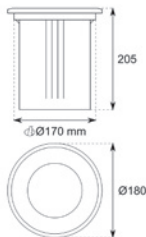

Acero inoxidable
 grado marino

 120 x 120 x 142 mm
 Ø105mm

CRACOV-S-GU10

• Acero inoxidable (grado marino) y cristal templado

23: Aluminio

Ref.	Acabado	P.V.
CRACOV-S-GU10-23	Aluminio	47,88 €

Acero inoxidable
 grado marino

23: Aluminio

NITRA

- Acero inoxidable (grado marino)

NITRA 150-E27

NITRA 180-E27

Ref.	Acabado	P.V.
NITRA 150-E27	Aluminio	69,40 €

NITRA 150-E27
 Ø150 x H172 mm
 Ø135mm

Ref.	Acabado	P.V.
NITRA 180-E27	Aluminio	79,80 €

NITRA 180-E27
 Ø180 x H205 mm
 Ø170mm

OPCIONES **WiFi** **E**

Acero Inoxidable 316 L

Cálido

LUGO-1W

LUGO-1W: Ø25 x 42 mm

LUGO-2,5W

LUGO 2,5W: Ø55 x 82 mm