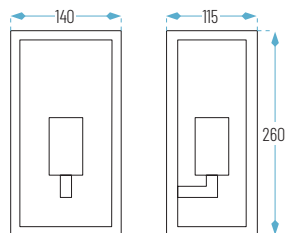

CANDELA 1

Ref.	Acabado	P.V.
CANDELA 1	Gris antracita	36,98 €