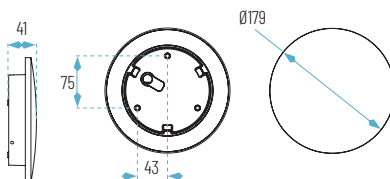

Lúmenes chip: MOON-7W-4K: 660 lm
Lúmenes aplicación: MOON-7W-4K: 351 lm

OPCIONES **WiFi** **E**

Ø179 x 41 mm

MOON-9W

Ref.	Acabados	P.V.
MOON-01-9W-3K	Blanco	49,00 €
MOON-19-9W-3K	Negro	49,00 €
MOON-01-9W-4K	Blanco	49,00 €
MOON-19-9W-4K	Negro	49,00 €