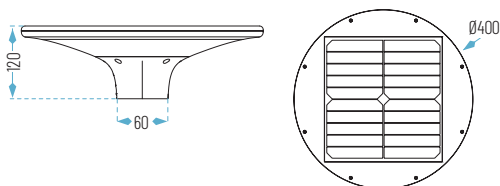

FAROLA SOLAR- CDC

Lúmenes chip: F-SOLAR-20WCDC: 2300 lm

Ref.	Acabado	P.V.
F-SOLAR-20WCDC	Negro	143,00 €