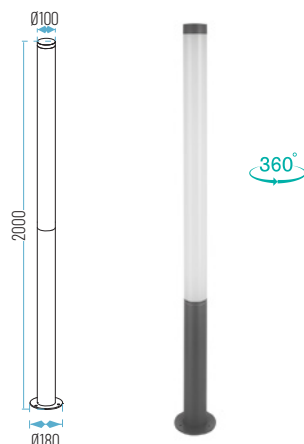

ÁRTICA-200

Lúmenes aplicación: ARTICA-200 100W: 6932 lm

Ref.	P.V.
ARTICA-200-100W	218,70 €