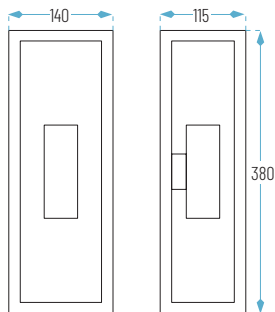

CANDELA 2

Ref.	Acabado	P.V.
CANDELA 2	Gris antracita	53,40 €