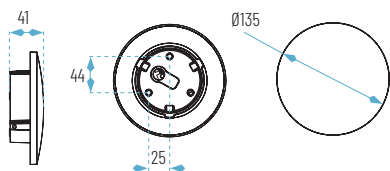

OPCIONES **WiFi** **E**

Ø135 x 41 mm

MOON-7W

Ref.	Acabados	P.V.
MOON-01-7W-3K	Blanco	36,50 €
MOON-19-7W-3K	Negro	36,50 €
MOON-01-7W-4K	Blanco	36,50 €
MOON-19-7W-4K	Negro	36,50 €

Lúmenes chip: MOON-7W-3K: 620 lm
Lúmenes aplicación: MOON-7W-3K: 332 lm

Lúmenes chip: MOON-7W-4K: 660 lm
Lúmenes aplicación: MOON-7W-4K: 351 lm