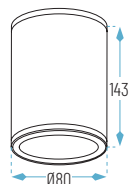

OPCIONES **WiFi** **E**

Ø80 x H143 mm 1x

FS905-1 x GU10

Ref.	Acabado		P.V.
FS905-01	Blanco	1 x GU10	25,20 €
FS905-21	Gris Antracita	1 x GU10	25,20 €

- ☐ 01: Blanco
- ☒ 21: Gris Antracita

OPCIONES **WiFi** **E**

Ø80 x 130 x H143 mm 1x