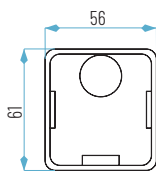

OPCIONES **WiFi** **E**

65 x 70 mm
61 x 56 mm

KROK-3W-3K

Lúmenes aplicación: 270 lm

Ref.	P.V.
KROK-01-3W3K	25,44 €

01: Blanco

Cálido

IP65

caja empotrar incluida

OPCIONES **WiFi** **E**

 Ø48 mm
Ø40 mm

CREE
LEDs

CE

RoHS

IP
44

CRI
>80