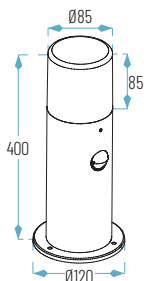

■ Gris Antracita

Ø120 x 800 mm

PALMA-B8

Ref.	P.V.
PALMA-B8-G	46,60 €

■ Gris Antracita

Ø120 x 400 mm

PALMA-PIR

Ref.	P.V.
PALMA-PIR-G	52,08 €