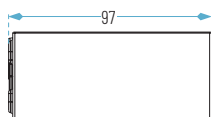

230 x 97 x 43 mm

APLIQUE SOLAR

- Hecho de ABS, PC y metal.
- Sensor

Lúmenes chip: A-SOLAR-6W4K: 800 lm

Ref.	Acabado	P.V.
A-SOLAR-016W4K	Blanco	38,96 €
A-SOLAR-196W4K	Negro	38,96 €

☐ 01: Blanco

☒ 19: Negro

☐ Neutro