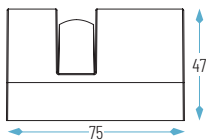

- ☐ 01: Blanco
- ☒ 21: Gris Antracita
- ☐ Cálido
- ☐ RGB DMX

Es necesario un controlador adecuado para hacer funcionar Window RGB