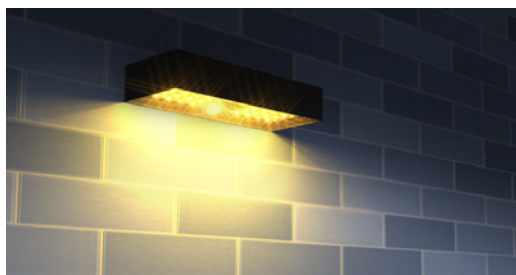

230 x 97 x 43 mm

APLIQUE SOLAR

- Hecho de ABS, PC y metal.
- Sensor

Lúmenes chip: A-SOLAR-6W4K: 800 lm

Ref.	Acabado	P.V.
A-SOLAR-016W4K	Blanco	38,96 €
A-SOLAR-196W4K	Negro	38,96 €

☐ 01: Blanco

☒ 19: Negro

☐ Neutro