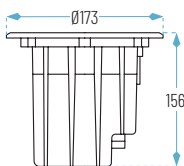

KIEV

Ref.	Potencia	IK	Ángulo	Ø	P.V.
KIEV1-3W	3W	IK08	40°	95 mm	93,00 €
KIEV2-12W	12W	IK09	40°	173 mm	199,50 €
KIEV3-36W	36W	IK10	40°	250 mm	434,50 €

Lúmenes chip: KIEV1-3W: 201 lm
Lúmenes chip: KIEV2-12W: 960 lm
Lúmenes chip: KIEV3-36W: 3060 lm

Driver incluido