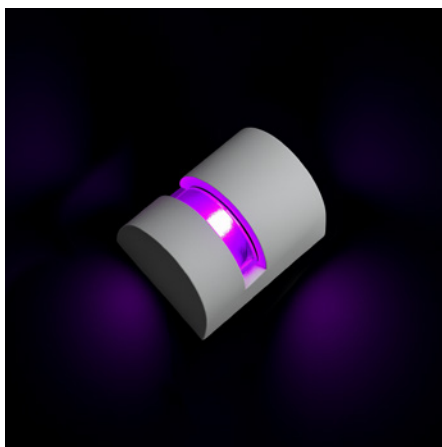

- ☐ 01: Blanco
- ☒ 21: Gris Antracita
- ☐ Cálido
- ☐ RGB DMX

Es necesario un controlador adecuado para hacer funcionar Window RGB