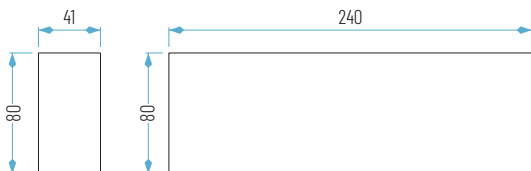

OPCIONES **WiFi** **E**

240 x 41 x 80 mm

904-6W-3K

Lúmenes aplicación: 480 lm

Ref.	Acabado	P.V.
904-01-6W3K	Blanco	37,40 €
904-19-6W3K	Negro	37,40 €

☐ 01: Blanco

☒ 19: Negro

☐ Cálido

IP65