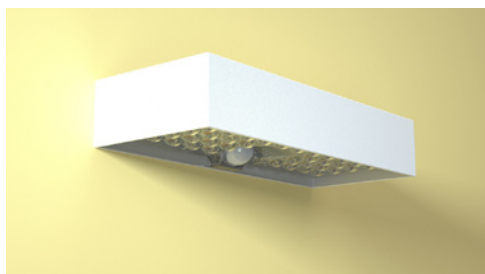

230 x 97 x 43 mm

APLIQUE SOLAR

- Hecho de ABS, PC y metal.
- Sensor

Lúmenes chip: A-SOLAR-6W4K: 800 lm

Ref.	Acabado	P.V.
A-SOLAR-016W4K	Blanco	38,96 €
A-SOLAR-196W4K	Negro	38,96 €

☐ 01: Blanco

☒ 19: Negro

☐ Neutro