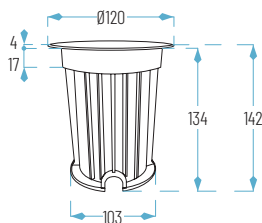

Es necesario un controlador adecuado para hacer funcionar Window RGB

 Ø120 x 142 mm
 Ø105mm

CRACOV-R-GU10

• Acero inoxidable (grado marino) y cristal templado

23: Aluminio

Ref.	Acabado	P.V.
CRACOV-R-GU10-23	Aluminio	47,88 €

Acero inoxidable
 grado marino

 120 x 120 x 142 mm
 Ø105mm

CRACOV-S-GU10

• Acero inoxidable (grado marino) y cristal templado

23: Aluminio

Ref.	Acabado	P.V.
CRACOV-S-GU10-23	Aluminio	47,88 €

Acero inoxidable
 grado marino