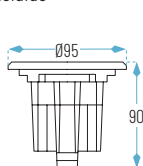

KIEV

Ref.	Potencia	IK	Ángulo	Ø	P.V.
KIEV1-3W	3W	IK08	40°	95 mm	93,00 €
KIEV2-12W	12W	IK09	40°	173 mm	199,50 €
KIEV3-36W	36W	IK10	40°	250 mm	434,50 €

Lúmenes chip: KIEV1-3W: 201 lm
Lúmenes chip: KIEV2-12W: 960 lm
Lúmenes chip: KIEV3-36W: 3060 lm

Driver incluido