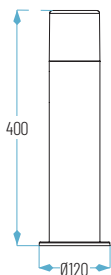

85 x 110 x 330 mm

2 x

PALMA-2A

■ Gris Antracita

Ref.	Acabado	P.V.
PALMA-2A-G	Gris antracita	31,29 €

Ø120 x 400 mm

PALMA-B4

Ref.	P.V.
PALMA-B4-G	34,26 €