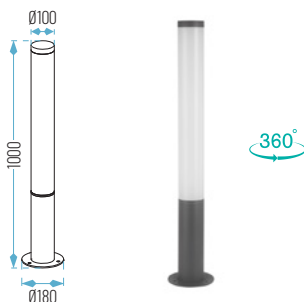

OPCIONES **WiFi** **E**

Ø180 x H1000 mm

OSRAM **IK 07** **IP 54** **FP >0.9** **CRI >80**

ÁRTICA-100

Lúmenes aplicación: ARTICA-100 30W: 2441 lm

Ref.	P.V.
ARTICA-100-30W	120,00 €