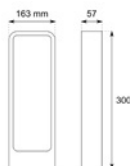

GARDEN-300-7W

■ Gris antracita

● Cálido

Lúmenes aplicación: GARDEN-300: 370 lm