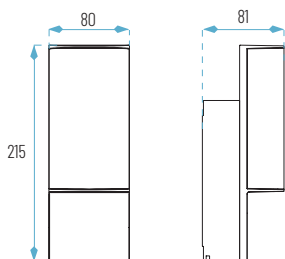

Ref.	P.V.
CALERO-19-10W-4K	42,80 €

OPCIONES **WiFi** **E**

Ø140 x 60 mm

PLS5303-9W-4K

Lúmenes aplicación: PLS5303-9W: 810 lm

Ref.	P.V.
PLS5303-9W-4K	17,01 €

01: Blanco

Neutro