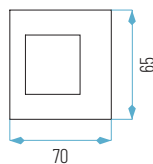

OPCIONES **WiFi** **E**

65 x 70 mm
61 x 56 mm

KROK-3W-3K

Lúmenes aplicación: 270 lm

Ref.	P.V.
KROK-01-3W3K	25,44 €

☐ 01: Blanco

☒ Cálido

IP65