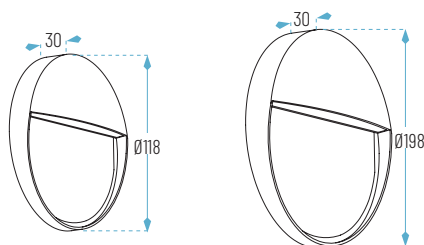

Cálido

IP65

caja empotrar incluida

OPCIONES   

5W: 118 x 30 x 118 mm
10W: 198 x 30 x 198 mm

OSRAM   

906

Ref.	Acabado	Potencia	P.V.
906-01-5W-3K	Blanco	5W	31,48 €
906-21-5W-3K	Gris Antracita	5W	31,48 €
906-01-10W-3K	Blanco	10W	41,48 €
906-21-10W-3K	Gris Antracita	10W	41,48 €