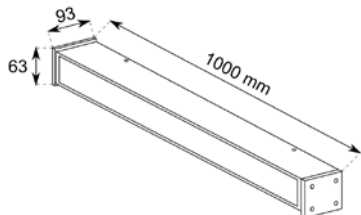

OPCIONES **WiFi** **REG** **E**

93 x 63 x 1000 mm **OSRAM**

LINE-35W

Lúmenes aplicación: LINE-3K-35W: 5084 lm
Lúmenes aplicación: LINE-4K-35W: 5247 lm

- ☐ 01: Blanco
- ☒ 19: Negro
- ☐ Cálido
- ☐ Neutro

Ref.	T.ª Color	Acabado	P.V.
LINE-013K	3000K	Blanco	124,60 €
LINE-014K	4000K	Blanco	124,60 €
LINE-193K	3000K	Negro	124,60 €
LINE-194K	4000K	Negro	124,60 €