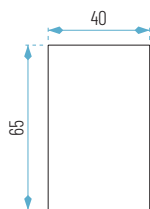

OPCIONES **WiFi** **E**

Ø48 mm
Ø40 mm

CREE
LEDs

CE

RoHS

IP
44

CRI
>80

KORAK-2W-3K

Lúmenes aplicación: 195 lm

Ref.	P.V.
KORAK-01-2W3K	34,40 €

☐ 01: Blanco

☒ Cálido

cilindro empotrar incluido