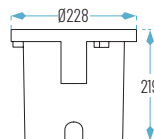

KIEV

Ref.	Potencia	IK	Ángulo	Ø	P.V.
KIEV1-3W	3W	IK08	40°	95 mm	93,00 €
KIEV2-12W	12W	IK09	40°	173 mm	199,50 €
KIEV3-36W	36W	IK10	40°	250 mm	434,50 €

Lúmenes chip: KIEV1-3W: 201 lm
Lúmenes chip: KIEV2-12W: 960 lm
Lúmenes chip: KIEV3-36W: 3060 lm

Driver incluido