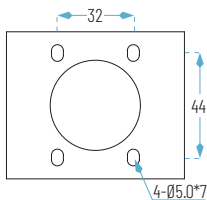

- ☐ 01: Blanco
- ☒ 21: Gris Antracita
- ☐ Cálido
- ☐ RGB DMX

Es necesario un controlador adecuado para hacer funcionar Window RGB