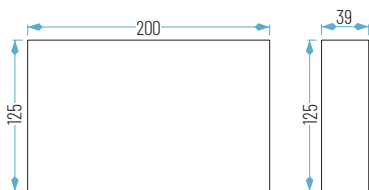

OPCIONES **WiFi** **E**

200 x 39 x 125 mm

903-7W-3K

Lúmenes aplicación: 500 lm

Ref.	Acabado	P.V.
903-01-7W3K	Blanco	36,80 €
903-19-7W3K	Negro	36,80 €

☐ 01: Blanco

☒ 19: Negro

☐ Cálido

IP65