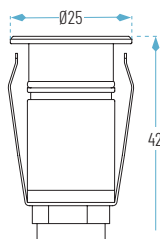

OPCIONES **WiFi** **E**

Acero Inoxidable 316 L

Cálido

LUGO-1W: Ø25 x 42 mm

LUGO 2,5W: Ø55 x 82 mm

LUGO

Ref.	Potencia	Voltaje	Acabado	Ø	P.V.
LUGO-1W	1W	24V	Aluminio	25 mm	23,50 €
LUGO-2,5W	2,5W	24V	Aluminio	55 mm	47,75 €

Lúmenes chip: LUGO-1W: 64 lm
Lúmenes chip: LUGO-2,5W: 170 lm

Necesario driver externo