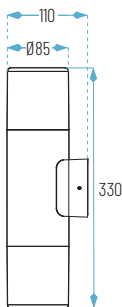

85 x 110 x 330 mm

2 x

PALMA-2A

■ Gris Antracita

Ref.	Acabado	P.V.
PALMA-2A-G	Gris antracita	31,29 €

Ø120 x 400 mm

PALMA-B4

Ref.	P.V.
PALMA-B4-G	34,26 €