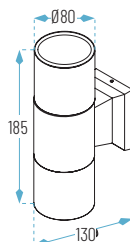

Ref.	Acabado		P.V.
905/1-01	Blanco	1 x GU10	27,10 €
905/1-21	Gris Antracita	1 x GU10	27,10 €

- 01: Blanco
- 21: Gris Antracita

OPCIONES **WiFi** **E**

Ø80 x 130 x H185 mm  2x    

905-2 x GU10

Ref.	Acabado		P.V.
905/2-01	Blanco	2 x GU10	30,40 €
905/2-21	Gris Antracita	2 x GU10	30,40 €