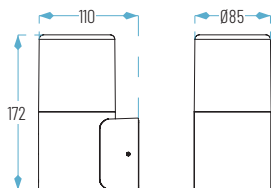

 240 x 240 x 115mm

Gris antracita

CANDELA 2

Ref.	Acabado	P.V.
CANDELA 2	Gris antracita	53,40 €

85 x 110 x 172 mm

PALMA-A

■ Gris Antracita

Ref.	Acabado	P.V.
PALMA-A-G	Gris antracita	20,72 €