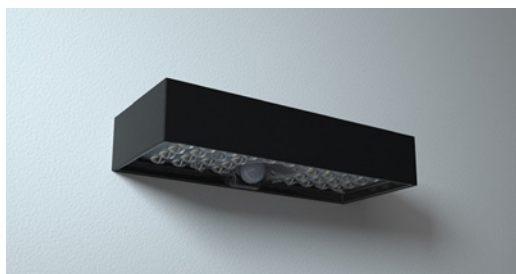

230 x 97 x 43 mm

APLIQUE SOLAR

- Hecho de ABS, PC y metal.
- Sensor

Lúmenes chip: A-SOLAR-6W4K: 800 lm

Ref.	Acabado	P.V.
A-SOLAR-016W4K	Blanco	38,96 €
A-SOLAR-196W4K	Negro	38,96 €

☐ 01: Blanco

☒ 19: Negro

☐ Neutro