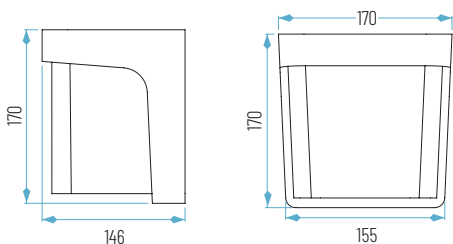

- 01: Blanco
- 21: Gris Antracita

OPCIONES **WiFi** **REG** **E**

170 x 146 x 170 mm

901-1xE27

Ref.	Acabado	P.V.
901-01	Blanco	28,10 €
901-19	Negro	28,10 €

01: Blanco

19: Negro

IP54