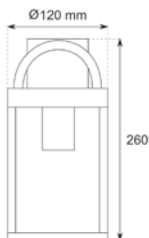

NILO

Ref.	Casquillo	Acabado	P.V.
NILO-01	E27	Blanco	47,20 €
NILO-19	E27	Negro	47,20 €
NILO-33	E27	Corten	47,20 €

☐ 01: Blanco

☐ 19: Negro

☐ 33: Corten