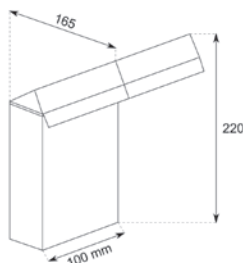

OPCIONES **WiFi** **E**

OSRAM

TECH-CDC / TECH-CDC-S

Lúmenes aplicación: TECH-CDC-12W: 1229 lm

Ref.	Tª Color	Acabado	P.V.
TECH-CDC	CDC	Negro	74,88 €
TECH-CDC-S	CDC	Negro	78,12 €

■ 19: Negro

● ● ● CDC

TECH-CDC

**Cambio de temperatura de color
3000K - 4000K - 5700K**