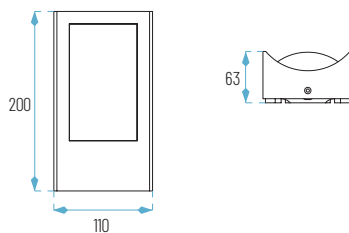

Ø200 x 66 mm

OTUS-5W

Lúmenes chip: OTUS-5W: 550 lm
Lúmenes aplicación: OTUS-5W: 300 lm

■ 19: Negro

● Neutro

Ref.	P.V.
OTUS-19-5W-4K	41,20 €

OPCIONES **WiFi** **E**

Ø80 x H143 mm  1x    