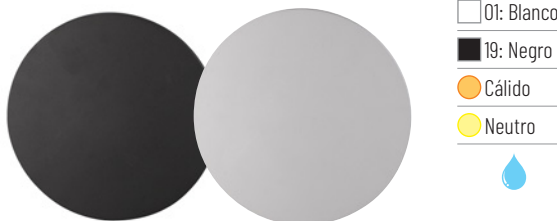

Cálido

IP65

OPCIONES **WiFi** **REG** **E**

100 x 100 x 100 mm

CUBE-6W-3K

Lúmenes aplicación: 360 lm

Ref.	Acabados	P.V.
CUBE-01-6W 3000K	Blanco	38,70 €
CUBE-30-6W 3000K	Café	38,70 €
CUBE-19-6W 3000K	Negro	38,70 €

- 01: Blanco
- 30: Café
- 19: Negro
- Cálido

IP54

CUBE-01

CUBE-19

CUBE-30

Vista superior

Parte trasera

Vista frontal

OPCIONES **WiFi** **E**

Ø135 x 41 mm

MOON-7W

Ref.	Acabados	P.V.
MOON-01-7W-3K	Blanco	36,50 €
MOON-19-7W-3K	Negro	36,50 €
MOON-01-7W-4K	Blanco	36,50 €
MOON-19-7W-4K	Negro	36,50 €

Lúmenes chip: MOON-7W-3K: 620 lm
Lúmenes aplicación: MOON-7W-3K: 332 lm