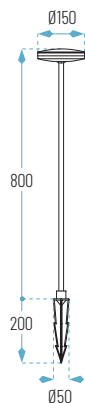

OPCIONES **WiFi** **E**

Ø150 x 800 mm

SETO 800-12W

Lúmenes chip: SETO-800-12W: 1076 lm

Ref.	Acabado	Lúmenes	P.V.
SETO-800-3K	Negro	1076 lm	69,60 €

■ 19: Negro

● Cálido

Accesorios incluidos