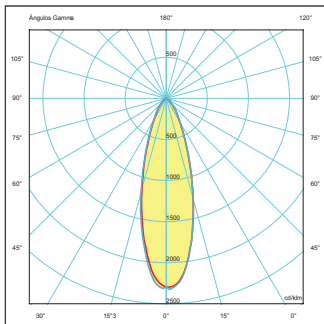

RESULTADOS FOTOMÉTRICOS

para la referencia MÓDULO 15°

para la referencia MÓDULO 24°

para la referencia MÓDULO 36°