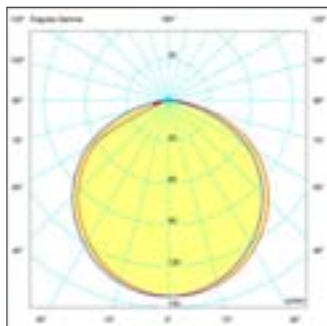

∅ 50 x 55 mm

Lúmenes: 520 lm

LED GU10 7W

● Cálido

● Neutro

● Frío

RESULTADOS FOTOMÉTRICOS

para la referencia LED GU10 7W

Ref. 3000K, 4000K o 6400K	P.V.
LED GU10 7W3K	5,56 €
LED GU10 7W4K	5,56 €
LED GU10 7W6K	5,56 €
LED GU10 7W4KD Dimmable TRIAC-AC	10,18 €

∅ 50 x 55 mm

Lúmenes: 560 lm

STAR 7W

● Cálido

● Neutro

● Frío

Ref. 2700K, 3000K, 4000K o 6400K	P.V.
STAR 7W-2700K	2,40 €
STAR 7W-3K	2,40 €
STAR 7W-4K	2,40 €
STAR 7W-6K	2,40 €

Ref. 2700K, 3000K o 4000K	P.V.
STAR 7W-2700K Dimmable TRIAC-AC	5,40 €
STAR 7W-3K-D Dimmable TRIAC-AC	5,40 €
STAR 7W-4K-D Dimmable TRIAC-AC	5,40 €