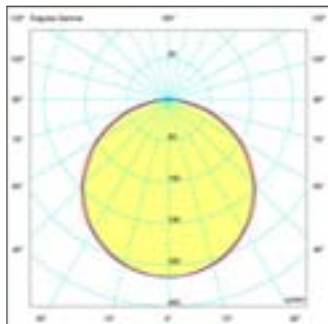

RESULTADOS FOTOMÉTRICOS
para la referencia QR111 15W