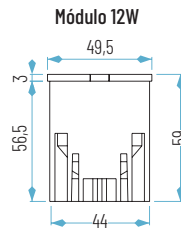

RESULTADOS FOTOMÉTRICOS

para la referencia MÓDULO 15°

para la referencia MÓDULO 24°

para la referencia MÓDULO 36°

Ø 111 x 65 mm

Lúmenes: 950 lm

QR111 15W

23: Aluminio