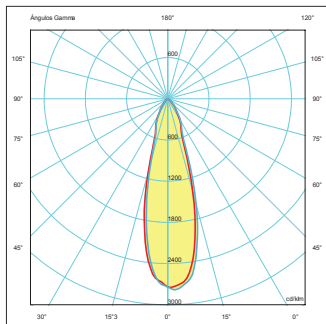

RESULTADOS FOTOMÉTRICOS

para la referencia MÓDULO 15°

para la referencia MÓDULO 24°

para la referencia MÓDULO 36°