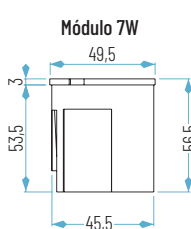

RESULTADOS FOTOMÉTRICOS

para la referencia MÓDULO 15°

para la referencia MÓDULO 24°

para la referencia MÓDULO 36°

Ø 111 x 65 mm

Lúmenes: 950 lm

QR111 15W

23: Aluminio