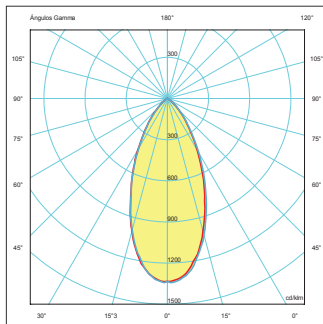

RESULTADOS FOTOMÉTRICOS

para la referencia MÓDULO 15°

para la referencia MÓDULO 24°

para la referencia MÓDULO 36°

Ø 111 x 65 mm

Lúmenes: 950 lm

QR111 15W

23: Aluminio