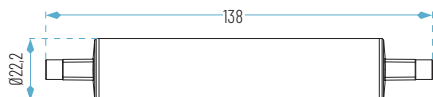

138 x Ø22,2 mm

R7S-13W REGULABLE

● Cálido

● Neutro

Ref.	Tª Color	P.V.
R7S-13W3K	3000K	10,70 €
R7S-13W4K	4000K	10,70 €

Lúmenes chip: R7S-13W 1560 lm
Lúmenes aplicación: R7S-9W 1300 lm

LÁMPARAS LED

Lúmenes: 470 lm Ø45 x 72 mm