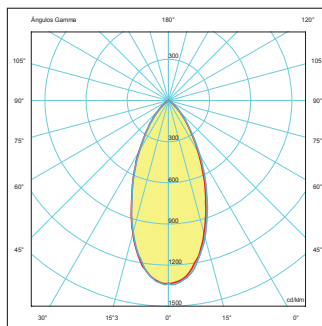

Compatible con nuestros aros (ver referencias).

Lúmenes: MOD-7W 630 lm

Lúmenes: MOD-12W 1080 lm

RESULTADOS FOTOMÉTRICOS

para la referencia MÓDULO 15°

para la referencia MÓDULO 24°

para la referencia MÓDULO 36°