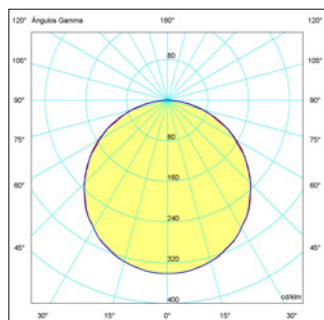

Cálido

Neutro

Frío

RESULTADOS FOTOMÉTRICOS

para la referencia MÓDULO PLANO-6W

LÁMPARAS LED

Flujo luminoso: 950 lm

Ø110 x 65 mm