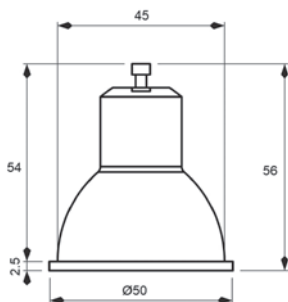

Ø50 x 55 mm

Lúmenes: 560 lm

STAR 7W

Ref. 2700K, 3000K, 4000K o 6400K	P.V.
STAR 7W-2700K	2,40 €
STAR 7W-3K	2,40 €
STAR 7W-4K	2,40 €
STAR 7W-6K	2,40 €

● 2700K

● Cálido

● Neutro

● Frío

Ref. 2700K, 3000K o 4000K	P.V.
STAR 7W-2700KD Dimmable TRIAC-AC	5,40 €
STAR 7W-3KD Dimmable TRIAC-AC	5,40 €
STAR 7W-4KD Dimmable TRIAC-AC	5,40 €