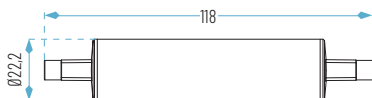

Lúmenes chip: R7S-5W 590 lm
Lúmenes aplicación: R7S-5W 450 lm

118 x Ø22,2 mm

R7S-9W REGULABLE

● Cálido

● Neutro

Ref.	Tª Color	P.V.
R7S-9W3K	3000K	9,70 €
R7S-9W4K	4000K	9,70 €

Lúmenes chip: R7S-9W 1100 lm
Lúmenes aplicación: R7S-9W 900 lm