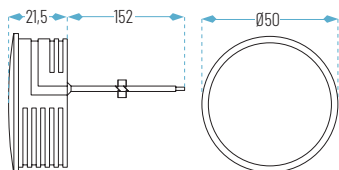

Cálido

Neutro

Frío

RESULTADOS FOTOMÉTRICOS

para la referencia MÓDULO PLANO-6W

LÁMPARAS LED

Flujo luminoso: 950 lm

Ø110 x 65 mm