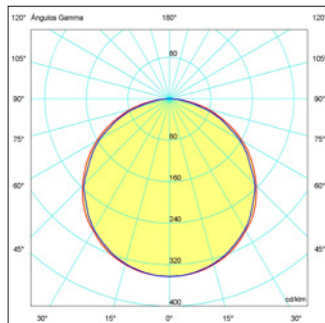

RESULTADOS FOTOMÉTRICOS

para la referencia QR111 15W