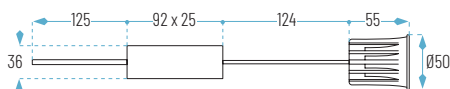

Compatible con nuestros aros (ver referencias).

Lúmenes: MOD-7W 630 lm

Lúmenes: MOD-12W 1080 lm

RESULTADOS FOTOMÉTRICOS

para la referencia MÓDULO 15°

para la referencia MÓDULO 24°

para la referencia MÓDULO 36°