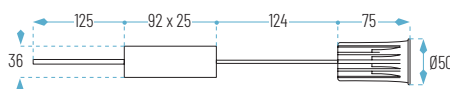

Compatible con nuestros aros (ver referencias).

Lúmenes: MOD-7W 630 lm

Lúmenes: MOD-12W 1080 lm

RESULTADOS FOTOMÉTRICOS

para la referencia MÓDULO 15°

para la referencia MÓDULO 24°

para la referencia MÓDULO 36°