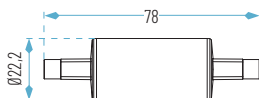

 Ámbar Cálido

TUB ÁMBAR 7W

Ref.	Tª Color	Portalámparas	P.V.
F-TUB7W-A	3000K	E27	4,30 €

78 x Ø22,2 mm

R7S-5W

● Cálido

● Neutro

Ref.	Tª Color	P.V.
R7S-5W3K	3000K	5,70 €
R7S-5W4K	4000K	5,70 €