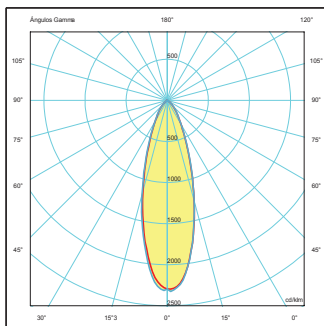

Compatible con nuestros aros (ver referencias).

Lúmenes: MOD-7W 630 lm

Lúmenes: MOD-12W 1080 lm

RESULTADOS FOTOMÉTRICOS

para la referencia MÓDULO 15°

para la referencia MÓDULO 24°

para la referencia MÓDULO 36°