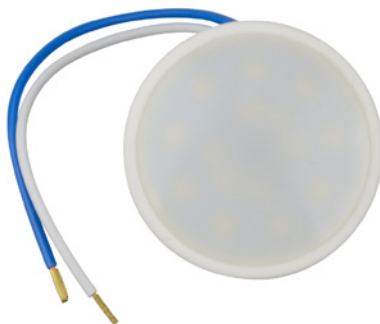

Compatible con nuestros aros (ver referencias).

Lúmenes: MOD-7W 630 lm

Lúmenes: MOD-12W 1080 lm

RESULTADOS FOTOMÉTRICOS

para la referencia MÓDULO 15°

para la referencia MÓDULO 24°

para la referencia MÓDULO 36°

Ø50 x 21,5 mm

Lúmenes: 595 lm

MÓDULO PLANO-6W

MÓDULO

Ref.	T.ª Color	P.V.
MOD-PLANO-6W-27K	2700K	7,40 €
MOD-PLANO-6W-3K	3000K	7,40 €
MOD-PLANO-6W-4K	4000K	7,40 €
MOD-PLANO-6W-5K	5000K	7,40 €

01: Blanco

2700K

Cálido

Neutro

Frío

RESULTADOS FOTOMÉTRICOS

para la referencia MÓDULO PLANO-6W

LÁMPARAS LED

Flujo luminoso: 950 lm

Ø110 x 65 mm