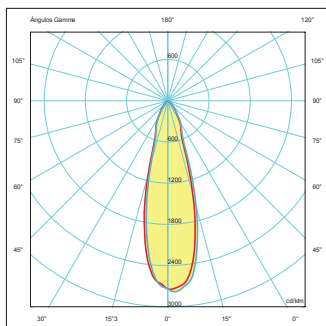

Compatible con nuestros aros (ver referencias).

Lúmenes: MOD-7W 630 lm

Lúmenes: MOD-12W 1080 lm

RESULTADOS FOTOMÉTRICOS

para la referencia MÓDULO 15°

para la referencia MÓDULO 24°

para la referencia MÓDULO 36°