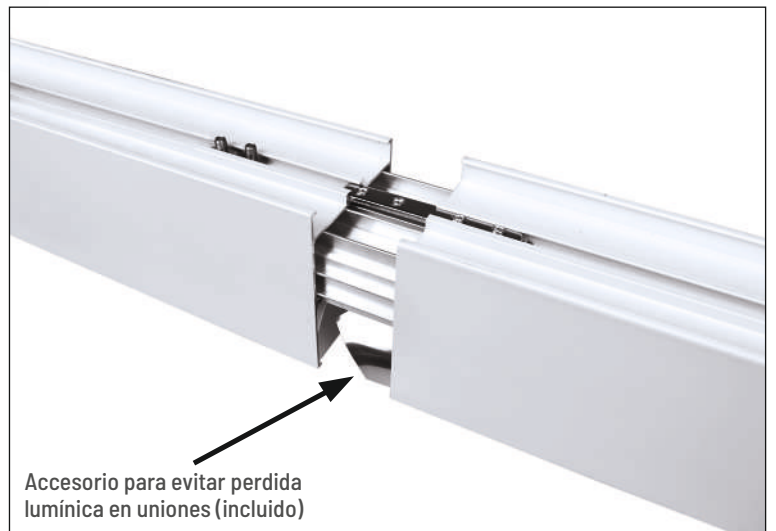

● 3000K ● 4000K

CONECTOR "X"

Acabado W

CONEXX 6016-01	Blanco	10
CONEXX 6016-19	Negro	10

● 3000K ● 4000K

Accesorio aplique 6016

en tu almacén de material eléctrico

ILUMINACIÓN TÉCNICA DE EMPOTRAR