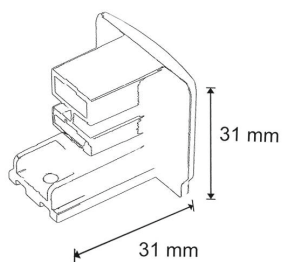

TAPA FINAL	Acabado
TAPA-CTL-01	Blanco
TAPA-CTL-19	Negro