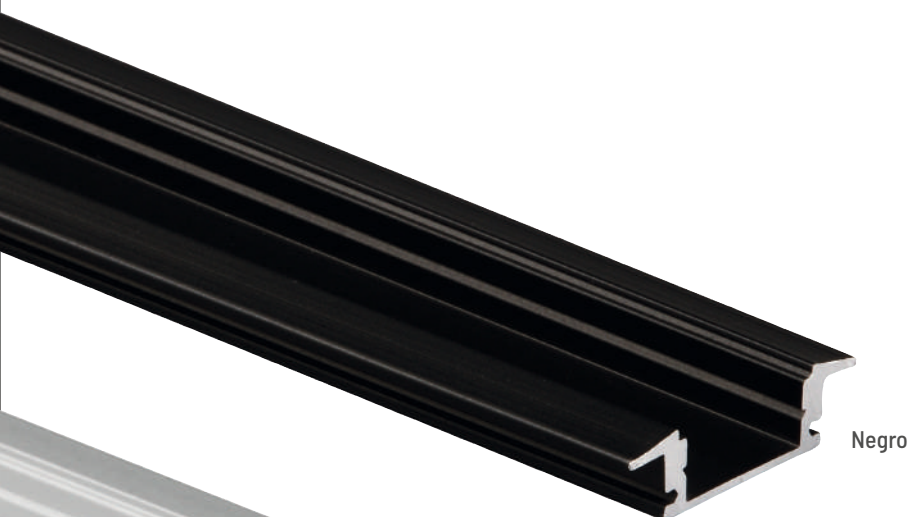

U16 Perfil para superficie

- * Perfil de extrusión de aluminio acabado en blanco o en negro
- * Disponible difusor negro u opalizado
- * Barra de 2m unidad mínima

Difusor plástico;
Blanco o Negro

Unidad mínima:
Barra de 2 m