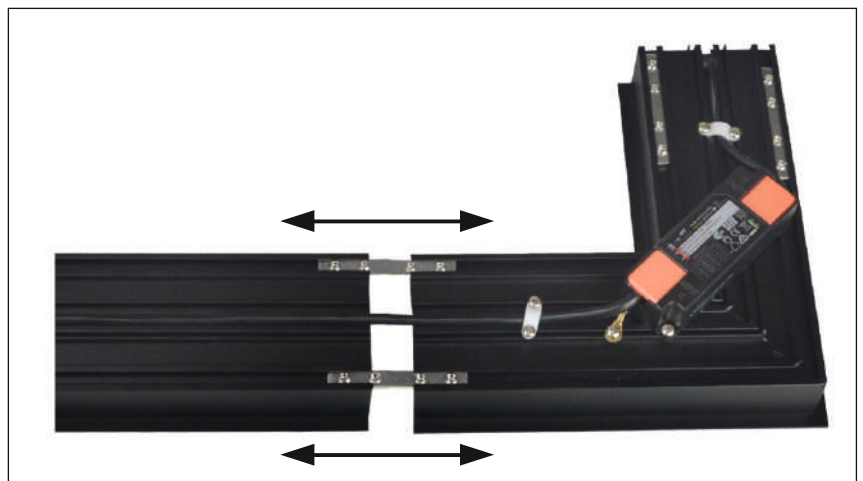

C1-6007 CONECTOR RECTO
C1-6007

en tu almacén de material eléctrico

PERFILERIA DE ALUMINIO

Unidad mínima:
Barra de 2 m

PERFIL LÍNEAS 1

- * Perfil de extrusión de aluminio PARA EMPOTRAR y hacer líneas rectas
- * Para empotrar en escayola
- * Para tira led de hasta 12 mm