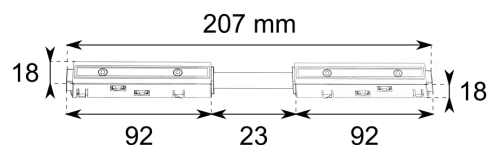

UNIÓN "R"

CONECTOR	Acabado
R-UNIÓN-01	Blanco
R-UNIÓN-19	Negro