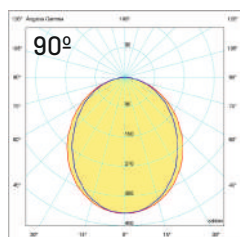

TL-LINE 50W Acabado W
TL-LINE-50W-01 ☐ Blanco 50

● 4000K

Lúmenes:
Aplicación: 6000 lm
Chip: 7500 lm