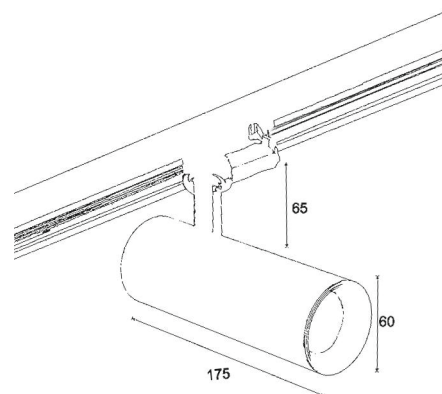

TRACK LIGHT LED INTEGRADO TL-16 20W-30W

CRI >90 **FP** >0.9 **IP** 20

Opción:

OPCIÓN **WiFi**

Principal

Opciones

CAMBIO DE Tª DE COLOR
3000k - 4000k - 5700k

TL-16-20W	Acabado	Tª Color	W
TL16-20W-01	Blanco	CDC	20
TL16-20W-19	Negro	CDC	20

Lúmenes:
Aplicación: 1700 lm
Chip: 2500 lm

TL-16-30W	Acabado	Tª Color	W
TL16-30W-01	Blanco	CDC	30
TL16-30W-19	Negro	CDC	30

Lúmenes:
Aplicación: 2550 lm
Chip: 3500 lm