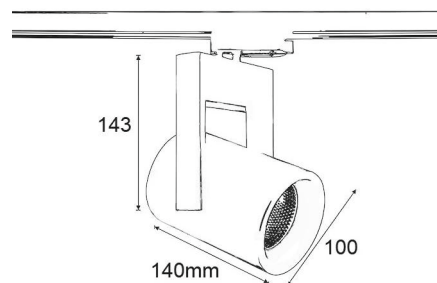

Lúmenes:

Aplicación: 2834 lm

Chip: 3700 lm

FOTOMETRÍAS

Principal

Opciones

TRACK LIGHT LED TL-13

IP 20 RoHS