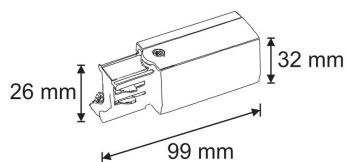

Chip: 5700 lm

FOTOMETRÍA

CARRIL ELECTRIFICADO	Largo	Acabado
CTL-1000-01	1000 mm	Blanco
CTL-1000-19	1000 mm	Negro
CTL-2000-01	2000 mm	Blanco
CTL-2000-19	2000 mm	Negro
CTL-3000-01	3000 mm	Blanco
CTL-3000-19	3000 mm	Negro