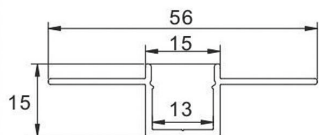

PERFIL LÍNEAS 1

Código	Descripcion
Líneas 1	Perfil Aluminio