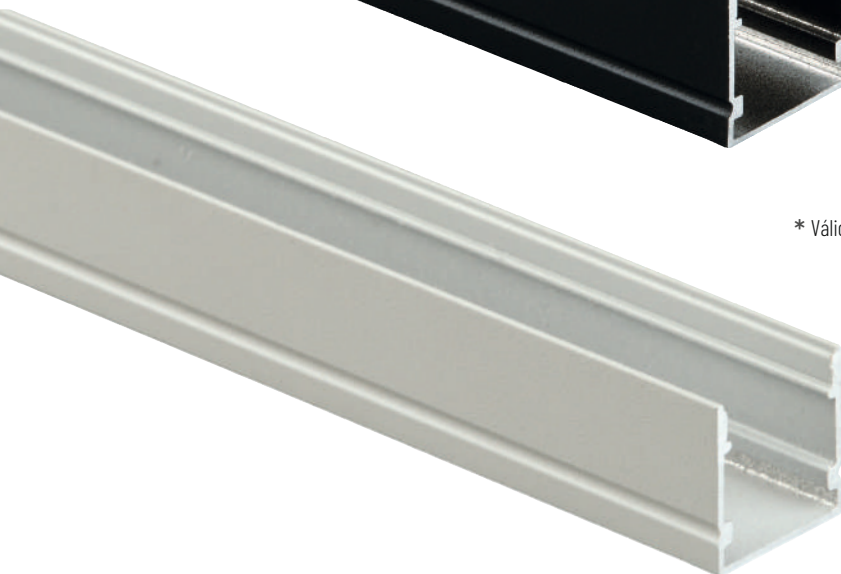

Unidad mínima:
Barra de 2 m

* Válido para tiras de 220V

Código	Descripción	Acabado	Longitud
U16-01	Perfil Aluminio	Blanco	2000 mm
U16-19	Perfil Aluminio	Negro	2000 mm
DPU16-01	Difusor Plástico	Opalizado Blanco	
DPU16-19	Difusor Plástico	Opalizado Negro	
GR16	Grapa Metálica	Metal	
T16-01	Tapa Final	Blanco	
T16-19	Tapa Final	Negro	
C16	Colgante de acero	Acero	

U16 Perfil para superficie

- Perfil de extrusión de aluminio acabado en blanco o en negro
- Disponible difusor negro u opalizado
- Barra de 2m unidad mínima