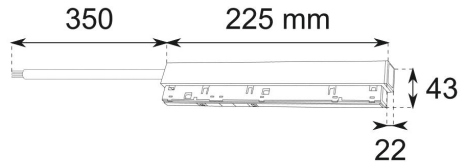

DRIVER INTERNO

DRIVER 48V IP20 FP >0.9 CE

DRIVER W
DRIVER-RAC-REC-100W-INT 100