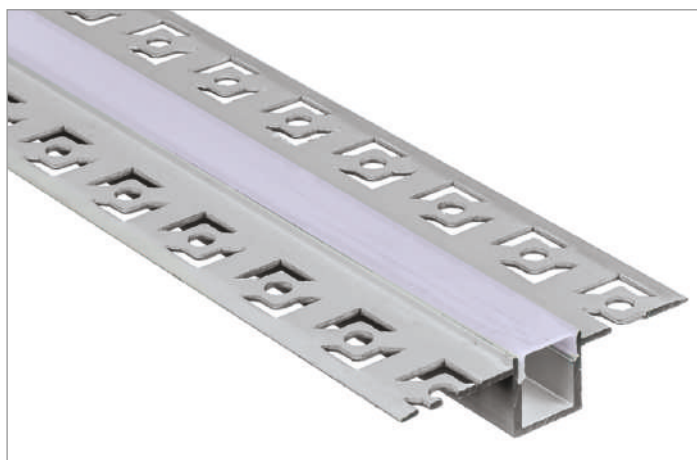

C1-6007 CONECTOR RECTO
C1-6007

en tu almacén de material eléctrico

PERFILERIA DE ALUMINIO

Unidad mínima:
Barra de 2 m

PERFIL LÍNEAS 1

- * Perfil de extrusión de aluminio PARA EMPOTRAR y hacer líneas rectas
- * Para empotrar en escayola
- * Para tira led de hasta 12 mm