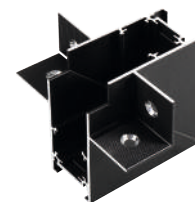

2m: L2000 x W64,3 x H53,7 mm
Corte: L2010 x W30 x H50 mm

* Para instalar sobre placas de pladur

ACCESORIOS

Conexión L

* Para realizar conexiones 90°

Conexión P

* Para realizar conexiones entre pared y techo