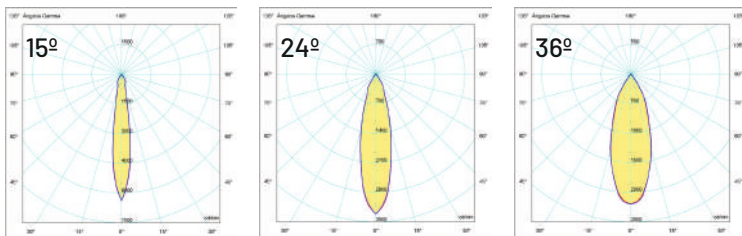

● 3000K ● 4000K ● 5000K

Lúmenes:

Aplicación: 2722 lm

Chip: 3900 lm

FOTOMETRÍAS

Principal

Opciones

TRACK LIGHT LED COB TL-08 40W