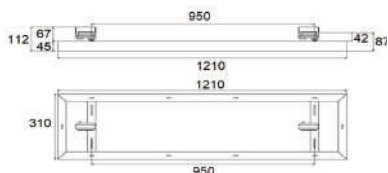

TL-5005 45W Acabado W
TL5005-45W-01 ☐ Blanco 45

☐ 4200K ☐ 6000K

Lúmenes:
Aplicación: 2560 lm
Chip: 3300 lm