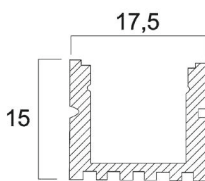

PERFIL U15

Código	Descripcion
U15-2m	Perfil Aluminio Pulido