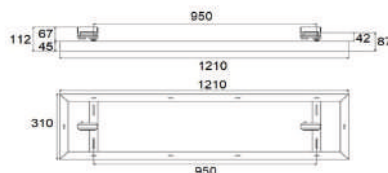

Opcion:
OPCIÓN
WiFi
REG E

TL-5005 36W Acabado W
TL5005-36W-01 ☐ Blanco 36

☐ 4200K ☐ 6000K

Lúmenes:
Aplicación: 2560 lm
Chip: 3300 lm