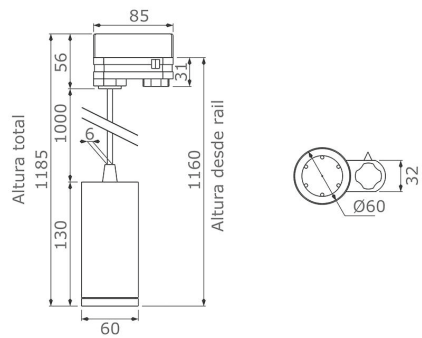

TRACK LIGHT LUMINARIA

CRI **FP**
>80 **>0.9**

IP **FF**
20

GU10 **INC**

RoHS

CE

TL4213/C (SIN lámpara) Acabado

TL4213/C-01 ☐ Blanco

TL4213/C-19 ☐ Negro

5TL4213/C (CON lámpara LED GU10 7W) Acabado

5TL4213/C-01 ☐ Blanco

5TL4213/C-19 ☐ Negro

Opcion:
OPCIÓN

WiFi

REG E