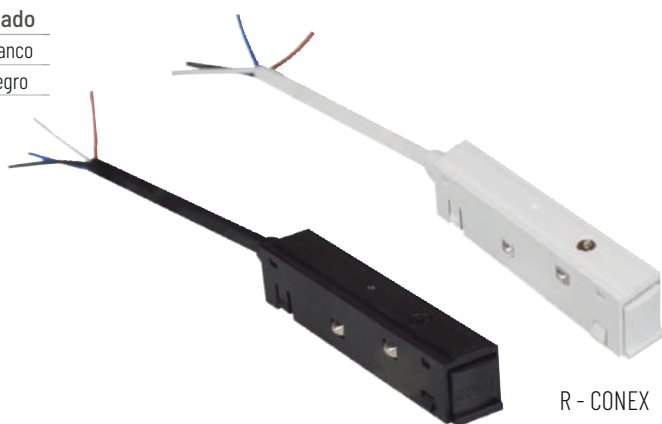

CONECTORES "R"

CONECTOR	Acabado
R-CONEX-01	Blanco
R-CONEX-19	Negro