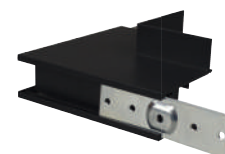

1m: L1000 x W64,3 x H53,7 mm
Corte: L1010 x W30 x H50 mm

2m: L2000 x W64,3 x H53,7 mm
Corte: L2010 x W30 x H50 mm

* Para atornillar en pared y techo

ACCESORIOS

Conexión L

* Para realizar conexiones 90°

Conexión P