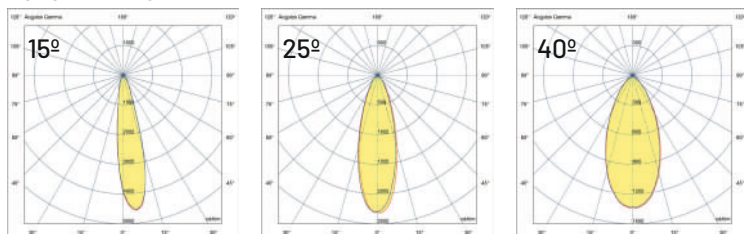

FOTOMETRÍAS

Principal 40° Opciones 15° 25°