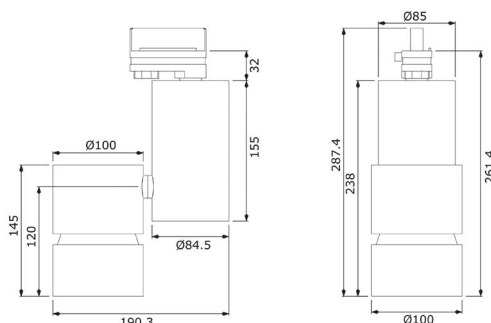

TRACK LIGHT LED COB TL-09C 30W

CREE LED

CRI >90 FP >0.9 IP 20

Opcion:

OPCIÓN

WiFi

REG E

TL-09-30W	Acabado	W
TL09C-30W-01	Blanco	30
TL09C-30W-19	Negro	30

3000K 4000K

Lúmenes:

Aplicación: 2000 lm

Chip: 2800 lm

FOTOMETRÍAS

Principal 38° Opciones 15° 25°

TRACK LIGHT LED COB TL-10RL 45W

CREE LED

CRI >90 FP >0.9

IP 20 RoHS

Opcion:

OPCIÓN

WiFi

REG E

TL-10RL-45W	Acabado	W
TL10RL-45W-01	Blanco	45
TL10RL-45W-19	Negro	45

3000K 4000K

Lúmenes:

Aplicación: 3000 lm

Chip: 3700 lm

FOTOMETRÍAS

Principal 40° Opciones 15° 25°