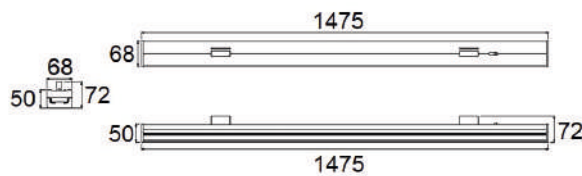

TL-LINE 50W Acabado W
TL-LINE-50W-01 ☐ Blanco 50

● 4000K

Lúmenes:
Aplicación: 6000 lm
Chip: 7500 lm