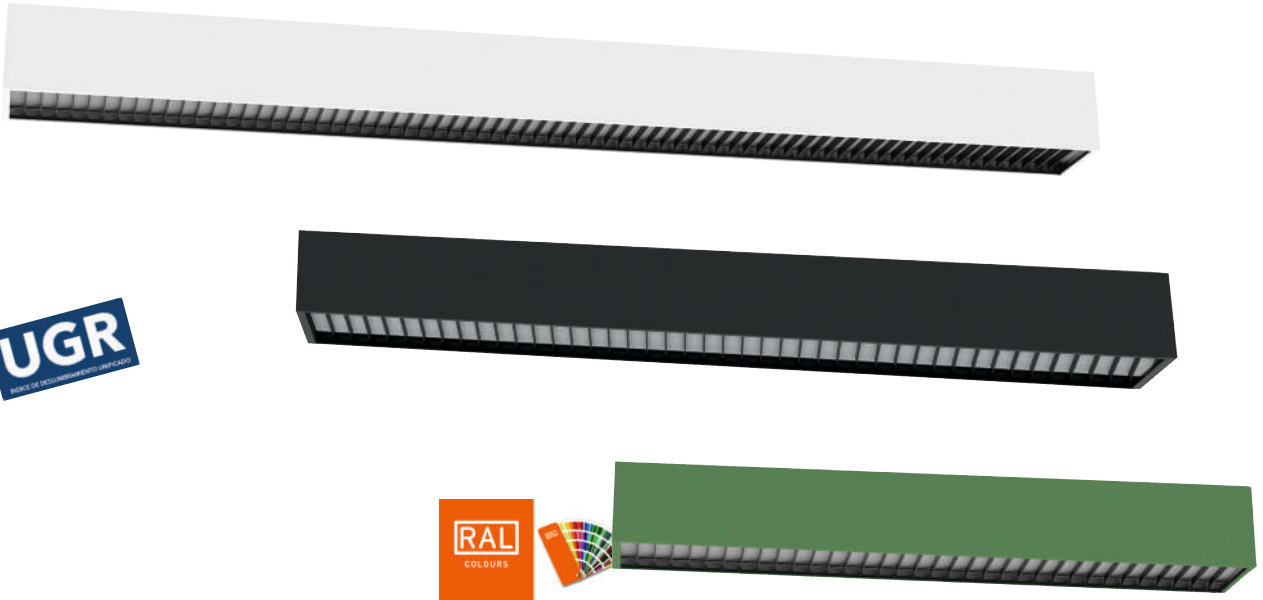

Opcion:

6016 24W UGR 19	Acabado	W
6016-24W-01-SUP/COL UGR 19	☐ Blanco	24
6016-24W-19-SUP/COL UGR 19	☒ Negro	24
6016-24W-RAL-SUP/COL UGR 19	☒ RAL	24

● 3000K ● 4000K

Lúmenes:

Aplicación: 3120 lm / Chip: 2400 lm

6016 40W UGR 19	Acabado	W
6016-40W-01-SUP/COL UGR 19	☐ Blanco	40
6016-40W-19-SUP/COL UGR 19	☒ Negro	40
6016-40W-RAL-SUP/COL UGR 19	☒ RAL	40

● 3000K ● 4000K

Lúmenes:

Aplicación: 5200 lm / Chip: 4000 lm

6016 50W UGR 19	Acabado	W
6016-50W-01-SUP/COL UGR 19	☐ Blanco	50
6016-50W-19-SUP/COL UGR 19	☒ Negro	50
6016-50W-RAL-SUP/COL UGR 19	☒ RAL	50

● 3000K ● 4000K

Lúmenes:

Aplicación: 6500 lm / Chip: 5000 lm