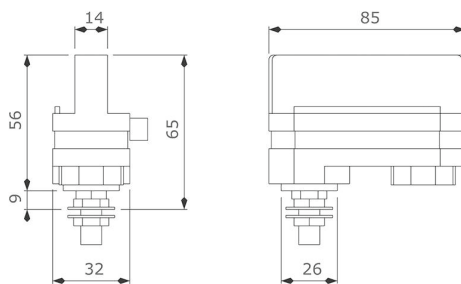

ADAPTADOR TRIFÁSICO	Acabado
ADAPT-TRIF-01	Blanco
ADAPT-TRIF-19	Negro
ADAPT-TRIF-DALI-01	Blanco
ADAPT-TRIF-DALI-19	Negro