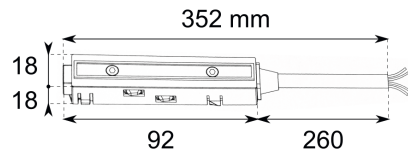

CONECTOR Acabado
R-CONEX-01 Blanco
R-CONEX-19 Negro

* Necesario para conexión con driver externo