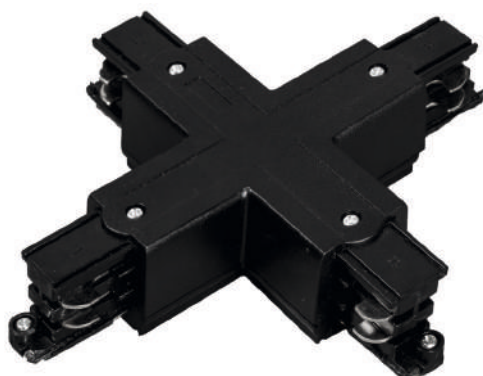

DERIVACIÓN "X" CON ALIMENTACIÓN Acabado

DXTL-4C-01	☐ Blanco
DXTL-4C-19	☒ Negro