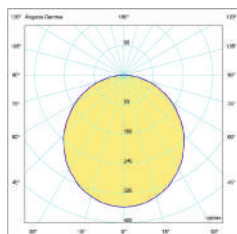

3000K 4000K 6000K

Lúmenes:
Aplicación: 2345 lm

FOTOMETRÍA

TRACK LIGHT LUMINARIA

CRI **FP**
>80 **>0.9**

IP **FF**
20

GU10 **INC**

RoHS