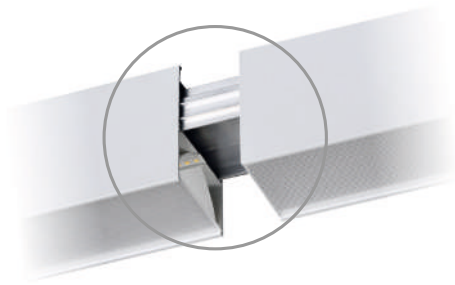

● 3000K ● 4000K

Lúmenes:

Aplicación: 6500 lm / Chip: 5000 lm

UNIÓN

UNIÓN 6016

UNIÓN+CABLEADO

UNIÓN+CABLE 6016

CONECTOR "T"