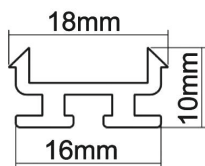

PLETINA ALUMINIO

Código	Acabado	Acabado
6063-2M	Pletina Aluminio Lisa	Pulido

PERFIL H10

Código	Descripcion
H10-2m	Perfil Aluminio
H10-2m-01	Perfil Aluminio Blanco

PERFIL U9

Código	Descripcion
U9-2m	Perfil Aluminio Pulido