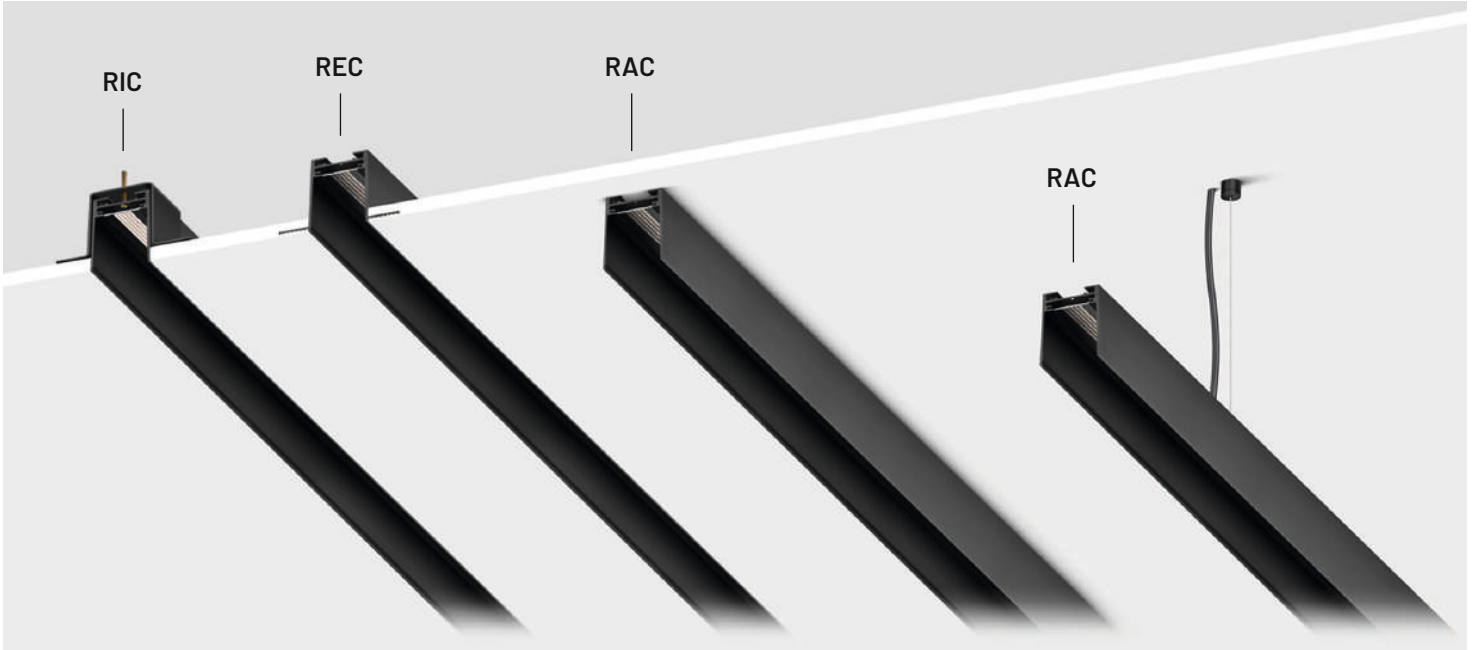

DERIVACIÓN "X" CON ALIMENTACIÓN Acabado

DXTL-4C-01	<input type="checkbox"/> Blanco
DXTL-4C-19	<input checked="" type="checkbox"/> Negro

en tu almacén de material eléctrico

CARRIL MAGNÉTICO

MAGNÉTICO

OSRAM

CRI 90 48V