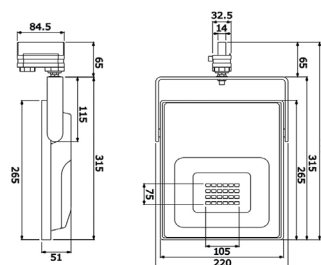

Chip: 5700 lm

FOTOMETRÍA

CARRIL ELECTRIFICADO	Largo	Acabado
CTL-1000-01	1000 mm	Blanco
CTL-1000-19	1000 mm	Negro
CTL-2000-01	2000 mm	Blanco
CTL-2000-19	2000 mm	Negro
CTL-3000-01	3000 mm	Blanco
CTL-3000-19	3000 mm	Negro