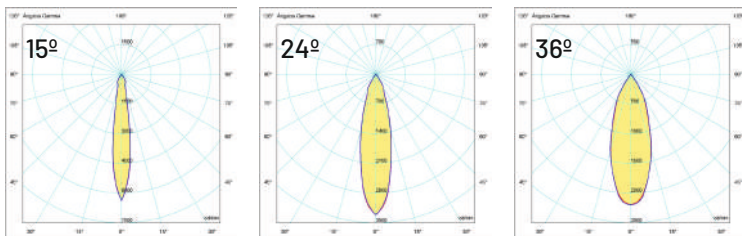

TRACK LIGHT LED COB TL-08 40W

LED CITIZEN

CRI >90 FP >0.9

IP 20 RoHS

Opción:

OPCIÓN

TL-08-40W	Acabado	W
TL08-40W-01	Blanco	40
TL08-40W-19	Negro	40

● 3000K ● 4000K

Lúmenes:

Aplicación: 2481 lm

Chip: 3900 lm

FOTOMETRÍAS