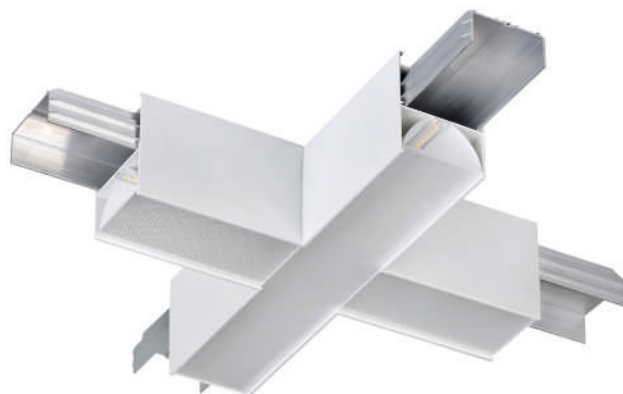

● 3000K ● 4000K

CONECTOR "X"

Acabado W

CONEXX 6016-01	Blanco	10
CONEXX 6016-19	Negro	10

● 3000K ● 4000K

Accesorio aplique 6016

en tu almacén de material eléctrico

ILUMINACIÓN TÉCNICA DE EMPOTRAR