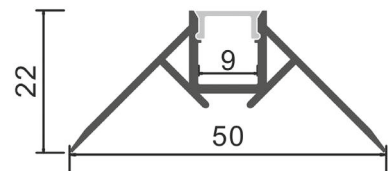

Código	Descripción	Acabado	Longitud
Líneas 2	Perfil Aluminio	Anodizado	2000 mm
DPO Líneas 2	Difusor Plástico	Opalizado	2000 mm
T Líneas 2	Tapa Final	Blanco	

Unidad mínima:
Barra de 2 m

PERFIL LÍNEAS 3

- * Perfil de extrusión de aluminio PARA EMPOTRAR en esquinas exteriores
- * Para empotrar en escayola
- * Para tira led de hasta 8 mm