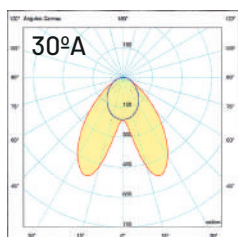

TL-LINE 50W Acabado W
TL-LINE-50W-01 ☐ Blanco 50

● 4000K

Lúmenes:
Aplicación: 6000 lm
Chip: 7500 lm