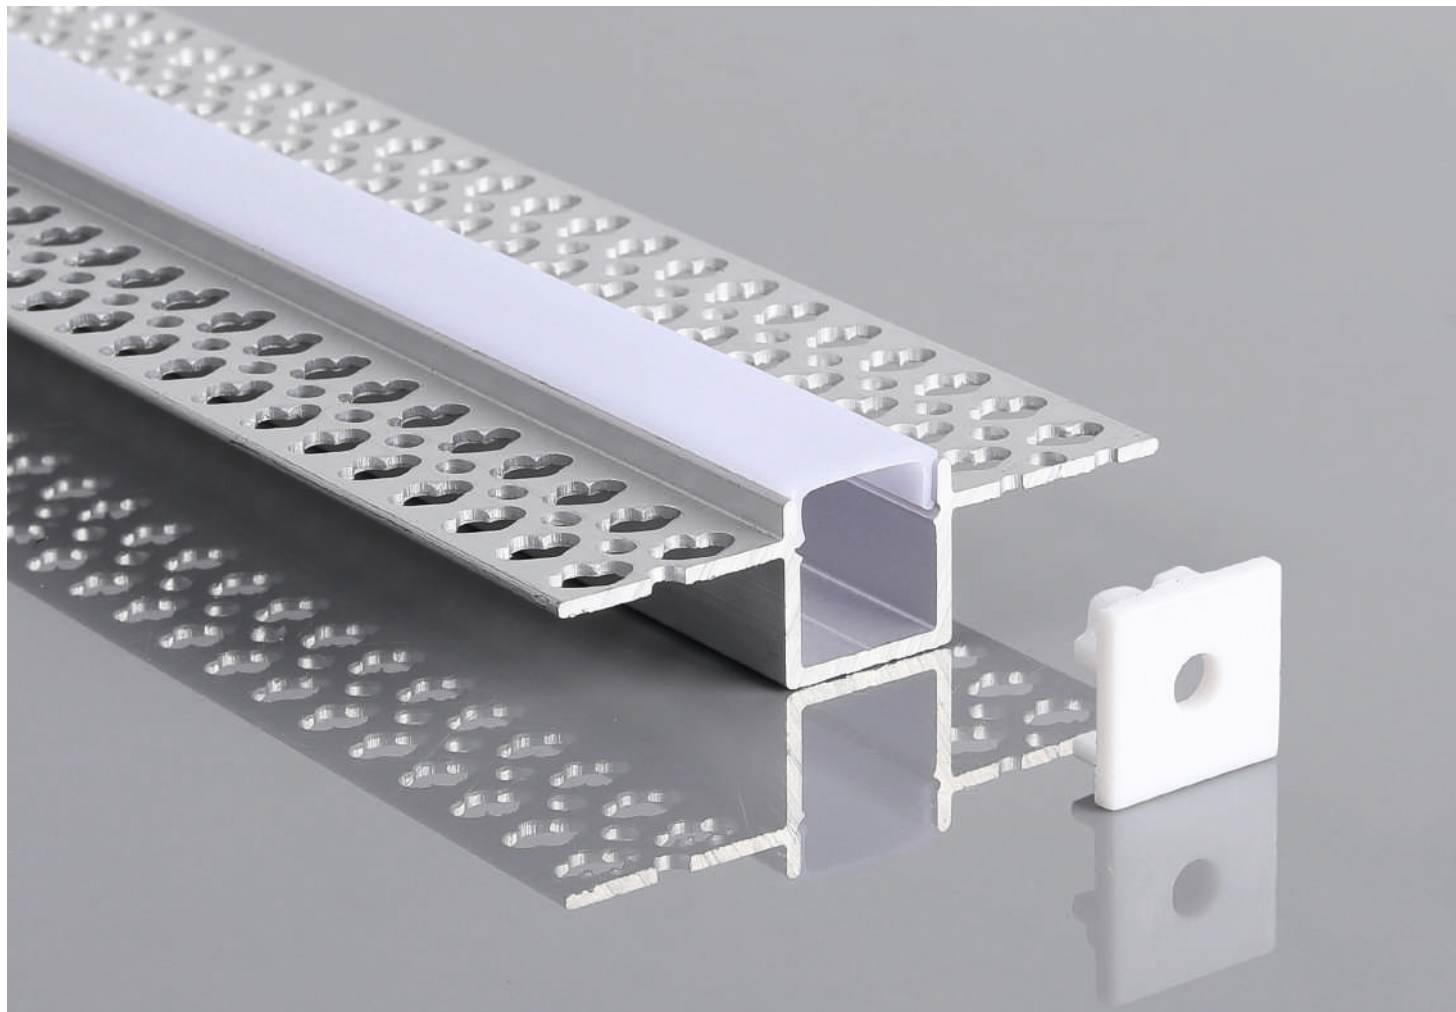

C1-6007 CONECTOR RECTO
C1-6007

en tu almacén de material eléctrico

PERFILERIA DE ALUMINIO

Unidad mínima:
Barra de 2 m

PERFIL LÍNEAS 1

- * Perfil de extrusión de aluminio PARA EMPOTRAR y hacer líneas rectas
- * Para empotrar en escayola
- * Para tira led de hasta 12 mm

Código	Descripción	Acabado	Longitud
Líneas 1	Perfil Aluminio	Anodizado	2000 mm
DPO Líneas 1	Difusor Plástico	Opalizado	2000 mm
T Líneas 1	Tapa Final	Blanco	

Unidad mínima:
Barra de 2 m

PERFIL LÍNEAS 2

- * Perfil de extrusión de aluminio PARA EMPOTRAR en esquinas interiores
- * Para empotrar en escayola
- * Para tira led de hasta 8 mm