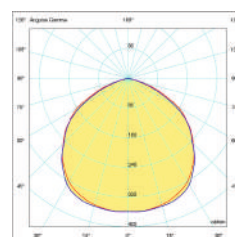

Chip: 2060 lm

FOTOMETRÍA

TL P6000 30W

CRI **FP**
>80 **>0.9**

IP **FF**
20

RoHS

CE

Opción: