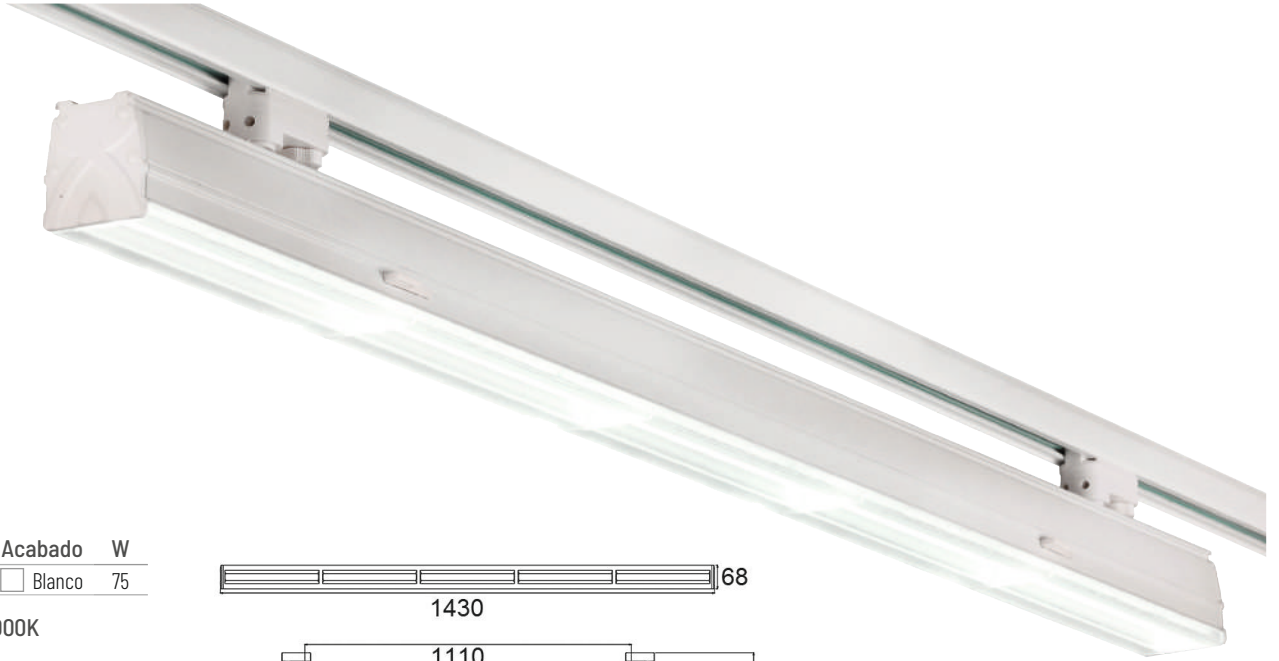

TRACK LIGHT LINEAL

Opción:
OPCIÓN
WiFi
REG **E**

TL-6008 75W Acabado W
TL6008-75W-01 ☐ Blanco 75

● 4000K ● 5000K

Lúmenes:
Aplicación: 8270 lm
Chip: 9750 lm