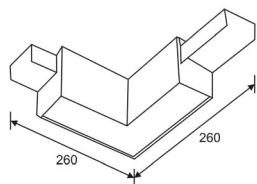

CONECTOR "L"

Acabado W

CONEX 90 6016-01	Blanco	10
CONEX 90 6016-19	Negro	10
CONEX 90 6016-01 UGR 19	Blanco	10
CONEX 90 6016-19 UGR 19	Negro	10

● 3000K ● 4000K