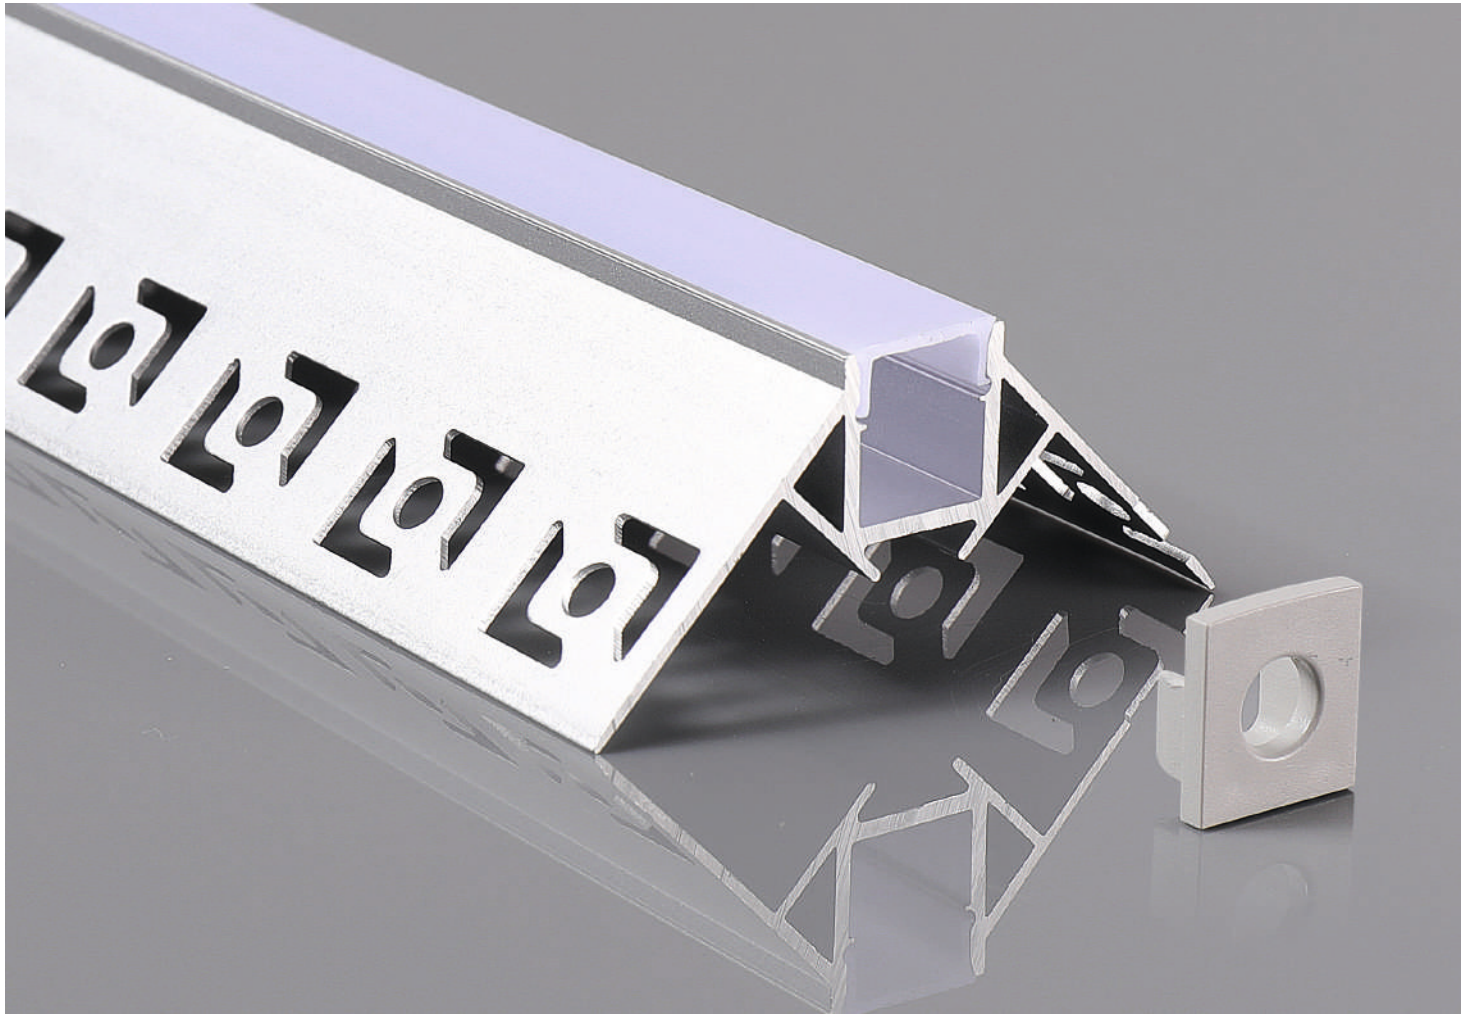

Unidad mínima:
Barra de 2 m

PERFIL LÍNEAS 3

- Perfil de extrusión de aluminio PARA EMPOTRAR en esquinas exteriores
- Para empotrar en escayola
- Para tira led de hasta 8 mm