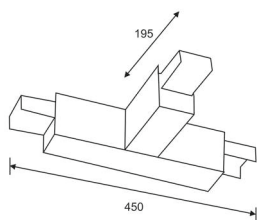

CONECTOR "T"

Acabado W

CONEXT 6016-01	Blanco	10
CONEXT 6016-19	Negro	10

● 3000K ● 4000K