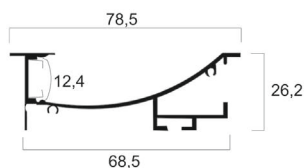

PERFIL U78E

Código	Descripcion
U78E-2m	Perfil Aluminio Pulido