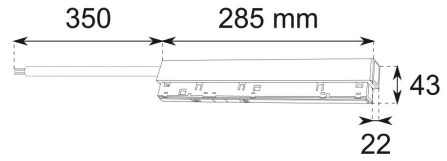

DRIVER W
DRIVER-RAC-REC-200W-INT 200