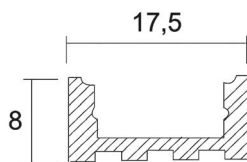

PLETINA ALUMINIO

Código	Acabado	Acabado
6063-2M	Pletina Aluminio Lisa	Pulido

PERFIL H10

Código	Descripcion
H10-2m	Perfil Aluminio
H10-2m-01	Perfil Aluminio Blanco

PERFIL U9

Código	Descripcion
U9-2m	Perfil Aluminio Pulido