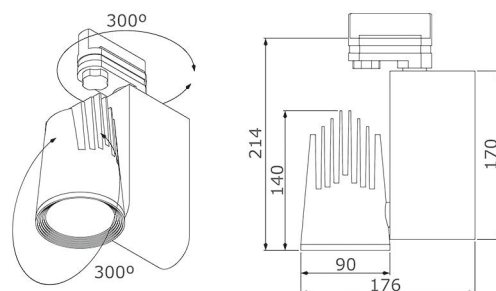

Aplicación: 2481 lm

Chip: 3900 lm

FOTOMETRÍAS

Principal

Opciones

TRACK LIGHT LED COB TL-09C 30W

CREE LED

CRI >90 FP >0.9 IP 20