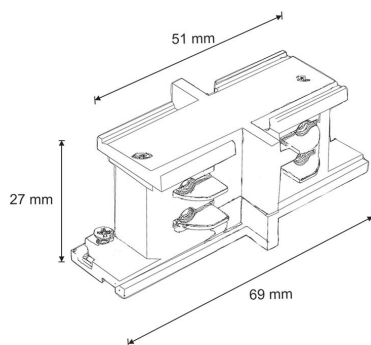

EMPALME DE UNIÓN	Acabado
ETL-01	Blanco
ETL-19	Negro