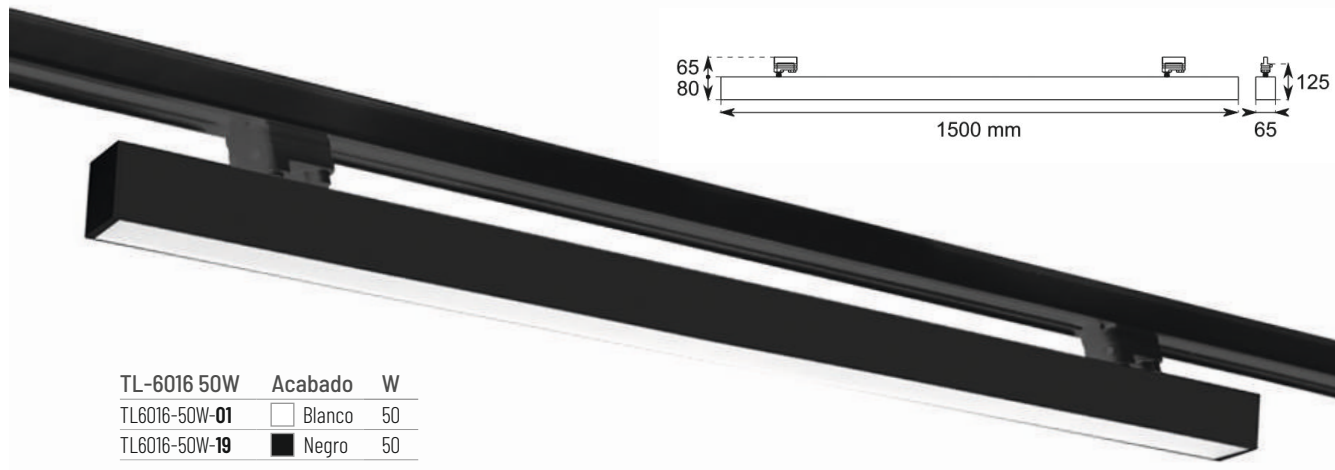

TRACK LIGHT LINEAL

CRI >80 FP >0.9

IP 20 FF

RoHS

CE

Opcion:

OPCIÓN

WiFi

REG E

110°

TL-6016 50W	Acabado	W
TL6016-50W-01	Blanco	50
TL6016-50W-19	Negro	50

● 3000K ● 4000K

Lúmenes:
Aplicación: 5000 lm
Chip: 6500 lm