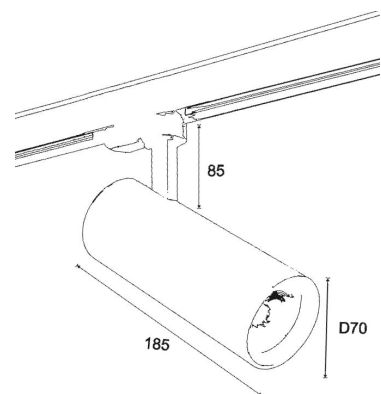

TRACK LIGHT LED INTEGRADO TL-16 20W-30W

CRI >90 **FP** >0.9 **IP** 20

Opción:

OPCIÓN **WiFi**

Principal

Opciones

CAMBIO DE Tª DE COLOR
3000k - 4000k - 5700k

TL-16-20W	Acabado	Tª Color	W
TL16-20W-01	Blanco	CDC	20
TL16-20W-19	Negro	CDC	20

Lúmenes:
Aplicación: 1700 lm
Chip: 2500 lm

TL-16-30W	Acabado	Tª Color	W
TL16-30W-01	Blanco	CDC	30
TL16-30W-19	Negro	CDC	30

Lúmenes:
Aplicación: 2550 lm
Chip: 3500 lm