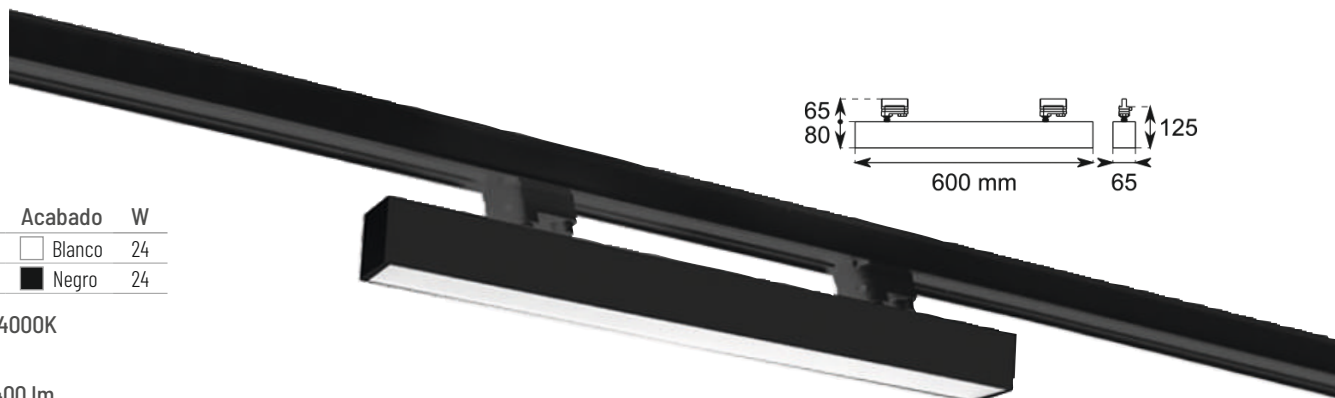

TL-6016 24W	Acabado	W
TL6016-24W-01	Blanco	24
TL6016-24W-19	Negro	24

● 3000K ● 4000K

Lúmenes:
Aplicación: 2400 lm
Chip: 3120 lm