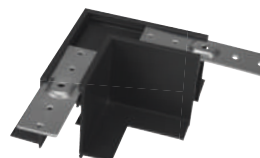

ACCESORIOS

Conexión L

* Para realizar conexiones 90°