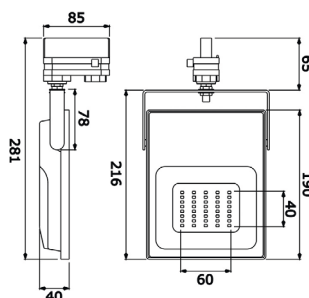

TLP6000 20W	Acabado	W
TLP6000-20W-01	Blanco	20
TLP6000-20W-19	Negro	20
TLP6000-20W-04	Gris	20

● 3000K ● 4000K ● 5000K

Lúmenes:

Aplicación: 1855 lm

Chip: 2060 lm