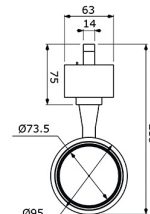

FOTOMETRÍAS