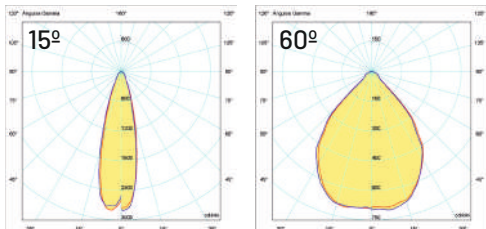

IP 20 **RoHS**

Opción:

OPCIÓN **WiFi**

REG **E**

TL-14-30W	Acabado	Tª Color	W
TLZ14-30W-01	Blanco	4000K	30
TLZ14-30W-19	Negro	4000K	30

● 4000K

Lúmenes:
Aplicación: 2358 lm
Chip: 3078 lm

FOTOMETRÍAS