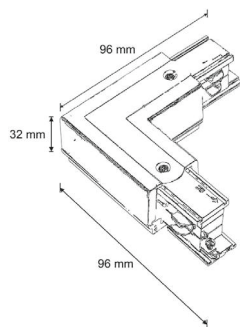

UNIÓN EN "L" CON ALIMENTACIÓN Acabado

UTL-90-4C-D-01 (derecha)	☐ Blanco
UTL-90-4C-D-19 (derecha)	☒ Negro
UTL-90-4C-I-01 (izquierda)	☐ Blanco
UTL-90-4C-I-19 (izquierda)	☒ Negro