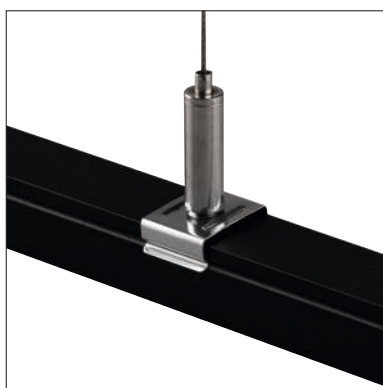

Difusor plástico;
Blanco o Negro