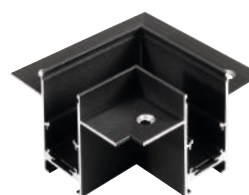

ACCESORIOS

Conexión L

* Para realizar conexiones 90°