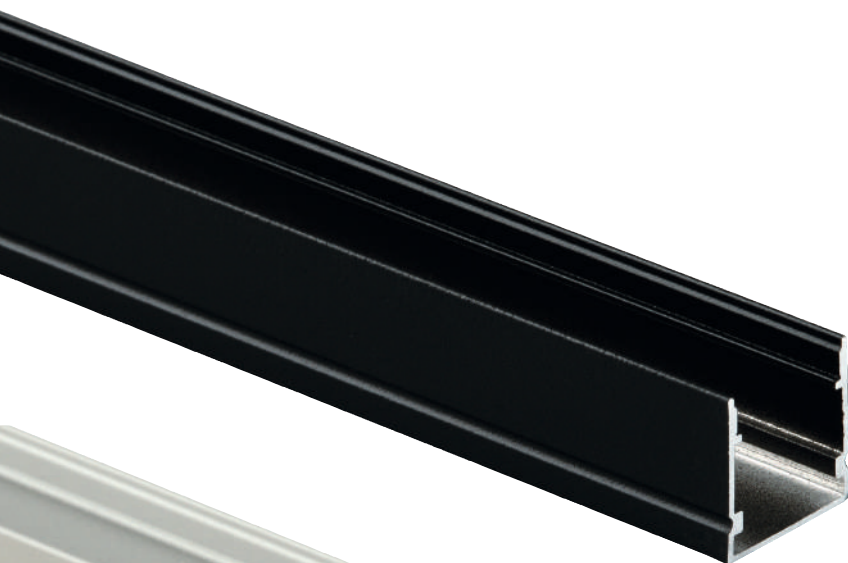

Unidad mínima:
Barra de 2 m

* Válido para tiras de 220V

Código	Descripción	Acabado	Longitud
U16-01	Perfil Aluminio	Blanco	2000 mm
U16-19	Perfil Aluminio	Negro	2000 mm
DPU16-01	Difusor Plástico	Opalizado Blanco	
DPU16-19	Difusor Plástico	Opalizado Negro	
GR16	Grapa Metálica	Metal	
T16-01	Tapa Final	Blanco	
T16-19	Tapa Final	Negro	
C16	Colgante de acero	Acero	

U16 Perfil para superficie

- Perfil de extrusión de aluminio acabado en blanco o en negro
- Disponible difusor negro u opalizado
- Barra de 2m unidad mínima