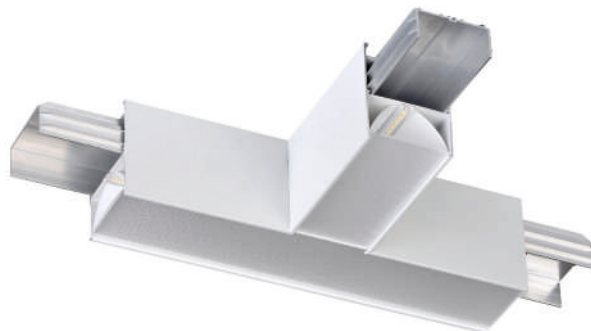

CONECTOR "T"

Acabado W

CONEXT 6016-01	Blanco	10
CONEXT 6016-19	Negro	10

● 3000K ● 4000K