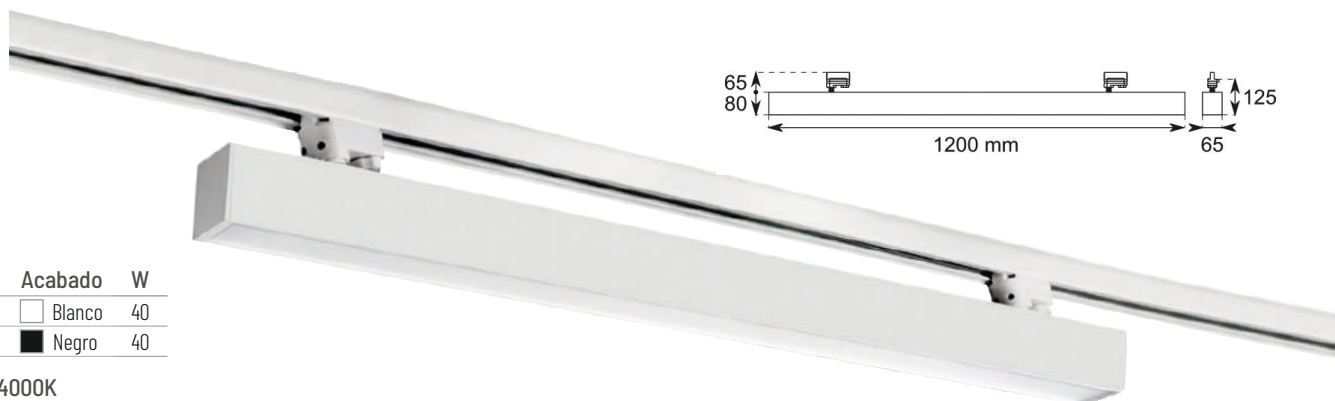

REG E

110°

TL-6016 50W	Acabado	W
TL6016-50W-01	Blanco	50
TL6016-50W-19	Negro	50

● 3000K ● 4000K

Lúmenes:
Aplicación: 5000 lm
Chip: 6500 lm

TL-6016 40W	Acabado	W
TL6016-40W-01	Blanco	40
TL6016-40W-19	Negro	40