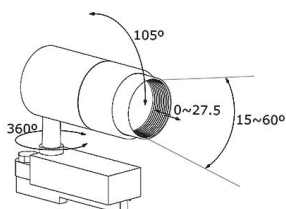

FOTOMETRÍAS