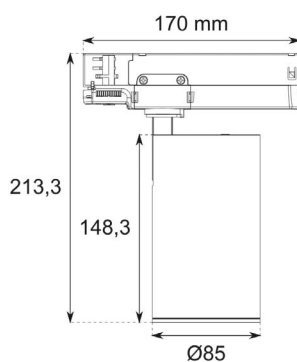

FF 120 lm/W

Opcion:

12V/24V OPCIÓN WiFi

REG E

TL-15	Acabado	W
TL15-35W-01	Blanco	35
TL15-35W-19	Negro	35

● 3000K ● 4000K

Ø85 x H:220 mm

ACCESORIOS TL 15