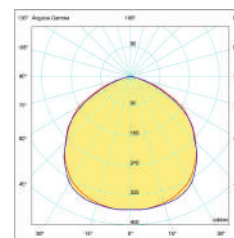

FOTOMETRÍA