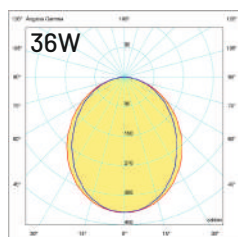

Opcion:
OPCIÓN
WiFi
REG E

TL-5005 36W Acabado W
TL5005-36W-01 ☐ Blanco 36

☐ 4200K ☐ 6000K

Lúmenes:
Aplicación: 2560 lm
Chip: 3300 lm