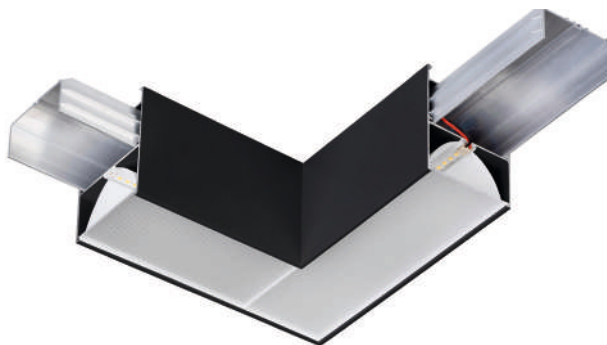

CONECTOR "L"

Acabado W

CONEX 90 6016-01	Blanco	10
CONEX 90 6016-19	Negro	10
CONEX 90 6016-01 UGR 19	Blanco	10
CONEX 90 6016-19 UGR 19	Negro	10

● 3000K ● 4000K