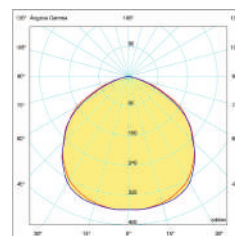

FOTOMETRÍA