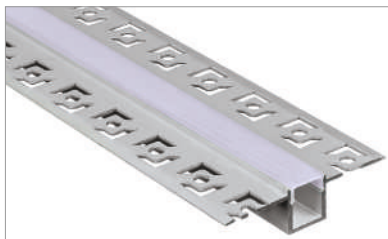

PERFIL LÍNEAS 1

Código	Descripcion
Líneas 1	Perfil Aluminio