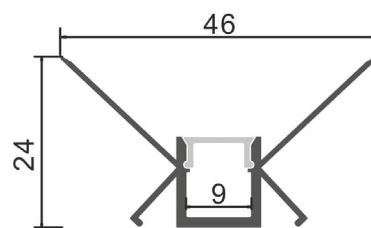

Código	Descripción	Acabado	Longitud
Líneas 1	Perfil Aluminio	Anodizado	2000 mm
DPO Líneas 1	Difusor Plástico	Opalizado	2000 mm
T Líneas 1	Tapa Final	Blanco	

Unidad mínima:
Barra de 2 m

PERFIL LÍNEAS 2

- * Perfil de extrusión de aluminio PARA EMPOTRAR en esquinas interiores
- * Para empotrar en escayola
- * Para tira led de hasta 8 mm