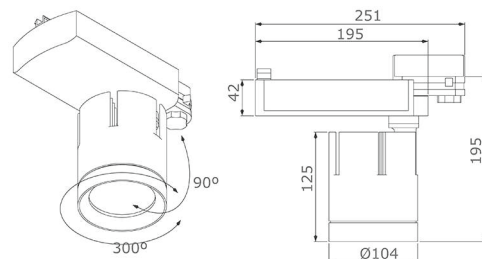

● 3000K ● 4000K ● 5000K

Lúmenes:

Aplicación: 2722 lm

Chip: 3900 lm

FOTOMETRÍAS

Principal

Opciones

TRACK LIGHT LED COB TL-08 40W