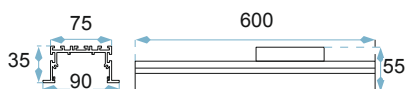

CRI **FP**
>80 >0.9

IP **RoHS**
20

CE

FF **120**
lm/W

70°

Opcion:

12V/24V **OPCIÓN**
WiFi

REG **E**

6007 24W	Acabado	W
6007-24W-01	Blanco	24
6007-24W-19	Negro	24

● 4000K o ● 5000K

Lúmenes: 2880 lm

6007 40W	Acabado	W
6007-40W-01	Blanco	40
6007-40W-19	Negro	40

● 4000K o ● 5000K

Lúmenes: 4880 lm

6007 50W	Acabado	W
6007-50W-01	Blanco	50
6007-50W-19	Negro	50

● 4000K o ● 5000K

Lúmenes: 6000 lm