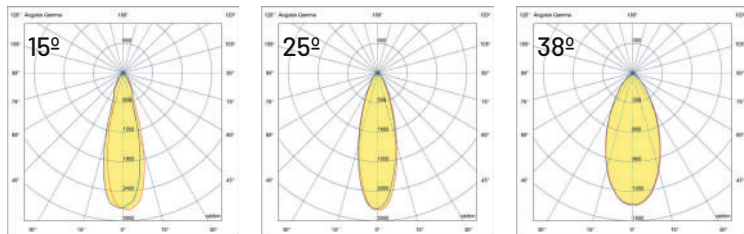

TRACK LIGHT LED COB TL-09C 30W

CREE LED

CRI >90 FP >0.9 IP 20

Opcion:

OPCIÓN

WiFi

REG E

TL-09-30W	Acabado	W
TL09C-30W-01	Blanco	30
TL09C-30W-19	Negro	30

3000K 4000K

Lúmenes:

Aplicación: 2000 lm

Chip: 2800 lm

FOTOMETRÍAS

Principal 38° Opciones 15° 25°