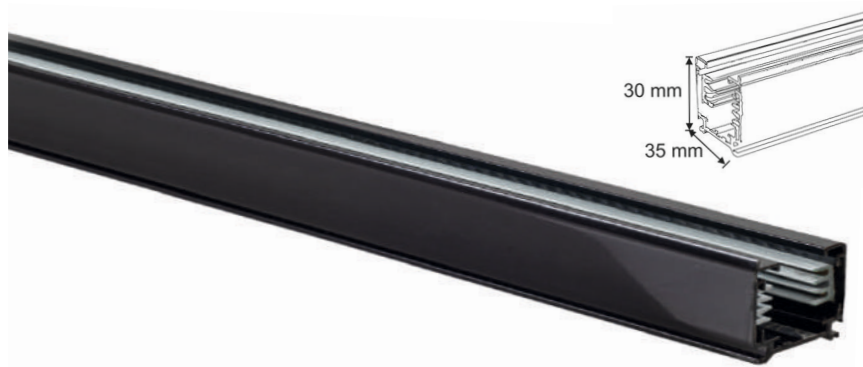

Chip: 5700 lm

FOTOMETRÍA

CARRIL ELECTRIFICADO	Largo	Acabado
CTL-1000-01	1000 mm	Blanco
CTL-1000-19	1000 mm	Negro
CTL-2000-01	2000 mm	Blanco
CTL-2000-19	2000 mm	Negro
CTL-3000-01	3000 mm	Blanco
CTL-3000-19	3000 mm	Negro