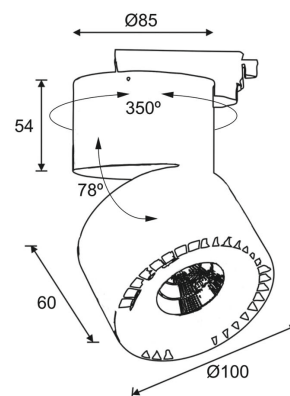

Chip: 2800 lm

FOTOMETRÍAS

Principal 38° Opciones 15° 25°

TRACK LIGHT LED COB TL-10RL 45W

CREE LED

CRI >90 FP >0.9

IP 20 RoHS

Opcion: