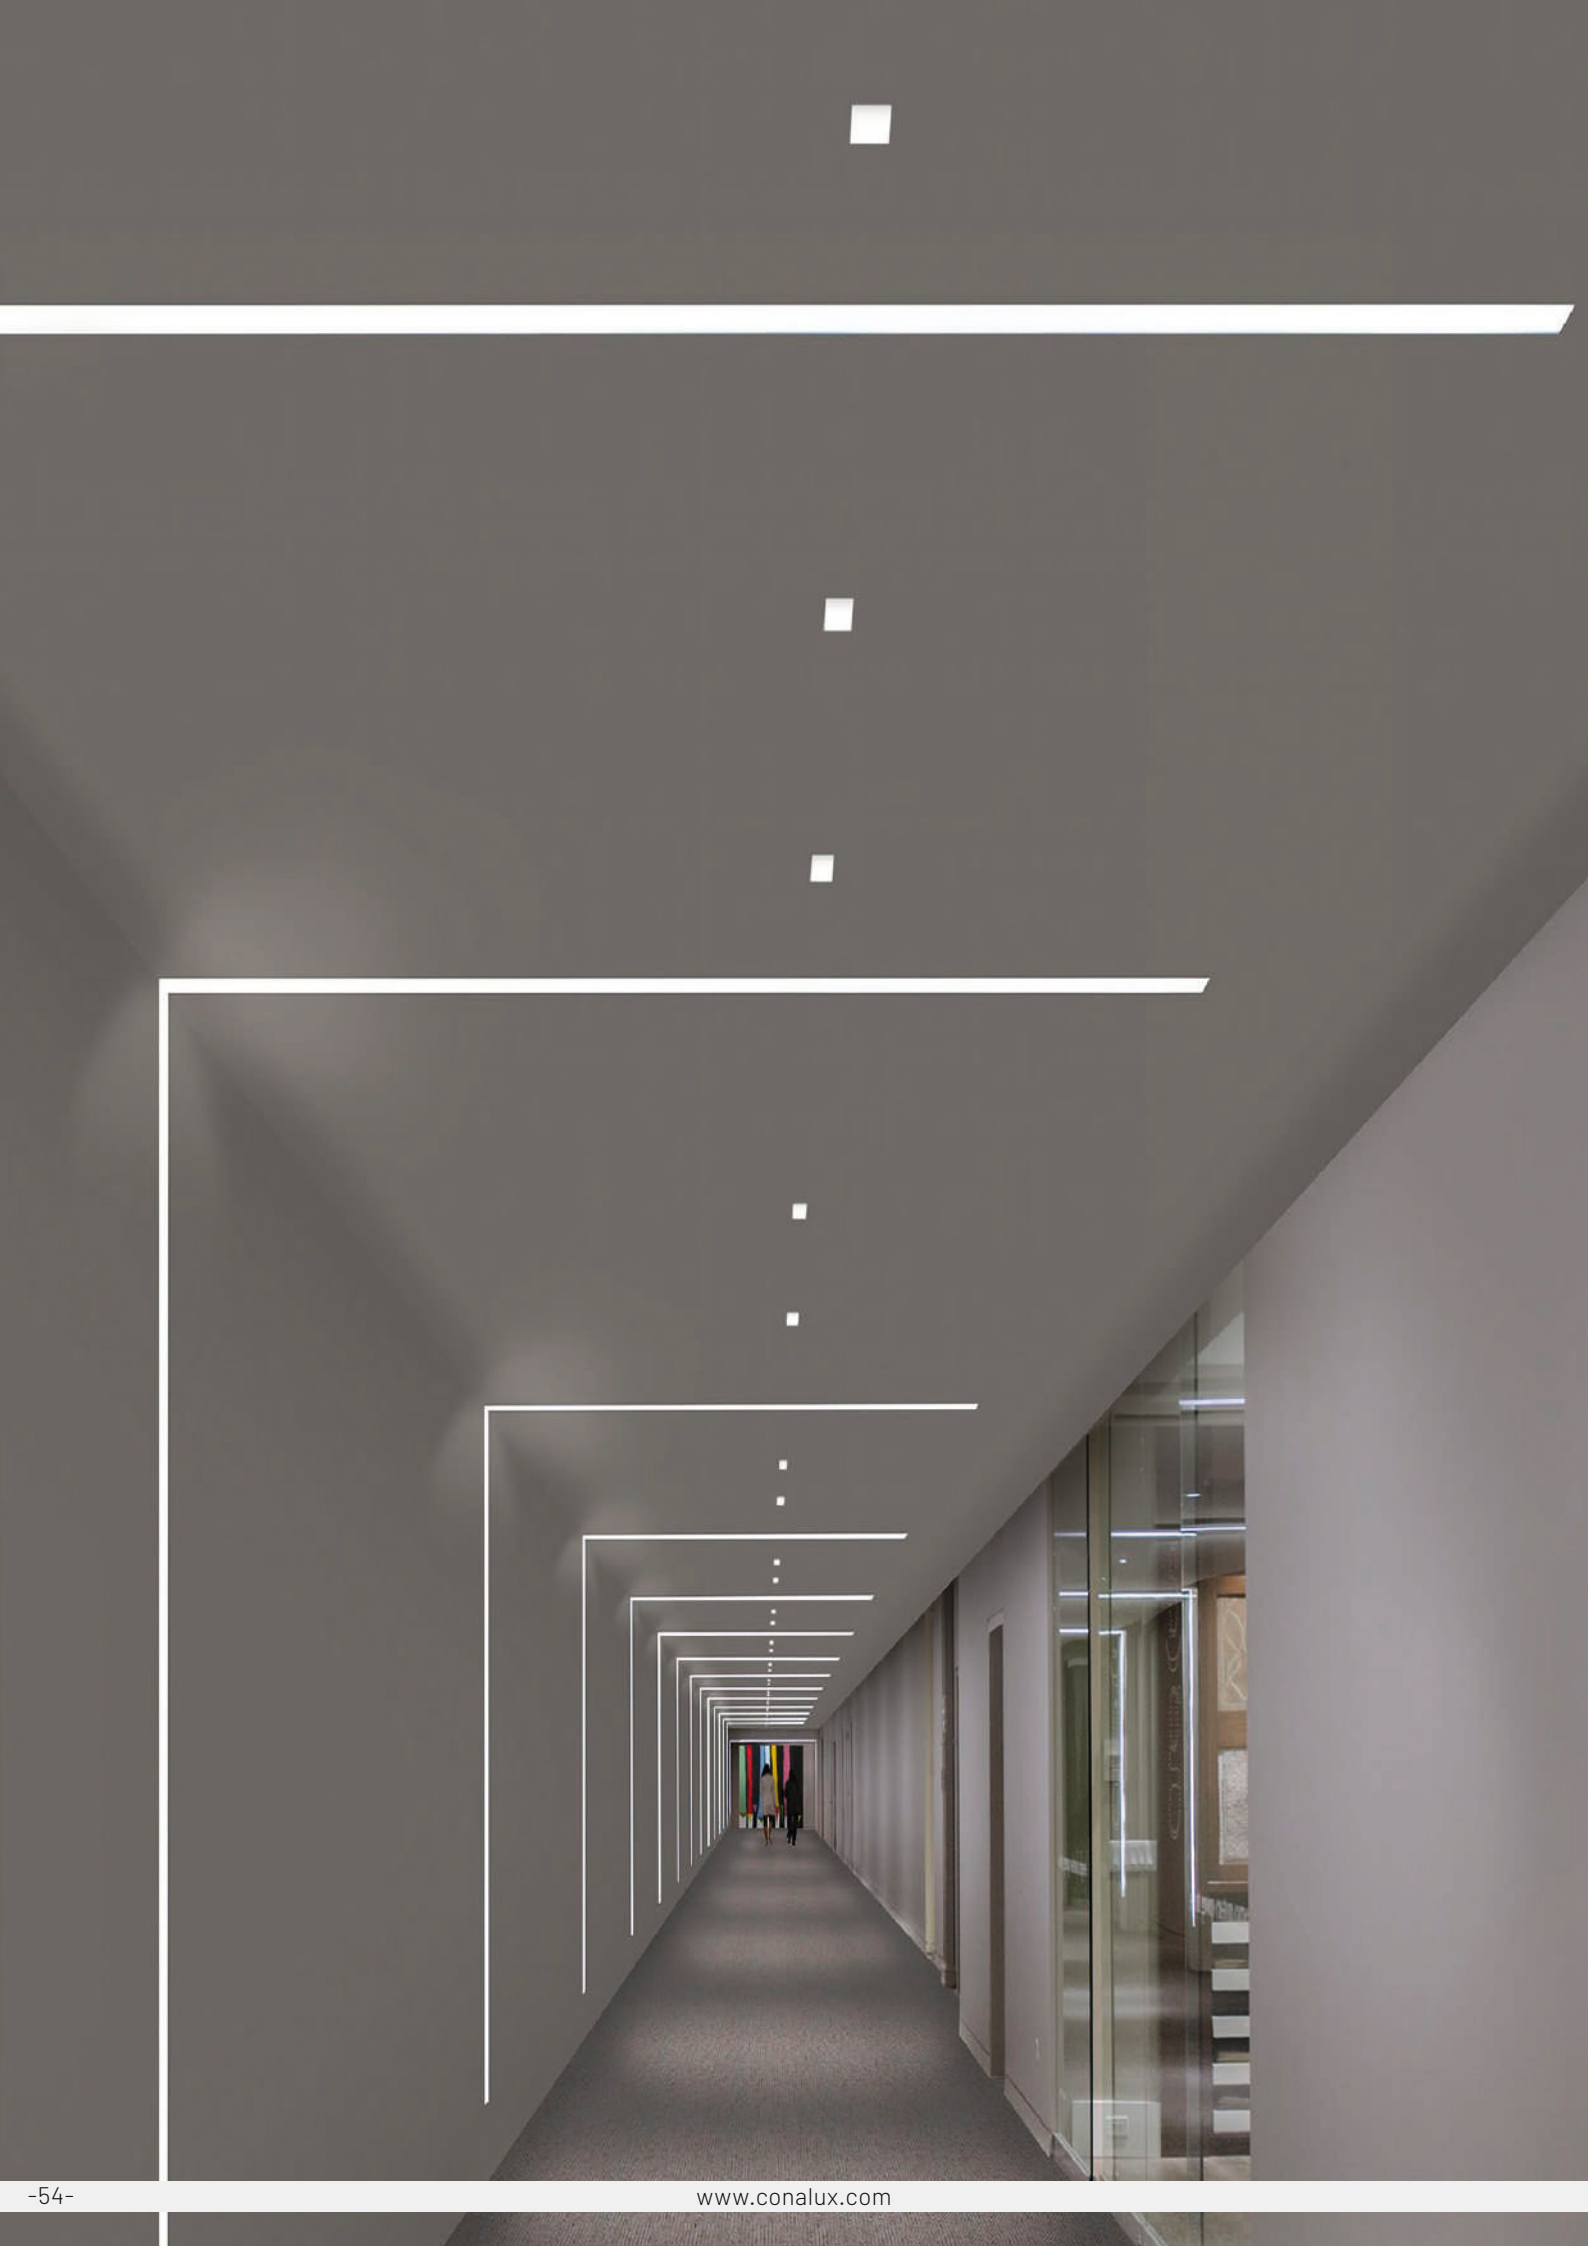

C1-6007 CONECTOR RECTO
C1-6007

en tu almacén de material eléctrico

PERFILERIA DE ALUMINIO

Unidad mínima:
Barra de 2 m

PERFIL LÍNEAS 1

- * Perfil de extrusión de aluminio PARA EMPOTRAR y hacer líneas rectas
- * Para empotrar en escayola
- * Para tira led de hasta 12 mm