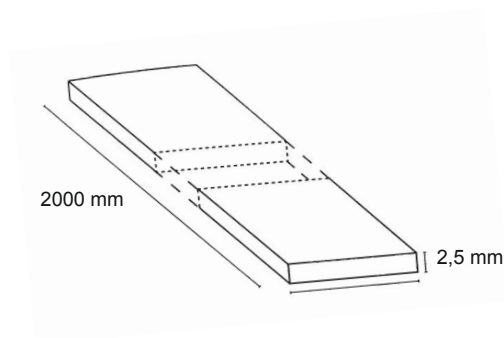

Unidad mínima:
Barra de 2 m