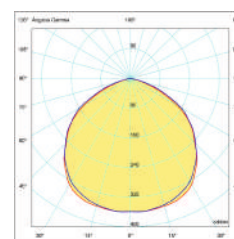

Chip: 5700 lm

FOTOMETRÍA

CARRIL ELECTRIFICADO	Largo	Acabado
CTL-1000-01	1000 mm	Blanco
CTL-1000-19	1000 mm	Negro
CTL-2000-01	2000 mm	Blanco
CTL-2000-19	2000 mm	Negro
CTL-3000-01	3000 mm	Blanco
CTL-3000-19	3000 mm	Negro