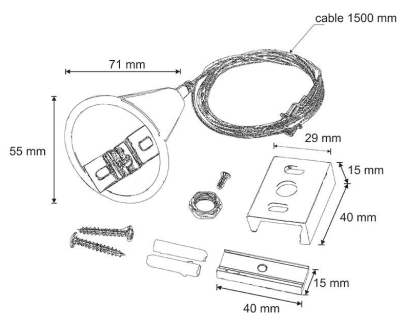

KIT DE SUSPENSIÓN	Acabado
KIT-TL-01	Blanco
KIT-TL-19	Negro