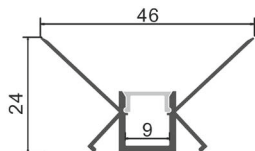

PERFIL LÍNEAS 2

Código	Descripcion
Líneas 2	Perfil Aluminio