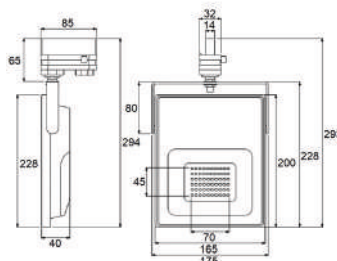

Chip: 3280 lm

FOTOMETRÍA

TL P6000 50W

CRI **FP**
>80 **>0.9**

IP **FF**
20

RoHS

CE

Opción: