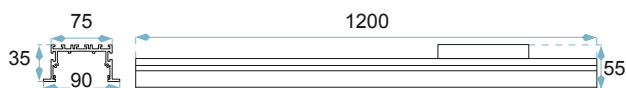

6007 40W	Acabado	W
6007-40W-01	Blanco	40
6007-40W-19	Negro	40

● 4000K o ● 5000K

Lúmenes: 4880 lm