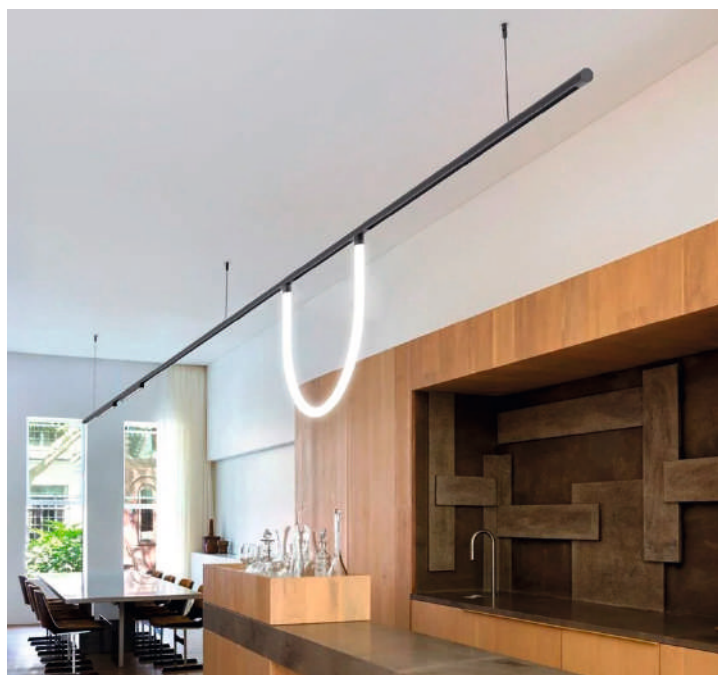

Lúmenes:
Chip: 700 lm
Aplicación: 500 lm

Ø85 x H:75 mm

NEON 360° PARA CARRIL MAGNÉTICO

MAGNÉTICO

OSRAM

CRI 90 48V

NEON 360°	Mtrs	W
NEON 360 3000K	1,5 m	30
NEON 360 4000K	1,5 m	30

● 3000K ● 4000K