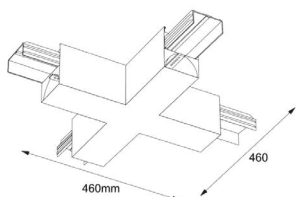

CONECTOR "X"

Acabado W

CONEXX 6016-01	Blanco	10
CONEXX 6016-19	Negro	10

● 3000K ● 4000K