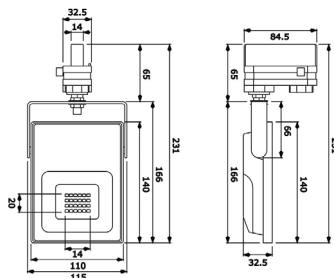

TLP6000 10W	Acabado	W
TLP6000-10W-01	Blanco	10
TLP6000-10W-19	Negro	10
TLP6000-10W-04	Gris	10

● 3000K ● 4000K ● 5000K

Lúmenes:

Aplicación: 927 lm

Chip: 1140 lm