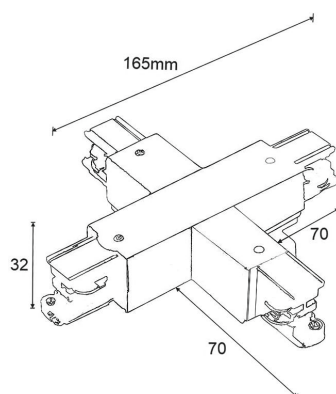

DERIVACIÓN "X" CON ALIMENTACIÓN Acabado

DXTL-4C-01	☐ Blanco
DXTL-4C-19	☒ Negro