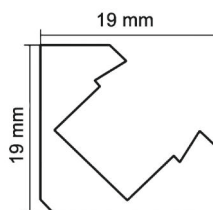

PERFIL A19

Código	Descripcion
A19-2m	Perfil Aluminio Anonizado