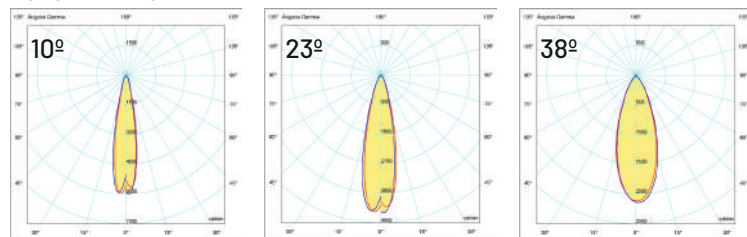

FOTOMETRÍAS