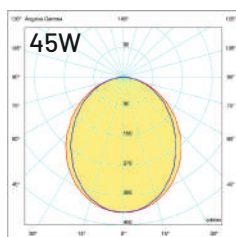

TL-5005 45W Acabado W
TL5005-45W-01 ☐ Blanco 45

☐ 4200K ☐ 6000K

Lúmenes:
Aplicación: 2560 lm
Chip: 3300 lm