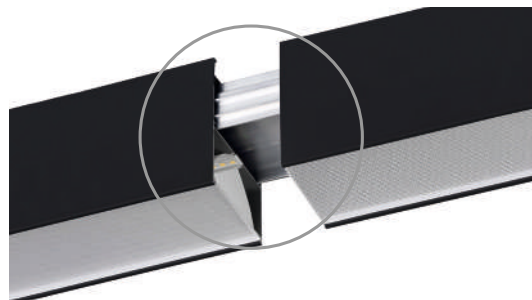

● 3000K ● 4000K

Lúmenes:

Aplicación: 6500 lm / Chip: 5000 lm

UNIÓN

UNIÓN 6016

UNIÓN+CABLEADO

UNIÓN+CABLE 6016

CONECTOR "T"