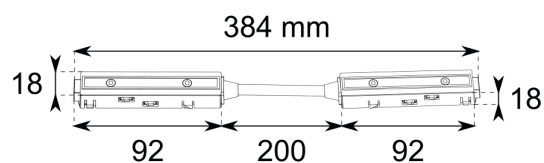

UNIÓN "R" - S

CONECTOR	Acabado
R-UNIÓN-S-01	Blanco
R-UNIÓN-S-19	Negro