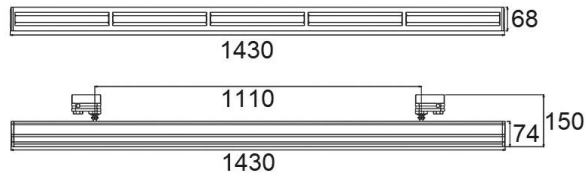

TRACK LIGHT LINEAL

Opción:
OPCIÓN
WiFi
REG **E**

TL-6008 75W Acabado W
TL6008-75W-01 ☐ Blanco 75

● 4000K ● 5000K

Lúmenes:
Aplicación: 8270 lm
Chip: 9750 lm

TRACK LIGHT LINEAL

TRIDONIC
DRIVER

Opción:
OPCIÓN
WiFi
REG **E**

Principal

Opciones

TL-LINE 50W Acabado W
TL-LINE-50W-01 ☐ Blanco 50

● 4000K

Lúmenes:
Aplicación: 6000 lm
Chip: 7500 lm