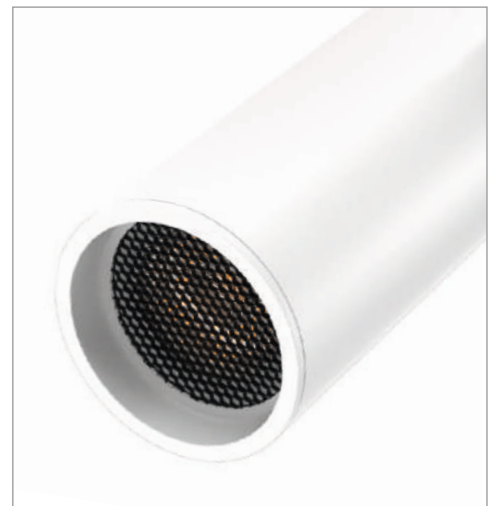

Rejilla Panal	Acabado
RTL15-19	☒ Negro