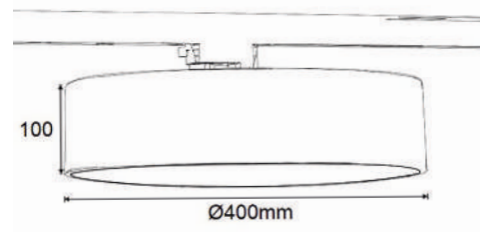

FOTOMETRÍA