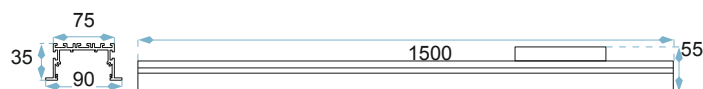

● 4000K o ● 5000K

Lúmenes: 6000 lm

CONECTOR "L"		Acabado	W
CL-6007-01	<input type="checkbox"/>	Blanco	10
CL-6007-19	<input checked="" type="checkbox"/>	Negro	10

● 4000K o ● 5000K

Lúmenes chip: 1000 lm

CONECTOR "T"		Acabado	W
CT-6007-01	<input type="checkbox"/>	Blanco	15
CT-6007-19	<input checked="" type="checkbox"/>	Negro	15