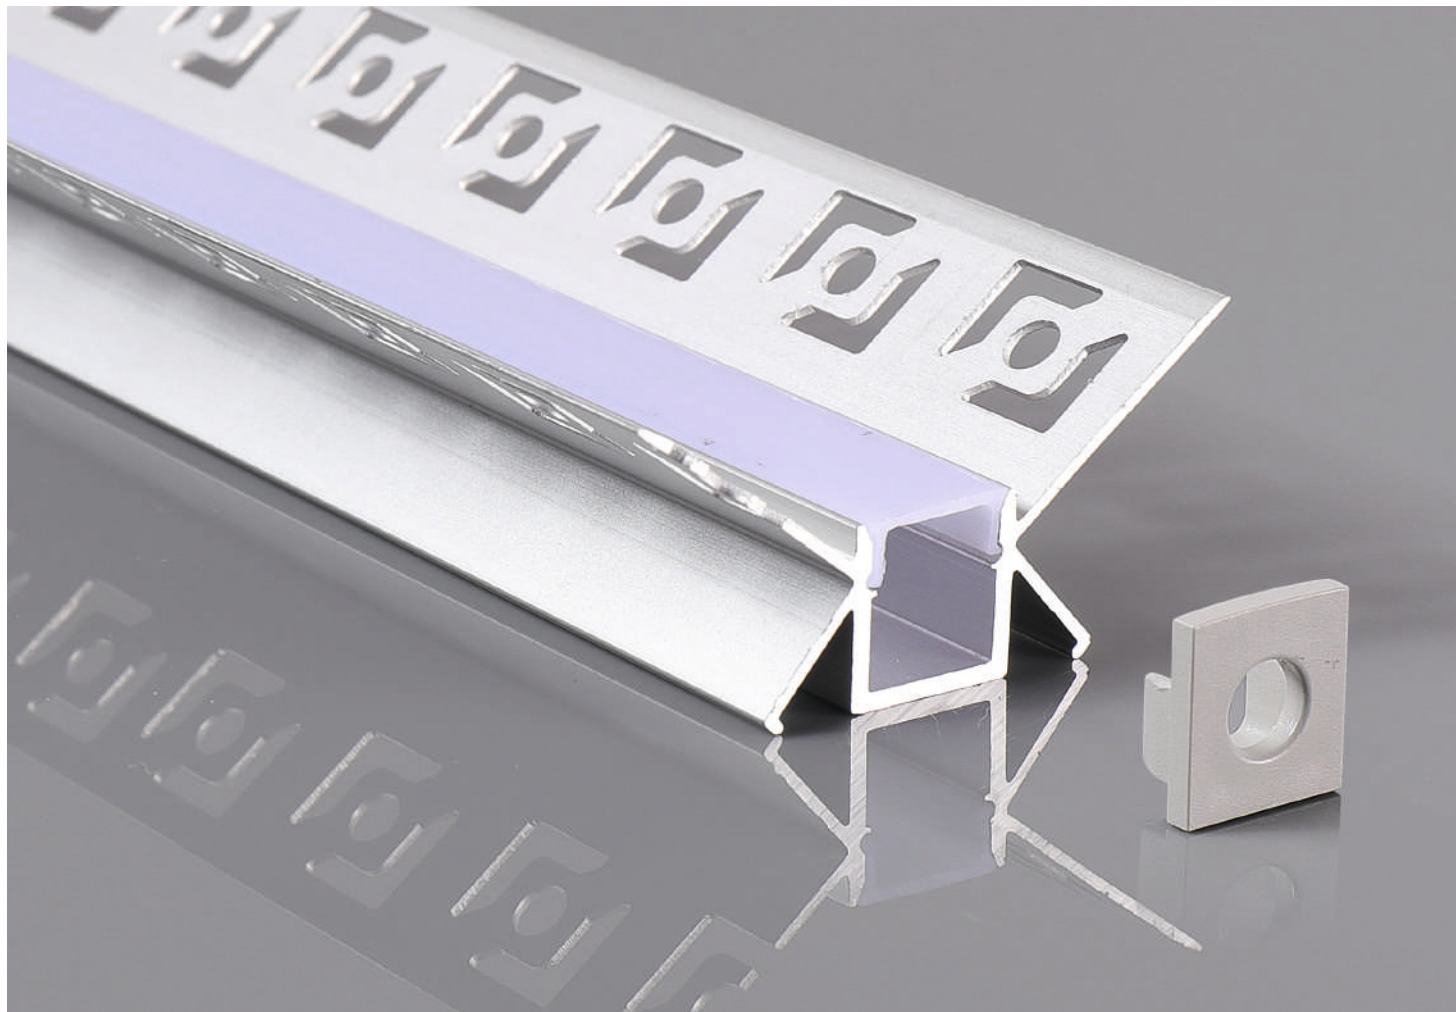

C1-6007 CONECTOR RECTO
C1-6007

en tu almacén de material eléctrico

PERFILERIA DE ALUMINIO

Unidad mínima:
Barra de 2 m

PERFIL LÍNEAS 1

- * Perfil de extrusión de aluminio PARA EMPOTRAR y hacer líneas rectas
- * Para empotrar en escayola
- * Para tira led de hasta 12 mm

Código	Descripción	Acabado	Longitud
Líneas 1	Perfil Aluminio	Anodizado	2000 mm
DPO Líneas 1	Difusor Plástico	Opalizado	2000 mm
T Líneas 1	Tapa Final	Blanco	

Unidad mínima:
Barra de 2 m

PERFIL LÍNEAS 2

- * Perfil de extrusión de aluminio PARA EMPOTRAR en esquinas interiores
- * Para empotrar en escayola
- * Para tira led de hasta 8 mm