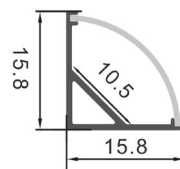

Unidad mínima:
Barra de 2 m

Grapa metálica de sujeción