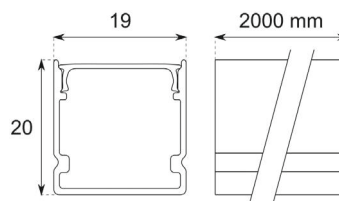

Unidad mínima:
Barra de 2 m

* Válido para tiras de 220V