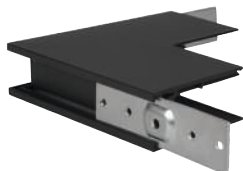

1 M = L:1000 x W:26,3 x H:53,7 mm

2 M = L:2000 x W:26,3 x H:53,7 mm

ACCESORIOS

Conexión L

* Para realizar conexiones 90°

Conexión P

* Para realizar conexiones entre pared y techo

ACCESORIOS	Descripción	Acabado
RAC-01-L	Conexión "L" Horizontal	<input type="checkbox"/> Blanco
RAC-19-L	Conexión "L" Horizontal	<input checked="" type="checkbox"/> Negro
RAC-01-P	Conexión "P" Vertical (Pared-Techo)	<input type="checkbox"/> Blanco
RAC-19-P	Conexión "P" Vertical (Pared-Techo)	<input checked="" type="checkbox"/> Negro