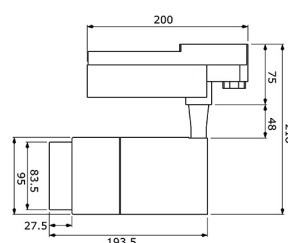

IP 20 **RoHS**

Opción:

OPCIÓN **WiFi**

REG **E**

TL-14-30W	Acabado	Tª Color	W
TLZ14-30W-01	Blanco	4000K	30
TLZ14-30W-19	Negro	4000K	30

● 4000K

Lúmenes:
Aplicación: 2358 lm
Chip: 3078 lm

FOTOMETRÍAS