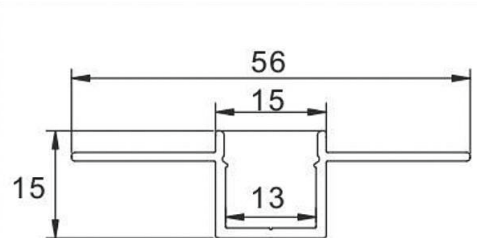

C1-6007 CONECTOR RECTO
C1-6007

en tu almacén de material eléctrico

PERFILERIA DE ALUMINIO

Unidad mínima:
Barra de 2 m

PERFIL LÍNEAS 1

- * Perfil de extrusión de aluminio PARA EMPOTRAR y hacer líneas rectas
- * Para empotrar en escayola
- * Para tira led de hasta 12 mm