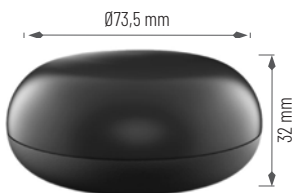

CONTROLADOR WIFI-IR UNIVERSAL

Convertidor de señal WIFI-IR con 360° de emisión IR. Permite controlar los distintos dispositivos que funcionan con un mando infrarrojo. Permite personalizar dispositivos que no estén en nuestra base de datos, clonando la señal de su mando actual. Disponemos de una amplia base de datos de dispositivos tales como: TV, Aire Acondicionado, Hifi, Home Cinema, Ventiladores, DVD, SAT, TDT. Funciona alimentándolo con un USB 5V y la App Conalux WiFi.

Ref.	Medidas	Acabado	P.V.
CONTROLADOR WIFI-IR UNIVERSAL	Ø73,5 x L32mm	Blanco	23,80 €