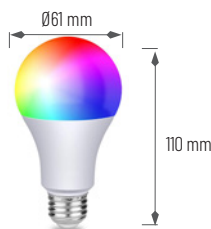

Lámpara LED, controlada mediante móvil por WIFI. CDC: permite cambiar la temperatura color desde 2800K hasta 6200K; así como su intensidad lumínica. También tendremos la opción de darle cualquier color que la gama RGB nos permita. Podremos sincronizar diversas bombillas para que cambien de luz a la vez. Medidas: 49,5 mm diámetro, 58 mm de largo.

Ref.	Medidas	Acabado	P.V.
L-GU10 RGBCDC-WIFI	Ø49,5 x L58 mm	Blanco	15.00 €

900 Lm **W** 9 

L-E27 RGBCDC 9W-WIFI

Lámpara 9W, podemos controlar por completo esta lámpara. CDC: permite cambiar la temperatura color desde 2800K hasta 6200K; así como su intensidad lumínica. También tendremos la opción de darle cualquier color que la gama RGB nos permita. Podremos sincronizar diversas bombillas para que cambien de luz a la vez. Medidas: 61 mm diámetro, 110 mm de largo.