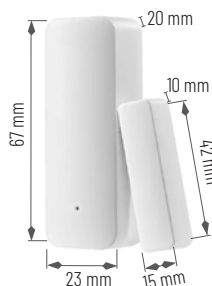

Ref.	Medidas	Acabado	P.V.
SCHUKO IP66 WIFI	155 x 111 x 83 mm	Gris	49.80 €

**DOBLE SCHUKO IP66 WIFI**

**TOMA SCHUKO DOBLE WIFI IP66 PARA USO EXTERIOR**

Para controlar el encendido y apagado total de cualquier producto que puedas conectar a este adaptador. Su uso es muy sencillo; enciende o apaga el producto que esté conectado una de sus tomas independientemente. Consumo máximo admitido hasta 16A total entre las dos tomas.

Ref.	Medidas	Acabado	P.V.
DOBLE SCHUKO IP66 WIFI	155 x 170 x 83 mm	Gris	<b>61.60 €</b>

**PG-01 - WIFI**

**CONTROLADOR ABRE PUERTA GARAJE WIFI**

Dispositivo que nos permite controlar nuestra apertura y cierre de una puerta de garaje o cualquier puerta que disponga de un contacto libre de potencial para actuar. Dispone de un final de carrera magnético externo para indicar que la puerta esta en posición cerrada. Salida dos hilos para contacto libre potencial. Alimentación 220VAC.

Ref.	Medidas	Acabado	P.V.
PG-01-WIFI	90 x 40 x 25 mm	Negro	<b>46.20 €</b>

**DEC-MAG-WIFI**

**DETECTOR MAGNETICO WIFI**

Detector con contacto magnético, que te permite recibir mensajes en la APP en caso de intrusión, también te permite realizar funciones con la APP para poder actuar sobre otros dispositivos y así poder encender luces u otros dispositivos de disuasión.