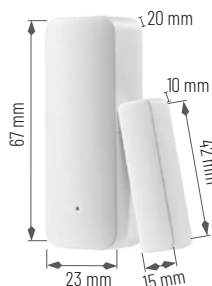

Ref.	Medidas	Acabado	P.V.
SCHUKO IP66 WIFI	155 x 111 x 83 mm	Gris	49.80 €

DOBLE SCHUKO IP66 WIFI

TOMA SCHUKO DOBLE WIFI IP66 PARA USO EXTERIOR

Para controlar el encendido y apagado total de cualquier producto que puedas conectar a este adaptador. Su uso es muy sencillo; enciende o apaga el producto que esté conectado una de sus tomas independientemente. Consumo máximo admitido hasta 16A total entre las dos tomas.

Ref.	Medidas	Acabado	P.V.
DOBLE SCHUKO IP66 WIFI	155 x 170 x 83 mm	Gris	61.60 €

PG-01 - WIFI

CONTROLADOR ABRE PUERTA GARAJE WIFI

Dispositivo que nos permite controlar nuestra apertura y cierre de una puerta de garaje o cualquier puerta que disponga de un contacto libre de potencial para actuar. Dispone de un final de carrera magnético externo para indicar que la puerta esta en posición cerrada. Salida dos hilos para contacto libre potencial. Alimentación 220VAC.

Ref.	Medidas	Acabado	P.V.
PG-01-WIFI	90 x 40 x 25 mm	Negro	46.20 €

DEC-MAG-WIFI

DETECTOR MAGNETICO WIFI

Detector con contacto magnético, que te permite recibir mensajes en la APP en caso de intrusión, también te permite realizar funciones con la APP para poder actuar sobre otros dispositivos y así poder encender luces u otros dispositivos de disuasión.