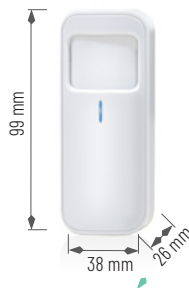

Ref.	Medidas	Acabado	P.V.
PG-01-WIFI	90 x 40 x 25 mm	Negro	46.20 €

DEC-MAG-WIFI

DETECTOR MAGNETICO WIFI

Detector con contacto magnético, que te permite recibir mensajes en la APP en caso de intrusión, también te permite realizar funciones con la APP para poder actuar sobre otros dispositivos y así poder encender luces u otros dispositivos de disuasión.

Ref.	Acabado	P.V.
DEC-MAG-WIFI	Blanco	25.90 €

DEC-PIR-WIFI

DETECTOR PIR WIFI

Detector de movimiento por PIR, que te permite recibir mensajes en la APP en caso de intrusión, también te permite realizar funciones con la APP para poder actuar sobre otros dispositivos y así poder encender luces u otros dispositivos de disuasión o realizar otras funciones de iluminación en salas o zonas de trabajo. Permite ajustar por funciones los tiempos de retardo del encendido.