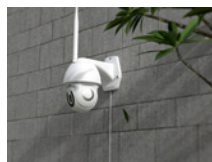

CAM-DOMO IP65 WIFI

Cámara de vigilancia, con función Domo que permite tener movimientos en la cámara, así como tener un área de vigilancia por intrusión en la zona de vigilancia de la cámara. Dispone de la opción de seguimiento de objeto y configurar alarmas a la APP. Dispone de entrada de SD 128Gb para almacenar datos. Con micrófono y altavoz.

Ref.	Medidas	Acabado	P.V.
CAM DOMO IP65 WIFI	170 x 170 x 100 mm	Blanco	123.00 €