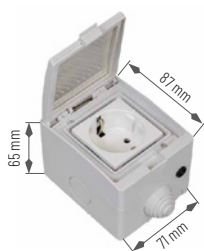

Ref.	Vatios	Medidas	Acabado	P.V.
T-SCHUKO-MONITOR	3500 W	50 x 50 x 65 mm	Blanco	19.30 €

REG-3SCHUKO-USB

REGLETA MÚLTIPLE 3 TOMAS SCHUKO+ 4-USB 5V

Regleta controlada mediante WIFI. Podremos controlar el encendido y apagado de todos los dispositivos conectados a esta regleta, independientemente en cada toma de esta regleta. Además contiene 4 tomas de USB de 5V carga rápida para la carga de móviles entre otros productos. Consumo máximo admitido hasta 3500W.

Ref.	Vatios	Medidas	Acabado	P.V.
REG-3SCHUKO-USB	3500 W	260 x 67 x 40 mm	Blanco	48.90 €

SCHUKO IP55 WIFI

TOMA SCHUKO WIFI IP55 PARA USO EXTERIOR

Para controlar el encendido y apagado total de cualquier producto que puedas conectar a este adaptador. Su uso es muy sencillo; enciende o apaga el producto que esté conectado a la toma. Consumo máximo admitido hasta 16A.