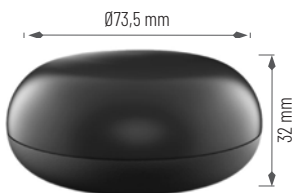

CONTROLADOR WIFI-IR UNIVERSAL

Convertidor de señal WIFI-IR con 360° de emisión IR. Permite controlar los distintos dispositivos que funcionan con un mando infrarrojo. Permite personalizar dispositivos que no estén en nuestra base de datos, clonando la señal de su mando actual. Disponemos de una amplia base de datos de dispositivos tales como: TV, Aire Acondicionado, Hifi, Home Cinema, Ventiladores, DVD, SAT, TDT. Funciona alimentándolo con un USB 5V y la App Conalux WiFi.

Ref.	Medidas	Acabado	P.V.
CONTROLADOR WIFI-IR UNIVERSAL	Ø73,5 x L32mm	Blanco	23,80 €