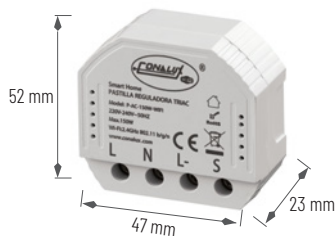

Ref.	Medidas	Acabado	P.V.
P-AC-ON/OFF WIFI 250W-LED	53 x 48 x 18 mm	Blanco	29.90 €

P-AC-TRIAC-150W-WIFI

PASTILLA REGULADORA TRIAC AC 150W WIFI+PUSH

Pastilla regulación por TRIAC + Encendido /Apagado.

Cualquier luminaria que se pueda regular mediante TRIAC, ahora podremos también hacerlo mediante el móvil. Podremos hacerlo de manera tradicional con un pulsador o mediante la aplicación móvil de manera simultánea. El vataje máximo para este producto es de 150W.

Ref.	Medidas	Acabado	P.V.
P-AC-TRIAC-150W-WIFI	52 x 47 x 23 mm	Blanco	43.20 €

DIMMER 1-10V WIFI

Dispositivo para el control mediante la APP de productos con control por señal 1-10V. Permite controlar productos de potencia Led. Soporta 5 dispositivos de potencia.