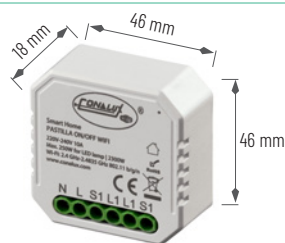

P-MOTORIZACIÓN-WIFI

Módulo pastilla para manejo de motor en dos direcciones, válido para aplicaciones de persianas, stores o aplicaciones que se necesiten dos direcciones de sentido de giro.

Ref.	Medidas	Acabado	P.V.
P-MOTORIZACIÓN-WIFI	46 x 46 x 18 mm	Blanco	41.50 €