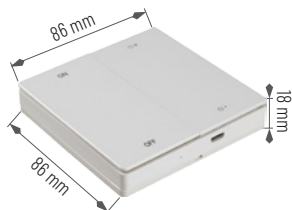

M-WIFI-MONOCOLOR

Mando RF monocolor Tira LED para controlador DIM-RGB-CW-WIFI. Mando 4 botones ON/OFF y dimmer para monocolor.

Ref.	Medidas	Acabado	P.V.
M-WIFI-MONOCOLOR	86 x 86 x 18 mm	Blanco	23.60 €