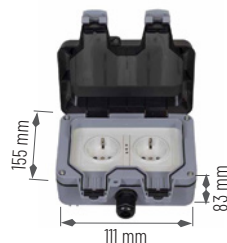

DOBLE SCHUKO IP66 WIFI

TOMA SCHUKO DOBLE WIFI IP66 PARA USO EXTERIOR

Para controlar el encendido y apagado total de cualquier producto que puedas conectar a este adaptador. Su uso es muy sencillo; enciende o apaga el producto que esté conectado una de sus tomas independientemente. Consumo máximo admitido hasta 16A total entre las dos tomas.

Ref.	Medidas	Acabado	P.V.
DOBLE SCHUKO IP66 WIFI	155 x 170 x 83 mm	Gris	61.60 €

PG-01 - WIFI

CONTROLADOR ABRE PUERTA GARAJE WIFI

Dispositivo que nos permite controlar nuestra apertura y cierre de una puerta de garaje o cualquier puerta que disponga de un contacto libre de potencial para actuar. Dispone de un final de carrera magnético externo para indicar que la puerta esta en posición cerrada. Salida dos hilos para contacto libre potencial. Alimentación 220VAC.