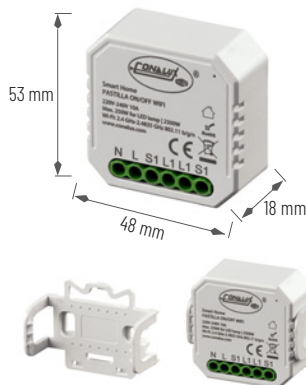

P-AC-ON/OFF WIFI 250W-LED

PASTILLA ON/OFF PUSH+WIFI Potencia 250W LED

Podrás encender y apagar desde tu teléfono móvil nuestras luminarias. También tendrás acceso al pulsador para que puedas controlar la luminaria de la manera tradicional o mediante el móvil. Puedes conectar varios dispositivos a la vez y su vataje máximo es de 250W.

Ref.	Medidas	Acabado	P.V.
P-AC-ON/OFF WIFI 250W-LED	53 x 48 x 18 mm	Blanco	29.90 €