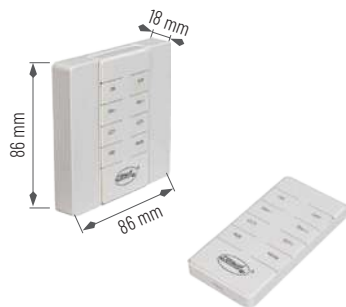

M-WIFI-RGB+CDC

Mando RF RGB+CDC Tira LED para controlador DIM-RGB-CW-WIFI. Mando 8 botones regulación ON/OFF, RGB y CDC.

Ref.	Medidas	Acabado	P.V.
M-WIFI-RGB+CDC	86 x 86 x 18 mm	Blanco	27.90 €