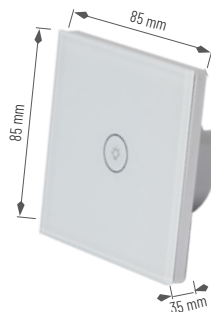

PANEL-CUNIV-1-ON/OFF-WIFI

PANEL ON/OFF 1 SALIDA PARA CAJA UNIVERSAL CON WIFI

Panel de control táctil para poder encender y apagar mediante pulsación o mediante la APP móvil. Podemos conectar 1 circuito a la salida de este panel. Posibilidad de conectar aparatos hasta un máximo de 800 W.

Ref.	Vatios	Medidas	Acabado	P.V.
PANEL-CUNIV-1 ON/OFF-WIFI	800 W	86 x 86 x 35 mm	Blanco	36.80 €