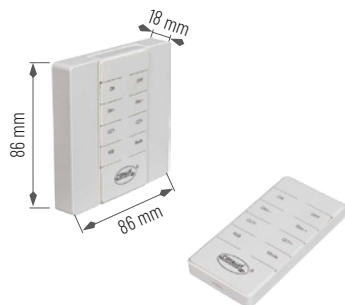

M-WIFI-RGB+CDC

Mando RF RGB+CDC Tira LED para controlador DIM-RGB-CW-WIFI. Mando 8 botones regulación ON/OFF, RGB y CDC.

Ref.	Medidas	Acabado	P.V.
M-WIFI-RGB+CDC	86 x 86 x 18 mm	Blanco	27.90 €