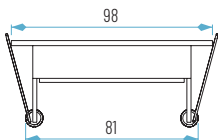

54210-02 con GU10