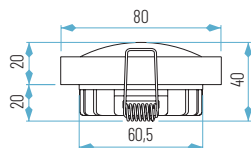

RESULTADOS FOTOMÉTRICOS para las referencias 54027