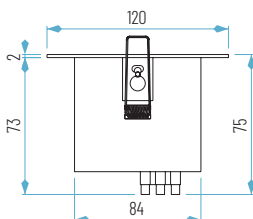

EMPOTRABLES CARDÁN

120 x 120 mm
95x 95 mm

OPCIONES **WiFi** **REG** **E**

01: Blanco

G: Gris

19: Negro

3008 (SIN lámpara)
53008 (con lámpara LED GU10)
73008 (con MÓDULO PLANO)

SIN LÁMPARA

Ref.	Acabado	Material	P.V.
3008-G	Gris	Acero	13,50 €
3008-01	Blanco	Acero	13,50 €
3008-19	Negro	Acero	13,50 €

CON LÁMPARA LED GU10

7W

- 2700K
- 3000K
- 4000K
- 6000K

7W Dimmable

- 2700K
- 3000K
- 4000K

7W Dimmable
(TRIAC-AC)

Ref.	7W	7W Dimmable (TRIAC-AC)
53008-G	15,07 €	18,90 €
53008-01	15,07 €	18,90 €
53008-19	15,07 €	18,90 €

CON MÓDULO PLANO

- 2700K
- 3000K
- 4000K
- 5000K

Ref.	6W
73008-G	20,90 €
73008-01	20,90 €
73008-19	20,90 €