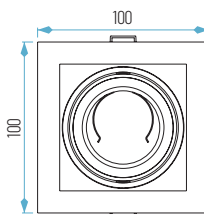

EMPOTRABLES

100 x 100 mm
83 x 83 mm

OPCIONES **WiFi** **REG** **E**

01: Blanco

4206 (SIN lámpara)
54206 (con lámpara LED GU10)
64206 (con MÓDULO)
74206 (con MÓDULO PLANO)

SIN LÁMPARA

Ref.	Acabado	P.V.
4206-01	Blanco	9,95 €

CON LÁMPARA LED GU10

7W

- 2700K
- 3000K
- 4000K
- 6000K

7W Dimmable

- 2700K
- 3000K
- 4000K

7W Dimmable
(TRIAC-AC)

Ref.	7W	7W Dimmable (TRIAC-AC)
54206-01	11,65 €	15,35 €

CON MÓDULO 7W o 12W

Principal

Opciones

- 2700K
- 3000K
- 4000K

Ref.	7W	12W
64206-01	26,78 €	30,43 €

CON MÓDULO PLANO

- 2700K
- 3000K
- 4000K
- 5000K

Ref.	6W
74206-01	17,35 €