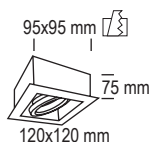

EMPOTRABLES CARDÁN

120 x 120 mm
95x 95 mm

OPCIONES **WiFi** **REG** **E**

01: Blanco

G: Gris

19: Negro

3008 (SIN lámpara)
53008 (con lámpara LED GU10)
73008 (con MÓDULO PLANO)

SIN LÁMPARA

Ref.	Acabado	Material	P.V.
3008-G	Gris	Acero	13,50 €
3008-01	Blanco	Acero	13,50 €
3008-19	Negro	Acero	13,50 €

CON LÁMPARA LED GU10

7W

- 2700K
- 3000K
- 4000K
- 6000K

7W Dimmable

- 2700K
- 3000K
- 4000K

7W Dimmable
(TRIAC-AC)

Ref.	7W	7W Dimmable (TRIAC-AC)
53008-G	15,07 €	18,90 €
53008-01	15,07 €	18,90 €
53008-19	15,07 €	18,90 €

CON MÓDULO PLANO

- 2700K
- 3000K
- 4000K
- 5000K

Ref.	6W
73008-G	20,90 €
73008-01	20,90 €
73008-19	20,90 €