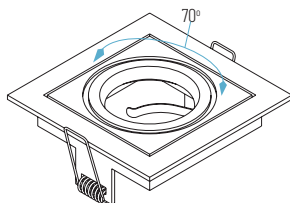

54210-02 con GU10