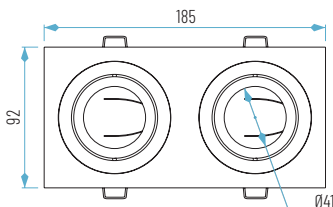

6138/2-23 con MÓDULO