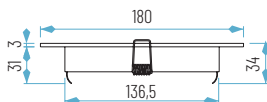

OPCIONES **WiFi** **REG** **E**

495 x 180 mm
465 x 150 mm

4140/3 (SIN lámpara)
5140/3 (con lámpara LED QR111)

23: Aluminio

SIN LÁMPARA

Ref.	Acabado	Material	P.V.
4140/3-23	Aluminio	Aluminio	55,50 €

4140/3-23