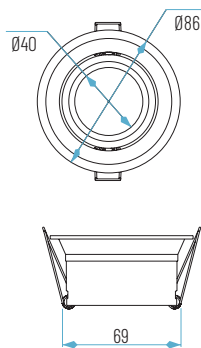

OPCIONES **WiFi** **REG** **E**

Ø86 mm
Ø75 mm

4200 (SIN lámpara)
54200 (con lámpara LED GU10)
64200 (con MÓDULO)
74200 (con MÓDULO PLANO)

□ 01: Blanco

■ 19: Negro

SIN LÁMPARA

Ref.	Acabado	P.V.
4200-01	Blanco	8,90 €
4200-19	Negro	8,90 €

CON LÁMPARA LED GU10

7W

- 2700K
- 3000K
- 4000K
- 6000K

7W Dimmable

- 2700K
- 3000K
- 4000K

7W Dimmable
(TRIAC-AC)

Ref.	7W	14,30 €
54200-01	10,75 €	14,30 €
54200-19	10,75 €	14,30 €

CON MÓDULO 7W o 12W

Principal

OPCIÓN

Opciones

- 2700K
- 3000K
- 4000K

Ref.	7W	12W
64200-01	26,33 €	29,88 €
64200-19	26,33 €	29,88 €

CON MÓDULO PLANO

- 2700K
- 3000K
- 4000K
- 5000K

Ref.	6W
74200-01	16,30 €
74200-19	16,30 €

4200-19