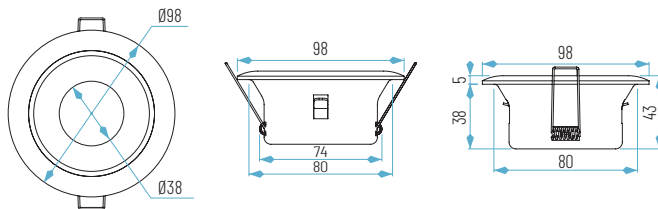

CON MÓDULO PLANO

● 2700K

● 3000K

● 4000K

● 5000K

Ref.	6W
74214-01-01	20,35 €
74214-01-14	20,35 €
74214-01-15	20,35 €
74214-01-18	20,35 €
74214-01-22	20,35 €

OPCIONES **WiFi** **REG** **E**

Ø68 mm