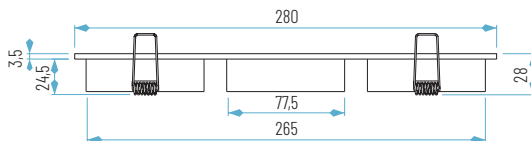

- 2700K
- 3000K
- 4000K
- 5000K

Ref.	6W
7138/3-01	51,20 €
7138/3-11	51,20 €
7138/3-23	51,20 €

EMPOTRABLES

186 x 186 mm
175 x 175 mm

OPCIONES **WiFi** **REG** **E**

- 11: Wengué
- 23: Aluminio

4138/4-23

- 4138/4 (SIN lámpara)
- 5138/4 (con lámpara LED GU10)
- 6138/4 (con MÓDULO)
- 7138/4 (con MÓDULO PLANO)