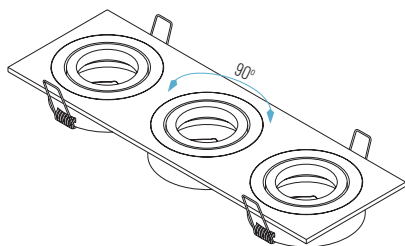

- 2700K
- 3000K
- 4000K
- 5000K

Ref.	6W
7138/3-01	51,20 €
7138/3-11	51,20 €
7138/3-23	51,20 €

EMPOTRABLES

186 x 186 mm
175 x 175 mm

OPCIONES **WiFi** **REG** **E**

- 11: Wengué
- 23: Aluminio

4138/4-23

- 4138/4 (SIN lámpara)
- 5138/4 (con lámpara LED GU10)
- 6138/4 (con MÓDULO)
- 7138/4 (con MÓDULO PLANO)