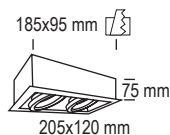

53009-19
con GU10

EMPOTRABLES CARDÁN

289 x 120 mm
270 x 95 mm

OPCIONES **WiFi** **REG** **E**

G: Gris

3010-G

53010-G
con GU10

3010 (SIN lámpara)
53010 (con lámpara LED GU10)
73010 (con MÓDULO PLANO)