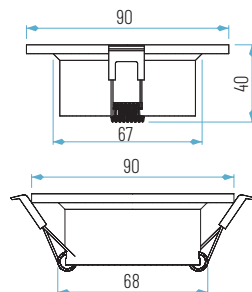

• A los empotrables ref. 701-702 se le puede añadir un aro embellecedor con diferentes opciones de acabado:

OPCIONES AROS EMBELLECEDORES

Ref.	Acabado	P.V.
AROEMB1-01	Blanco	5,95 €
AROEMB1-02	Níquel satinado	5,95 €
AROEMB1-19	Negro	5,95 €
AROEMB1-29	Negro cromo	5,95 €