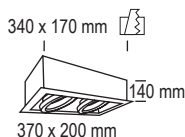

EMPOTRABLES CARDÁN CON LÁMPARA LED QR111

370x 200 mm
340 x 170 mm

OPCIONES **WiFi** **REG** **E**

- G: Gris
- N: Negro

3014/2 (SIN lámpara)
5014/2 (con lámpara LED QR111)

SIN LÁMPARA

Ref.	Acabado	Material	P.V.
3014/2-G	Gris	Acero	36,40 €
3014/2-N	Negro	Acero	36,40 €

Temperatura de color:
LED QR111/15W: 3000K,
4000K y 6000K

CON LÁMPARA QR111 15W

36°

CRI
>80

Triac-AC

- 3000K
- 4000K
- 6000K

Ref.	Tª	15W
5014/2-G + LED QR111 3K	●	92,40 €
5014/2-G + LED QR111 4K	●	92,40 €
5014/2-G + LED QR111 6K	●	92,40 €
5014/2-N + LED QR111 3K	●	92,40 €
5014/2-N + LED QR111 4K	●	92,40 €
5014/2-N + LED QR111 6K	●	92,40 €