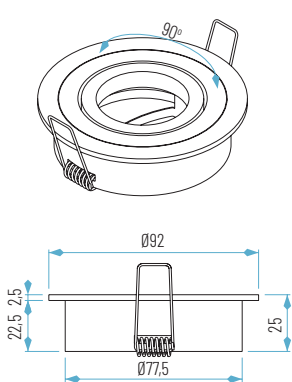

5139/1-11 con GU10

6139/1-23 con MÓDULO

EMPOTRABLES

Ø84 mm
Ø75 mm

OPCIONES **WiFi** **REG** **E**

4000-05

4000 (SIN lámpara)
54000 (con lámpara LED GU10)
64000 (con MÓDULO)
74000 (con MÓDULO PLANO)

SIN LÁMPARA