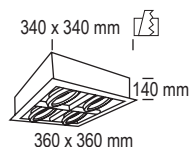

OPCIONES **WiFi** **REG** **E**

180 x 180 mm
Ø150 mm

4140/1 (SIN lámpara)
5140/1 (con lámpara LED QR111)

01: Blanco
 23: Aluminio

SIN LÁMPARA

Ref.	Acabado	Material	P.V.
4140/1-01	Blanco	Aluminio	22,00 €
4140/1-23	Aluminio	Aluminio	22,00 €