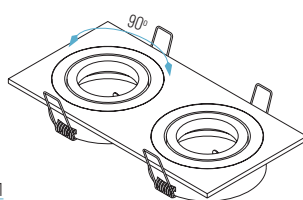

6138/2-23 con MÓDULO