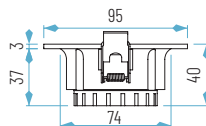

EMPOTRABLES

95 x 95 x H40 mm
Ø80 mm

OPCIONES **WiFi** **REG** **E**

☐ 01: Blanco

- 4130/1 (SIN lámpara)
- 54130/1 (con lámpara LED GU10)
- 64130/1 (con MÓDULO)
- 74130/1 (con MÓDULO PLANO)

SIN LÁMPARA

Ref.	Acabado	P.V.
4130/1-01	Blanco	6,40 €

CON LÁMPARA LED GU10

7W

● 2700K

● 3000K

● 4000K

● 6000K

7W Dimmable

● 2700K

● 3000K

● 4000K

7W Dimmable
(TRIAC-AC)

Ref.	7W	7W Dimmable (TRIAC-AC)
54130/1-01	8,10 €	11,80 €

CON MÓDULO 7W o 12W

Principal

OPCIÓN

Opciones

● 2700K

● 3000K

● 4000K

Ref.	7W	12W
64130/1-01	23,63 €	27,28 €

CON MÓDULO PLANO

● 2700K

● 3000K

● 4000K

● 5000K

Ref.	6W
74130/1-01	13,80 €