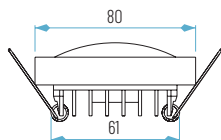

RESULTADOS FOTOMÉTRICOS para las referencias 54027