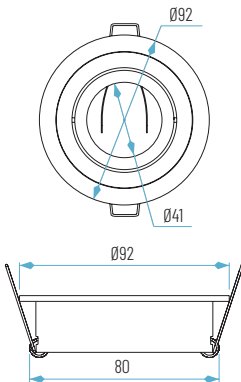

5139/1-11 con GU10

6139/1-23 con MÓDULO

EMPOTRABLES

Ø84 mm
Ø75 mm

OPCIONES **WiFi** **REG** **E**

4000-05

4000 (SIN lámpara)
54000 (con lámpara LED GU10)
64000 (con MÓDULO)
74000 (con MÓDULO PLANO)

SIN LÁMPARA