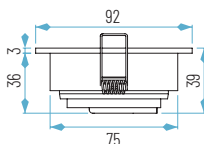

- 2700K
- 3000K
- 4000K

Ref.	7W	12W
64215-01	28,68 €	32,33 €

CON MÓDULO PLANO

- 2700K
- 3000K
- 4000K
- 5000K

Ref.	6W
74215-01	19,00 €

OPCIONES **WiFi** **REG** **E**

92 x 92 mm
Ø80 mm

- 4138/1 (SIN lámpara)
- 5138/1 (con lámpara LED GU10)
- 6138/1 (con MÓDULO)
- 7138/1 (con MÓDULO PLANO)