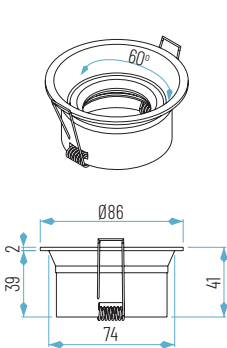

OPCIONES **WiFi** **REG** **E**

Ø86 mm
Ø75 mm

4200 (SIN lámpara)
54200 (con lámpara LED GU10)
64200 (con MÓDULO)
74200 (con MÓDULO PLANO)

□ 01: Blanco

■ 19: Negro

SIN LÁMPARA

Ref.	Acabado	P.V.
4200-01	Blanco	8,90 €
4200-19	Negro	8,90 €

CON LÁMPARA LED GU10

7W

- 2700K
- 3000K
- 4000K
- 6000K

7W Dimmable

- 2700K
- 3000K
- 4000K

7W Dimmable
(TRIAC-AC)

Ref.	7W	14,30 €
54200-01	10,75 €	14,30 €
54200-19	10,75 €	14,30 €

CON MÓDULO 7W o 12W

Principal

OPCIÓN

Opciones

- 2700K
- 3000K
- 4000K

Ref.	7W	12W
64200-01	26,33 €	29,88 €
64200-19	26,33 €	29,88 €

CON MÓDULO PLANO

- 2700K
- 3000K
- 4000K
- 5000K

Ref.	6W
74200-01	16,30 €
74200-19	16,30 €

4200-19