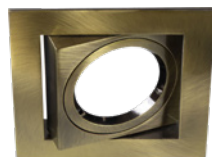

SIN LÁMPARA

Ref.	Acabado	P.V.
4210-01	Blanco	9,60 €
4210-02	Níquel	10,90 €
4210-03	Cuero	10,90 €

4210-03

CON LÁMPARA LED GU10

60° **CRI >80** 90°

7W

- 2700K
- 3000K
- 4000K
- 6000K

7W Dimmable (TRIAC-AC)

- 2700K
- 3000K
- 4000K

Ref. 7W 7W Dimmable (TRIAC-AC)

54210-01	11,30 €	15,00 €
54210-02	12,80 €	16,90 €
54210-03	12,80 €	16,90 €

CON MÓDULO 7W o 12W

Principal 36° **CRI >80** OPCIÓN 12V/24V

Opciones 15° 24°

- 2700K
- 3000K
- 4000K

Ref. 7W 12W

64210-01	26,48 €	30,13 €
64210-02	28,23 €	31,88 €
64210-03	28,23 €	31,88 €

CON MÓDULO PLANO

120° **CRI >80**

- 2700K
- 3000K
- 4000K
- 5000K

Ref. 6W

74210-01	17,00 €
74210-02	18,30 €
74210-03	18,30 €