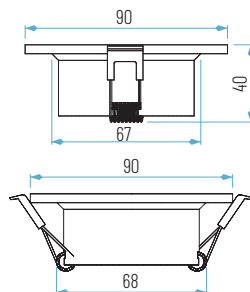

• A los empotrables ref. 719 y 729 se le puede añadir un aro embellecedor con diferentes opciones de acabado:

OPCIONES AROS EMBELLECEDORES

Ref.	Acabado	P.V.
AROEMB1-01	Blanco	5,95 €
AROEMB1-02	Níquel satinado	5,95 €
AROEMB1-19	Negro	5,95 €
AROEMB1-29	Negro cromo	5,95 €