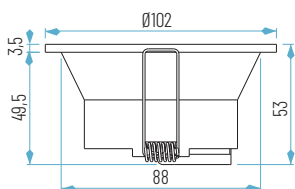

600 (SIN lámpara)
5600 (con lámpara LED GU10)
6600 (con MÓDULO)
7600 (con MÓDULO PLANO)

SIN LÁMPARA

Ref.	Acabado	Material	P.V.
600-01	Blanco (pintura)	Aluminio	7,30 €
600-03	Cuero (pintura)	Aluminio	15,35 €
600-04	Plata (pintura)	Aluminio	15,35 €
600-14	Verde (pintura)	Aluminio	15,35 €
600-19	Negro (pintura)	Aluminio	7,30 €
600-32	Oro mate (pintura)	Aluminio	15,35 €

CON LÁMPARA LED GU10

- 7W
- 2700K
- 3000K
- 4000K
- 6000K

1. 7W Dimmable
2. 2700K
   - 3000K
   - 4000K

Ref.	7W Dimmable (TRIAC-AC)	
	7W	
5600-01	9,15 €	12,70 €
5600-03	17,20 €	20,75 €
5600-04	17,20 €	20,75 €
5600-14	17,20 €	20,75 €
5600-19	9,15 €	12,70 €
5600-32	17,20 €	20,75 €

CON MÓDULO 7W o 12W

Principal

OPCIÓN

Opciones

- 2700K
- 3000K
- 4000K

Ref.	7W	12W
6600-01	24,73 €	28,38 €
6600-03	32,78 €	36,43 €
6600-04	32,78 €	36,43 €
6600-14	32,78 €	36,43 €
6600-19	24,73 €	28,38 €
6600-32	32,78 €	36,43 €

CON MÓDULO PLANO

- 2700K
- 3000K
- 4000K
- 5000K

Ref.	6W
7600-01	14,70 €
7600-03	22,75 €
7600-04	22,75 €
7600-14	22,75 €
7600-19	14,70 €
7600-32	22,75 €