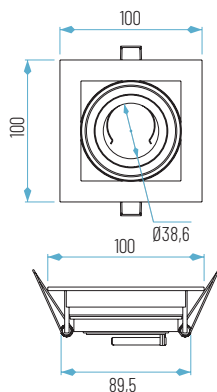

EMPOTRABLES

Exterior
☐ 01: Blanco
☐ G: Gris

Interior
☐ 19: Negro
☐ 19: Negro

100 x 100 x 40 mm
90x 90 mm

185 x 100 x 40 mm
170 x 92 mm

4204 - 4204/2 (SIN lámpara)
54204 - 54204/2 (con lámpara LED GU10)
64204 - 64204/2 (con MÓDULO)
74204 - 74204/2 (con MÓDULO PLANO)

SIN LÁMPARA

Ref.	Acabado	P.V.
4204-01	Blanco	11,55 €
4204-G	Gris	11,55 €
4204/2-01	Blanco	20,80€
4204/2-G	Gris	20,80€

CON LÁMPARA LED GU10

7W

- 2700K
- 3000K
- 4000K
- 6000K

7W Dimmable

- 2700K
- 3000K
- 4000K

7W Dimmable
(TRIAC-AC)

Ref.	7W	7W Dimmable (TRIAC-AC)
54204-01	13,39 €	16,95 €
54204-G	13,39 €	16,95 €
54204/2-01	24,48 €	31,60 €
54204/2-G	24,48 €	31,60 €

CON MÓDULO 7W o 12W

Principal

Opciones

- 2700K
- 3000K
- 4000K

Ref.	7W	12W
64204-01	28,98 €	32,63 €
64204-G	28,98 €	32,63 €
64204/2-01	55,66 €	62,46 €
64204/2-G	55,66 €	62,46 €

CON MÓDULO PLANO

- 2700K
- 3000K
- 4000K
- 5000K

Ref.	6W
74204-01	18,95 €
74204-G	18,95 €
74204/2-01	35,60 €
74204/2-G	35,60 €