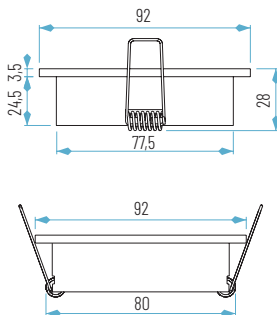

6138/1-23 con MÓDULO