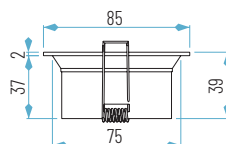

EMPOTRABLES

85 x 85 mm
Ø75 mm

OPCIONES **WiFi** **REG** **E**

☐ 01: Blanco

4201(SIN lámpara)
54201(con lámpara LED GU10)
74201(con MÓDULO PLANO)

SIN LÁMPARA

Ref.	Acabado	P.V.
4201-01	Blanco	9,20 €

CON LÁMPARA LED GU10

- 7W
- 2700K
- 3000K
- 4000K
- 6000K

- 7W Dimmable
- 2700K
- 3000K
- 4000K

Ref.	7W	7W Dimmable (TRIAC-AC)
54201-01	10,90 €	14,60 €

CON MÓDULO PLANO

- 2700K
- 3000K
- 4000K
- 5000K

Ref.	6W
74201-01	16,60 €