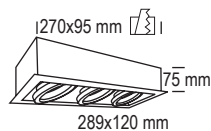

EMPOTRABLES CARDÁN

289 x 120 mm
270 x 95 mm

OPCIONES **WiFi** **REG** **E**

G: Gris

3010 (SIN lámpara)
53010 (con lámpara LED GU10)
73010 (con MÓDULO PLANO)

SIN LÁMPARA

Ref.	Acabado	Material	P.V.
3010-G	Gris	Acero	34,30 €

CON LÁMPARA LED GU10

1. 7W
2. 2700K
   - 3000K
   - 4000K
   - 6000K

1. 7W Dimmable
2. 2700K
   - 3000K
   - 4000K

Ref.	7W	7W Dimmable (TRIAC-AC)
53010-G	39,40 €	50,50 €

CON MÓDULO PLANO

- 2700K
- 3000K
- 4000K
- 5000K

Ref.	6W
73010-G	56,50 €