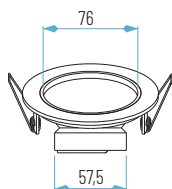

EMPOTRABLES

Ø110 x H95 mm
Ø98 mm

OPCIONES **WiFi** **REG** **E**

☐ 01: Blanco

4202 (SIN lámpara)
54202 (con lámpara LED GU10))
74202 (con MÓDULO PLANO)

SIN LÁMPARA

Ref.	Acabado	P.V.
4202-01	Blanco	8,70 €

CON LÁMPARA LED GU10

7W

- 2700K
- 3000K
- 4000K
- 6000K

7W Dimmable

- 2700K
- 3000K
- 4000K

Ref.	7W	7W Dimmable (TRIAC-AC)
54202-01	10,40 €	14,10 €

CON MÓDULO PLANO

- 2700K
- 3000K
- 4000K
- 5000K

Ref.	6W
74202-01	16,10 €