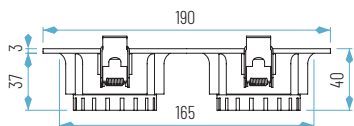

CON MÓDULO PLANO

120°

CRI >80

- 2700K
- 3000K
- 4000K
- 5000K

Ref.	6W
74130/2-01	27,60 €

54130/2-01 con GU10

EMPOTRABLES

285 x 95 x H40 mm
265 x 80 mm