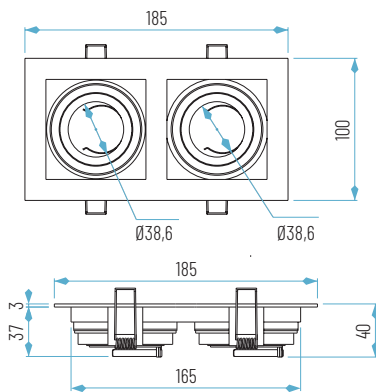

EMPOTRABLES

Exterior
☐ 01: Blanco
☐ G: Gris

Interior
☐ 19: Negro
☐ 19: Negro

100 x 100 x 40 mm
90x 90 mm

185 x 100 x 40 mm
170 x 92 mm

4204 - 4204/2 (SIN lámpara)
54204 - 54204/2 (con lámpara LED GU10)
64204 - 64204/2 (con MÓDULO)
74204 - 74204/2 (con MÓDULO PLANO)

SIN LÁMPARA

Ref.	Acabado	P.V.
4204-01	Blanco	11,55 €
4204-G	Gris	11,55 €
4204/2-01	Blanco	20,80€
4204/2-G	Gris	20,80€

CON LÁMPARA LED GU10

7W

- 2700K
- 3000K
- 4000K
- 6000K

7W Dimmable

- 2700K
- 3000K
- 4000K

7W Dimmable
(TRIAC-AC)

Ref.	7W	7W Dimmable (TRIAC-AC)
54204-01	13,39 €	16,95 €
54204-G	13,39 €	16,95 €
54204/2-01	24,48 €	31,60 €
54204/2-G	24,48 €	31,60 €

CON MÓDULO 7W o 12W

Principal

Opciones

- 2700K
- 3000K
- 4000K

Ref.	7W	12W
64204-01	28,98 €	32,63 €
64204-G	28,98 €	32,63 €
64204/2-01	55,66 €	62,46 €
64204/2-G	55,66 €	62,46 €

CON MÓDULO PLANO

- 2700K
- 3000K
- 4000K
- 5000K

Ref.	6W
74204-01	18,95 €
74204-G	18,95 €
74204/2-01	35,60 €
74204/2-G	35,60 €