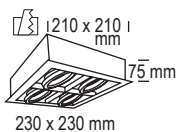

EMPOTRABLES

350 x 180 x H50 mm
325 x 150 mm

OPCIONES **WiFi** **REG** **E**

01: Blanco

3034/2-01

5034/2-01
con LED QR111 15W

3034/2 (SIN lámpara)
5034/2 (con lámpara LED QR111)

SIN LÁMPARA