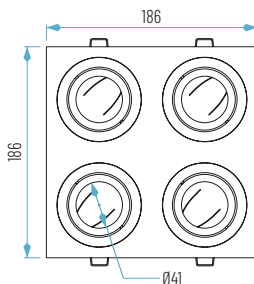

CON MÓDULO PLANO

- 2700K
- 3000K
- 4000K
- 5000K

Ref.	6W
7138/4-11	62,75 €
7138/4-23	62,75 €

5138/4-11 con GU10

6138/4-23 con MÓDULO

OPCIONES **WiFi** **REG** **E**

Ø92 mm
Ø80 mm

4139/1 (SIN lámpara)
5139/1 (con lámpara LED GU10)
6139/1 (con MÓDULO)
7139/1 (con MÓDULO)