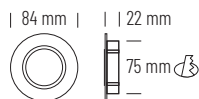

CON MÓDULO PLANO

- 2700K
- 3000K
- 4000K
- 5000K

Ref.	6W
74000-01	11,70 €
74000-02	12,10 €
74000-03	12,10 €
74000-04	12,10 €
74000-05	12,10 €
74000-29	12,10 €

54000-01 con GU10

64000-29 con MÓDULO

OPCIONES **WiFi** **REG** **E**