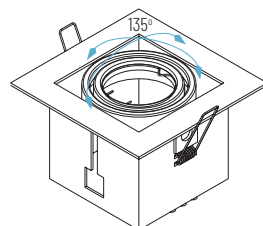

EMPOTRABLES CARDÁN

120 x 120 mm
95x 95 mm

OPCIONES **WiFi** **REG** **E**

01: Blanco

G: Gris

19: Negro

3008 (SIN lámpara)
53008 (con lámpara LED GU10)
73008 (con MÓDULO PLANO)

SIN LÁMPARA

Ref.	Acabado	Material	P.V.
3008-G	Gris	Acero	13,50 €
3008-01	Blanco	Acero	13,50 €
3008-19	Negro	Acero	13,50 €

CON LÁMPARA LED GU10

7W

- 2700K
- 3000K
- 4000K
- 6000K

7W Dimmable

- 2700K
- 3000K
- 4000K

7W Dimmable
(TRIAC-AC)

Ref.	7W	7W Dimmable (TRIAC-AC)
53008-G	15,07 €	18,90 €
53008-01	15,07 €	18,90 €
53008-19	15,07 €	18,90 €

CON MÓDULO PLANO

- 2700K
- 3000K
- 4000K
- 5000K

Ref.	6W
73008-G	20,90 €
73008-01	20,90 €
73008-19	20,90 €