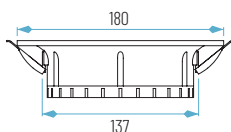

EMPOTRABLES

Ø180 x H55 mm
Ø145 mm

OPCIONES **WiFi** **REG** **E**

☐ 01: Blanco

3035/1 (SIN lámpara)
5035/1 (con lámpara LED QR111)

SIN LÁMPARA

Ref.	Acabado	P.V.
3035/1-01	Blanco	14,60 €

CON LÁMPARA QR111 15W

Triac-AC

3000K

4000K

6000K

Ref.	Tª	15W
5035/1-01 + LED QR111 3K	●	42,60 €
5035/1-01 + LED QR111 4K	●	42,60 €
5035/1-01 + LED QR111 6K	●	42,60 €