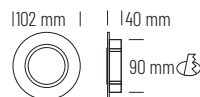

EMPOTRABLES

Ø102 mm
Ø90 mm

OPCIONES **WiFi** **REG** **E**

4003 (SIN lámpara)
54003 (con lámpara LED GU10)
74003 (con MÓDULO PLANO)

SIN LÁMPARA

Ref.	Acabado	Material	P.V.
4003-01	Blanco (pintura)	Aluminio	6,30 €
4003-02	Níquel (baño)	Aluminio	6,85 €
4003-03	Cuero (baño)	Aluminio	6,85 €
4003-04	Titanio (pintura)	Aluminio	6,85 €
4003-05	Cromo (baño)	Aluminio	6,85 €

CON LÁMPARA LED GU10

7W

- 2700K
- 3000K
- 4000K
- 6000K

7W Dimmable

- 2700K
- 3000K
- 4000K

Ref.	7W	7W Dimmable (TRIAC-AC)
54003-01	8,00 €	11,70 €
54003-02	8,70 €	12,25 €
54003-03	8,70 €	12,25 €
54003-04	8,70 €	12,25 €
54003-05	8,70 €	12,25 €

CON MÓDULO PLANO

- 2700K
- 3000K
- 4000K
- 5000K

Ref.	6W
74003-01	13,70 €
74003-02	14,25 €
74003-03	14,25 €
74003-04	14,25 €
74003-05	14,25 €