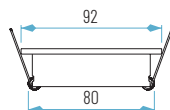

● 4000K

● 5000K

Ref.	6W
7138/2-01	32,70 €
7138/2-11	32,70 €
7138/2-23	32,70 €

5138/2-11 con GU10

6138/2-23 con MÓDULO

OPCIONES **WiFi** **REG** **E**

280 x 92 mm
270 x 80 mm

- 4138/3 (SIN lámpara)
- 5138/3 (con lámpara LED GU10)
- 6138/3 (con MÓDULO)
- 7138/3 (con MÓDULO PLANO)