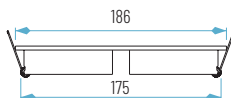

CON MÓDULO PLANO

- 2700K
- 3000K
- 4000K
- 5000K

Ref.	6W
7138/4-11	62,75 €
7138/4-23	62,75 €

5138/4-11 con GU10

6138/4-23 con MÓDULO

OPCIONES **WiFi** **REG** **E**

Ø92 mm
Ø80 mm

4139/1 (SIN lámpara)
5139/1 (con lámpara LED GU10)
6139/1 (con MÓDULO)
7139/1 (con MÓDULO)