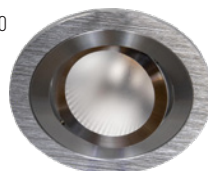

5139/1-11 con GU10

6139/1-23 con MÓDULO

EMPOTRABLES

Ø84 mm
Ø75 mm

OPCIONES **WiFi** **REG** **E**

4000-05

4000 (SIN lámpara)
54000 (con lámpara LED GU10)
64000 (con MÓDULO)
74000 (con MÓDULO PLANO)

SIN LÁMPARA