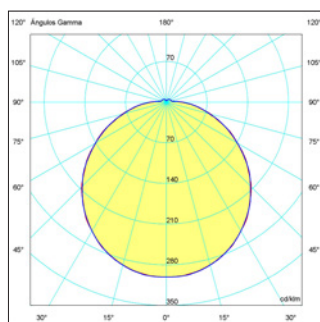

01: Blanco

Neutro

54028-01-6W

Ref.	Acabado	P.V.
54028-01-6W 4K	Blanco	17,40 €

Lúmenes chip:
54028-6W: 650 lm
Lúmenes aplicación:
54028-6W: 540 lm

RESULTADOS FOTOMÉTRICOS para las referencias 54028

OPCIONES **12V/24V** **WiFi** **E**