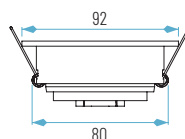

- 2700K
- 3000K
- 4000K

Ref.	7W	12W
64215-01	28,68 €	32,33 €

CON MÓDULO PLANO

- 2700K
- 3000K
- 4000K
- 5000K

Ref.	6W
74215-01	19,00 €

OPCIONES **WiFi** **REG** **E**

92 x 92 mm
Ø80 mm

- 4138/1 (SIN lámpara)
- 5138/1 (con lámpara LED GU10)
- 6138/1 (con MÓDULO)
- 7138/1 (con MÓDULO PLANO)