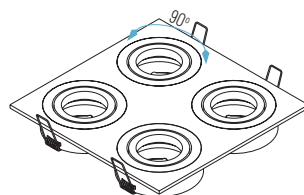

CON MÓDULO PLANO

- 2700K
- 3000K
- 4000K
- 5000K

Ref.	6W
7138/4-11	62,75 €
7138/4-23	62,75 €

5138/4-11 con GU10

6138/4-23 con MÓDULO

OPCIONES **WiFi** **REG** **E**

Ø92 mm
Ø80 mm

4139/1 (SIN lámpara)
5139/1 (con lámpara LED GU10)
6139/1 (con MÓDULO)
7139/1 (con MÓDULO)