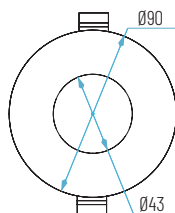

OPCIONES **WiFi** **REG** **E**

Ø90 x 40 mm
Ø75 mm

701 - 702 (SIN lámpara)
5701 - 5702 (con lámpara LED GU10)
6701 - 6702 (con MÓDULO)
7701 - 7702 (con MÓDULO PLANO)

SIN LÁMPARA

Ref.	Acabado	P.V.
701	Blanco	12,20 €
702	Níquel satinado	13,80 €

CON LÁMPARA LED GU10

7W

- 2700K
- 3000K
- 4000K
- 6000K

7W Dimmable

- 2700K
- 3000K
- 4000K

7W Dimmable
(TRIAC-AC)

Ref.	7W	7W Dimmable (TRIAC-AC)
5701	14,05 €	19,45 €
5702	15,48 €	20,88 €

CON MÓDULO 7W o 12W

Principal

OPCIÓN

Opciones

- 2700K
- 3000K
- 4000K

Ref.	7W	12W
6701	29,63 €	33,28 €
6702	29,63 €	33,28 €

CON MÓDULO PLANO

- 2700K
- 3000K
- 4000K
- 5000K

Ref.	6W
7701	19,60 €
7702	21,20 €

• A los empotrables ref. 701-702 se le puede añadir un aro embellecedor con diferentes opciones de acabado:

OPCIONES AROS EMBELLECEDORES

Ref.	Acabado	P.V.
AROEMB1-01	Blanco	5,95 €
AROEMB1-02	Níquel satinado	5,95 €
AROEMB1-19	Negro	5,95 €
AROEMB1-29	Negro cromo	5,95 €