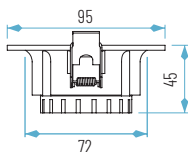

54131/1-01 con GU10