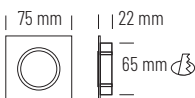

Ref.	6W
74005-01	11,80 €
74005-02	12,00 €
74005-03	12,00 €
74005-04	12,00 €
74005-05	12,00 €

4005-03

54005-05
con GU10

EMPOTRABLES

Ø95 mm
Ø85 mm

OPCIONES **WiFi** **REG** **E**

02: Níquel

05: Cromo