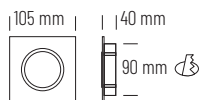

Ref.	6W
74004-01	14,50 €
74004-02	15,32 €
74004-03	15,32 €
74004-04	15,32 €

OPCIONES **WiFi** **REG** **E**

75x75 mm
Ø65 mm

4005 (SIN lámpara)

54005 (con lámpara LED GU10)

74005 (con MÓDULO PLANO)

SIN LÁMPARA