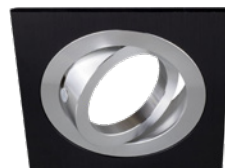

4138/1-11

- ☐ 01: Blanco
- ☐ 11: Wengué
- ☐ 19: Negro
- ☐ 23: Aluminio

CON LÁMPARA LED GU10

CRI >80

7W

- 2700K
- 3000K
- 4000K
- 6000K

7W Dimmable

- 2700K
- 3000K
- 4000K

Ref.	7W	7W Dimmable (TRIAC-AC)
5138/1-01	9,50 €	13,20 €
5138/1-11	9,50 €	13,20 €
5138/1-19	9,50 €	13,20 €
5138/1-23	9,50 €	13,20 €

CON MÓDULO 7W o 12W

Principal **CRI >80** **OPCIÓN 12V/24V**

Opciones

- 2700K
- 3000K
- 4000K

Ref.	7W	12W
6138/1-01	23,73 €	27,38 €
6138/1-11	23,73 €	27,38 €
6138/1-19	23,73 €	27,38 €
6138/1-23	23,73 €	27,38 €

CON MÓDULO PLANO

CRI >80

- 2700K
- 3000K
- 4000K
- 5000K

Ref.	6W
7138/1-01	15,20 €
7138/1-11	15,20 €
7138/1-19	15,20 €
7138/1-23	15,20 €