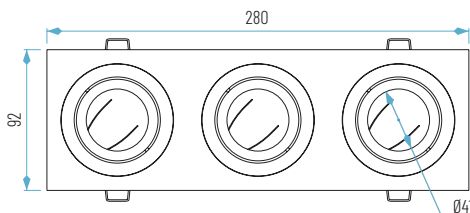

- 2700K
- 3000K
- 4000K
- 5000K

Ref.	6W
7138/3-01	51,20 €
7138/3-11	51,20 €
7138/3-23	51,20 €

EMPOTRABLES

186 x 186 mm
175 x 175 mm

OPCIONES **WiFi** **REG** **E**

- 11: Wengué
- 23: Aluminio

4138/4-23

- 4138/4 (SIN lámpara)
- 5138/4 (con lámpara LED GU10)
- 6138/4 (con MÓDULO)
- 7138/4 (con MÓDULO PLANO)