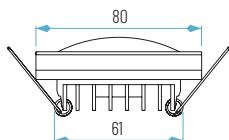

RESULTADOS FOTOMÉTRICOS para las referencias 54028