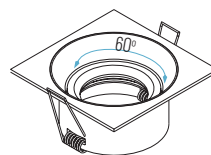

EMPOTRABLES

85 x 85 mm
Ø75 mm

OPCIONES **WiFi** **REG** **E**

☐ 01: Blanco

4201(SIN lámpara)
54201(con lámpara LED GU10)
74201(con MÓDULO PLANO)

SIN LÁMPARA

Ref.	Acabado	P.V.
4201-01	Blanco	9,20 €

CON LÁMPARA LED GU10

- 7W
- 2700K
- 3000K
- 4000K
- 6000K

- 7W Dimmable
- 2700K
- 3000K
- 4000K

Ref.	7W	7W Dimmable (TRIAC-AC)
54201-01	10,90 €	14,60 €

CON MÓDULO PLANO

- 2700K
- 3000K
- 4000K
- 5000K

Ref.	6W
74201-01	16,60 €