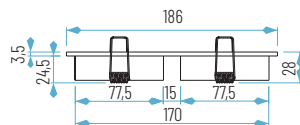

CON MÓDULO PLANO

- 2700K
- 3000K
- 4000K
- 5000K

Ref.	6W
7138/4-11	62,75 €
7138/4-23	62,75 €

5138/4-11 con GU10

6138/4-23 con MÓDULO

OPCIONES **WiFi** **REG** **E**

Ø92 mm
Ø80 mm

4139/1 (SIN lámpara)
5139/1 (con lámpara LED GU10)
6139/1 (con MÓDULO)
7139/1 (con MÓDULO)