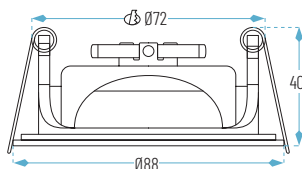

CON MÓDULO PLANO

- 2700K
- 3000K
- 4000K
- 5000K

Ref.	6W
74137-GU10-01	16,35 €
74137-GU10-02	16,65 €

EMPOTRABLES

Ø92 mm
Ø80 mm

OPCIONES **WiFi** **REG** **E**

□ 01: Blanco

54215-01 con GU10