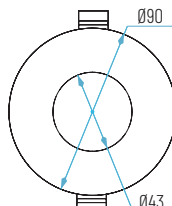

EMPOTRABLES

Ø90 x 40 mm
Ø75 mm

OPCIONES **WiFi** **REG** **E**

- 19: Negro
- 29: Negro cromo

719 - 729 (SIN lámpara)
5719 - 5729 (con lámpara LED GU10)
6719 - 6729 (con MÓDULO)
7719 - 7729 (con MÓDULO PLANO)

SIN LÁMPARA

Ref.	Acabado	P.V.
719	Negro	12,20 €
729	Negro cromo	13,80 €

CON LÁMPARA LED GU10

7W

● 2700K

● 3000K

● 4000K

● 6000K

7W Dimmable

● 2700K

● 3000K

● 4000K

7W Dimmable
(TRIAC-AC)

Ref.	7W	7W Dimmable (TRIAC-AC)
5719	14,05 €	19,45 €
5729	15,48 €	20,88 €

CON MÓDULO 7W o 12W

Principal

Opciones

● 2700K

● 3000K

● 4000K

Ref.	7W	12W
6719	29,63 €	33,28 €
6729	29,63 €	33,28 €

CON MÓDULO PLANO

● 2700K

● 3000K

● 4000K

● 5000K

Ref.	6W
7719	19,60 €
7729	21,20 €

• A los empotrables ref. 719 y 729 se le puede añadir un aro embellecedor con diferentes opciones de acabado:

OPCIONES AROS EMBELLECEDORES

Ref.	Acabado	P.V.
AROEMB1-01	Blanco	5,95 €
AROEMB1-02	Níquel satinado	5,95 €
AROEMB1-19	Negro	5,95 €
AROEMB1-29	Negro cromo	5,95 €