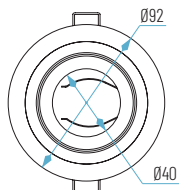

- 2700K
- 3000K
- 4000K

Ref.	7W	12W
64215-01	28,68 €	32,33 €

CON MÓDULO PLANO

- 2700K
- 3000K
- 4000K
- 5000K

Ref.	6W
74215-01	19,00 €

OPCIONES **WiFi** **REG** **E**

92 x 92 mm
Ø80 mm

- 4138/1 (SIN lámpara)
- 5138/1 (con lámpara LED GU10)
- 6138/1 (con MÓDULO)
- 7138/1 (con MÓDULO PLANO)