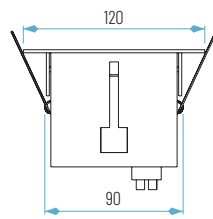

EMPOTRABLES CARDÁN

120 x 120 mm
95x 95 mm

OPCIONES **WiFi** **REG** **E**

01: Blanco

G: Gris

19: Negro

3008 (SIN lámpara)
53008 (con lámpara LED GU10)
73008 (con MÓDULO PLANO)

SIN LÁMPARA

Ref.	Acabado	Material	P.V.
3008-G	Gris	Acero	13,50 €
3008-01	Blanco	Acero	13,50 €
3008-19	Negro	Acero	13,50 €

CON LÁMPARA LED GU10

7W

- 2700K
- 3000K
- 4000K
- 6000K

7W Dimmable

- 2700K
- 3000K
- 4000K

7W Dimmable
(TRIAC-AC)

Ref.	7W	7W Dimmable (TRIAC-AC)
53008-G	15,07 €	18,90 €
53008-01	15,07 €	18,90 €
53008-19	15,07 €	18,90 €

CON MÓDULO PLANO

- 2700K
- 3000K
- 4000K
- 5000K

Ref.	6W
73008-G	20,90 €
73008-01	20,90 €
73008-19	20,90 €