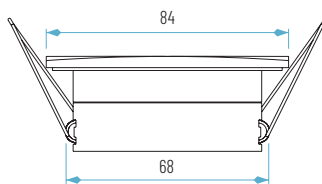

01: Blanco
EMB2-01

02: Níquel
EMB2-02

EMPOTRABLES

95 x 95 x H40 mm
Ø80 mm

OPCIONES **WiFi** **REG** **E**

01: Blanco

4130/1-01

54130/1-01 con GU10