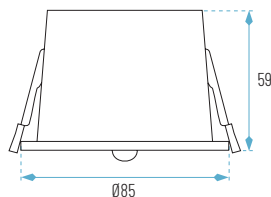

OPCIONES **12V/24V** **WiFi** **E**

Ø85 x H59 mm
Ø70 mm

S1000-10W

Ref.	T.^a Color	Acabado	P.V.
S1000-10W	3K, 4K o 5K	Blanco	29,90 €

Lúmenes chip:
S1000-10W: 650 lm