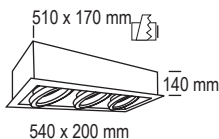

OPCIONES **WiFi** **REG** **E**

540 x 200 mm
510 x 170 mm

3014/3 (SIN lámpara)
5014/3 (con lámpara LED QR111)

G: Gris
N: Negro

SIN LÁMPARA

Ref.	Acabado	Material	P.V.
3014/3-G	Gris	Acero	55,20 €
3014/3-N	Negro	Acero	55,20 €

CON LÁMPARA QR111 15W

Triac-AC

- 3000K
- 4000K
- 6000K

Ref.	Tª	15W
5014/3-G + LED QR111 3K	3000K	139,20 €
5014/3-G + LED QR111 4K	4000K	139,20 €
5014/3-G + LED QR111 6K	6000K	139,20 €
5014/3-N + LED QR111 3K	3000K	139,20 €
5014/3-N + LED QR111 4K	4000K	139,20 €
5014/3-N + LED QR111 6K	6000K	139,20 €

Temperatura de color:
LED QR111/15W: 3000K,
4000K y 6000K