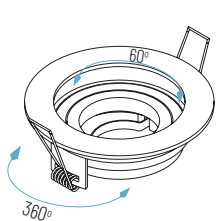

54203-01
con GU10