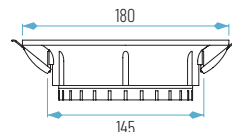

EMPOTRABLES

350 x 180 x H50 mm
325 x 150 mm

OPCIONES **WiFi** **REG** **E**

☐ 01: Blanco

3034/2 (SIN lámpara)
5034/2 (con lámpara LED QR111)

SIN LÁMPARA

Ref.	Acabado	P.V.
3034/2-01	Blanco	29,85 €

CON LÁMPARA QR111 15W

Triac-AC

3000K

4000K

6000K

Ref.	Tª	15W
5034/2-01 + LED QR111 3K		85,85 €
5034/2-01 + LED QR111 4K		85,85 €
5034/2-01 + LED QR111 6K		85,85 €