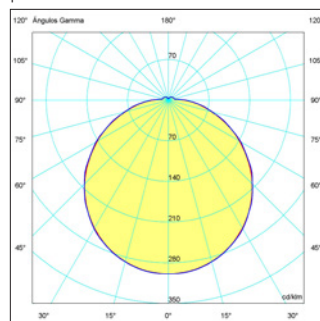

RESULTADOS FOTOMÉTRICOS para las referencias 54027