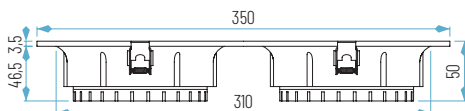

EMPOTRABLES

350 x 180 x H50 mm
325 x 150 mm

OPCIONES **WiFi** **REG** **E**

☐ 01: Blanco

3034/2 (SIN lámpara)
5034/2 (con lámpara LED QR111)

SIN LÁMPARA

Ref.	Acabado	P.V.
3034/2-01	Blanco	29,85 €

CON LÁMPARA QR111 15W

Triac-AC

3000K

4000K

6000K

Ref.	Tª	15W
5034/2-01 + LED QR111 3K		85,85 €
5034/2-01 + LED QR111 4K		85,85 €
5034/2-01 + LED QR111 6K		85,85 €