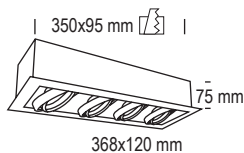

OPCIONES **WiFi** **REG** **E**

368 x 120 mm
350 x 95 mm

3011 (SIN lámpara)

53011 (con lámpara LED GU10)

73011 (con MÓDULO PLANO)

G: Gris

SIN LÁMPARA

Ref.	Acabado	Material	P.V.
3011-G	Gris	Acero	39,20 €

CON LÁMPARA LED GU10

7W

2700K

3000K

4000K

6000K

7W Dimmable

2700K

3000K

4000K

7W Dimmable
(TRIAC-AC)

Ref.	7W	
53011-G	46,00 €	60,80 €

CON MÓDULO PLANO

2700K

3000K

4000K

5000K

Ref.	6W	
73011-G	68,80 €