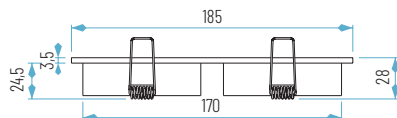

● 4000K

● 5000K

Ref.	6W
7138/2-01	32,70 €
7138/2-11	32,70 €
7138/2-23	32,70 €

5138/2-11 con GU10

6138/2-23 con MÓDULO

OPCIONES **WiFi** **REG** **E**

280 x 92 mm
270 x 80 mm

- 4138/3 (SIN lámpara)
- 5138/3 (con lámpara LED GU10)
- 6138/3 (con MÓDULO)
- 7138/3 (con MÓDULO PLANO)