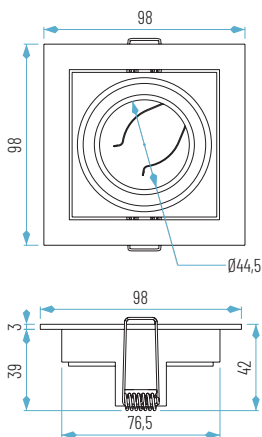

54210-02 con GU10