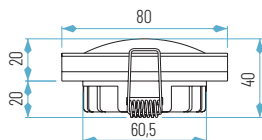

RESULTADOS FOTOMÉTRICOS para las referencias 54028