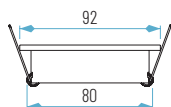

- 2700K
- 3000K
- 4000K
- 5000K

Ref.	6W
7138/3-01	51,20 €
7138/3-11	51,20 €
7138/3-23	51,20 €

EMPOTRABLES

186 x 186 mm
175 x 175 mm

OPCIONES **WiFi** **REG** **E**

- 11: Wengué
- 23: Aluminio

4138/4-23

- 4138/4 (SIN lámpara)
- 5138/4 (con lámpara LED GU10)
- 6138/4 (con MÓDULO)
- 7138/4 (con MÓDULO PLANO)