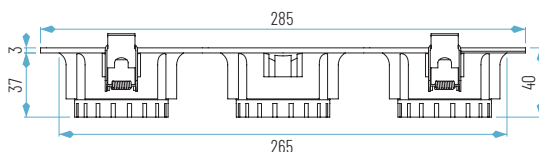

Ref.	6W
74130/3-01	39,90 €

54130/3-01 con GU10

OPCIONES **WiFi** **REG** **E**

Ø95 x H45 mm
Ø80 mm

- 4131 (SIN lámpara)
- 54131 (con lámpara LED GU10)
- 64131 (con MÓDULO)
- 74131 (con MÓDULO PLANO)

01: Blanco