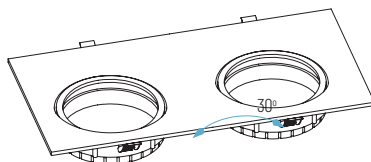

EMPOTRABLES

350 x 180 x H50 mm
325 x 150 mm

OPCIONES **WiFi** **REG** **E**

☐ 01: Blanco

3034/2 (SIN lámpara)
5034/2 (con lámpara LED QR111)

SIN LÁMPARA

Ref.	Acabado	P.V.
3034/2-01	Blanco	29,85 €

CON LÁMPARA QR111 15W

Triac-AC

3000K

4000K

6000K

Ref.	Tª	15W
5034/2-01 + LED QR111 3K		85,85 €
5034/2-01 + LED QR111 4K		85,85 €
5034/2-01 + LED QR111 6K		85,85 €