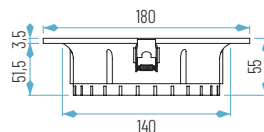

EMPOTRABLES

Ø180 x H55 mm
Ø145 mm

OPCIONES **WiFi** **REG** **E**

☐ 01: Blanco

3035/1 (SIN lámpara)
5035/1 (con lámpara LED QR111)

SIN LÁMPARA

Ref.	Acabado	P.V.
3035/1-01	Blanco	14,60 €

CON LÁMPARA QR111 15W

Triac-AC

3000K

4000K

6000K

Ref.	Tª	15W
5035/1-01 + LED QR111 3K	●	42,60 €
5035/1-01 + LED QR111 4K	●	42,60 €
5035/1-01 + LED QR111 6K	●	42,60 €