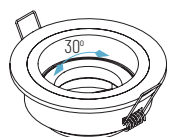

- 2700K
- 3000K
- 4000K

Ref.	7W	12W
64215-01	28,68 €	32,33 €

CON MÓDULO PLANO

- 2700K
- 3000K
- 4000K
- 5000K

Ref.	6W
74215-01	19,00 €

OPCIONES **WiFi** **REG** **E**

92 x 92 mm
Ø80 mm

- 4138/1 (SIN lámpara)
- 5138/1 (con lámpara LED GU10)
- 6138/1 (con MÓDULO)
- 7138/1 (con MÓDULO PLANO)