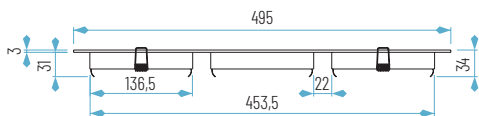

OPCIONES **WiFi** **REG** **E**

495 x 180 mm
465 x 150 mm

4140/3 (SIN lámpara)
5140/3 (con lámpara LED QR111)

23: Aluminio

SIN LÁMPARA

Ref.	Acabado	Material	P.V.
4140/3-23	Aluminio	Aluminio	55,50 €

CON LÁMPARA QR111 15W

36° **CRI >80** **Triac-AC**

- 3000K
- 4000K
- 6000K

Ref.	Tª	15W
5140/3-23 + LED QR111 3K	●	139,50 €
5140/3-23 + LED QR111 4K	●	139,50 €
5140/3-23 + LED QR111 6K	●	139,50 €

Temperatura de color:
LED QR111/15W: 3000K,
4000K y 6000K