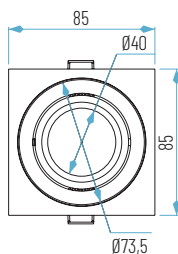

EMPOTRABLES

85 x 85 mm
Ø75 mm

OPCIONES **WiFi** **REG** **E**

☐ 01: Blanco

4201(SIN lámpara)
54201(con lámpara LED GU10)
74201(con MÓDULO PLANO)

SIN LÁMPARA

Ref.	Acabado	P.V.
4201-01	Blanco	9,20 €

CON LÁMPARA LED GU10

- 7W
- 2700K
- 3000K
- 4000K
- 6000K

- 7W Dimmable
- 2700K
- 3000K
- 4000K

Ref.	7W	7W Dimmable (TRIAC-AC)
54201-01	10,90 €	14,60 €

CON MÓDULO PLANO

- 2700K
- 3000K
- 4000K
- 5000K

Ref.	6W
74201-01	16,60 €