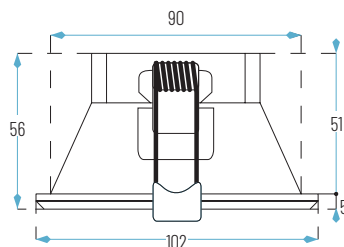

● 5000K

Ref.	6W
7601-01	14,70 €
7601-19	14,70 €

5601-01
Vista posterior

OPCIONES **WiFi** **REG** **E**

Ø90 x 40 mm
Ø75 mm

701 - 702 (SIN lámpara)
5701 - 5702 (con lámpara LED GU10)
6701 - 6702 (con MÓDULO)
7701 - 7702 (con MÓDULO PLANO)