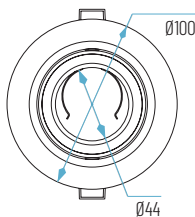

54205-01 con GU10