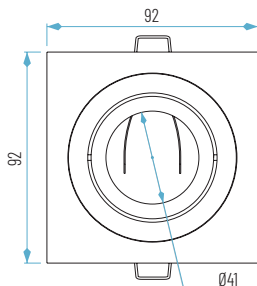

CON MÓDULO PLANO

CRI >80

- 2700K
- 3000K
- 4000K
- 5000K

Ref.	6W
7138/1-01	15,20 €
7138/1-11	15,20 €
7138/1-19	15,20 €
7138/1-23	15,20 €

6138/1-23 con MÓDULO

EMPOTRABLES

180 x 92 mm
170 x 80 mm

OPCIONES **WiFi** **REG** **E**