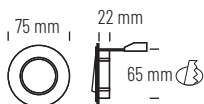

Ref.	6W
74001-01	10,50 €
74001-02	10,90 €
74001-03	10,90 €
74001-04	10,90 €
74001-05	10,90 €
74001-29	10,90 €

EMPOTRABLES

Ø102 mm
Ø90 mm

OPCIONES **WiFi** **REG** **E**

01: Blanco 02: Níquel 03: Cuero

04: Titanio 05: Cromo