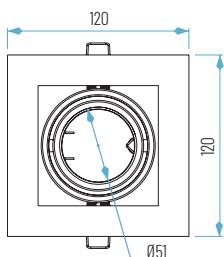

EMPOTRABLES CARDÁN

120 x 120 mm
95x 95 mm

OPCIONES **WiFi** **REG** **E**

01: Blanco

G: Gris

19: Negro

3008 (SIN lámpara)
53008 (con lámpara LED GU10)
73008 (con MÓDULO PLANO)

SIN LÁMPARA

Ref.	Acabado	Material	P.V.
3008-G	Gris	Acero	13,50 €
3008-01	Blanco	Acero	13,50 €
3008-19	Negro	Acero	13,50 €

CON LÁMPARA LED GU10

7W

- 2700K
- 3000K
- 4000K
- 6000K

7W Dimmable

- 2700K
- 3000K
- 4000K

7W Dimmable
(TRIAC-AC)

Ref.	7W	7W Dimmable (TRIAC-AC)
53008-G	15,07 €	18,90 €
53008-01	15,07 €	18,90 €
53008-19	15,07 €	18,90 €

CON MÓDULO PLANO

- 2700K
- 3000K
- 4000K
- 5000K

Ref.	6W
73008-G	20,90 €
73008-01	20,90 €
73008-19	20,90 €