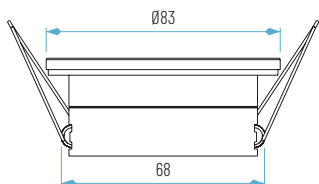

CON MÓDULO PLANO

CRI >80

- 2700K
- 3000K
- 4000K
- 5000K

Ref.	6W
74209 EMB1-01	20,35 €
74209 EMB1-02	20,70 €
74209 EMB2-01	21,35 €
74209 EMB2-02	21,70 €

EMB1-02
Ø83 mm

01: Blanco
EMB1-01

02: Níquel
EMB1-02