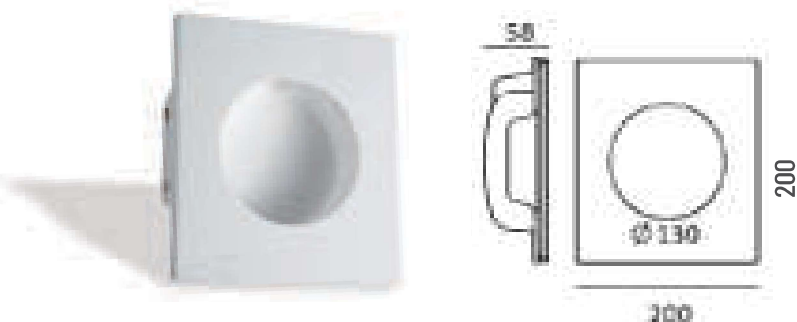

E417/1-I

- Iluminamuros empotrable escayola LED
- LED CREE 1W driver incluido
- Para grosores 9-15 mm
- Temperatura color 3200K

Ref.	P.V.
E417/1-I	62,80 €