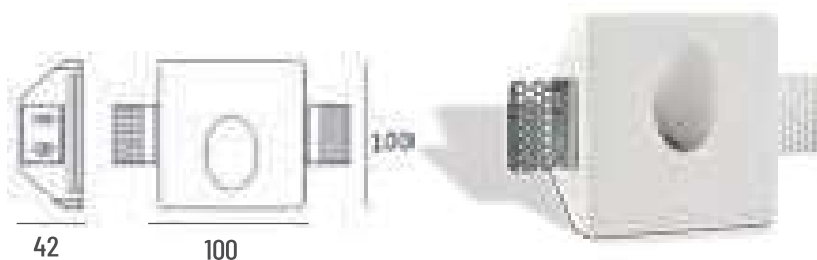

E420/1-I

- Iluminamuros empotrable escayola LED
- LED CREE 1W driver incluido
- Para grosores 9-15 mm
- Temperatura color 3200K

Ref.	P.V.
E420/1-I	48,10 €