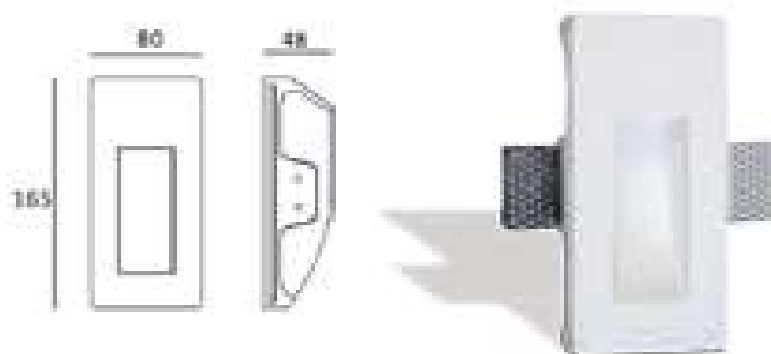

Ref.	P.V.
E415/1-I	46,10 €

**E416/1-I**

- Iluminamuros empotrable escayola LED
- LED CREE 1W driver incluido
- Para grosores 9-15 mm
- Temperatura color 3200K

Ref.	P.V.
E416/1-I	65,00 €

**E417/1-I**

- Iluminamuros empotrable escayola LED
- LED CREE 1W driver incluido
- Para grosores 9-15 mm
- Temperatura color 3200K

Ref.	P.V.
E417/1-I	62,80 €

E418/1-I

- Iluminamuros empotrable escayola LED
- LED CREE 1W driver incluido
- Para grosores 9-15 mm
- Temperatura color 3200K

Ref.	P.V.
E418/1-I	45,90 €

E419/1-I

- Iluminamuros empotrable escayola
- GU10 Portalámparas incluido
- Para grosores 9-15 mm