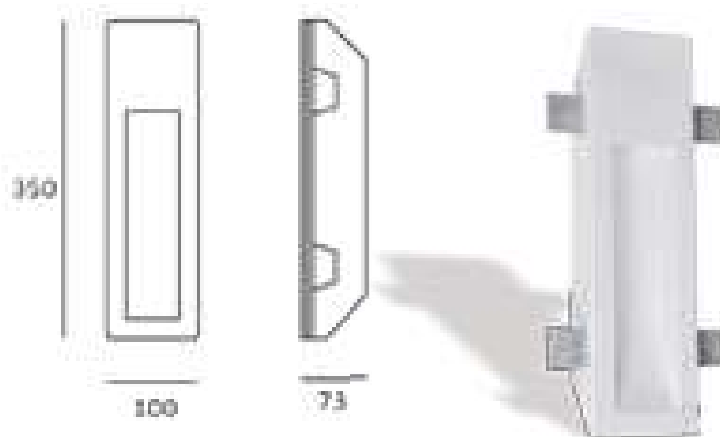

E419/1-I

- Iluminamuros empotrable escayola
- GU10 Portalámparas incluido
- Para grosores 9-15 mm

Ref.	P.V.
E419/1-I	31,40 €