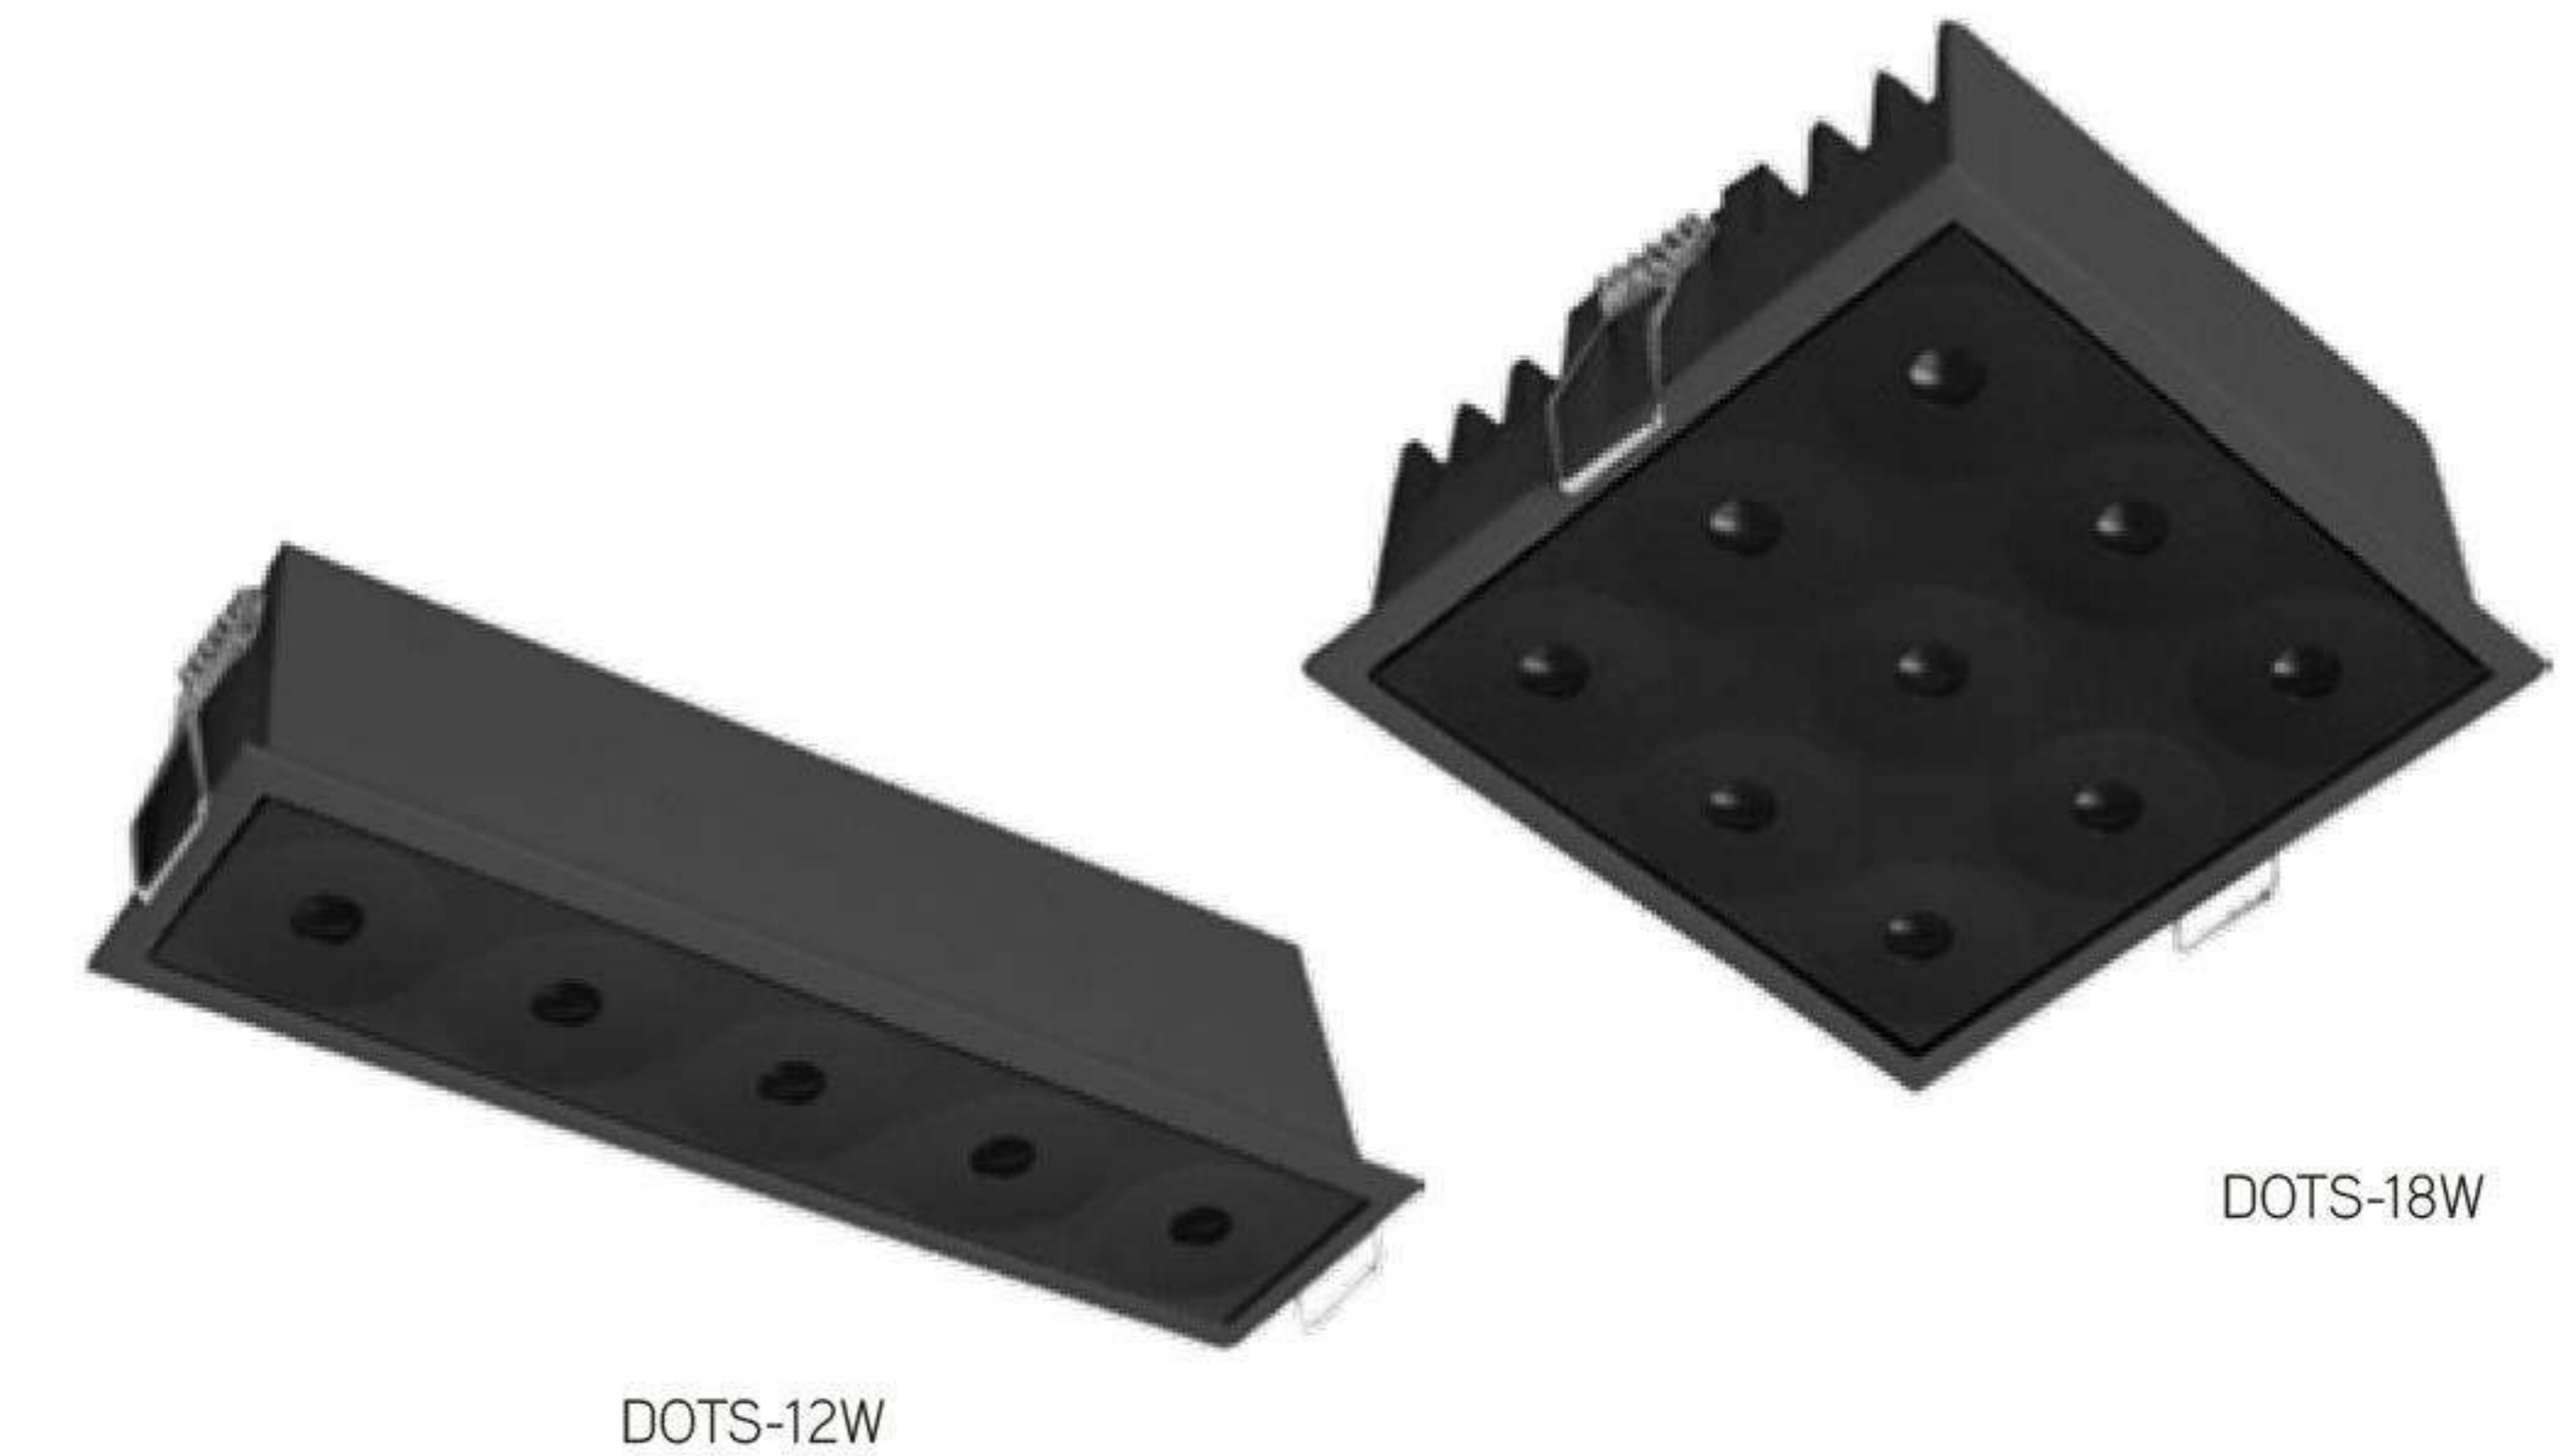

DOTR

Opcional
Reg. 12/24V
WiFi
Luz continuidad
Acabado
● Negro

W	T.C.	Lm	CRI	Medidas	Ángulo
DOTR-3W					
3W	3000 K	77	85	Ø 40 x 32,1 mm	24°
DOTR-4W					
4W	3000 K	87	85	Ø 55 x 43,1 mm	24°
DOTR-8W					
8W	3000 K	375	85	Ø 61 x 42,5 mm	24°
DOTR-15W					
15W	3000 K	719	85	Ø 80 x 55 mm	24°

HERA-R

Opcional
Reg. 12/24V
WiFi
Luz continuidad
Acabado
● Negro

W	T.C.	Lm	CRI	Medidas	Ángulo
HERA-R1-19					
24W	3K, 4K	1800	90	Ø 105 x 73 mm	16°/24°/40°/55°
HERA-R2-19					
35W	3K, 4K	2765	90	Ø 135 x 73 mm	16°/24°/40°/55°

DOTS

Opcional
Reg. 12/24V
WiFi
Luz continuidad
Acabado
● Negro

W	T.C.	Lm	CRI	Medidas	Ángulo
DOTS-3W					
3W	3000 K	75	85	40 x 40 x 42,2 mm	24°
DOTS-5W					
5W	3000 K	110	85	69 x 40 x 42,2 mm	24°
DOTS-8W					
8W	3000 K	376	85	100 x 40 x 42,2 mm	24°
DOTS-10W					
10W	3000 K	480	85	70 x 70 x 42,2 mm	24°
DOTS-12W					
12W	3000 K	576	85	160 x 40 x 42,2 mm	24°
DOTS-18W					
18W	3000 K	864	85	100 x 100 x 42,2 mm	24°

HERA-S

Opcional
Control
Reg. 12/24V
WiFi
Luz continuidad
Dimado
Acabado
● Negro

W	T.C.	Lm	CRI	Medidas	Ángulo
HERA-S1-19					
3W	3K, 4K	126	90	67 x 67 x 50 mm	16°/24°/32°
HERA-S2-19					
5W	3K, 4K	290	90	90 x 67 x 50 mm	16°/24°/32°
HERA-S3-19					
10W	3K, 4K	630	90	150 x 67 x 50 mm	12°/24°/35°
HERA-S4-19					
20W	3K, 4K	1420	90	300 x 67 x 50 mm	12°/24°/35°