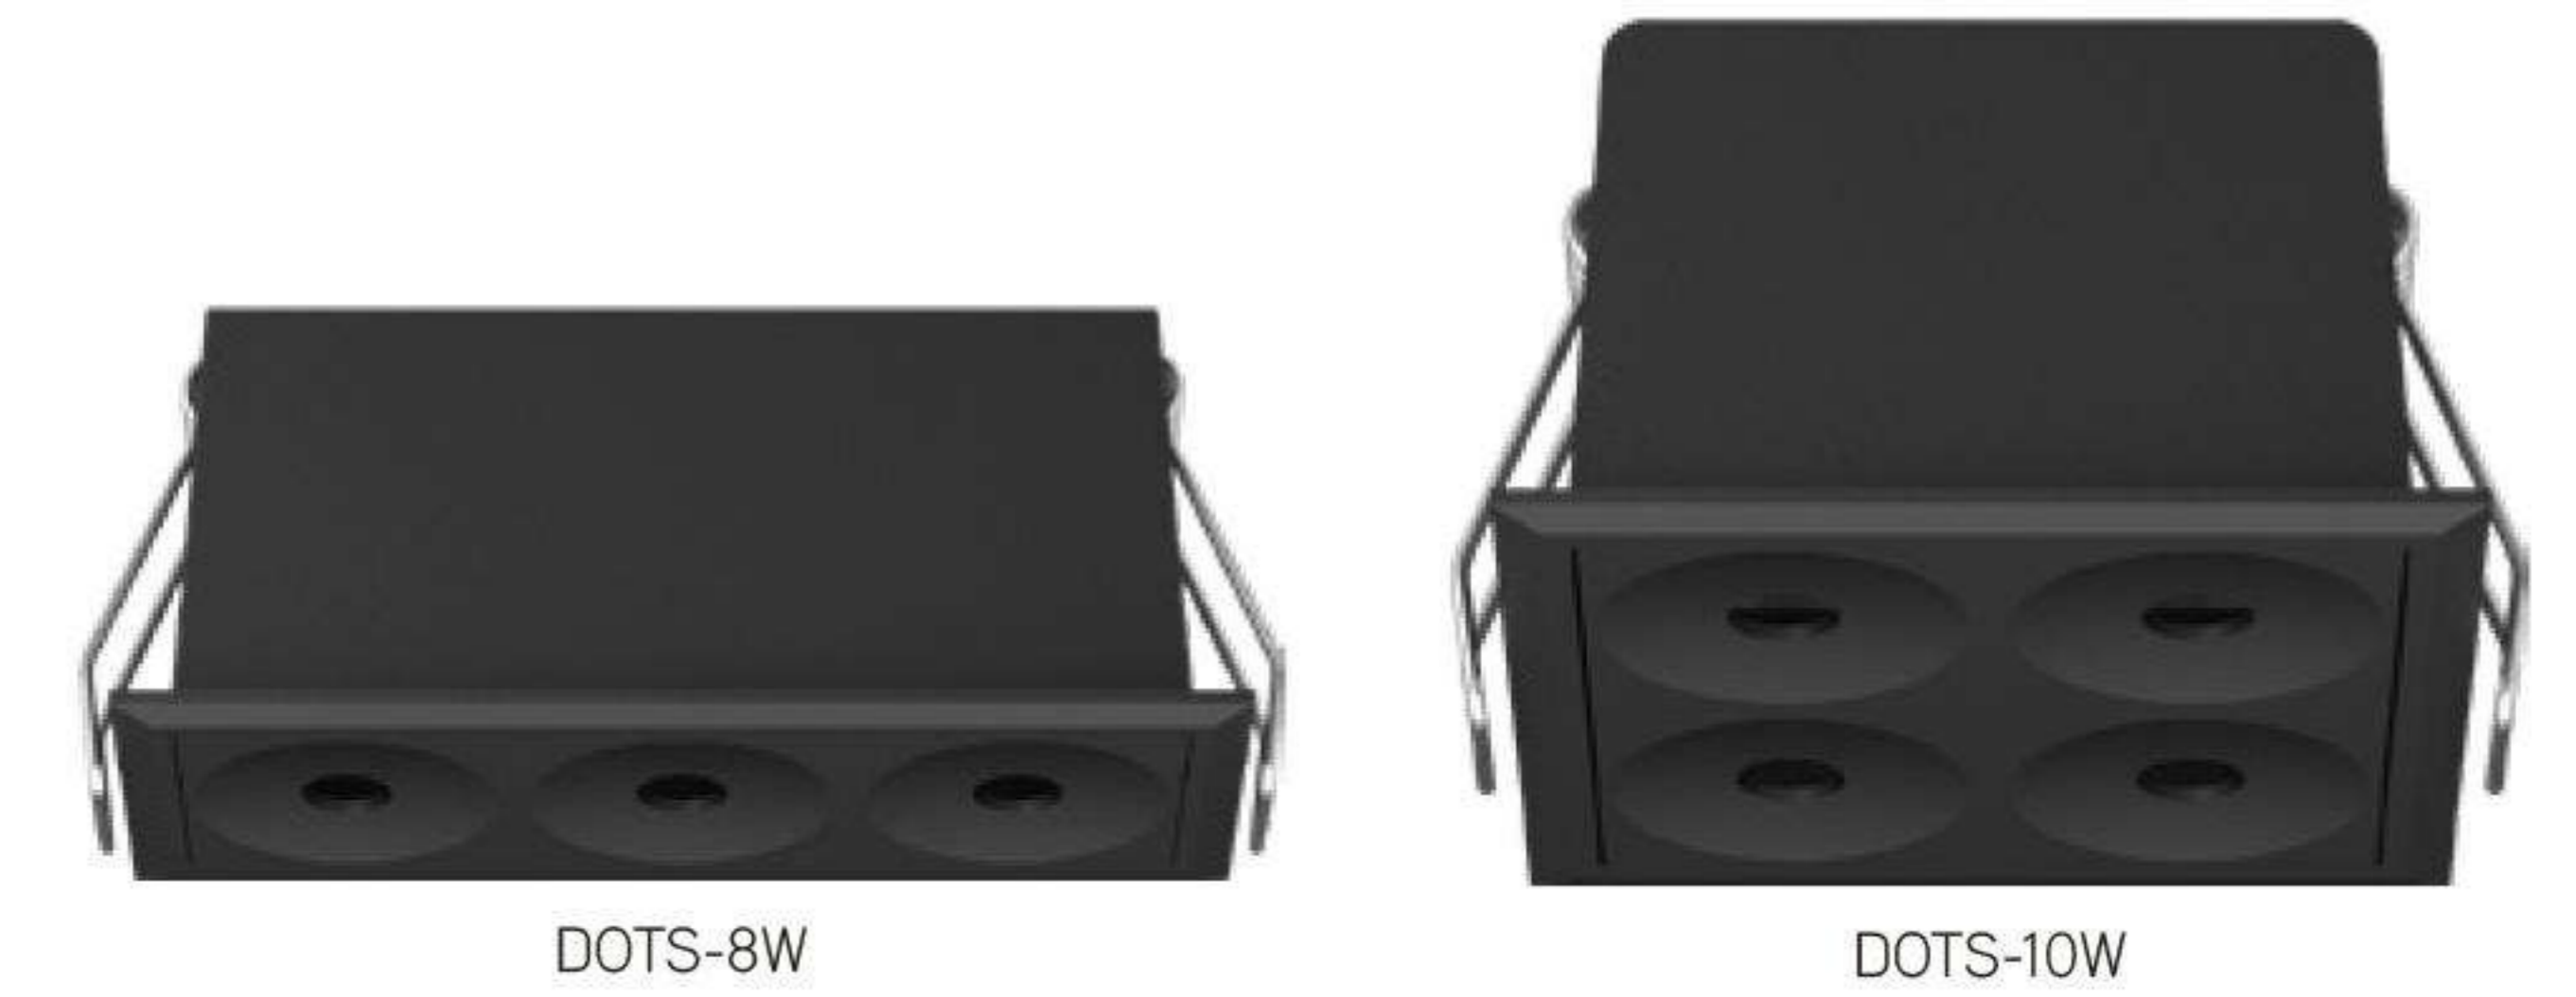

DOTR

Opcional
Reg. 12/24V
WiFi
Luz continuidad
Acabado
● Negro

W	T.C.	Lm	CRI	Medidas	Ángulo
DOTR-3W					
3W	3000 K	77	85	Ø 40 x 32,1 mm	24°
DOTR-4W					
4W	3000 K	87	85	Ø 55 x 43,1 mm	24°
DOTR-8W					
8W	3000 K	375	85	Ø 61 x 42,5 mm	24°
DOTR-15W					
15W	3000 K	719	85	Ø 80 x 55 mm	24°

HERA-R

Opcional
Reg. 12/24V
WiFi
Luz continuidad
Acabado
● Negro

W	T.C.	Lm	CRI	Medidas	Ángulo
HERA-R1-19					
24W	3K, 4K	1800	90	Ø 105 x 73 mm	16°/24°/40°/55°
HERA-R2-19					
35W	3K, 4K	2765	90	Ø 135 x 73 mm	16°/24°/40°/55°

DOTS

Opcional
Reg. 12/24V
WiFi
Luz continuidad
Acabado
● Negro

W	T.C.	Lm	CRI	Medidas	Ángulo
DOTS-3W					
3W	3000 K	75	85	40 x 40 x 42,2 mm	24°
DOTS-5W					
5W	3000 K	110	85	69 x 40 x 42,2 mm	24°
DOTS-8W					
8W	3000 K	376	85	100 x 40 x 42,2 mm	24°
DOTS-10W					
10W	3000 K	480	85	70 x 70 x 42,2 mm	24°
DOTS-12W					
12W	3000 K	576	85	160 x 40 x 42,2 mm	24°
DOTS-18W					
18W	3000 K	864	85	100 x 100 x 42,2 mm	24°

HERA-S

Opcional
Control
Reg. 12/24V
WiFi
Luz continuidad
Dimado
Acabado
● Negro

W	T.C.	Lm	CRI	Medidas	Ángulo
HERA-S1-19					
3W	3K, 4K	126	90	67 x 67 x 50 mm	16°/24°/32°
HERA-S2-19					
5W	3K, 4K	290	90	90 x 67 x 50 mm	16°/24°/32°
HERA-S3-19					
10W	3K, 4K	630	90	150 x 67 x 50 mm	12°/24°/35°
HERA-S4-19					
20W	3K, 4K	1420	90	300 x 67 x 50 mm	12°/24°/35°