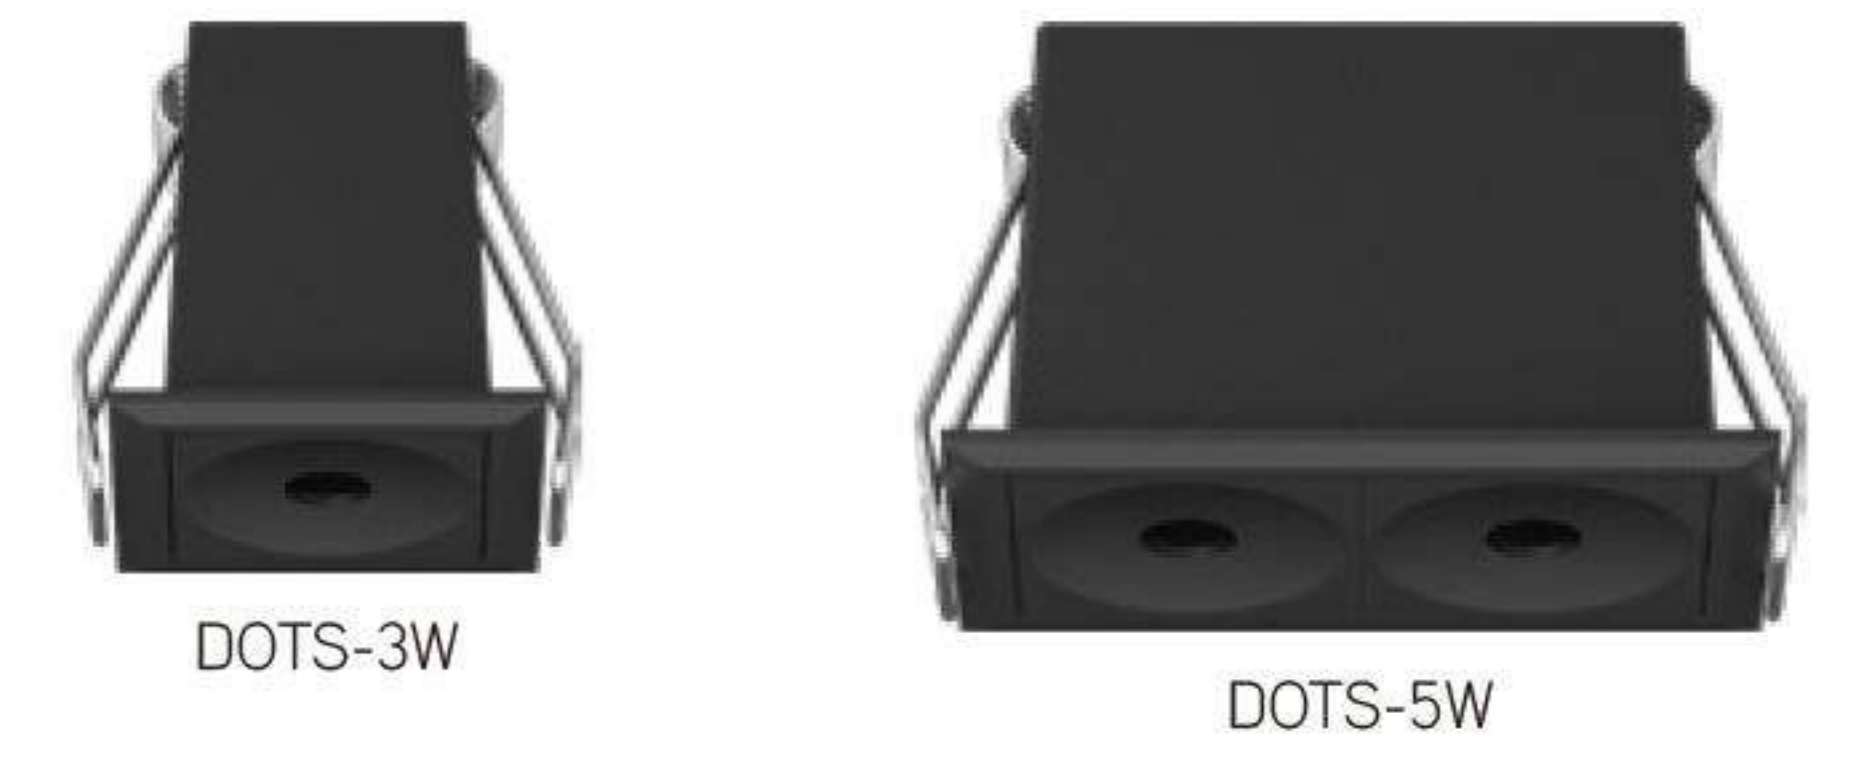

DOTR

Opcional
Reg. 12/24V
WiFi
Luz continuidad
Acabado
● Negro

W	T.C.	Lm	CRI	Medidas	Ángulo
DOTR-3W					
3W	3000 K	77	85	Ø 40 x 32,1 mm	24°
DOTR-4W					
4W	3000 K	87	85	Ø 55 x 43,1 mm	24°
DOTR-8W					
8W	3000 K	375	85	Ø 61 x 42,5 mm	24°
DOTR-15W					
15W	3000 K	719	85	Ø 80 x 55 mm	24°

HERA-R

Opcional
Reg. 12/24V
WiFi
Luz continuidad
Acabado
● Negro

W	T.C.	Lm	CRI	Medidas	Ángulo
HERA-R1-19					
24W	3K, 4K	1800	90	Ø 105 x 73 mm	16°/24°/40°/55°
HERA-R2-19					
35W	3K, 4K	2765	90	Ø 135 x 73 mm	16°/24°/40°/55°

DOTS

Opcional
Reg. 12/24V
WiFi
Luz continuidad
Acabado
● Negro

W	T.C.	Lm	CRI	Medidas	Ángulo
DOTS-3W					
3W	3000 K	75	85	40 x 40 x 42,2 mm	24°
DOTS-5W					
5W	3000 K	110	85	69 x 40 x 42,2 mm	24°
DOTS-8W					
8W	3000 K	376	85	100 x 40 x 42,2 mm	24°
DOTS-10W					
10W	3000 K	480	85	70 x 70 x 42,2 mm	24°
DOTS-12W					
12W	3000 K	576	85	160 x 40 x 42,2 mm	24°
DOTS-18W					
18W	3000 K	864	85	100 x 100 x 42,2 mm	24°

HERA-S

Opcional
Control
Reg. 12/24V
WiFi
Luz continuidad
Dimado
Acabado
● Negro

W	T.C.	Lm	CRI	Medidas	Ángulo
HERA-S1-19					
3W	3K, 4K	126	90	67 x 67 x 50 mm	16°/24°/32°
HERA-S2-19					
5W	3K, 4K	290	90	90 x 67 x 50 mm	16°/24°/32°
HERA-S3-19					
10W	3K, 4K	630	90	150 x 67 x 50 mm	12°/24°/35°
HERA-S4-19					
20W	3K, 4K	1420	90	300 x 67 x 50 mm	12°/24°/35°