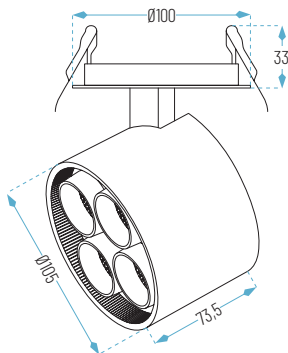

HERA-FE2-19-24W