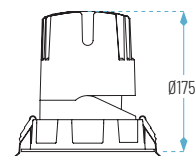

01: Blanco

19: Negro

Cálido

Neutro

Principal

Opciones

40W: Ø140 x H155 mm
Ø125

60W: Ø166 x H175 mm
Ø150

5098- 40 Y 60W

Con aro redondo y reflector blanco

Ref.	Potencia	T.ª Color	Acabado	lm	P.V.
5098-40W-01	40 W	2,7K o 4K	Blanco	5300 lm	82,50 €
5098-60W-01	60 W	2,7K o 4K	Blanco	7520 lm	145,00 €

5098- 40 Y 60W AROS

Opcionales, ver en página 163

Ref.	Acabado	P.V.
ARO R19	Negro	10 €
ARO S01	Blanco	10 €
ARO S19	Negro	10 €
ARO 2S01	Blanco	25 €
ARO 2S19	Negro	25 €
ARO R01P	Blanco	14 €
ARO S01P	Blanco	14 €

5098- 40 Y 60W REFLECTORES

Opcionales, ver en página 163

Ref.	Acabado	P.V.
REF R19	Negro	5 €
REF R05	Cromo	5 €
REF R29	Cromo Negro	5 €

5098-60W