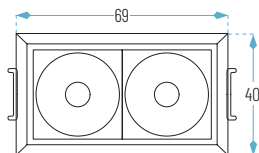

DOTS

Ref.	Potencia	T.ª Color	Acabado	lm	P.V.
DOTS-5W	5 W	3K	Negro mate	110 lm	17,56 €
DOTS-8W	8 W	3K	Negro mate	376 lm	21,10 €
DOTS-12W	12 W	3K	Negro mate	576 lm	28,96 €

Lúmenes chip:
DOTS-5W: 110 lm
DOTS-8W: 376 lm
DOTS-12W: 576 lm