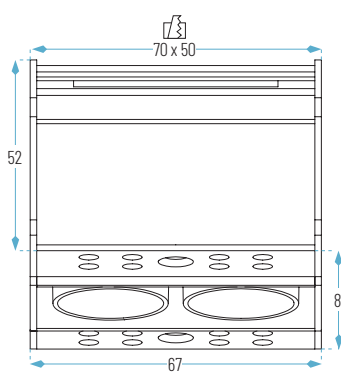

Principal

Opciones

3W: 37 x 81 x H52 mm
40 x 50

HERA-SP-19-3W

5W: 67 x 81 x H52 mm
70 x 50

HERA-SP-19-5W

HERA SP 3W Y 5W

Ref.	Potencia	T. ^a Color	Acabado	lm	P.V.
HERA-SP-19-3W	3 W	2,7K, 3K o 4K	Negro	126 lm	24,92 €
HERA-SP-19-5W	5 W	2,7K, 3K o 4K	Negro	294 lm	36,58 €

HERA-SP-3W

HERA-SP-5W

OPCIONES **12V/24V** **WiFi** **REG** **E**

CE **RoHS** **IP 20** **UGR 10** **CRI >90**

 **10W:** 127 x 81 x H52 mm
130 x 50

 **15W:** 186 x 81 x H52 mm
190 x 50

 **20W:** 277 x 81 x H52 mm
280 x 50