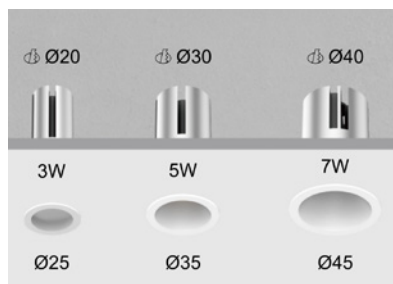

□ 01: Blanco

■ 19: Negro

● 2700K

● Cálido

● Neutro

3W: Ø25 x 57 mm
Ø20

5W: Ø35 x 76 mm
Ø30

7W: Ø45 x 98 mm
Ø40