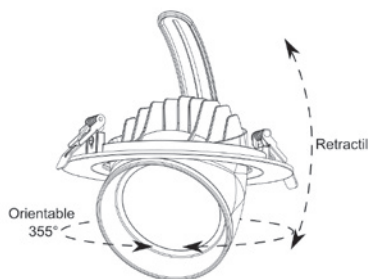

Cambio de temperatura de color 3000K - 4000K - 5700K

Temperatura de color ajustable 3000K, 4000K y 5700K