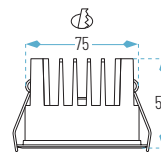

Lúmenes chip:
DOTR-3W: 77 lm
DOTR-4W: 87 lm
DOTR-8W: 375 lm
DOTR-15W: 719 lm

DOTR-3W

DOTR-4W

DOTR-8W

DOTR-15W

HERA

OPCIONES **12V/24V** **WiFi** **REG** **E**

CE **RoHS** **IP 20** **UGR 10** **FP >0.9** **CRI >90**