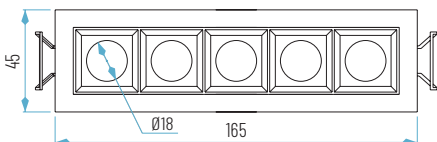

☐ 01: Blanco

☒ Cálido

☐ Neutro