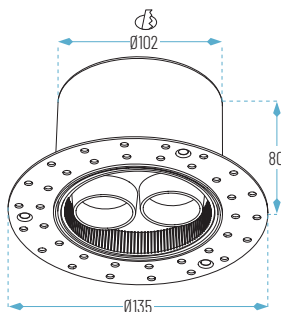

HERA-REP-19-12W