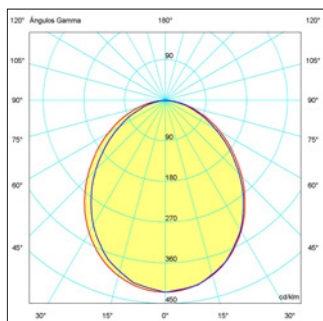

Lúmenes chip: 2100 lm
Lúmenes aplicación: 1459 lm

Ref.	P.V.
5075-01 15W 4000K y 5700K	45,93 €

IP65

RESULTADOS FOTOMÉTRICOS

para las referencias 5075

OPCIONES **WiFi** **E**

Ø195 mm
Ø165 mm

IP 20 **FP >0.9** **CRI >80**