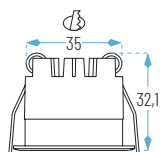

DOTR

Ref.	Potencia	T.^a Color	Acabado	lm	P.V.
DOTR-3W	3 W	3K	Negro mate	77 lm	11,26 €
DOTR-4W	4 W	3K	Negro mate	87 lm	13,16 €
DOTR-8W	8 W	3K	Negro mate	375 lm	18,00 €
DOTR-15W	15 W	3K	Negro mate	719 lm	32,66 €

Lúmenes chip:
DOTR-3W: 77 lm
DOTR-4W: 87 lm
DOTR-8W: 375 lm
DOTR-15W: 719 lm

DOTR-3W