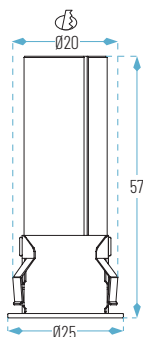

ESTELLA

Ref.	Potencia	T.ª Color	Acabado	lm	P.V.
ESTELLA-01-3W	3 W	2,7K, 3K o 4K	Blanco	239 lm	14,30 €
ESTELLA-19-3W	3 W	2,7K, 3K o 4K	Negro	239 lm	14,30 €
ESTELLA-01-5W	5 W	2,7K, 3K o 4K	Blanco	418 lm	21,80 €
ESTELLA-19-5W	5 W	2,7K, 3K o 4K	Negro	418 lm	21,80 €
ESTELLA-01-7W	7 W	2,7K, 3K o 4K	Blanco	606 lm	25,00 €
ESTELLA-19-7W	7 W	2,7K, 3K o 4K	Negro	606 lm	25,00 €