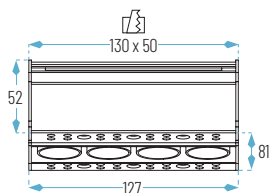

HERA-SP-10W