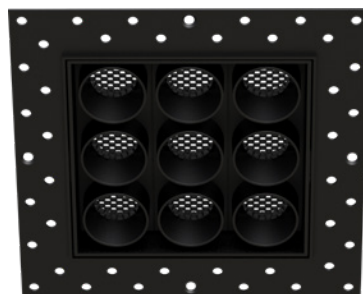

● 2700K

● Cálido

● Neutro

Principal

Opciones

10W: 107 x 107 x H53 mm
 75 x 75

HERA-QEP-19-10W

20W: 138 x 138 x H53mm
 102 x 102