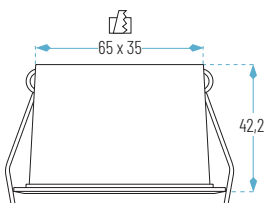

OPCIONES **12V/24V** **WiFi** **REG** **E**

OSRAM **CE** **RoHS** **IP 20** **UGR 15** **FP >0.5** **CRI >85**

5W: 69 x 40 x H42,2 mm
65 x 35

8W: 100 x 40 x H42,2 mm
95 x 35

12W: 160 x 40 x H42,2 mm
155 x 35

■ Negro mate
● Cálido

DOTS

Ref.	Potencia	T.ª Color	Acabado	lm	P.V.
DOTS-5W	5 W	3K	Negro mate	110 lm	17,56 €
DOTS-8W	8 W	3K	Negro mate	376 lm	21,10 €
DOTS-12W	12 W	3K	Negro mate	576 lm	28,96 €

Lúmenes chip:
DOTS-5W: 110 lm
DOTS-8W: 376 lm
DOTS-12W: 576 lm

DOTS-5W