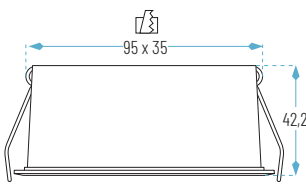

OPCIONES **12V/24V** **WiFi** **REG** **E**

OSRAM **CE** **RoHS** **IP 20** **UGR 15** **FP >0.5** **CRI >85**

5W: 69 x 40 x H42,2 mm
65 x 35

8W: 100 x 40 x H42,2 mm
95 x 35

12W: 160 x 40 x H42,2 mm
155 x 35

■ Negro mate
● Cálido

DOTS

Ref.	Potencia	T.ª Color	Acabado	lm	P.V.
DOTS-5W	5 W	3K	Negro mate	110 lm	17,56 €
DOTS-8W	8 W	3K	Negro mate	376 lm	21,10 €
DOTS-12W	12 W	3K	Negro mate	576 lm	28,96 €

Lúmenes chip:
DOTS-5W: 110 lm
DOTS-8W: 376 lm
DOTS-12W: 576 lm

DOTS-8W