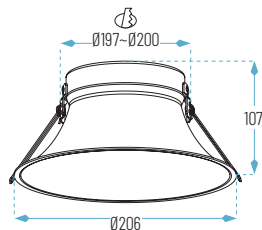

DOWNLIGHT TÉCNICO

15° 24° 38° 60°

40W
5300 lm

60W
7520 lm

7W
860 lm

12W
1715 lm

20W
2800 lm

DOWNLIGHT 5098