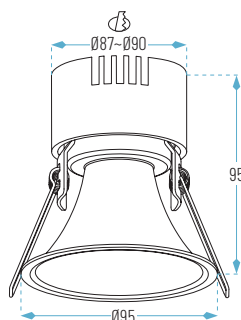

TIRIS 8W Y 10W

Ref.	Potencia	T.ª Color	Acabado	Im	P.V.
TIRIS-01-8W	8 W	2,7K, 3K o 4K	Blanco	480 lm	33,56 €
TIRIS-19-8W	8 W	2,7K, 3K o 4K	Negro	480 lm	33,56 €
TIRIS-01-10W	10 W	2,7K, 3K o 4K	Blanco	600 lm	41,04 €
TIRIS-19-10W	10 W	2,7K, 3K o 4K	Negro	600 lm	41,04 €

Lúmenes chip:
TIRIS-8W: 600 lm
TIRIS-10W: 760 lm

Lúmenes aplicación:
TIRIS-8W: 480 lm
TIRIS-10W: 600 lm