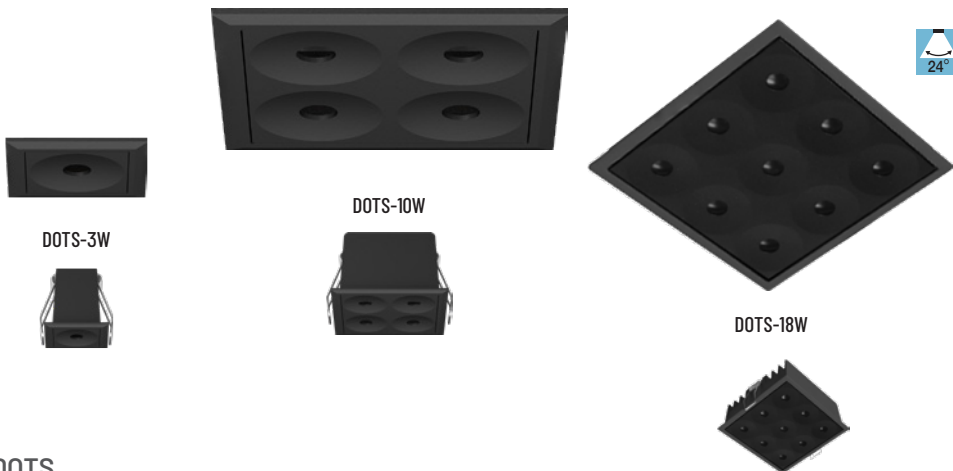

OPCIONES **12V/24V** **WiFi** **REG** **E**

OSRAM **CE** **RoHS** **IP 20** **UGR 15** **FP >0.5** **CRI >85**

3W: 40 x 40 x H42,2 mm
35 x 35

10W: 70 x 70 x H42,2 mm
65 x 65

18W: 100 x 100 x H42,2 mm
95 x 95

■ Negro mate
● Cálido

DOTS

Ref.	Potencia	T.ª Color	Acabado	lm	P.V.
DOTS-3W	3 W	3K	Negro mate	75 lm	13,26 €
DOTS-10W	10 W	3K	Negro mate	480 lm	23,16 €
DOTS-18W	18 W	3K	Negro mate	864 lm	44,10 €

Lúmenes chip:
DOTS-3W: 75 lm
DOTS-10W: 480 lm
DOTS-18W: 864 lm