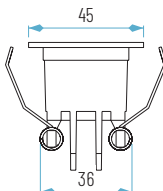

OPCIONES **12V/24V** **Wi Fi** **REG** **E**

45 x 165 x 50 mm
158 x 38 mm

CREE
LEDs

Flicker Free

CE

RoHS

IP 20

FP >0.9

CRI >95