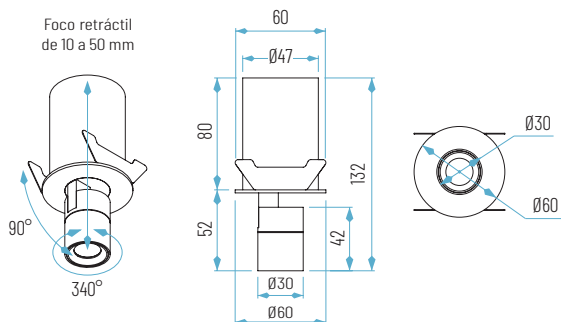

FE20-01-3W

FE20-01-3W
(extraído)

FE20-01-3W
(empotrado)

RESULTADOS FOTOMÉTRICOS

para la referencia FE20-3W

OPCIONES **12V/24V** **Wi Fi** **REG** **E**

45 x 45 x 50 mm
38 x 38 mm

CREE
LEDs