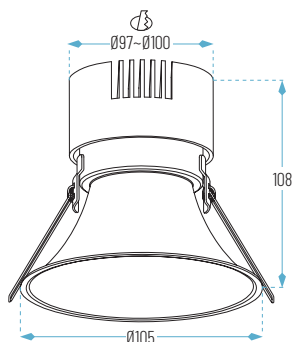

TIRIS 15W Y 20W

Ref.	Potencia	T.^a Color	Acabado	lm	P.V.
TIRIS-01-15W	15 W	2,7K, 3K o 4K	Blanco	1050 lm	51,44 €
TIRIS-19-15W	15 W	2,7K, 3K o 4K	Negro	1050 lm	51,44 €
TIRIS-01-20W	20 W	2,7K, 3K o 4K	Blanco	1720 lm	81,96 €
TIRIS-19-20W	20 W	2,7K, 3K o 4K	Negro	1720 lm	81,96 €