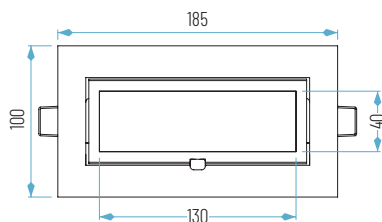

DOWNLIGHT EMPOTRABLE BASCULANTE

185 x 100 x 60 mm
175 x 70 mm

OPCIONES

☐ 01: Blanco

☐ Neutro

☐ Frío

SAMSUNG
LED

5075-01-15W

Lúmenes chip: 2100 lm
Lúmenes aplicación: 1459 lm

Ref.	P.V.
5075-01 15W 4000K y 5700K	45,93 €

IP65

RESULTADOS FOTOMÉTRICOS

para las referencias 5075