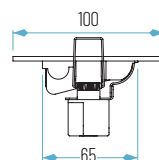

Lúmenes chip: 2100 lm
Lúmenes aplicación: 1459 lm

Ref.	P.V.
5075-01 15W 4000K y 5700K	45,93 €

IP65

RESULTADOS FOTOMÉTRICOS

para las referencias 5075

OPCIONES **WiFi** **E**

Ø195 mm
Ø165 mm

IP 20 **FP >0.9** **CRI >80**