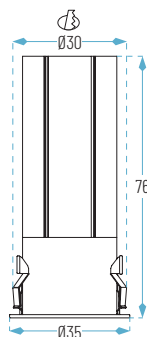

ESTELLA

Ref.	Potencia	T.ª Color	Acabado	lm	P.V.
ESTELLA-01-3W	3 W	2,7K, 3K o 4K	Blanco	239 lm	14,30 €
ESTELLA-19-3W	3 W	2,7K, 3K o 4K	Negro	239 lm	14,30 €
ESTELLA-01-5W	5 W	2,7K, 3K o 4K	Blanco	418 lm	21,80 €
ESTELLA-19-5W	5 W	2,7K, 3K o 4K	Negro	418 lm	21,80 €
ESTELLA-01-7W	7 W	2,7K, 3K o 4K	Blanco	606 lm	25,00 €
ESTELLA-19-7W	7 W	2,7K, 3K o 4K	Negro	606 lm	25,00 €