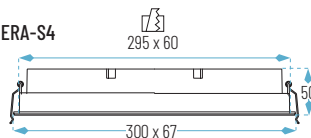

EMPOTRABLE TÉCNICO

19: Negro

2700K

Cálido

Neutro

3W: 67 x 67 x H50 mm
60 x 60

5W: 90 x 67 x H50 mm
85 x 60

10W: 150 x 67 x H50 mm
145 x 60

20W: 300 x 67 x H50 mm
295 x 60

Principal

Opciones

HERA S

Ref.	Potencia	T.^a Color	Acabado	lm	P.V.
HERA-S1-19-3W	3 W	2,7K, 3K o 4K	Negro	126 lm	22,00 €
HERA-S2-19-5W	5 W	2,7K, 3K o 4K	Negro	290 lm	30,26 €
HERA-S3-19-10W	10 W	2,7K, 3K o 4K	Negro	630 lm	46,76 €
HERA-S4-19-20W	20 W	2,7K, 3K o 4K	Negro	1420 lm	85,26 €