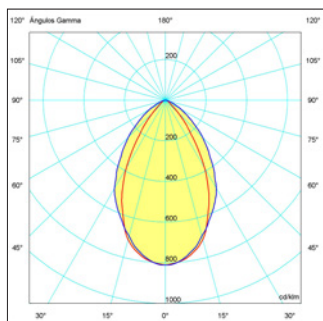

Lúmenes chip: 5076 50W: 6250 lm
Lúmenes aplicación: 5076 50W: 4876 lm

Ref. 50W	T.ª Color	Acabado	P.V.
5076-01-50W	3K o 4K	Blanco	80,85 €

5076-19-30W

5076-01-30W / 5076-01-50W

RESULTADOS FOTOMÉTRICOS

para la referencia 5076