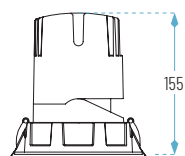

01: Blanco

19: Negro

Cálido

Neutro

Principal

Opciones

40W: Ø140 x H155 mm
Ø125

60W: Ø166 x H175 mm
Ø150

5098- 40 Y 60W

Con aro redondo y reflector blanco

Ref.	Potencia	T.ª Color	Acabado	lm	P.V.
5098-40W-01	40 W	2,7K o 4K	Blanco	5300 lm	82,50 €
5098-60W-01	60 W	2,7K o 4K	Blanco	7520 lm	145,00 €

5098- 40 Y 60W AROS

Opcionales, ver en página 163

Ref.	Acabado	P.V.
ARO R19	Negro	10 €
ARO S01	Blanco	10 €
ARO S19	Negro	10 €
ARO 2S01	Blanco	25 €
ARO 2S19	Negro	25 €
ARO R01P	Blanco	14 €
ARO S01P	Blanco	14 €

5098- 40 Y 60W REFLECTORES

Opcionales, ver en página 163

Ref.	Acabado	P.V.
REF R19	Negro	5 €
REF R05	Cromo	5 €
REF R29	Cromo Negro	5 €

5098-40W