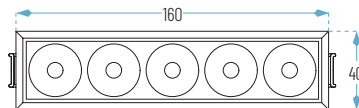

OPCIONES **12V/24V** **WiFi** **REG** **E**

OSRAM **CE** **RoHS** **IP 20** **UGR 15** **FP >0.5** **CRI >85**

5W: 69 x 40 x H42,2 mm
65 x 35

8W: 100 x 40 x H42,2 mm
95 x 35

12W: 160 x 40 x H42,2 mm
155 x 35

■ Negro mate
● Cálido

DOTS

Ref.	Potencia	T.ª Color	Acabado	lm	P.V.
DOTS-5W	5 W	3K	Negro mate	110 lm	17,56 €
DOTS-8W	8 W	3K	Negro mate	376 lm	21,10 €
DOTS-12W	12 W	3K	Negro mate	576 lm	28,96 €

Lúmenes chip:
DOTS-5W: 110 lm
DOTS-8W: 376 lm
DOTS-12W: 576 lm