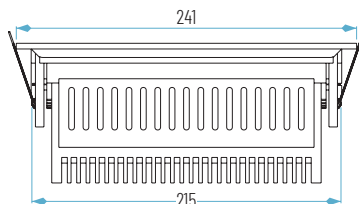

DOWNLIGHT EMPOTRABLE BASCULANTE

185 x 100 x 60 mm
175 x 70 mm

OPCIONES

01: Blanco

Neutro

Frío

SAMSUNG
LED

5075-01-15W