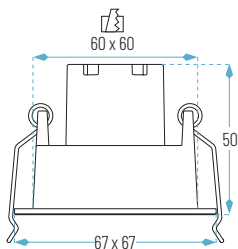

EMPOTRABLE TÉCNICO

19: Negro

2700K

Cálido

Neutro

3W: 67 x 67 x H50 mm
60 x 60

5W: 90 x 67 x H50 mm
85 x 60

10W: 150 x 67 x H50 mm
145 x 60

20W: 300 x 67 x H50 mm
295 x 60

Principal

Opciones

HERA S

Ref.	Potencia	T.^a Color	Acabado	lm	P.V.
HERA-S1-19-3W	3 W	2,7K, 3K o 4K	Negro	126 lm	22,00 €
HERA-S2-19-5W	5 W	2,7K, 3K o 4K	Negro	290 lm	30,26 €
HERA-S3-19-10W	10 W	2,7K, 3K o 4K	Negro	630 lm	46,76 €
HERA-S4-19-20W	20 W	2,7K, 3K o 4K	Negro	1420 lm	85,26 €

HERA-S1