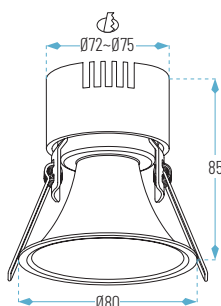

TIRIS 8W Y 10W

Ref.	Potencia	T.ª Color	Acabado	Im	P.V.
TIRIS-01-8W	8 W	2,7K, 3K o 4K	Blanco	480 lm	33,56 €
TIRIS-19-8W	8 W	2,7K, 3K o 4K	Negro	480 lm	33,56 €
TIRIS-01-10W	10 W	2,7K, 3K o 4K	Blanco	600 lm	41,04 €
TIRIS-19-10W	10 W	2,7K, 3K o 4K	Negro	600 lm	41,04 €

Lúmenes chip:
TIRIS-8W: 600 lm
TIRIS-10W: 760 lm

Lúmenes aplicación:
TIRIS-8W: 480 lm
TIRIS-10W: 600 lm