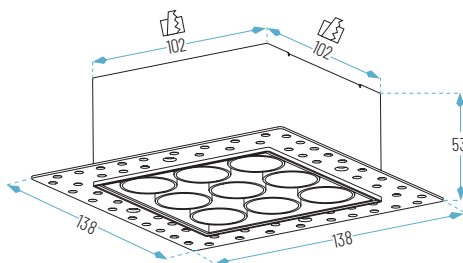

EMPOTRABLE TÉCNICO

■ 19: Negro

● 2700K

● Cálido

● Neutro

Principal

Opciones

10W: 107 x 107 x H53 mm
75 x 75

20W: 138 x 138 x H53mm
102 x 102

HERA QEP

Ref.	Potencia	T.º Color	Acabado	lm	P.V.
HERA-QEP-10W	10 W	2,7K, 3K o 4K	Negro	805 lm	60,12 €
HERA-QEP-20W	20 W	2,7K, 3K o 4K	Negro	1850 lm	95,42 €