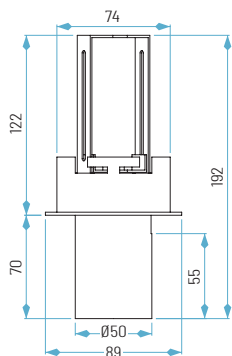

OPCIONES **12V/24V** **Wi Fi** **REG** **E**

89 x 89 mm
78 x 78 mm

IP 20 **FP >0,9** **CRI >95**

FE21-8W

Lúmenes chip: FE21-8W: 759 lm
Lúmenes aplicación: FE21-8W: 612 lm

LED CITIZEN

- ☐ 01: Blanco
- ☒ 19: Negro
- ☐ Cálido
- ☐ Neutro

Ref. FE21-8W 3000K o 4000K
FE21-8W (01 Blanco, 19 Negro)

P.V.
69,80 €

Foco retráctil de 10 a 78 mm

RESULTADOS FOTOMÉTRICOS para la referencia FE21-8W