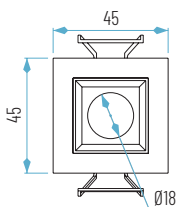

OPCIONES **12V/24V** **Wi Fi** **REG** **E**

45 x 165 x 50 mm
158 x 38 mm

CREE
LEDs

Flicker Free

CE

RoHS

IP 20

FP >0.9

CRI >95