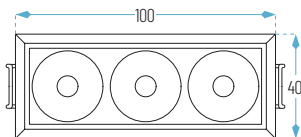

OPCIONES **12V/24V** **WiFi** **REG** **E**

OSRAM **CE** **RoHS** **IP 20** **UGR 15** **FP >0.5** **CRI >85**

5W: 69 x 40 x H42,2 mm
65 x 35

8W: 100 x 40 x H42,2 mm
95 x 35

12W: 160 x 40 x H42,2 mm
155 x 35

■ Negro mate
● Cálido

DOTS

Ref.	Potencia	T.ª Color	Acabado	lm	P.V.
DOTS-5W	5 W	3K	Negro mate	110 lm	17,56 €
DOTS-8W	8 W	3K	Negro mate	376 lm	21,10 €
DOTS-12W	12 W	3K	Negro mate	576 lm	28,96 €

Lúmenes chip:
DOTS-5W: 110 lm
DOTS-8W: 376 lm
DOTS-12W: 576 lm