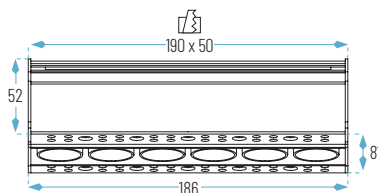

HERA-SP-15W