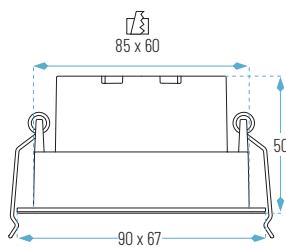

EMPOTRABLE TÉCNICO

19: Negro

2700K

Cálido

Neutro

3W: 67 x 67 x H50 mm
60 x 60

5W: 90 x 67 x H50 mm
85 x 60

10W: 150 x 67 x H50 mm
145 x 60

20W: 300 x 67 x H50 mm
295 x 60

Principal

Opciones

HERA S

Ref.	Potencia	T.^a Color	Acabado	lm	P.V.
HERA-S1-19-3W	3 W	2,7K, 3K o 4K	Negro	126 lm	22,00 €
HERA-S2-19-5W	5 W	2,7K, 3K o 4K	Negro	290 lm	30,26 €
HERA-S3-19-10W	10 W	2,7K, 3K o 4K	Negro	630 lm	46,76 €
HERA-S4-19-20W	20 W	2,7K, 3K o 4K	Negro	1420 lm	85,26 €

HERA-S2