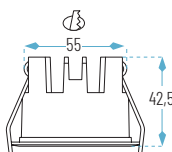

FOCO TÉCNICO DE EMPOTRAR

CRI >85 **FP >0.5** **UGR 15** **IP 20** **RoHS** **CE** **OSRAM**

OPCIONES **12V/24V** **WiFi** **REG** **E**

Negro mate

Cálido

3W: Ø40 x H32,1 mm
Ø35

4W: Ø55 x H43,1 mm
Ø50

8W: Ø61 x H42,5 mm
Ø55

15W: Ø80 x H55 mm
Ø75

DOTR

Ref.	Potencia	T.^a Color	Acabado	lm	P.V.
DOTR-3W	3 W	3K	Negro mate	77 lm	11,26 €
DOTR-4W	4 W	3K	Negro mate	87 lm	13,16 €
DOTR-8W	8 W	3K	Negro mate	375 lm	18,00 €
DOTR-15W	15 W	3K	Negro mate	719 lm	32,66 €

Lúmenes chip:
DOTR-3W: 77 lm
DOTR-4W: 87 lm
DOTR-8W: 375 lm
DOTR-15W: 719 lm

DOTR-8W