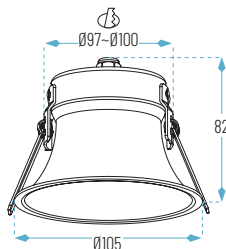

DOWNLIGHT TÉCNICO

15° 24° 38° 60°

40W
5300 lm

60W
7520 lm

7W
860 lm

12W
1715 lm

20W
2800 lm

DOWNLIGHT 5098