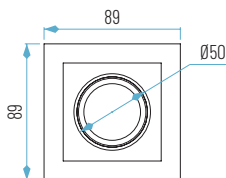

FE21-19-8W (extraído)