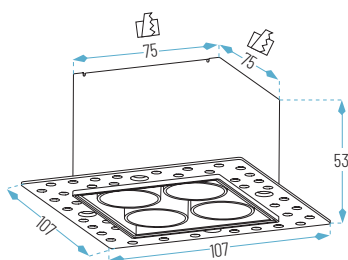

EMPOTRABLE TÉCNICO

■ 19: Negro

● 2700K

● Cálido

● Neutro

Principal

Opciones

10W: 107 x 107 x H53 mm
75 x 75

20W: 138 x 138 x H53mm
102 x 102

HERA QEP

Ref.	Potencia	T.º Color	Acabado	lm	P.V.
HERA-QEP-10W	10 W	2,7K, 3K o 4K	Negro	805 lm	60,12 €
HERA-QEP-20W	20 W	2,7K, 3K o 4K	Negro	1850 lm	95,42 €