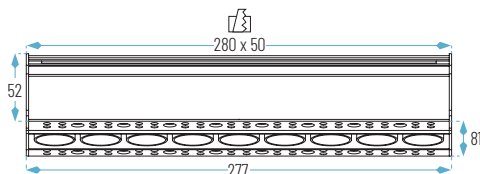

HERA-SP-20W