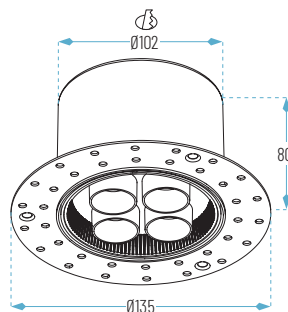

HERA-REP-19-10W