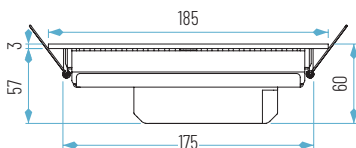

DOWNLIGHT EMPOTRABLE BASCULANTE

185 x 100 x 60 mm
175 x 70 mm

OPCIONES

☐ 01: Blanco

☐ Neutro

☐ Frío

SAMSUNG
LED

5075-01-15W

Lúmenes chip: 2100 lm
Lúmenes aplicación: 1459 lm

Ref.	P.V.
5075-01 15W 4000K y 5700K	45,93 €

IP65

RESULTADOS FOTOMÉTRICOS

para las referencias 5075