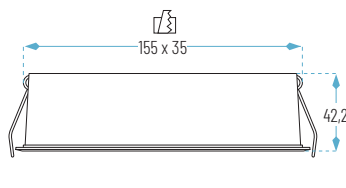

OPCIONES **12V/24V** **WiFi** **REG** **E**

OSRAM **CE** **RoHS** **IP 20** **UGR 15** **FP >0.5** **CRI >85**

5W: 69 x 40 x H42,2 mm
65 x 35

8W: 100 x 40 x H42,2 mm
95 x 35

12W: 160 x 40 x H42,2 mm
155 x 35

■ Negro mate
● Cálido

DOTS

Ref.	Potencia	T.ª Color	Acabado	lm	P.V.
DOTS-5W	5 W	3K	Negro mate	110 lm	17,56 €
DOTS-8W	8 W	3K	Negro mate	376 lm	21,10 €
DOTS-12W	12 W	3K	Negro mate	576 lm	28,96 €

Lúmenes chip:
DOTS-5W: 110 lm
DOTS-8W: 376 lm
DOTS-12W: 576 lm

DOTS-12W