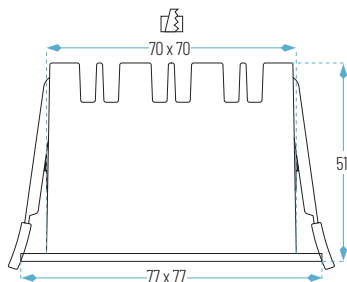

HERA-Q1-19-10W