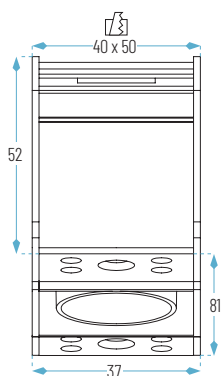

Cálido

Neutro

3W: 67 x 67 x H50 mm
60 x 60

5W: 90 x 67 x H50 mm
85 x 60

10W: 150 x 67 x H50 mm
145 x 60

20W: 300 x 67 x H50 mm
295 x 60

Principal

Opciones

Principal

Opciones

3W: 37 x 81 x H52 mm
40 x 50

HERA-SP-19-3W

5W: 67 x 81 x H52 mm
70 x 50

HERA-SP-19-5W

HERA SP 3W Y 5W

Ref.	Potencia	T. ^a Color	Acabado	lm	P.V.
HERA-SP-19-3W	3 W	2,7K, 3K o 4K	Negro	126 lm	24,92 €
HERA-SP-19-5W	5 W	2,7K, 3K o 4K	Negro	294 lm	36,58 €

HERA-SP-3W

HERA-SP-5W

OPCIONES **12V/24V** **WiFi** **REG** **E**

CE **RoHS** **IP 20** **UGR 10** **CRI >90**

 **10W:** 127 x 81 x H52 mm
130 x 50

 **15W:** 186 x 81 x H52 mm
190 x 50

 **20W:** 277 x 81 x H52 mm
280 x 50