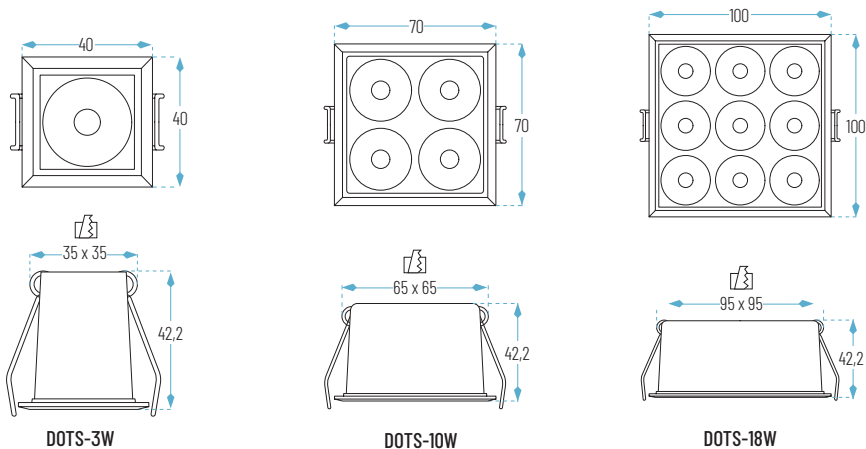

OPCIONES **12V/24V** **WiFi** **REG** **E**

OSRAM **CE** **RoHS** **IP 20** **UGR 15** **FP >0.5** **CRI >85**

3W: 40 x 40 x H42,2 mm
35 x 35

10W: 70 x 70 x H42,2 mm
65 x 65

18W: 100 x 100 x H42,2 mm
95 x 95

■ Negro mate
● Cálido

DOTS

Ref.	Potencia	T.ª Color	Acabado	lm	P.V.
DOTS-3W	3 W	3K	Negro mate	75 lm	13,26 €
DOTS-10W	10 W	3K	Negro mate	480 lm	23,16 €
DOTS-18W	18 W	3K	Negro mate	864 lm	44,10 €

Lúmenes chip:
DOTS-3W: 75 lm
DOTS-10W: 480 lm
DOTS-18W: 864 lm