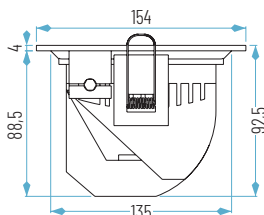

DOWNLIGHTS LED SMD

241 x 154 x 92,5 mm
220 x 132 mm

OPCIONES **12V/24V** **WiFi** **REG** **E**

- ☐ 01: Blanco 30W
- ☐ 01: Blanco 50W
- ☐ 04: Titanio 30W
- ☐ Cálido
- ☐ 19: Negro 30W
- ☐ Neutro
- ☐ Cálido
- ☐ Neutro
- ☐ Frio

5076-30W y 5076-50W

Lúmenes chip: 5076 30W: 3050 lm
Lúmenes aplicación: 5076 30W: 2300 lm

Ref. 30W	T.ª Color	Acabado	P.V.
5076-01-30W	3K, 4K o 6K	Blanco	60,06 €
5076-04-30W	3K, 4K o 6K	Titanio	60,06 €
5076-19-30W	3K, 4K o 6K	Negro	60,06 €

Lúmenes chip: 5076 50W: 6250 lm
Lúmenes aplicación: 5076 50W: 4876 lm

Ref. 50W	T.ª Color	Acabado	P.V.
5076-01-50W	3K o 4K	Blanco	80,85 €

RESULTADOS FOTOMÉTRICOS

para la referencia 5076