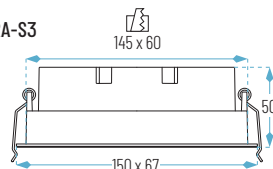

EMPOTRABLE TÉCNICO

19: Negro

2700K

Cálido

Neutro

3W: 67 x 67 x H50 mm
60 x 60

5W: 90 x 67 x H50 mm
85 x 60

10W: 150 x 67 x H50 mm
145 x 60

20W: 300 x 67 x H50 mm
295 x 60

Principal

Opciones

HERA S

Ref.	Potencia	T.^a Color	Acabado	lm	P.V.
HERA-S1-19-3W	3 W	2,7K, 3K o 4K	Negro	126 lm	22,00 €
HERA-S2-19-5W	5 W	2,7K, 3K o 4K	Negro	290 lm	30,26 €
HERA-S3-19-10W	10 W	2,7K, 3K o 4K	Negro	630 lm	46,76 €
HERA-S4-19-20W	20 W	2,7K, 3K o 4K	Negro	1420 lm	85,26 €

HERA-S3