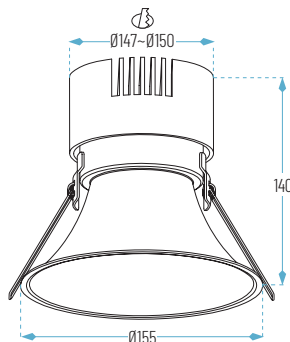

TIRIS 15W Y 20W

Ref.	Potencia	T.^a Color	Acabado	lm	P.V.
TIRIS-01-15W	15 W	2,7K, 3K o 4K	Blanco	1050 lm	51,44 €
TIRIS-19-15W	15 W	2,7K, 3K o 4K	Negro	1050 lm	51,44 €
TIRIS-01-20W	20 W	2,7K, 3K o 4K	Blanco	1720 lm	81,96 €
TIRIS-19-20W	20 W	2,7K, 3K o 4K	Negro	1720 lm	81,96 €