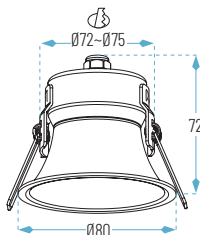

DOWNLIGHT TÉCNICO

15° 24° 38° 60°

40W
5300 lm

60W
7520 lm

7W
860 lm

12W
1715 lm

20W
2800 lm

DOWNLIGHT 5098