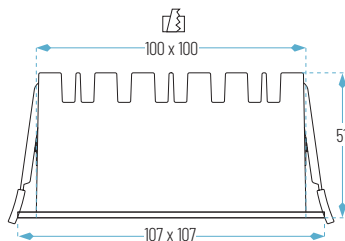

HERA-Q2-19-20W