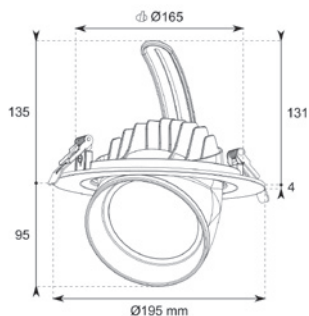

OPCIONES **WiFi** **E**

Ø195 mm
Ø165 mm

IP 20 **FP >0.9** **CRI >80**

5806-38W

SAMSUNG
LED

☐ 01: Blanco

CDC

Lúmenes chip: 4940 lm
Lúmenes aplicación: 3737 lm

65°

Ref.	P.V.
5806-01-38W	92,40 €