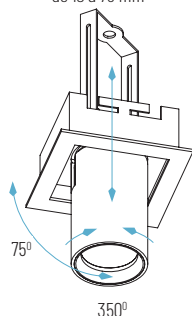

Foco retráctil de 10 a 78 mm

FE21-01-8W