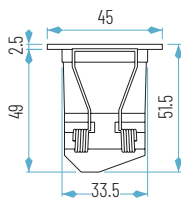

OPCIONES **12V/24V** **Wi Fi** **REG** **E**

45 x 165 x 50 mm
158 x 38 mm

CREE
LEDs

Flicker Free

CE

RoHS

IP 20

FP >0.9

CRI >95