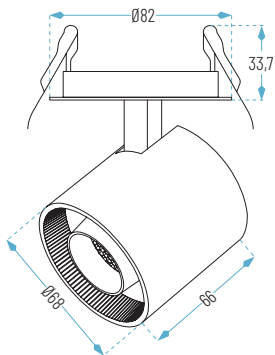

HERA-FE1-19-6W