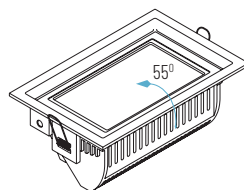

DOWNLIGHTS LED SMD

241 x 154 x 92,5 mm
220 x 132 mm

OPCIONES **12V/24V** **WiFi** **REG** **E**

- ☐ 01: Blanco 30W
- ☐ 01: Blanco 50W
- ☐ 04: Titanio 30W
- ☐ Cálido
- ☐ 19: Negro 30W
- ☐ Neutro
- ☐ Cálido
- ☐ Neutro
- ☐ Frio

5076-30W y 5076-50W

Lúmenes chip: 5076 30W: 3050 lm
Lúmenes aplicación: 5076 30W: 2300 lm

Ref. 30W	T.ª Color	Acabado	P.V.
5076-01-30W	3K, 4K o 6K	Blanco	60,06 €
5076-04-30W	3K, 4K o 6K	Titanio	60,06 €
5076-19-30W	3K, 4K o 6K	Negro	60,06 €

Lúmenes chip: 5076 50W: 6250 lm
Lúmenes aplicación: 5076 50W: 4876 lm

Ref. 50W	T.ª Color	Acabado	P.V.
5076-01-50W	3K o 4K	Blanco	80,85 €

RESULTADOS FOTOMÉTRICOS

para la referencia 5076