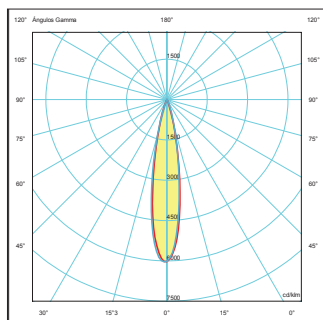

RESULTADOS FOTOMÉTRICOS para la referencia FE21-8W

FE21-19-8W (empotrado)