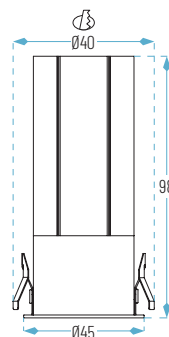

ESTELLA

Ref.	Potencia	T.ª Color	Acabado	lm	P.V.
ESTELLA-01-3W	3 W	2,7K, 3K o 4K	Blanco	239 lm	14,30 €
ESTELLA-19-3W	3 W	2,7K, 3K o 4K	Negro	239 lm	14,30 €
ESTELLA-01-5W	5 W	2,7K, 3K o 4K	Blanco	418 lm	21,80 €
ESTELLA-19-5W	5 W	2,7K, 3K o 4K	Negro	418 lm	21,80 €
ESTELLA-01-7W	7 W	2,7K, 3K o 4K	Blanco	606 lm	25,00 €
ESTELLA-19-7W	7 W	2,7K, 3K o 4K	Negro	606 lm	25,00 €