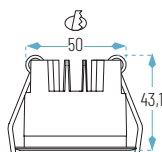

FOCO TÉCNICO DE EMPOTRAR

CRI >85 **FP >0.5** **UGR 15** **IP 20** **RoHS** **CE** **OSRAM**

OPCIONES **12V/24V** **WiFi** **REG** **E**

Negro mate

Cálido

3W: Ø40 x H32,1 mm
Ø35

4W: Ø55 x H43,1 mm
Ø50

8W: Ø61 x H42,5 mm
Ø55

15W: Ø80 x H55 mm
Ø75

DOTR

Ref.	Potencia	T.^a Color	Acabado	lm	P.V.
DOTR-3W	3 W	3K	Negro mate	77 lm	11,26 €
DOTR-4W	4 W	3K	Negro mate	87 lm	13,16 €
DOTR-8W	8 W	3K	Negro mate	375 lm	18,00 €
DOTR-15W	15 W	3K	Negro mate	719 lm	32,66 €

Lúmenes chip:
DOTR-3W: 77 lm
DOTR-4W: 87 lm
DOTR-8W: 375 lm
DOTR-15W: 719 lm

DOTR-4W