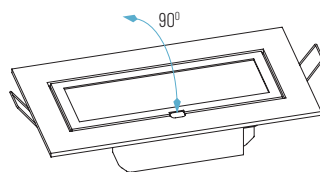

Lúmenes chip: 2100 lm
Lúmenes aplicación: 1459 lm

Ref.	P.V.
5075-01 15W 4000K y 5700K	45,93 €

IP65

RESULTADOS FOTOMÉTRICOS

para las referencias 5075

OPCIONES **WiFi** **E**

Ø195 mm
Ø165 mm

IP 20 **FP >0.9** **CRI >80**