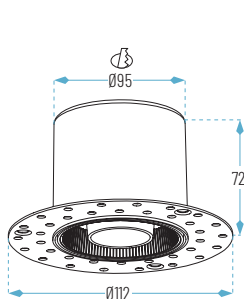

HERA REP 10W

Ref.	Potencia	T.ª Color	Acabado	Im	P.V.
HERA-REP-10W	10 W	2,7K, 3K o 4K	Negro	805 lm	64,90 €

HERA-REP-19-6W