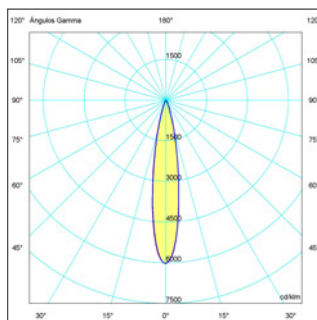

FE20-01-3W

FE20-01-3W
(extraído)

FE20-01-3W
(empotrado)

RESULTADOS FOTOMÉTRICOS

para la referencia FE20-3W

OPCIONES **12V/24V** **Wi Fi** **REG** **E**

45 x 45 x 50 mm
38 x 38 mm

CREE
LEDs